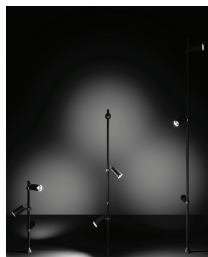

## versatilidade

em 1 haste podem ser usados até 3 projetores

fechado

aberto

mais aberto