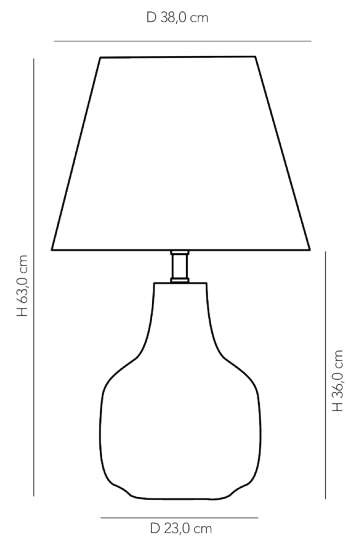

LITORAL

BÚZIOS

ABAJUR BÚZIOS	TABLE LAMP BÚZIOS
MATERIAL: CERÂMICA E CÚPULA EM TECIDO	MATERIAL: CERAMIC AND FABRIC LAMP DOME
USO: INTERNO	USE: INDOOR
PESO 3,0 KG	WEIGHT 3,0 KG
LAMPADA: 1X E27 - MAX. 100W 127V / 230V	BULB: 1X E26 - MAX. 100W 127V / 230V
CORES	COLORS
CRÚ CÓDIGO AB285	BEIGE CODE AB285
CAPPUCCINO CÓDIGO AB290	CAPPUCCINO CODE AB290
TERRACOTA CÓDIGO AB291	TERRA-COTTA CODE AB291
CAFÉ CÓDIGO AB292	COFFEE CODE AB292
COR DA CÚPULA: LINHO RÚSTICO	DOME COLOR: RUSTIC LINEN

GUARATUBA

ABAJUR GUARATUBA

MATERIAL: CERÂMICA E CÚPULA EM TECIDO

USO: INTERNO

PESO 7,0 KG

LAMPADA: 1X E27 - MAX. 100W 127V / 230V

TABLE LAMP GUARATUBA

MATERIAL: CERAMIC AND FABRIC LAMP DOME

ABAJUR GUARUJÁ	TABLE LAMP GUARUJÁ
MATERIAL: CERÂMICA E CÚPULA EM TECIDO	MATERIAL: CERAMIC AND FABRIC LAMP DOME
USO: INTERNO	USE: INDOOR
PESO 7,7 KG	WEIGHT 7,7 KG
LAMPADA: 1X E27 - MAX. 100W 127V / 230V	BULB: 1X E26 - MAX. 100W 127V / 230V