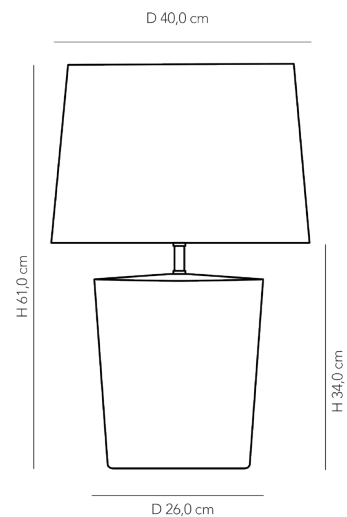

ABAJUR SANTOS	TABLE LAMP SANTOS
MATERIAL: CERÂMICA E CÚPULA EM TECIDO	MATERIAL: CERAMIC AND FABRIC LAMP DOME
USO: INTERNO	USE: INDOOR
PESO 4,4 KG	WEIGHT 4,4 KG
LAMPADA: 1X E27 - MAX. 100W 127V / 230V	BULB: 1X E26 - MAX. 100W 127V / 230V

CORES	COLORS
CRÚ CÓDIGO AB282	BEIGE CODE AB282
CAPPUCCINO CÓDIGO AB293	CAPPUCCINO CODE AB293
TERRACOTA CÓDIGO AB294	TERRA-COTTA CODE AB294
CAFÉ CÓDIGO AB295	COFFEE CODE AB295

COR DA CÚPULA: LINHO RÚSTICO	DOME COLOR: RUSTIC LINEN