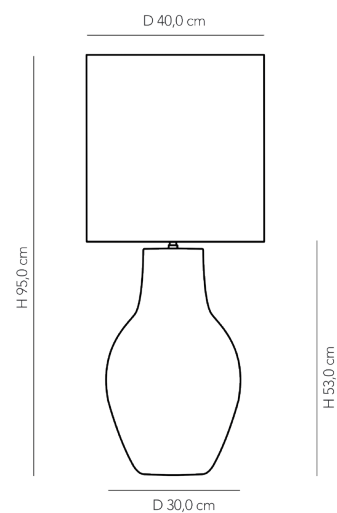

COLORS

BEIGE CODE AB286

CAPPUCCINO CODE AB300

TERRA-COTTA CODE AB301

COFFEE CODE AB281

COR DA CÚPULA: LINHO RÚSTICO

DOME COLOR: RUSTIC LINEN