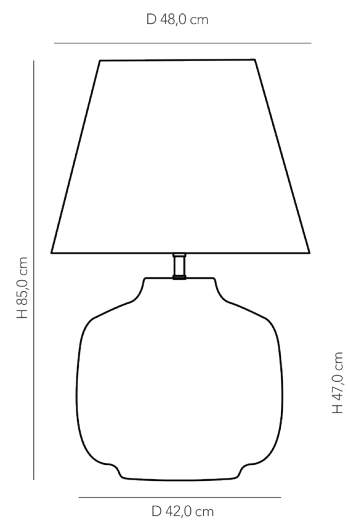

COLORS

BEIGE CODE AB284

CAPPUCCINO CODE AB298

TERRA-COTTA CODE AB299

COFFEE CODE AB280

COR DA CÚPULA: LINHO RÚSTICO

DOME COLOR: RUSTIC LINEN