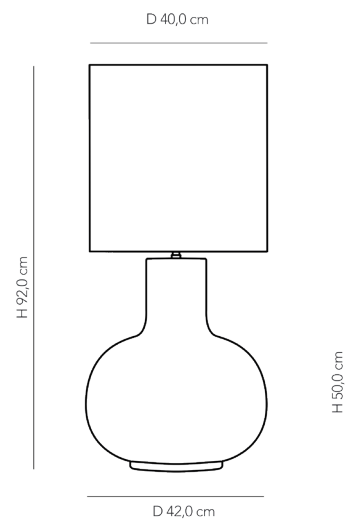

LITORAL

BÚZIOS

ABAJUR BÚZIOS	TABLE LAMP BÚZIOS
MATERIAL: CERÂMICA E CÚPULA EM TECIDO	MATERIAL: CERAMIC AND FABRIC LAMP DOME
USO: INTERNO	USE: INDOOR
PESO 3,0 KG	WEIGHT 3,0 KG
LAMPADA: 1X E27 - MAX. 100W 127V / 230V	BULB: 1X E26 - MAX. 100W 127V / 230V
CORES	COLORS
CRÚ CÓDIGO AB285	BEIGE CODE AB285
CAPPUCCINO CÓDIGO AB290	CAPPUCCINO CODE AB290
TERRACOTA CÓDIGO AB291	TERRA-COTTA CODE AB291
CAFÉ CÓDIGO AB292	COFFEE CODE AB292
COR DA CÚPULA: LINHO RÚSTICO	DOME COLOR: RUSTIC LINEN

GUARATUBA

ABAJUR GUARATUBA

MATERIAL: CERÂMICA E CÚPULA EM TECIDO

USO: INTERNO

PESO 7,0 KG

LAMPADA: 1X E27 - MAX. 100W 127V / 230V

TABLE LAMP GUARATUBA

MATERIAL: CERAMIC AND FABRIC LAMP DOME

ABAJUR GUARUJÁ	TABLE LAMP GUARUJÁ
MATERIAL: CERÂMICA E CÚPULA EM TECIDO	MATERIAL: CERAMIC AND FABRIC LAMP DOME
USO: INTERNO	USE: INDOOR
PESO 7,7 KG	WEIGHT 7,7 KG
LAMPADA: 1X E27 - MAX. 100W 127V / 230V	BULB: 1X E26 - MAX. 100W 127V / 230V

PARATY

ABAJUR PARATY

MATERIAL: CERÂMICA E CÚPULA EM TECIDO

USO: INTERNO

PESO 6,8 KG

LAMPADA: 1X E27 - MAX. 100W 127V / 230V

TABLE LAMP PARATY

MATERIAL: CERAMIC AND FABRIC LAMP DOME