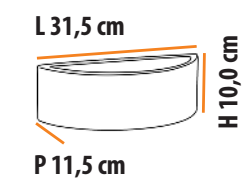

Dimensões Dimensions:

Cores Colors	BRANCO WHITE	AREIA SAND	TABACO BROWN	TERRACOTA TERRA-COTTA
Código Code	A543	A544	A545	A546