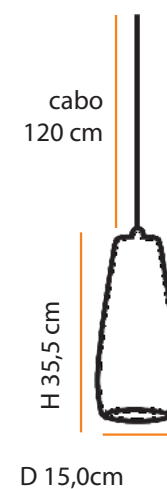

Dimensões Dimensions:

Cores Colors	BRANCO WHITE	AREIA SAND	CHOCOLATE CHOCOLATE	VERDE GREEN	PRETO BLACK	AMARELO YELLOW	AZUL BLUE
Código E27 Code E27	P301	P307	P401	P332	P334	P370	P372