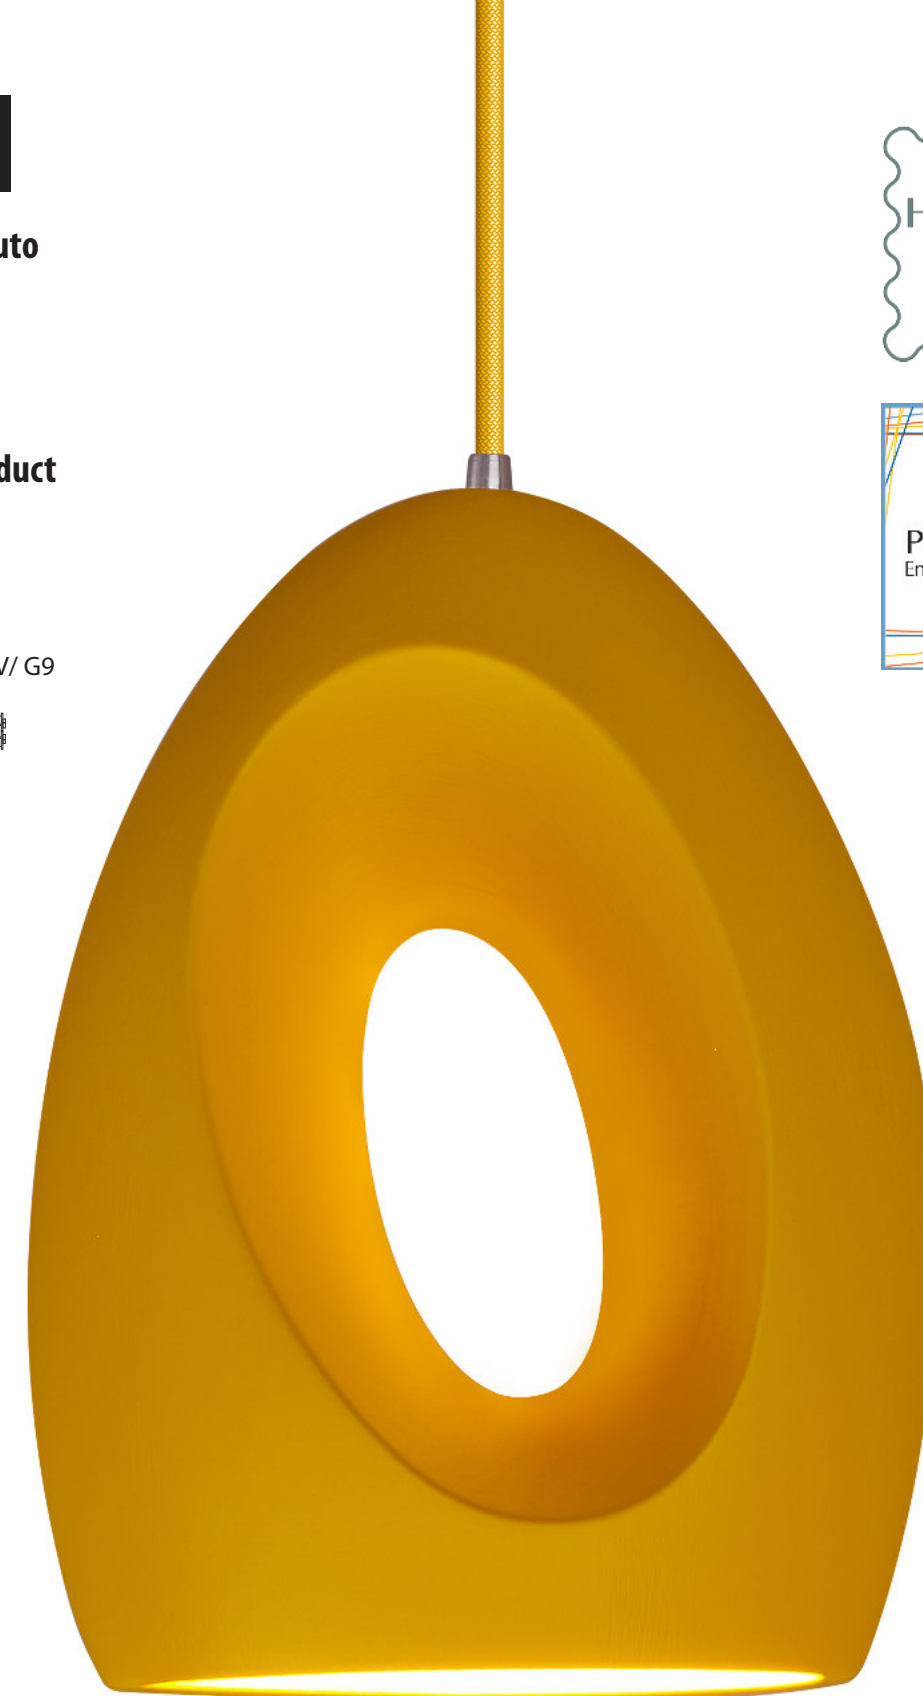

Description of product

Name: Soleil
Type: Pendant
Use: Indoor
Material: Ceramic

máx. 40 W / 127 V 230 V/ G9

2x

Pendente