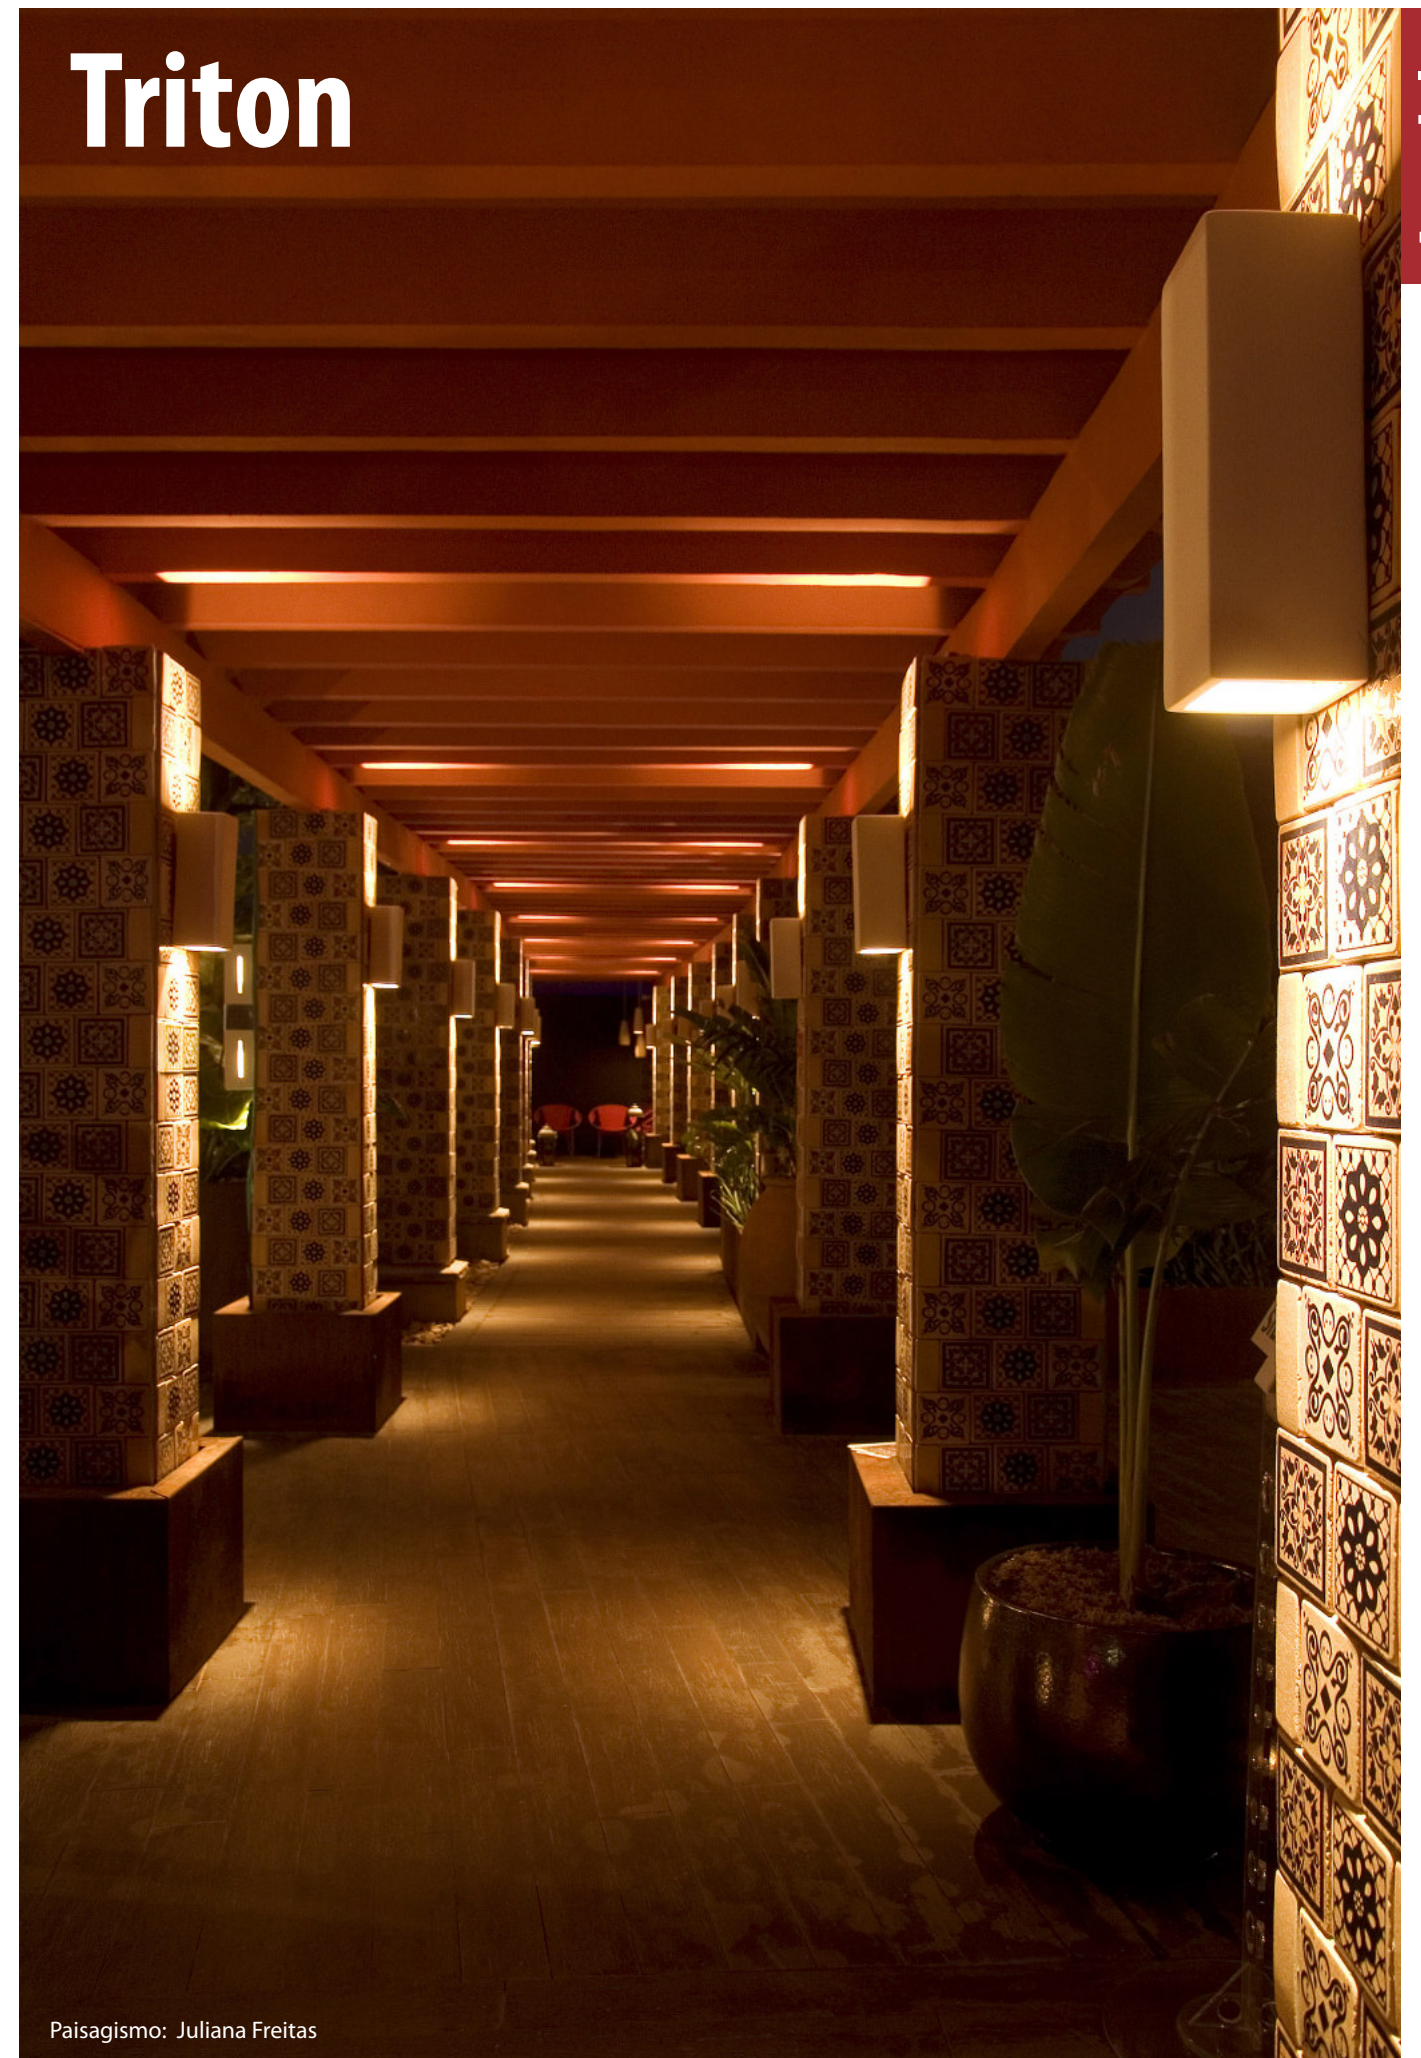

Triton

Paisagismo: Juliana Freitas