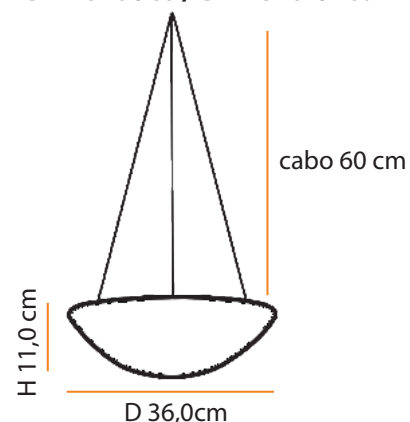

Dimensões / Dimensions:

3,3