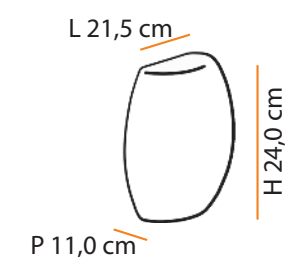

Dimensões / Dimensions: