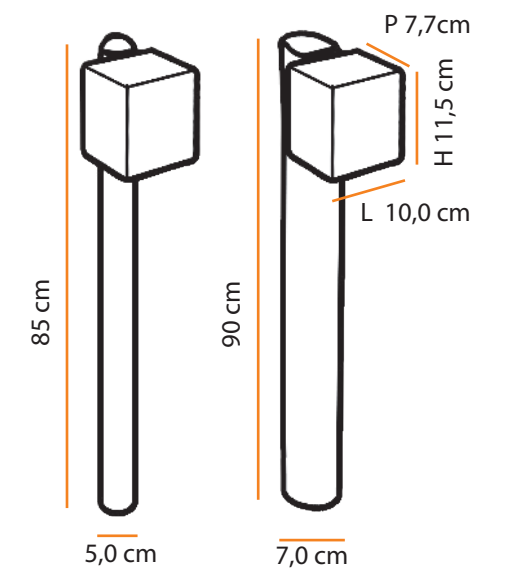

Dimensões / Dimensions: