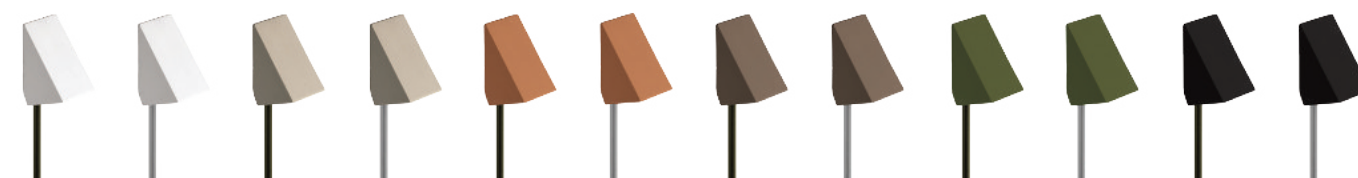

Cores Colors	BRANCO WHITE	AREIA SAND	TERRACOTA TERRA-COTTA	TABACO BROWN	VERDE GREEN	PRETO BLACK
Haste Alumínio 5/8" Aluminium Stem 5/8"	B137	B144	B140	B148	B378	B373
Haste Bronze Escuro 5/8" Dark Bronze Stem 5/8"	B279	B281	B280	B282	B379	B374