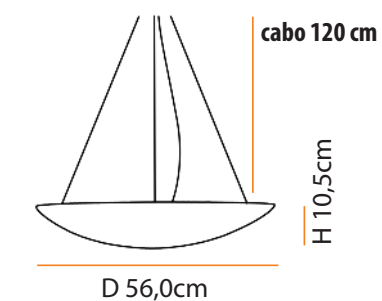

Dimensões / Dimensions:

Cores Colors	BRANCO WHITE	AREIA SAND
Código Code	P388	P389