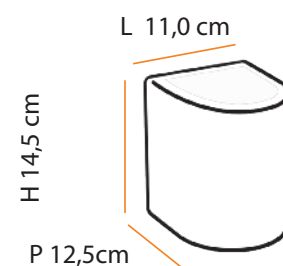

Dimensões / Dimensions:

Cores Colors	BRANCO WHITE	AREIA SAND	TERRACOTA TERRA-COTTA	TABACO BROWN
Código Code	A280	A279	A281	A278