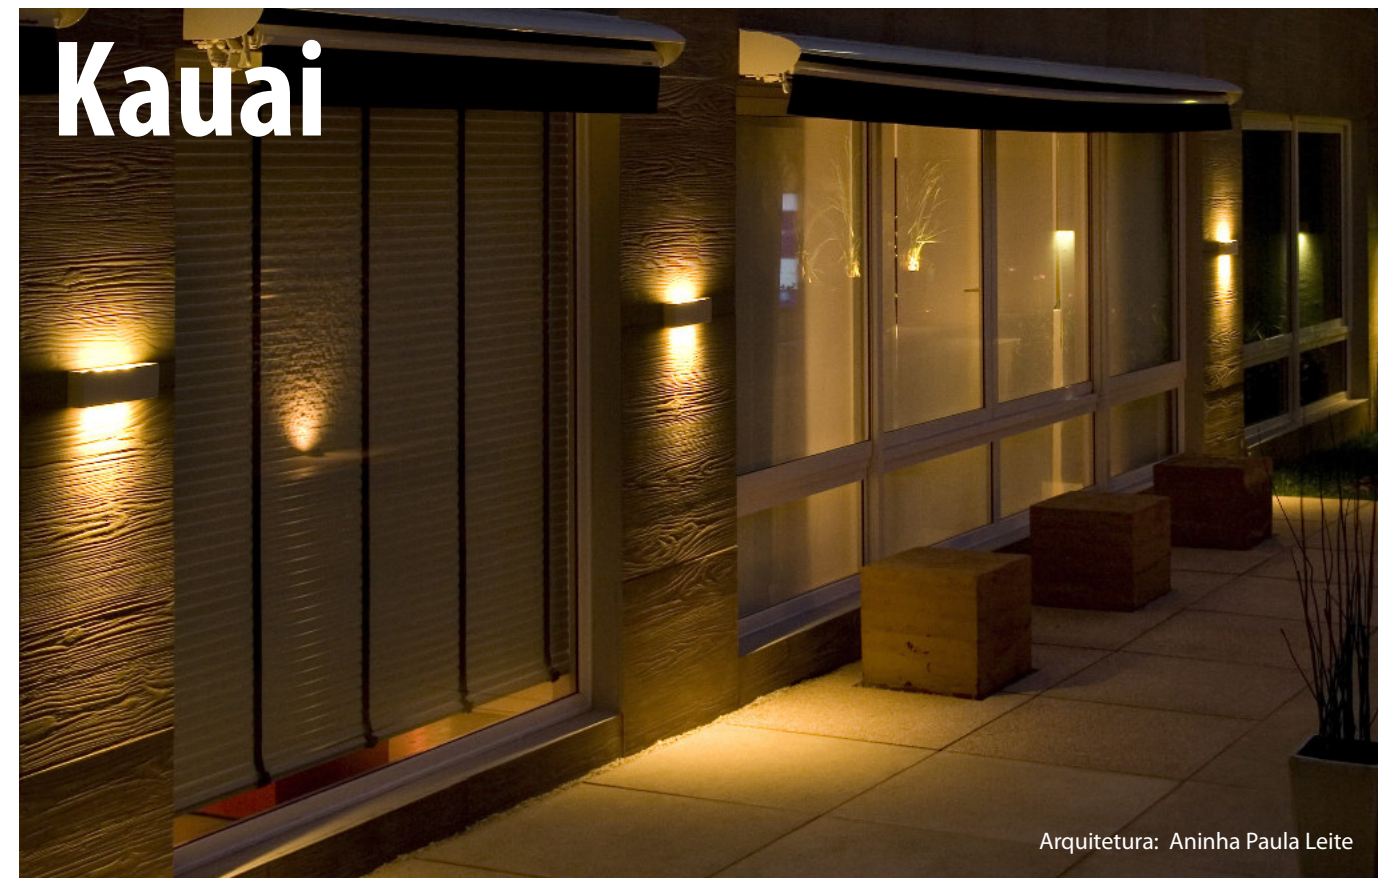

Kauai

Arquitetura: Aninha Paula Leite

Descrição do produto

Nome: Kauai
Tipo: Arandela
Uso: Interno / Externo
Material: Cerâmica e Vidro

Description of product

Name: Kauai
Type: Wall Sconce
Use: Indoor / Outdoor
Material: Ceramic and Glass

máx. 40 W / 127 V 230 V/ G9