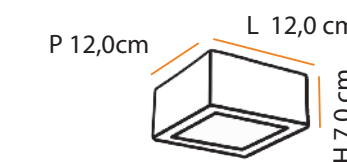

Dimensões / Dimensions: