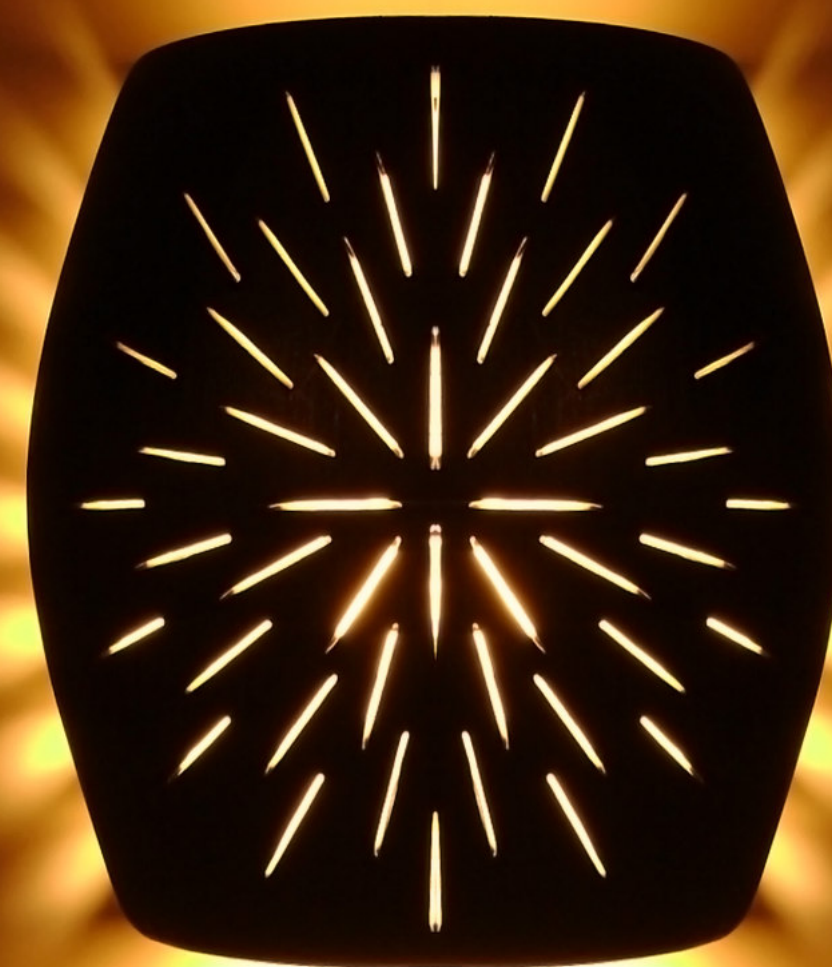

Belinda

Descrição do produto

Nome: Belinda
 Tipo: Arandela
 Uso: Interno / Externo
 Material: Cerâmica e Vidro

Description of product

Name: Belinda
 Type: Wall Sconce
 Use: Indoor / Outdoor
 Material: Ceramic and Glass

Belinda

Juliet

Descrição do produto

Nome: Juliet
 Tipo: Arandela
 Uso: Interno / Externo
 Material: Cerâmica e Vidro

Description of product

Name: Juliet
 Type: Wall Sconce
 Use: Indoor / Outdoor
 Material: Ceramic and Glass