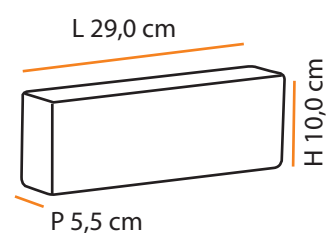

Dimensões / Dimensions:

Cores Colors	BRANCO WHITE	AREIA SAND	CHOCOLATE CHOCOLATE	PRETO BLACK
Código Code	A427	A447	A611	A428