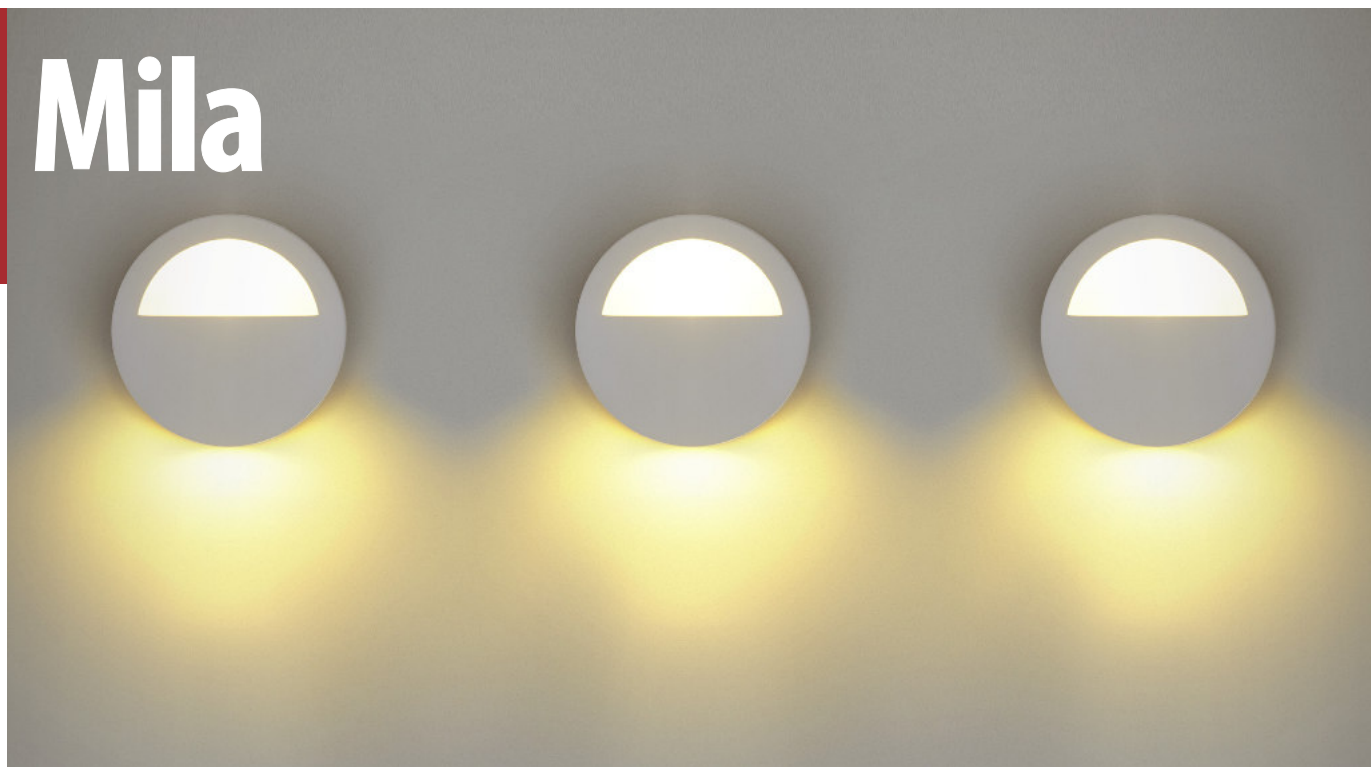

Mila

Descrição do produto

Nome: Mila
Tipo: Arandela
Uso: Interno/Externo
Material: Cerâmica e Vidro

Description of product

Name: Mila
Type: Wall Sconce
Use: Indoor/Outdoor
Material: Ceramic and Glass

máx. 50W / 127 V 230 V/ E27

1x

1,4