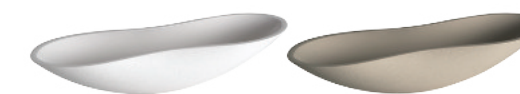

Dimensões / Dimensions:

Cores Colors	BRANCO WHITE	AREIA SAND
Código - soquete 79,9mm Code - socket 79,9mm	A209	A269
Código - soquete 114,2mm Code - socket 114,2mm	A311	A312

Arquitetura: Martha Porto e Bruno Beck