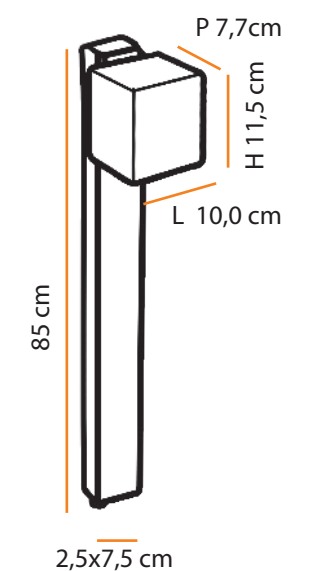

Dimensões / Dimensions: