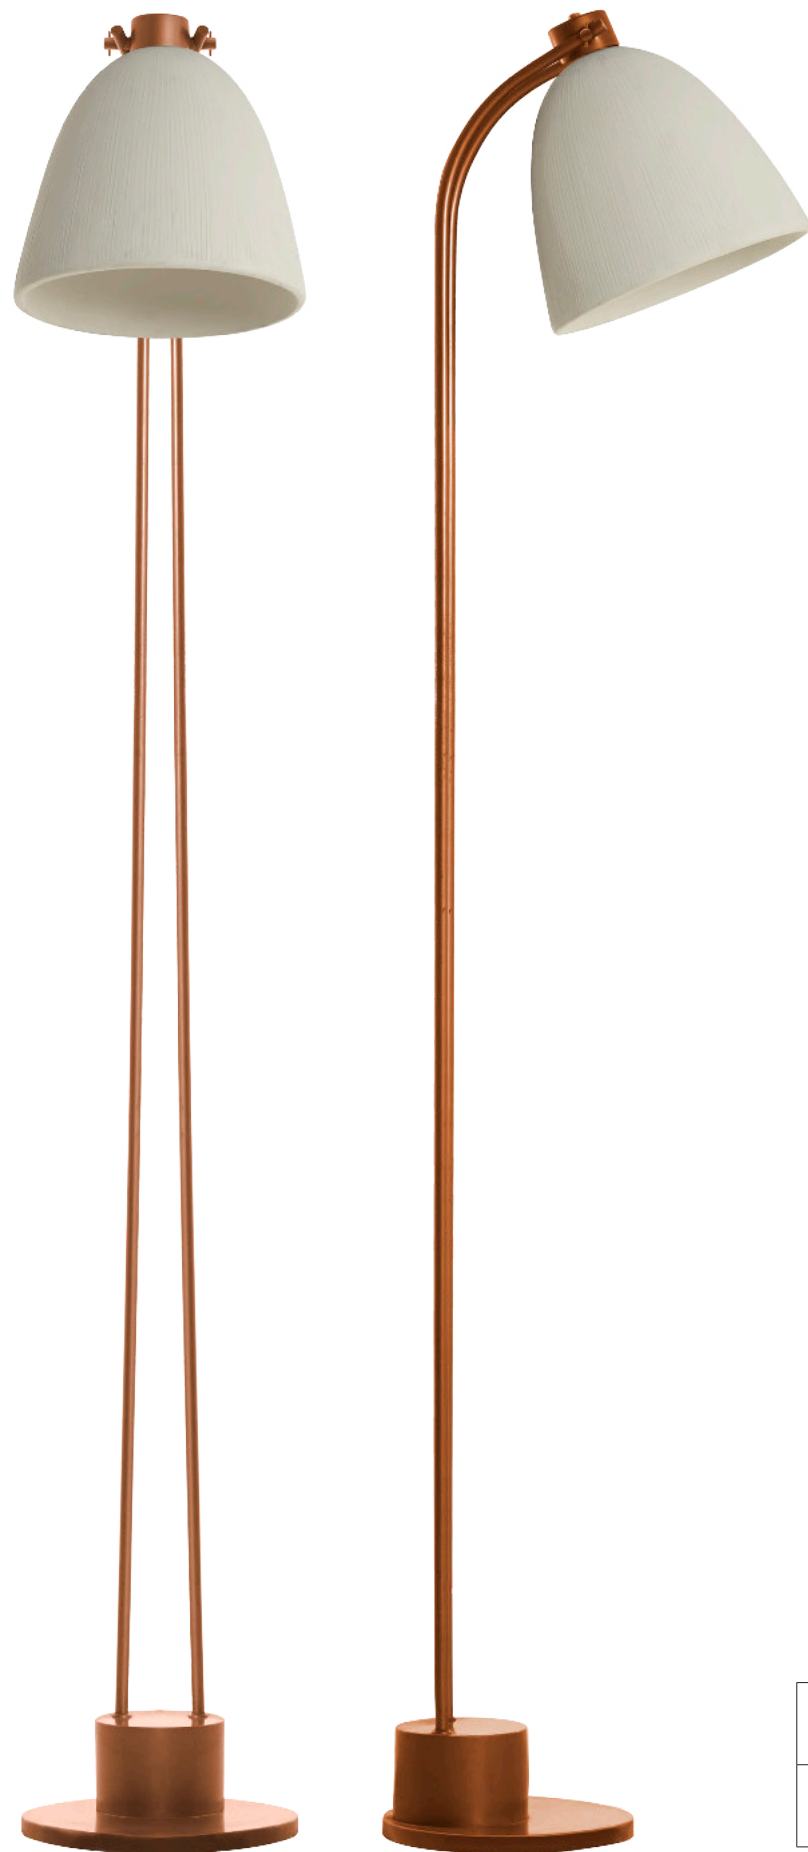

   **0,6** 

Copacabana

Descrição do produto

Nome : Copacabana
 Tipo : Luminária de Piso
 Uso : Interior
 Material : Cerâmica e Cobre

Description of product

Name: Copacabana
 Type: Floor Lamp
 Use: Indoor
 Material: Copper and Ceramic