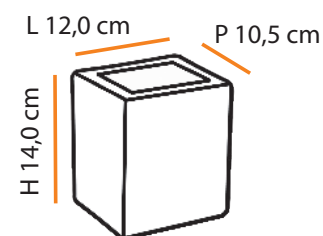

Dimensões / Dimensions:

Cores Colors	BRANCO WHITE	AREIA SAND	TERRACOTA TERRA-COTTA	TABACO BROWN	VERDE GREEN	PRETO BLACK
Código Code	A223	A241	A224	A242	A416	A415