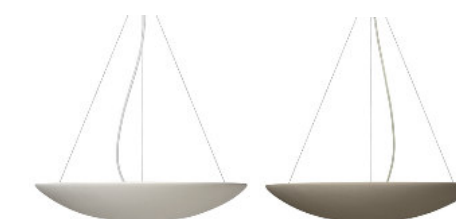

Dimensões / Dimensions:

Cores Colors	BRANCO WHITE	AREIA SAND
Código Code	P388	P389