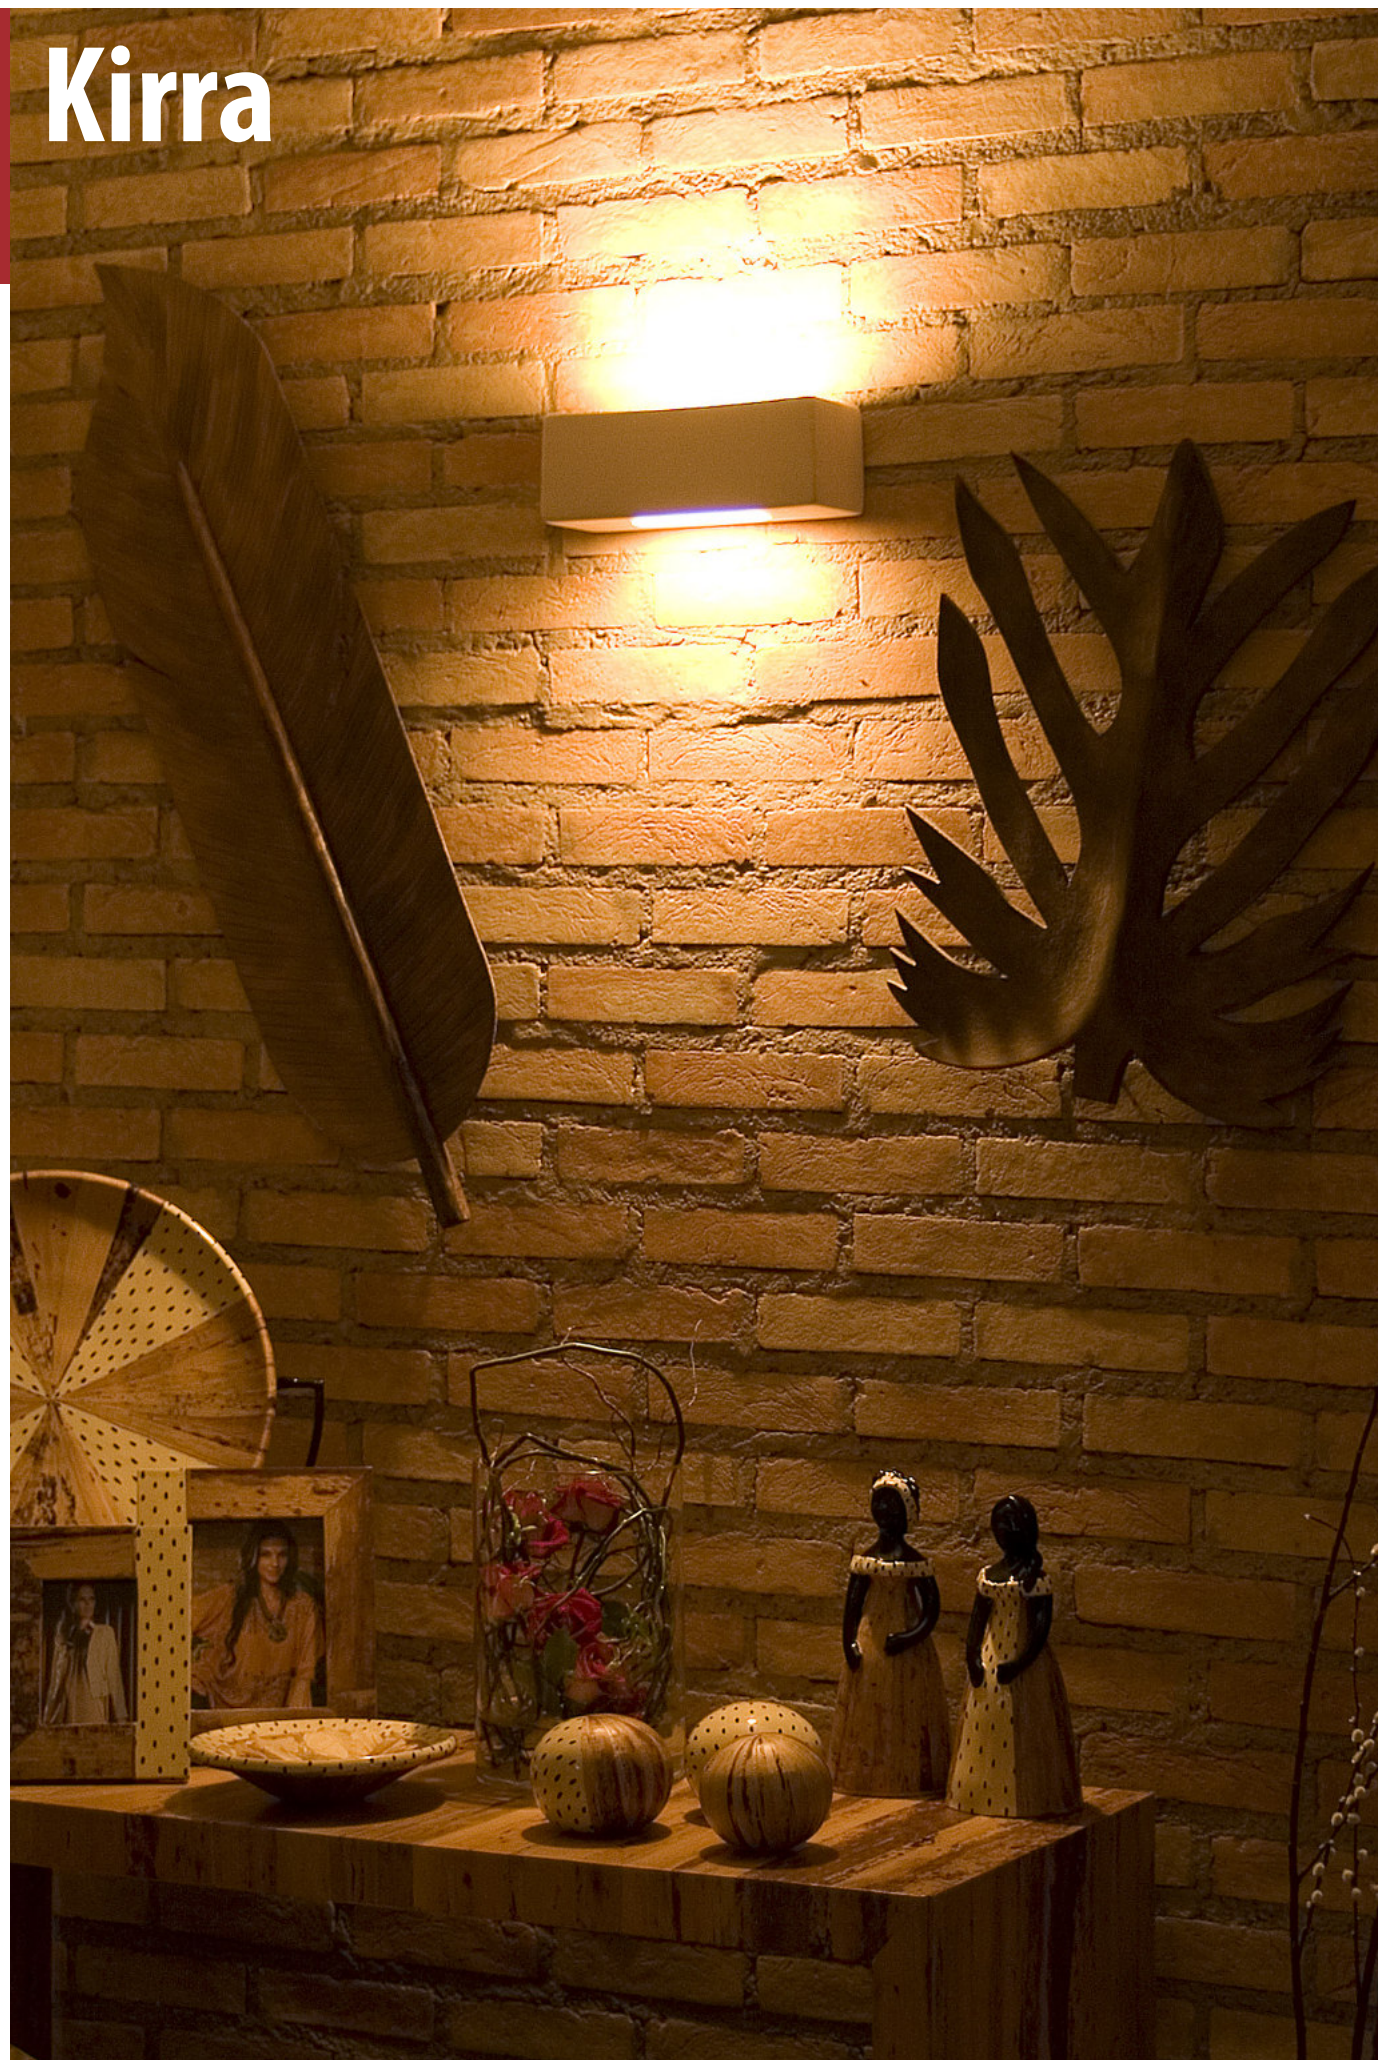

Kirra

Kirra

Descrição do produto

Nome: Kirra
 Tipo: Arandela
 Uso: Interno
 Material: Cerâmica e Vidro

Description of product

Name: Kirra
 Type: Wall Sconce
 Use: Indoor
 Material: Ceramic and Glass

máx. 200 W / 127 V 230 V/ R75