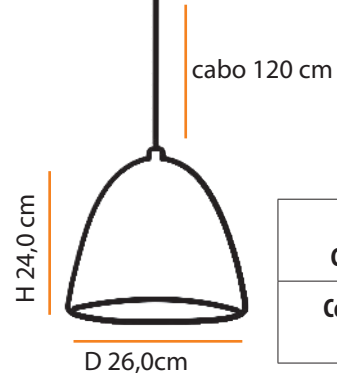

Dimensões / Dimensions:

Cores Colors	BRANCO WHITE	AREIA SAND	TABACO BROWN	VERDE GREEN	PRETO BLACK	AMARELO YELLOW	AZUL BLUE
Código Code	P311	P312	P313	P331	P330	P368	P372