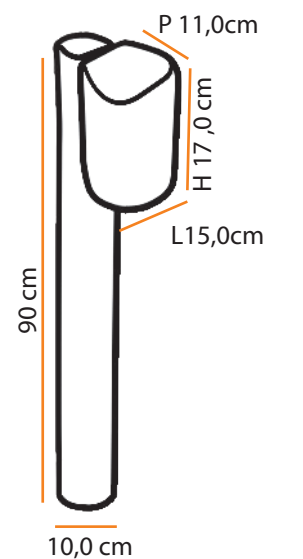

Dimensões / Dimensions:

Cores Colors	BRANCO WHITE	AREIA SAND	TERRACOTA TERRA-COTTA	TABACO BROWN
Haste Eucalipto Eucalyptus Stem	B105v	B236	B232	B234