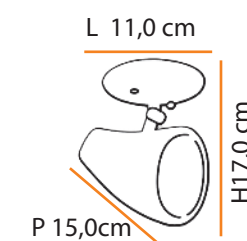

Dimensões / Dimensions: