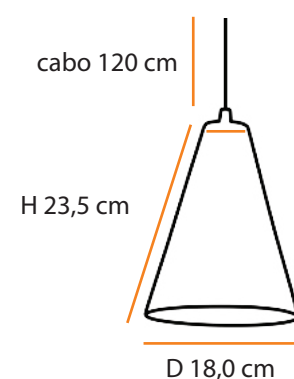

Description of product

Name: Canes Pendant
 Type: Pendant
 Use: Indoor
 Material: Ceramic

máx. 50 W / 127 V 230 V/ E27

1x

Dimensões / Dimensions:

Cores Colors	BRANCO WHITE	AREIA SAND	TABACO BROWN	VERDE GREEN	PRETO BLACK	AMARELO YELLOW	AZUL BLUE
Código Code	P335	P336	P348	P344	P337	P374	P375