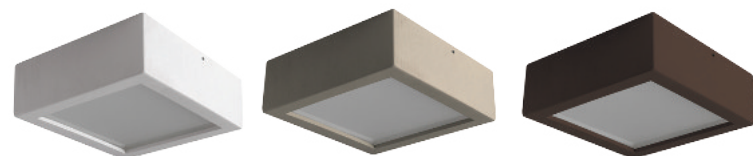

Description of product

Name: Double
Type: Flush Ceiling Light
Use: Indoor
Material: Ceramic and Glass

máx. 50 W / 127 V 230 V/ E27

2x