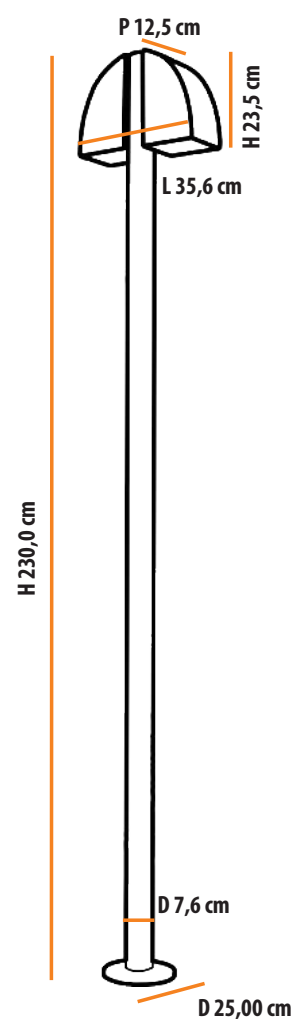

máx. 50 W / 127 V 230 V/ E27

2x   

Dimensões Dimensions:

   **18,3** 

Cores Colors	BRANCO WHITE	AREIA SAND	TABACO BROWN	TERRACOTA TERRA-COTTA
Código Code	B483	B484	B485	B486

Poste Polus Ret

Descrição do produto