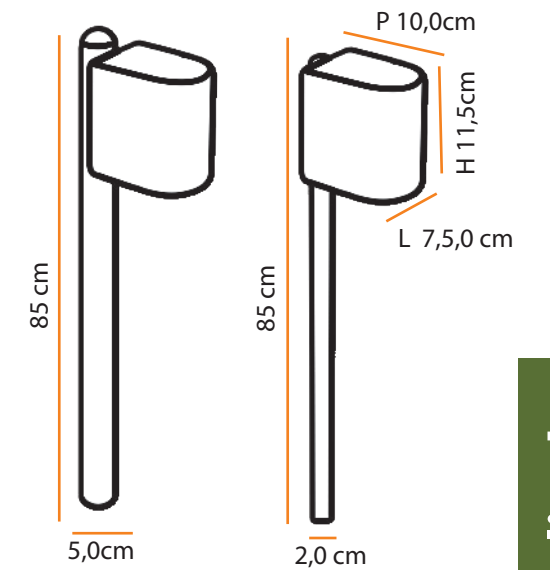

CE F IP54 0,9

Dimensões / Dimensions:

Ida

Descrição do produto

Nome: Ida
 Tipo: Balizador
 Uso: Externo
 Material: Cerâmica, Vidro e Alumínio

Description of product

Name: Ida
 Type: Path Lighting
 Use: Outdoor
 Material: Ceramic, Glass and Aluminium