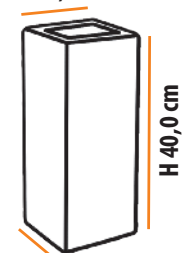

Paloma Open Total

Dimensões / Dimensions:

P 12,0 cm L 12,0 cm

Descrição do produto

Nome: Paloma
 Tipo: Arandela
 Uso: Interno / Externo
 Material: Cerâmica, Vidro e Aço Inox Escovado

Description of product

Paloma Open Lateral

Dimensões / Dimensions:

P 12,0 cm L 12,0 cm

Descrição do produto

Nome: Paloma
 Tipo: Arandela
 Uso: Interno / Externo
 Material: Cerâmica, Vidro e Aço Inox Escovado

Description of product

máx. 50 W / 127 V 230 V / E27

Dimensões

Dimensions:

L 14,5 cm

P 14,5 cm

H 40,0 cm

Cores Colors	BRANCO WHITE	AREIA SAND	CHOCOLATE CHOCOLATE	PRETO BLACK
Código Code	A483	A484	A485	A488

Cahaya