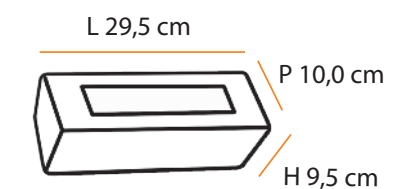

Dimensões / Dimensions:

Cores Colors	BRANCO WHITE	AREIA SAND
Código - soquete 79,9mm Code - socket 79,9mm	A401	A402
Código - soquete 114,2mm Code - socket 114,2mm	A411	A412