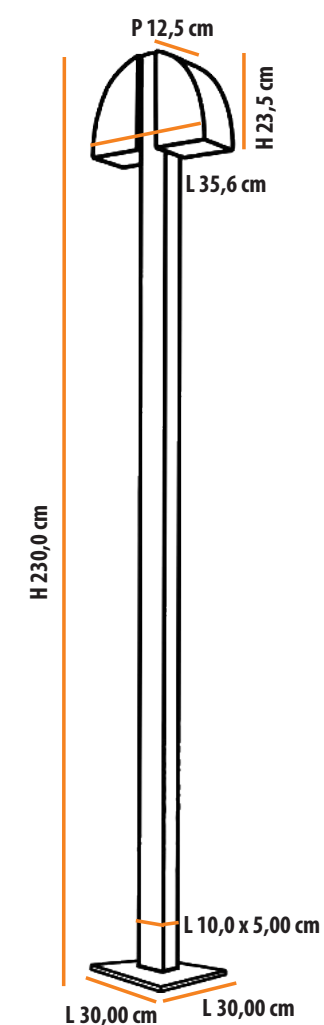

18,3

Cores Colors	BRANCO WHITE	AREIA SAND	TABACO BROWN	TERRACOTA TERRA-COTTA
Código Code	B418	B419	B420	B482

Poste

Poste