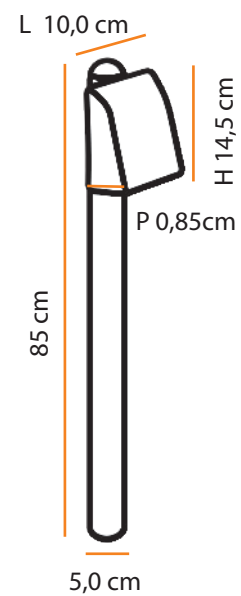

máx. 60 W / 127 V 230 V/ G9

1x 

Dimensões / Dimensions:

Tatis Open

Paisagismo: Daniel Nunes

Cores Colors	BRANCO WHITE	AREIA SAND	VERDE GREEN	PRETO BLACK
Haste Eucalipto Eucalyptus Stem	B308	B312	B361	B357

□ CE V IP54 3,2

máx. 60 W / 127 V 230 V/ G9

Dimensões / Dimensions:

	BRANCO WHITE	AREIA SAND	TERRACOTA TERRA-COTTA	TABACO BROWN
Haste Alumínio 2" Aluminium Stem 2"	B167	B173	B119	B177
Haste Bronze Escuro 2" Dark Bronze Stem 2"	B255	B237	B254	B253