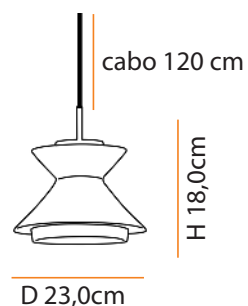

Dimensões / Dimensions:

Cores Colors	BRANCO WHITE	AREIA SAND	CHOCOLATE CHOCOLATE	VERDE GREEN	PRETO BLACK	AMARELO YELLOW	AZUL BLUE
Código Code	P381	P382	P383	P386	P384	P385	P387