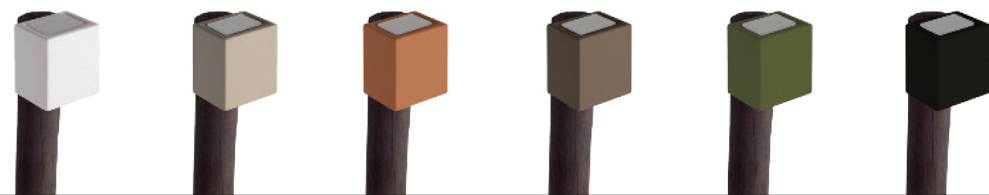

Paisagismo: Daniel Nunes

Cores Colors	BRANCO WHITE	AREIA SAND	TERRACOTA TERRA-COTTA	TABACO BROWN	VERDE GREEN	PRETO BLACK
Haste Eucalipto Eucalyptus Stem	B195	B203	B199	B207	B366	B365

□ CE V IP54 3,5