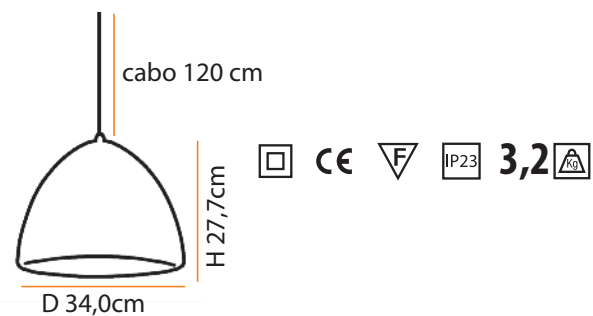

Description of product

Name: Tantrus
 Type: Pendant
 Use: Indoor
 Material: Ceramic

máx. 50 W / 127 V 230 V/ E27

1x  

Dimensões / Dimensions:

Cores Colors	BRANCO WHITE	AREIA SAND	TABACO BROWN	VERDE GREEN	PRETO BLACK	AMARELO YELLOW	AZUL BLUE
Código Code	P308	P309	P310	P329	P328	P365	P367