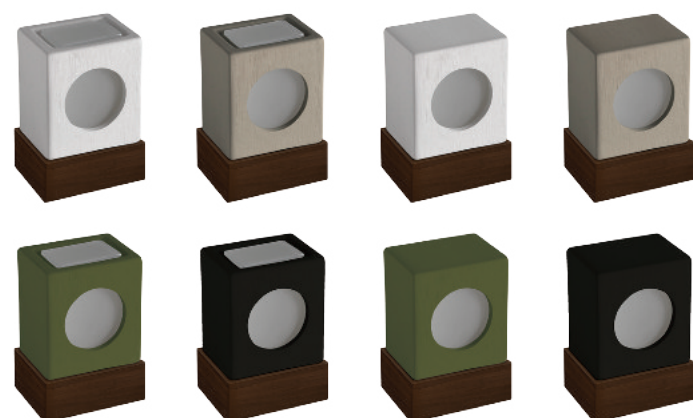

Balizador

Cores Colors	BRANCO WHITE	AREIA SAND	VERDE GREEN	PRETO BLACK
Abertura Superior Superior opening	B333	B334	B337	B335
Fechamento Superior Superior closing	B331	B332	B338	B336