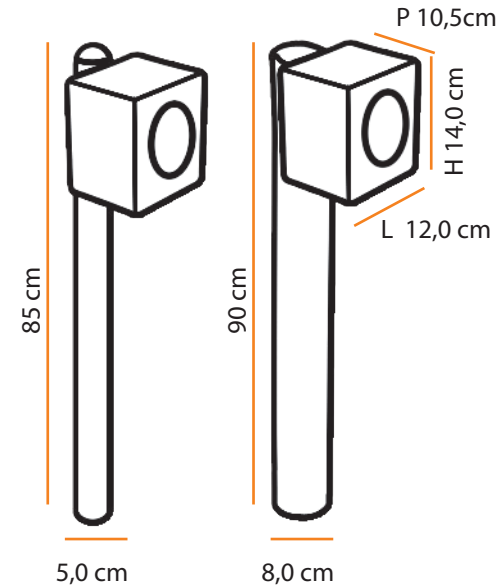

Dimensões / Dimensions:

Cores Colors	BRANCO WHITE	AREIA SAND	VERDE GREEN	PRETO BLACK
Haste Alumínio 2" Stem Aluminium 2"	B301	B303	B393	B390
Haste Bronze Escuro 2" Dark Bronze Stem 2"	B302	B306	B394	B391
Haste Eucalipto Eucalyptus Stem	B300	B304	B395	B392

Lotus

Descrição do produto

Nome: Lotus
Tipo: Balizador
Uso: Externo
Material: Cerâmica, Vidro e Madeira

Description of product

Name: Lotus
Type: Path Lighting
Use: Outdoor
Material: Ceramic, Glass and Wood

máx. 50 W / 127 V 230 V / E27