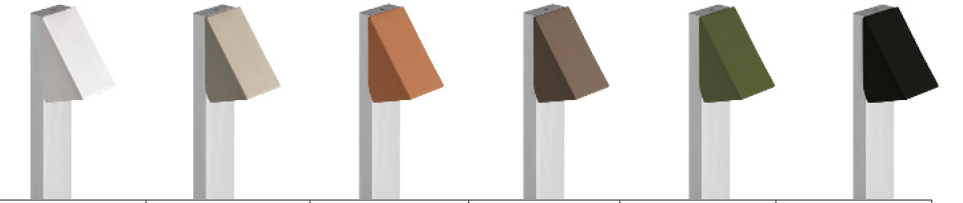

Cores Colors	BRANCO WHITE	AREIA SAND	TERRACOTA TERRA-COTTA	TABACO BROWN	VERDE GREEN	PRETO BLACK
Haste Alumínio Retangular Aluminium Rectangular Stem	B138	B145	B141	B149	B372	B371

CE IP54 1,3