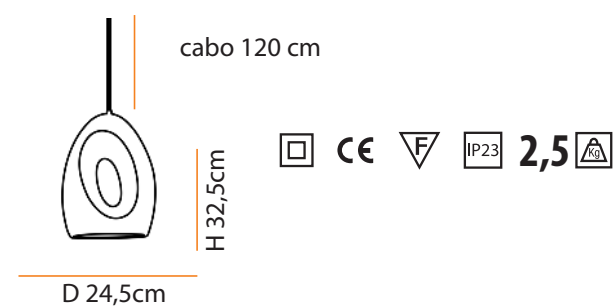

Dimensões / Dimensions:

Cores Colors	BRANCO WHITE	AREIA SAND	AMARELO YELLOW
Código Code	P390	P391	P395