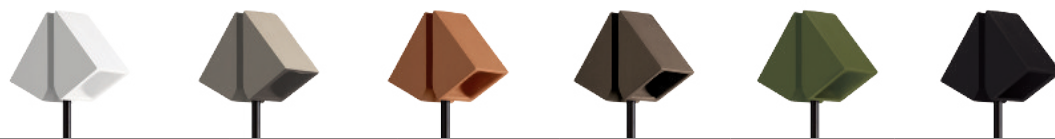

CE F IP54 1,3

Balizador

Balizador

Paisagismo: Gilda Maldonado

Poste Setta

Descrição do produto

Nome: Poste Setta
 Tipo: Poste
 Uso: Externo
 Material: Cerâmica e Alumínio

Description of product

Name: Post Setta
 Type: Outdoor Post Lamp
 Use: Outdoor
 Material: Ceramic and Aluminium

máx. 60 W / 127 V 230 V / GU10

2x 

    **1,6** 

Dimensões / Dimensions:

Cores Colors	BRANCO WHITE	AREIA SAND	TERRACOTA TERRA-COTTA	TABACO BROWN	VERDE GREEN	PRETO BLACK
Código GU10 Code GU10	B396	B397	B398	B399	B402	B401