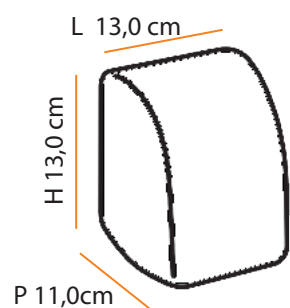

Dimensões / Dimensions:

Cores Colors	BRANCO WHITE	AREIA SAND	TERRACOTA TERRA-COTTA	TABACO BROWN
Código Code	A239	A253	A238	A254