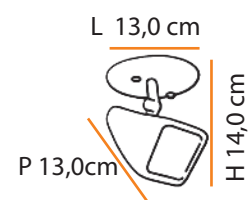

Dimensões / Dimensions:

Cores Colors	BRANCO WHITE	AREIA SAND	TERRACOTA TERRA-COTTA	TABACO BROWN
Código GU10 Code GU10	SE721	SE722	SE723	SE724