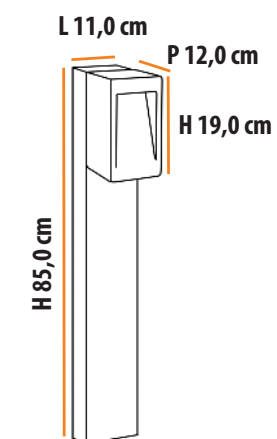

Dimensões

Dimensions: