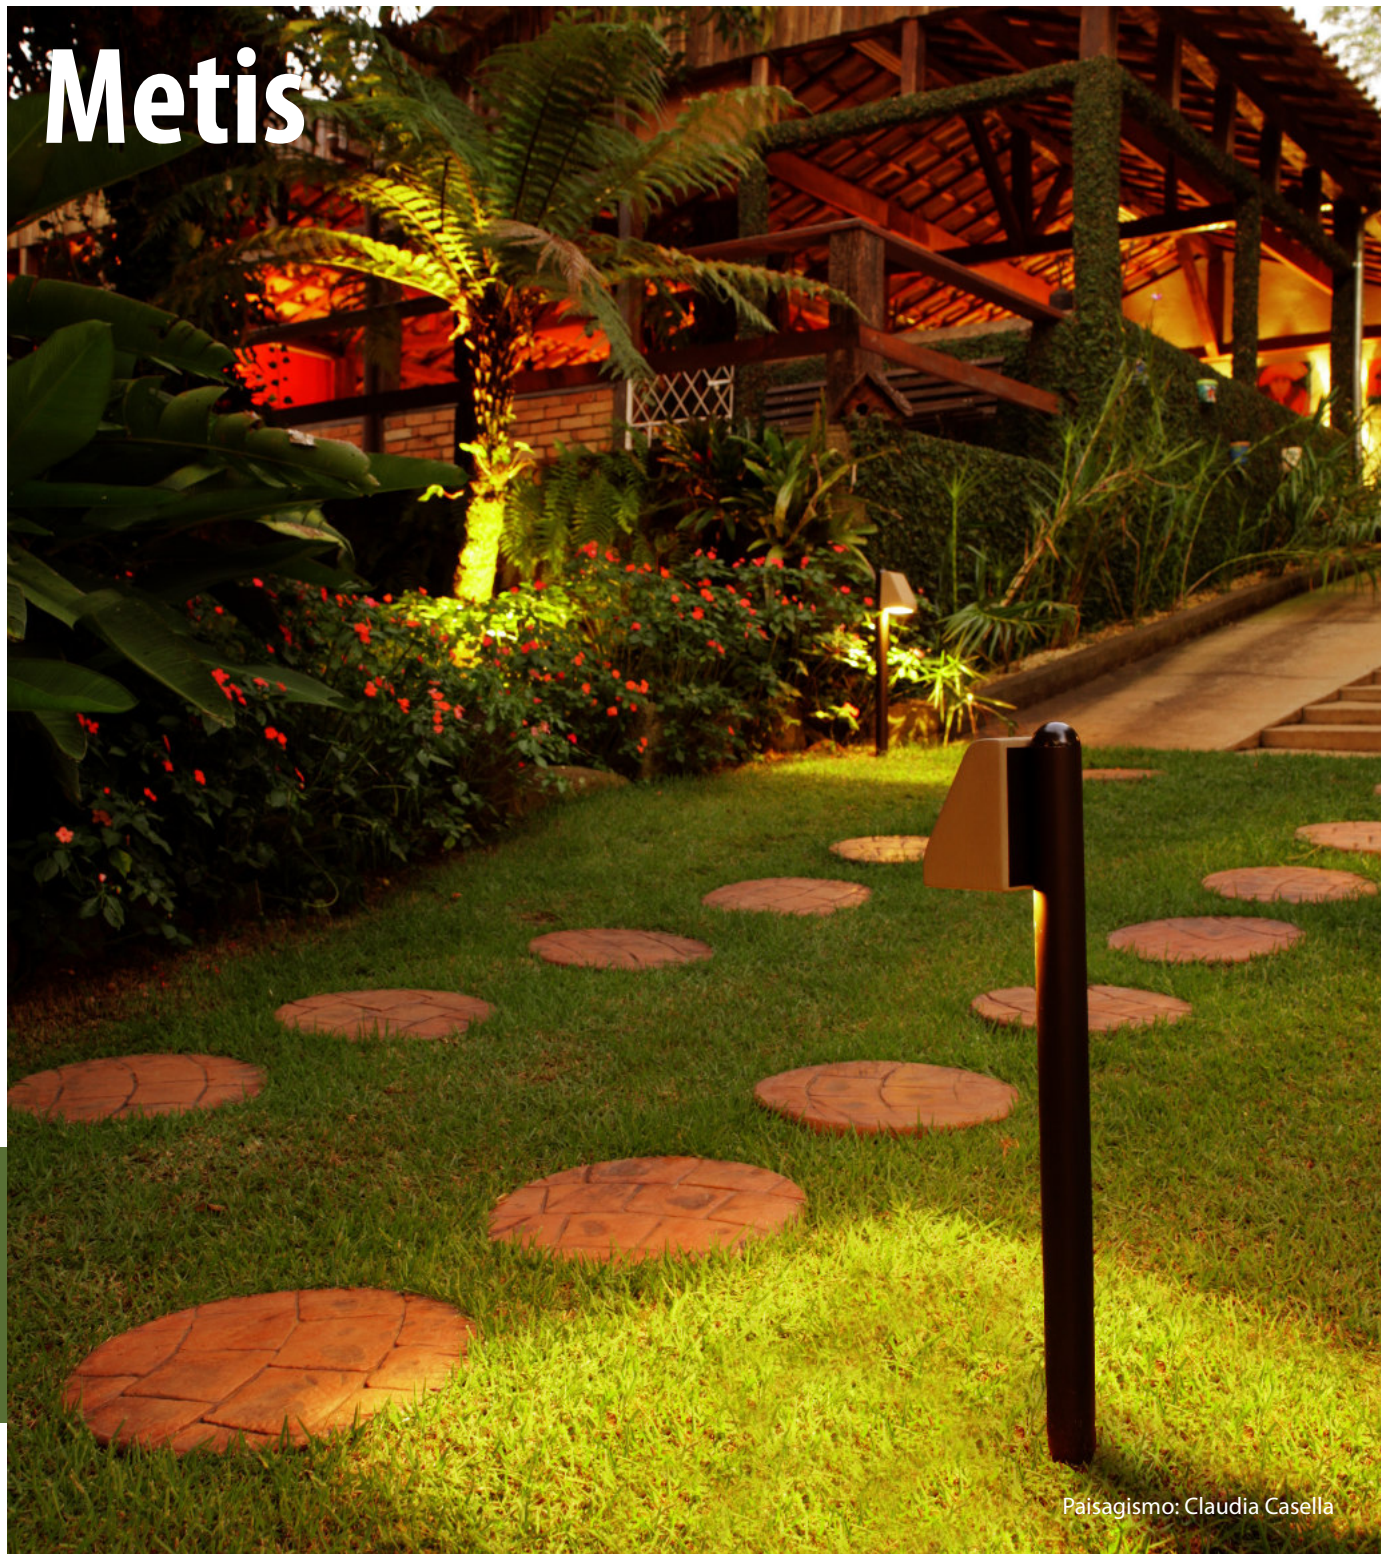

Metis

Paisagismo: Claudia Casella

Balizador

Balizador

Cores Colors	BRANCO WHITE	AREIA SAND	TERRACOTA TERRA-COTTA	TABACO BROWN
Haste Eucalipto Eucalyptus Stem	B112	B155	B113	B158

CE IP54 6,5

Dimensões / Dimensions: