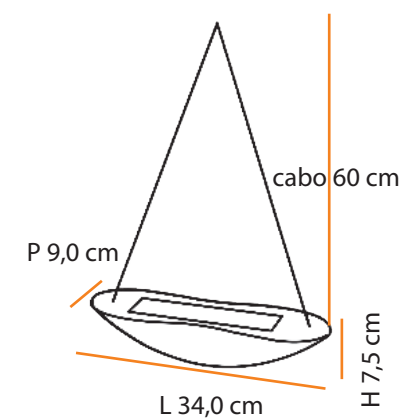

máx. 200 W / 127 V 230 V/ R75

1x 

    **1,3** 

Dimensões / Dimensions:

Cores Colors	BRANCO WHITE	AREIA SAND
Código - soquete 79,9mm Code - socket 79,9mm	P316	P317
Código - soquete 114,2mm Code - socket 114,2mm	P319	P320