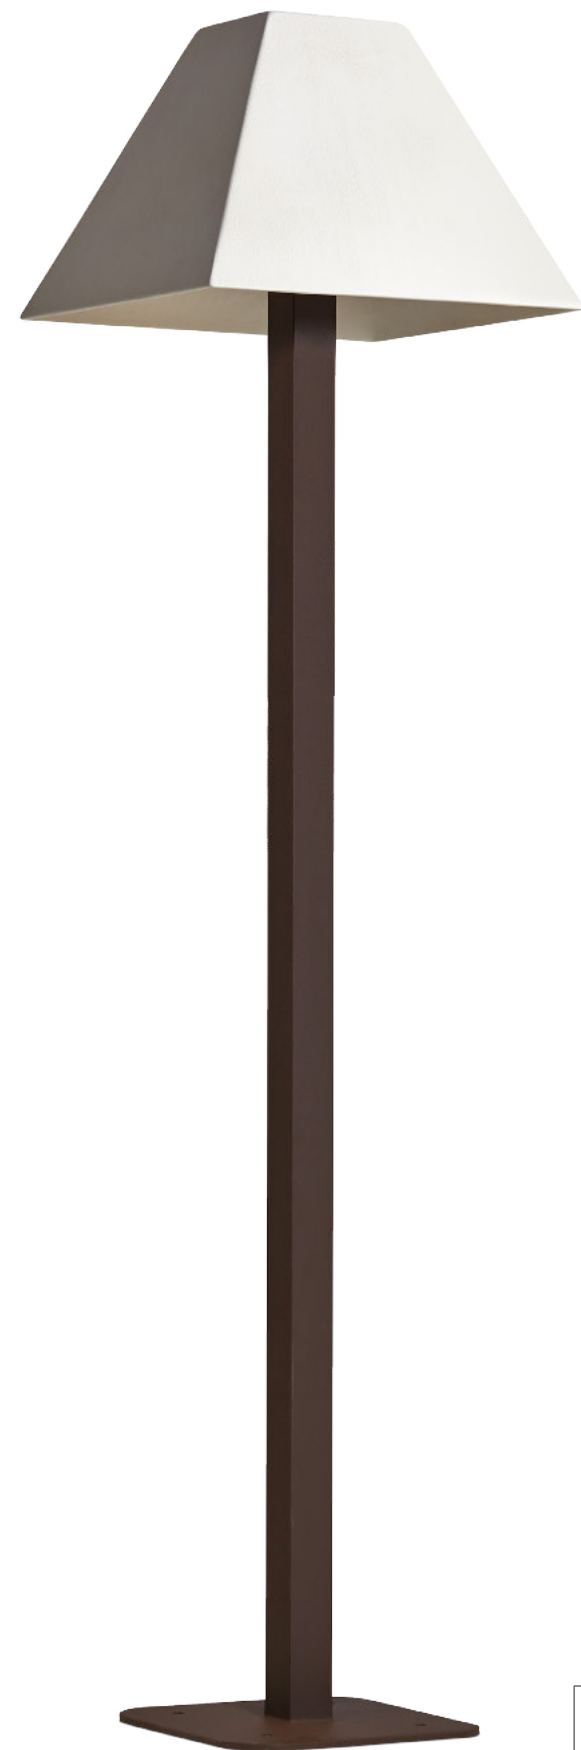

Cores Colors	BRANCO WHITE	AREIA SAND	CHOCOLATE CHOCOLATE	PRETO BLACK
Código Code	B493	B494	B495	B496