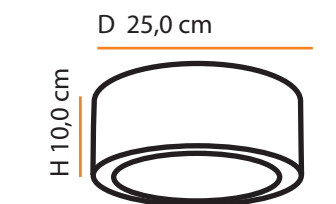

Ara M

Descrição do produto
Nome: Ara M
Tipo: Plafon
Uso: Interno
Material: Cerâmica e Vidro

Description of product
Name: Ara M
Type: Flush Ceiling Light
Use: Indoor
Material: Ceramic and Glass
máx. 50 W / 127 V 230 V/ E27

1x

Dimensões / Dimensions:

Cores Colors	BRANCO WHITE	AREIA SAND	CHOCOLATE CHOCOLATE
Código Code	PL710	PL709	PL723

1,7

Ara G

Descrição do produto
Nome: Ara G
Tipo: Plafon
Uso: Interno
Material: Cerâmica e Vidro

Description of product
Name: Ara G
Type: Flush Ceiling Light
Use: Indoor
Material: Ceramic and Glass

máx. 50 W / 127 V 230 V/ E27

2x

Dimensões / Dimensions: