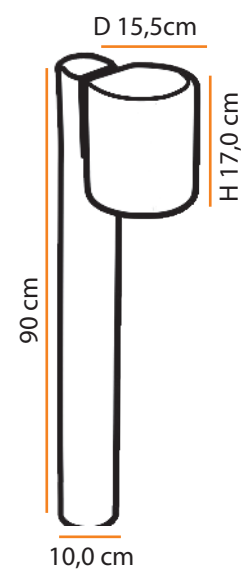

Description of product

Name: Oort
 Type: Path Lighting
 Use: Outdoor
 Material: Ceramic, Glass and Eucalyptus

máx. 50 W / 127 V 230 V/ E27

1x

6,5

Dimensões / Dimensions:

Cores Colors	BRANCO WHITE	AREIA SAND	TERRACOTA TERRA-COTTA	TABACO BROWN
Haste Eucalipto Eucalyptus Stem	B101	B134	B128	B136