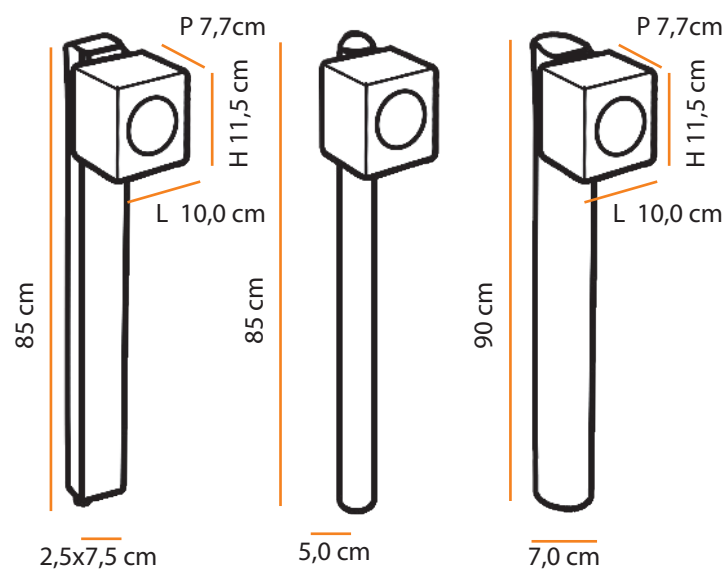

máx. 60 W / 127 V 230 V/ G9

1x 

Dimensões / Dimensions:

Tatis Open

Paisagismo: Daniel Nunes

Cores Colors	BRANCO WHITE	AREIA SAND	VERDE GREEN	PRETO BLACK
Haste Eucalipto Eucalyptus Stem	B308	B312	B361	B357

□ CE V IP54 3,2