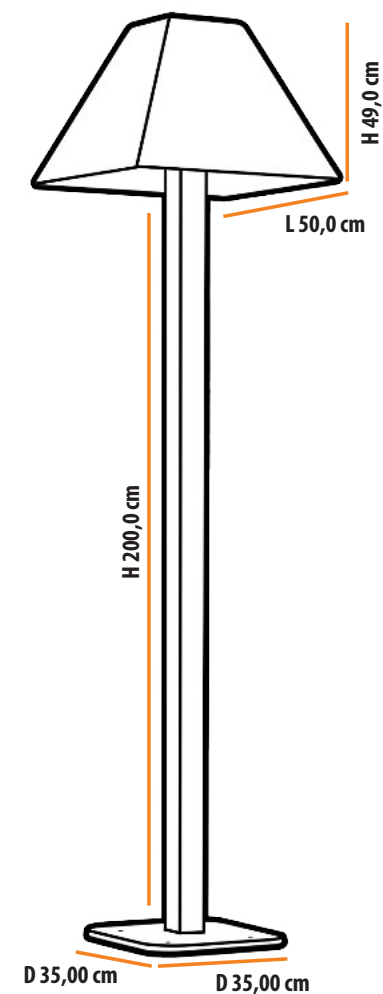

máx. 50 W / 127 V 230 V / E27

Dimensões Dimensions:

Cores Colors	BRANCO WHITE	AREIA SAND	CHOCOLATE CHOCOLATE	PRETO BLACK
Código Code	B493	B494	B495	B496

Oort

Descrição do produto

Nome: Oort
 Tipo: Balizador
 Uso: Externo
 Material: Cerâmica, Vidro e Eucalipto