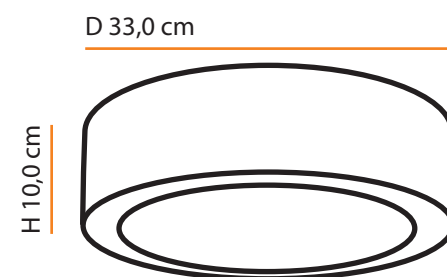

Ara M

Descrição do produto
Nome: Ara M
Tipo: Plafon
Uso: Interno
Material: Cerâmica e Vidro

Description of product
Name: Ara M
Type: Flush Ceiling Light
Use: Indoor
Material: Ceramic and Glass
máx. 50 W / 127 V 230 V/ E27

1x

Dimensões / Dimensions:

Cores Colors	BRANCO WHITE	AREIA SAND	CHOCOLATE CHOCOLATE
Código Code	PL710	PL709	PL723

1,7

Ara G

Descrição do produto
Nome: Ara G
Tipo: Plafon
Uso: Interno
Material: Cerâmica e Vidro

Description of product
Name: Ara G
Type: Flush Ceiling Light
Use: Indoor
Material: Ceramic and Glass

máx. 50 W / 127 V 230 V/ E27

2x

Dimensões / Dimensions:

2,9

Cores Colors	BRANCO WHITE	AREIA SAND	CHOCOLATE CHOCOLATE
Código Code	PL712	PL711	PL722

Ara P

Descrição do produto
Nome: Ara P
Tipo: Plafon
Uso: Interno
Material: Cerâmica e Vidro

Description of product
Name: Ara P
Type: Flush Ceiling Light
Use: Indoor
Material: Ceramic and Glass
máx. 60 W / 127 V 230 V/ G9

1x

Dimensões / Dimensions:

Cores Colors	BRANCO WHITE	AREIA SAND	CHOCOLATE CHOCOLATE
Código G9 Code G9	PL708	PL707	PL736
Código LED 110 V Code LED 110 V	PL724	PL725	PL726
Código LED 220 V Code LED 220 V	PL727	PL728	PL729

0,6