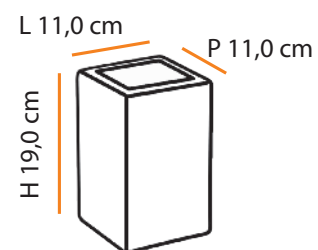

Dimensões / Dimensions:

1,0