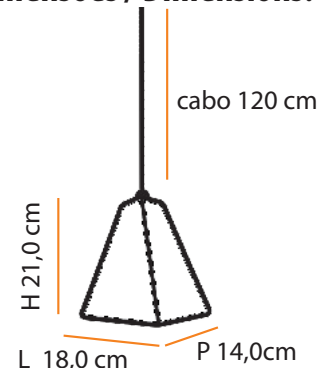

Description of product

Name: Deimos
 Type: Pendant
 Use: Indoor
 Material: Ceramic

máx. 50 W / 127 V 230 V / E27

1x  

   **1,2** 

Dimensões / Dimensions:

Cores Colors	BRANCO WHITE	AREIA SAND	TERRACOTA TERRA-COTTA	TABACO BROWN	VERDE GREEN	PRETO BLACK	AMARELO YELLOW	AZUL BLUE
Código Code	P300	P306	P303	P302	P327	P326	P379	P380