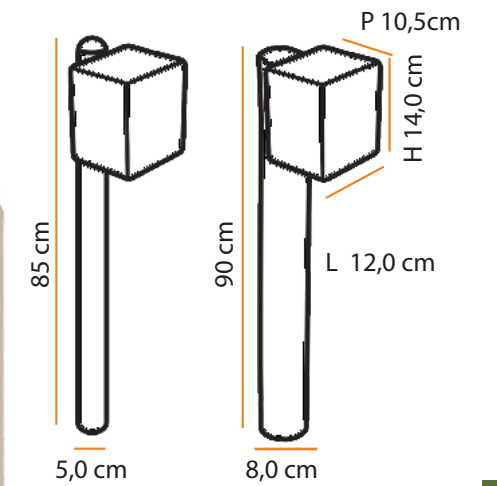

Dimensões / Dimensions:

Malaia

Descrição do produto

Nome: Malaia
Tipo: Balizador
Uso: Externo
Material: Cerâmica, Vidro e Alumínio / Eucalipto

Description of product

Name: Malaia
Type: Path Lighting
Use: Outdoor
Material: Ceramic, Glass and Aluminium / Eucalyptus

máx. 60 W / 127 V 230 V/ G9

1x