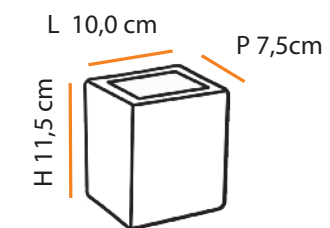

Dimensões / Dimensions:

Cores Colors	BRANCO WHITE	AREIA SAND	TERRACOTA TERRA-COTTA	TABACO BROWN	VERDE GREEN	PRETO BLACK
Código Code	A235	A256	A236	A257	A420	A419