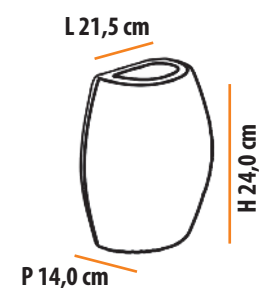

geo
luz&cerâmica

Pandora

Luminotécnica: Cecília Leles

Decoração: Eliane Falanga

Arandela

Pandora

Dimensões Dimensions:

L 22,5 cm

H 25,0 cm

P 13,5 cm

Descrição do produto

Nome: Pandora
Tipo: Arandela
Uso: Interno / Externo
Material: Cerâmica e Vidro

Description of product

Name: Pandora
Type: Wall Sconce
Use: Indoor / Outdoor
Material: Ceramic and Glass

máx. 50 W / 127 V 230 V/ E27

1x  

    **1,7** 

Dimensões

Dimensions:

L 22,5 cm

Cores Colors	BRANCO WHITE	AREIA SAND	TABACO ESMALTADO GLOSSY COFFEE
Código Interna Code Indoor	A213	A287	A403
Código Externa Code Outdoor	A219	A288	A404

máx. 50 W / 127 V 230 V/ E27

1x  

   **1,7** 

Dimensões / Dimensions:

Cores Colors	BRANCO WHITE	AREIA SAND	TABACO ESMALTADO GLOSSY COFFEE
Código Interna Code Indoor	A214	A276	A405
Código Externa Code Outdoor	A220	A277	A406