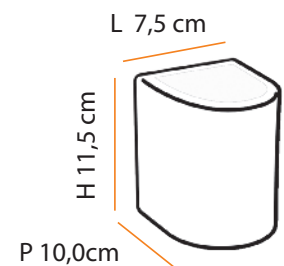

Dimensões / Dimensions:

Cores Colors	BRANCO WHITE	AREIA SAND	TERRACOTA TERRA-COTTA	TABACO BROWN	VERDE GREEN	PRETO BLACK
Código Code	A233	A251	A234	A252	A426	A425