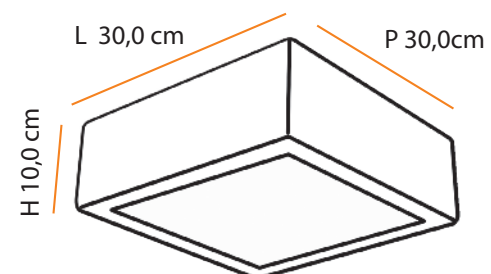

Dimensões / Dimensions:

3,7