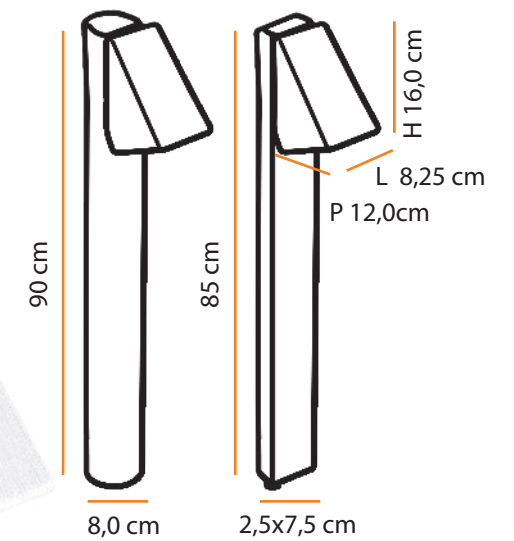

Dimensões / Dimensions:

Setta

Descrição do produto

Nome: Setta
Tipo: Balizador
Uso: Externo
Material: Cerâmica e Eucalipto/
Alumínio

Description of product

Name: Setta
Type: Path Lighting
Use: Outdoor
Material: Ceramic e Eucalyptus/
Aluminium