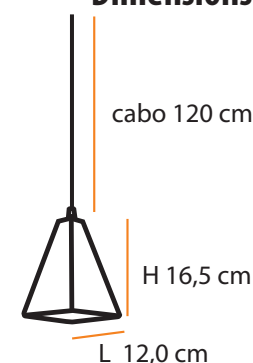

Nome: Mini Deimos
 Tipo: Pendente
 Uso: Interno
 Material: Cerâmica

Description of product

Name: Mini Deimos
 Type: Pendant
 Use: Indoor
 Material: Ceramic

máx. 50 W / 127 V 230 V/ GU10

1x

Dimensões / Dimensions: