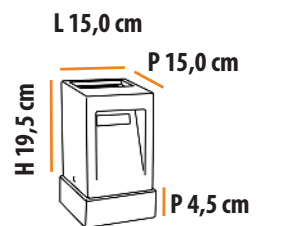

máx. 50 W / 127 V 230 V / E27

Dimensões Dimensions:

Cores Colors	BRANCO WHITE	AREIA SAND
Código Code	B480	B481

Balizador

Balizador

Maine

Maine

Descrição do produto