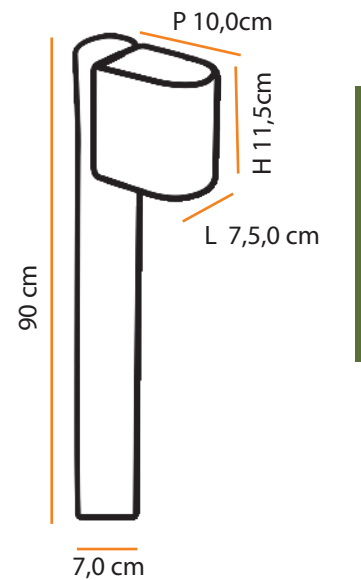

Dimensões / Dimensions:

	BRANCO WHITE	AREIA SAND	TERRACOTA TERRA-COTTA	TABACO BROWN	VERDE GREEN	PRETO BLACK
Haste Eucalipto Eucalyptus Stem	B210	B217	B213	B221	B344	B343

Balizador

Balizador