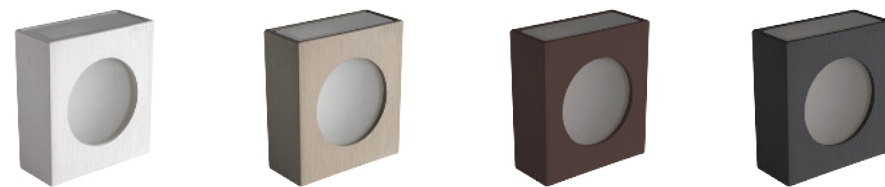

Dimensões / Dimensions:

Cores Colors	BRANCO WHITE	AREIA SAND	CHOCOLATE CHOCOLATE	PRETO BLACK
Código E27 Code E27	A299	A331	A576	A479
Código G9 Code G9	A536	A537	A614	A613