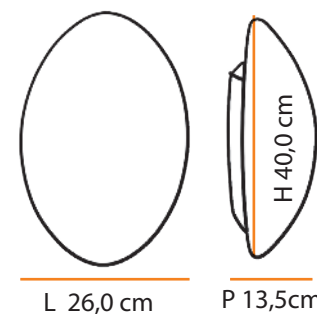

Dimensões / Dimensions:

Cores Colors	BRANCO WHITE	AREIA SAND
Código Interna Code Indoor	A296	A297