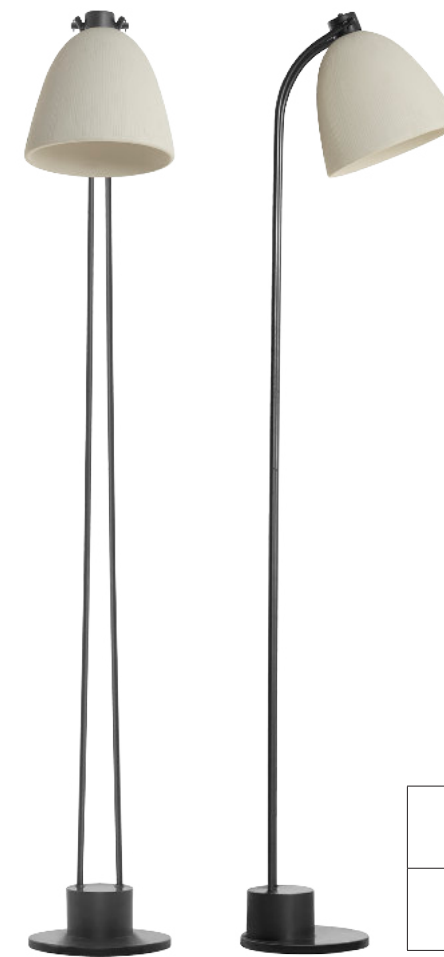

   **0,6** 

Copacabana

Descrição do produto

Nome : Copacabana
 Tipo : Luminária de Piso
 Uso : Interior
 Material : Cerâmica e Cobre

Description of product

Name: Copacabana
 Type: Floor Lamp
 Use: Indoor
 Material: Copper and Ceramic

max. 60 W / 127 V 230 V/ E27

1x  

Dimensions:

Cores Colors	BRANCO WHITE	TABACO BROWN
Cobre Copper	LC801	LC802

Copacabana

Descrição do produto

Nome : Copacabana
 Tipo : Luminária de Piso
 Uso : Interior
 Material : Cerâmica e Aço

Description of product

Name: Copacabana
 Type: Floor Lamp
 Use: Indoor
 Material: Steel and Ceramic

max. 60 W / 127 V 230 V/ E27

1x  

    **7,5** 

Cores Colors	BRANCO WHITE	TABACO BROWN
Grafite Graphite	LC803	LC804