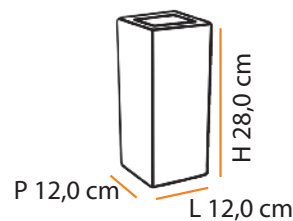

Dimensões / Dimensions: