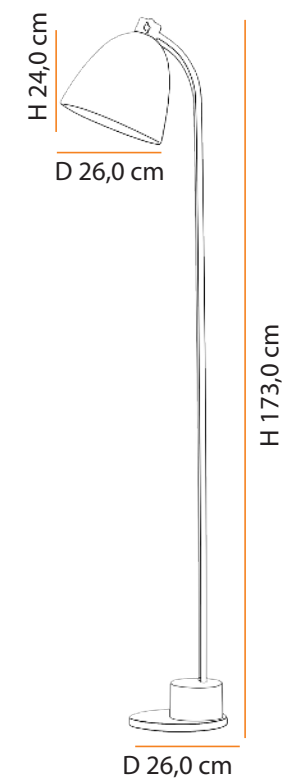

Dimensions:

Cores Colors	BRANCO WHITE	TABACO BROWN
Cobre Copper	LC801	LC802

Copacabana

Descrição do produto

Nome : Copacabana
Tipo : Luminária de Piso
Uso : Interior
Material : Cerâmica e Aço

Description of product

Name: Copacabana
Type: Floor Lamp
Use: Indoor
Material: Steel and Ceramic

max. 60 W / 127 V 230 V/ E27

1x

7,5