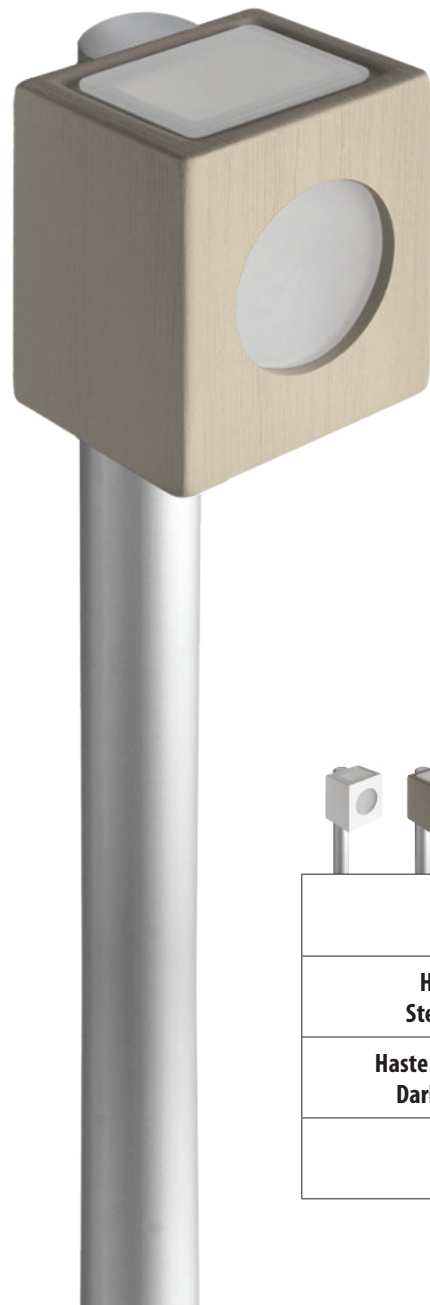

máx. 60 W / 127 V 230 V/ G9

1x

Paisagismo: Recanto Reyoda

Malaia Open

Descrição do produto

Nome: Malaia Open
 Tipo: Balizador
 Uso: Externo
 Material: Cerâmica, Vidro e Alumínio / Eucalipto

Description of product