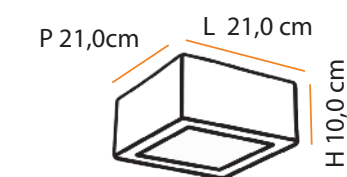

Dimensões / Dimensions:

2,3