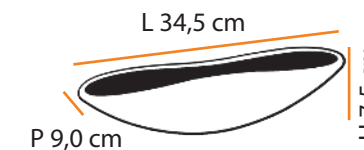

0,8

Dimensões / Dimensions:

Cores Colors	BRANCO WHITE	AREIA SAND
Código - soquete 79,9mm Code - socket 79,9mm	A209	A269
Código - soquete 114,2mm Code - socket 114,2mm	A311	A312

Arquitetura: Martha Porto e Bruno Beck