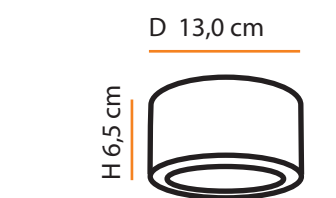

Cores Colors	BRANCO WHITE	AREIA SAND	CHOCOLATE CHOCOLATE
Código G9 Code G9	PL708	PL707	PL736
Código LED 110 V Code LED 110 V	PL724	PL725	PL726
Código LED 220 V Code LED 220 V	PL727	PL728	PL729

0,6