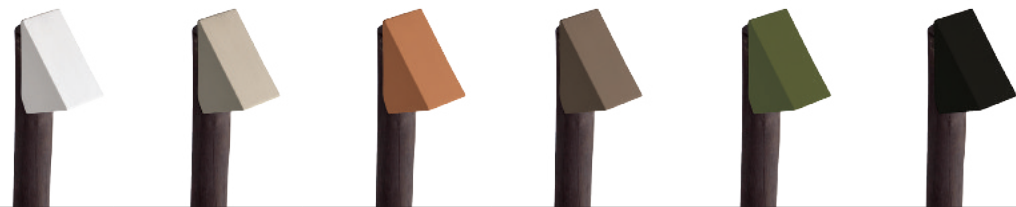

CE IP54 1,5

Setta

Arquitetura: Mônica Leal
Paisagismo: Alexandre Galhego

Balizador

Balizador

Cores Colors	BRANCO WHITE	AREIA SAND	TERRACOTA TERRA-COTTA	TABACO BROWN	VERDE GREEN	PRETO BLACK
Haste Eucalipto Eucalyptus Stem	B139	B146	B142	B150	B370	B369