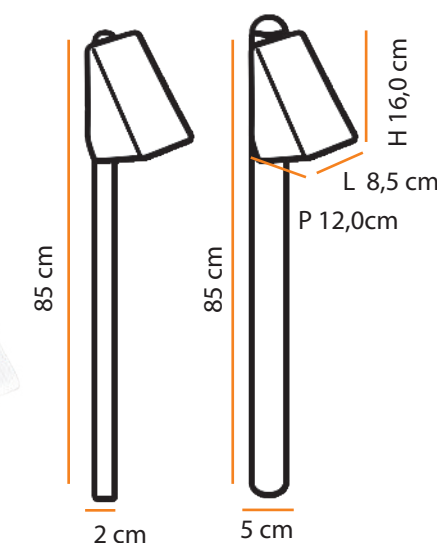

Setta

Descrição do produto

Nome: Setta
Tipo: Balizador
Uso: Externo
Material: Cerâmica e Alumínio

Description of product

Name: Setta
Type: Path Lighting
Use: Outdoor
Material: Ceramic and Aluminium

máx. 60 W / 127 V 230 V/ G9

1x