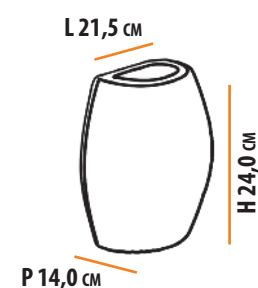

Dimensões / Dimensions:

Cores Colors	BRANCO WHITE	AREIA SAND	TERRACOTA TERRA-COTTA	TABACO ESMALTADO GLOSSY COFFEE
Código Interna Code Indoor	A200	A272	A270	A201
Código Externa Code Outdoor	A215	A273	A271	A216