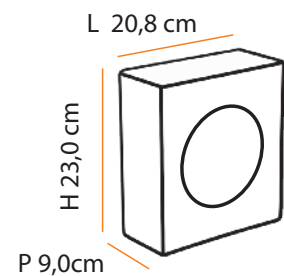

Dimensões / Dimensions:

Cores Colors	BRANCO WHITE	AREIA SAND	CHOCOLATE CHOCOLATE	PRETO BLACK
Código E27 Code E27	A299	A331	A576	A479
Código G9 Code G9	A536	A537	A614	A613