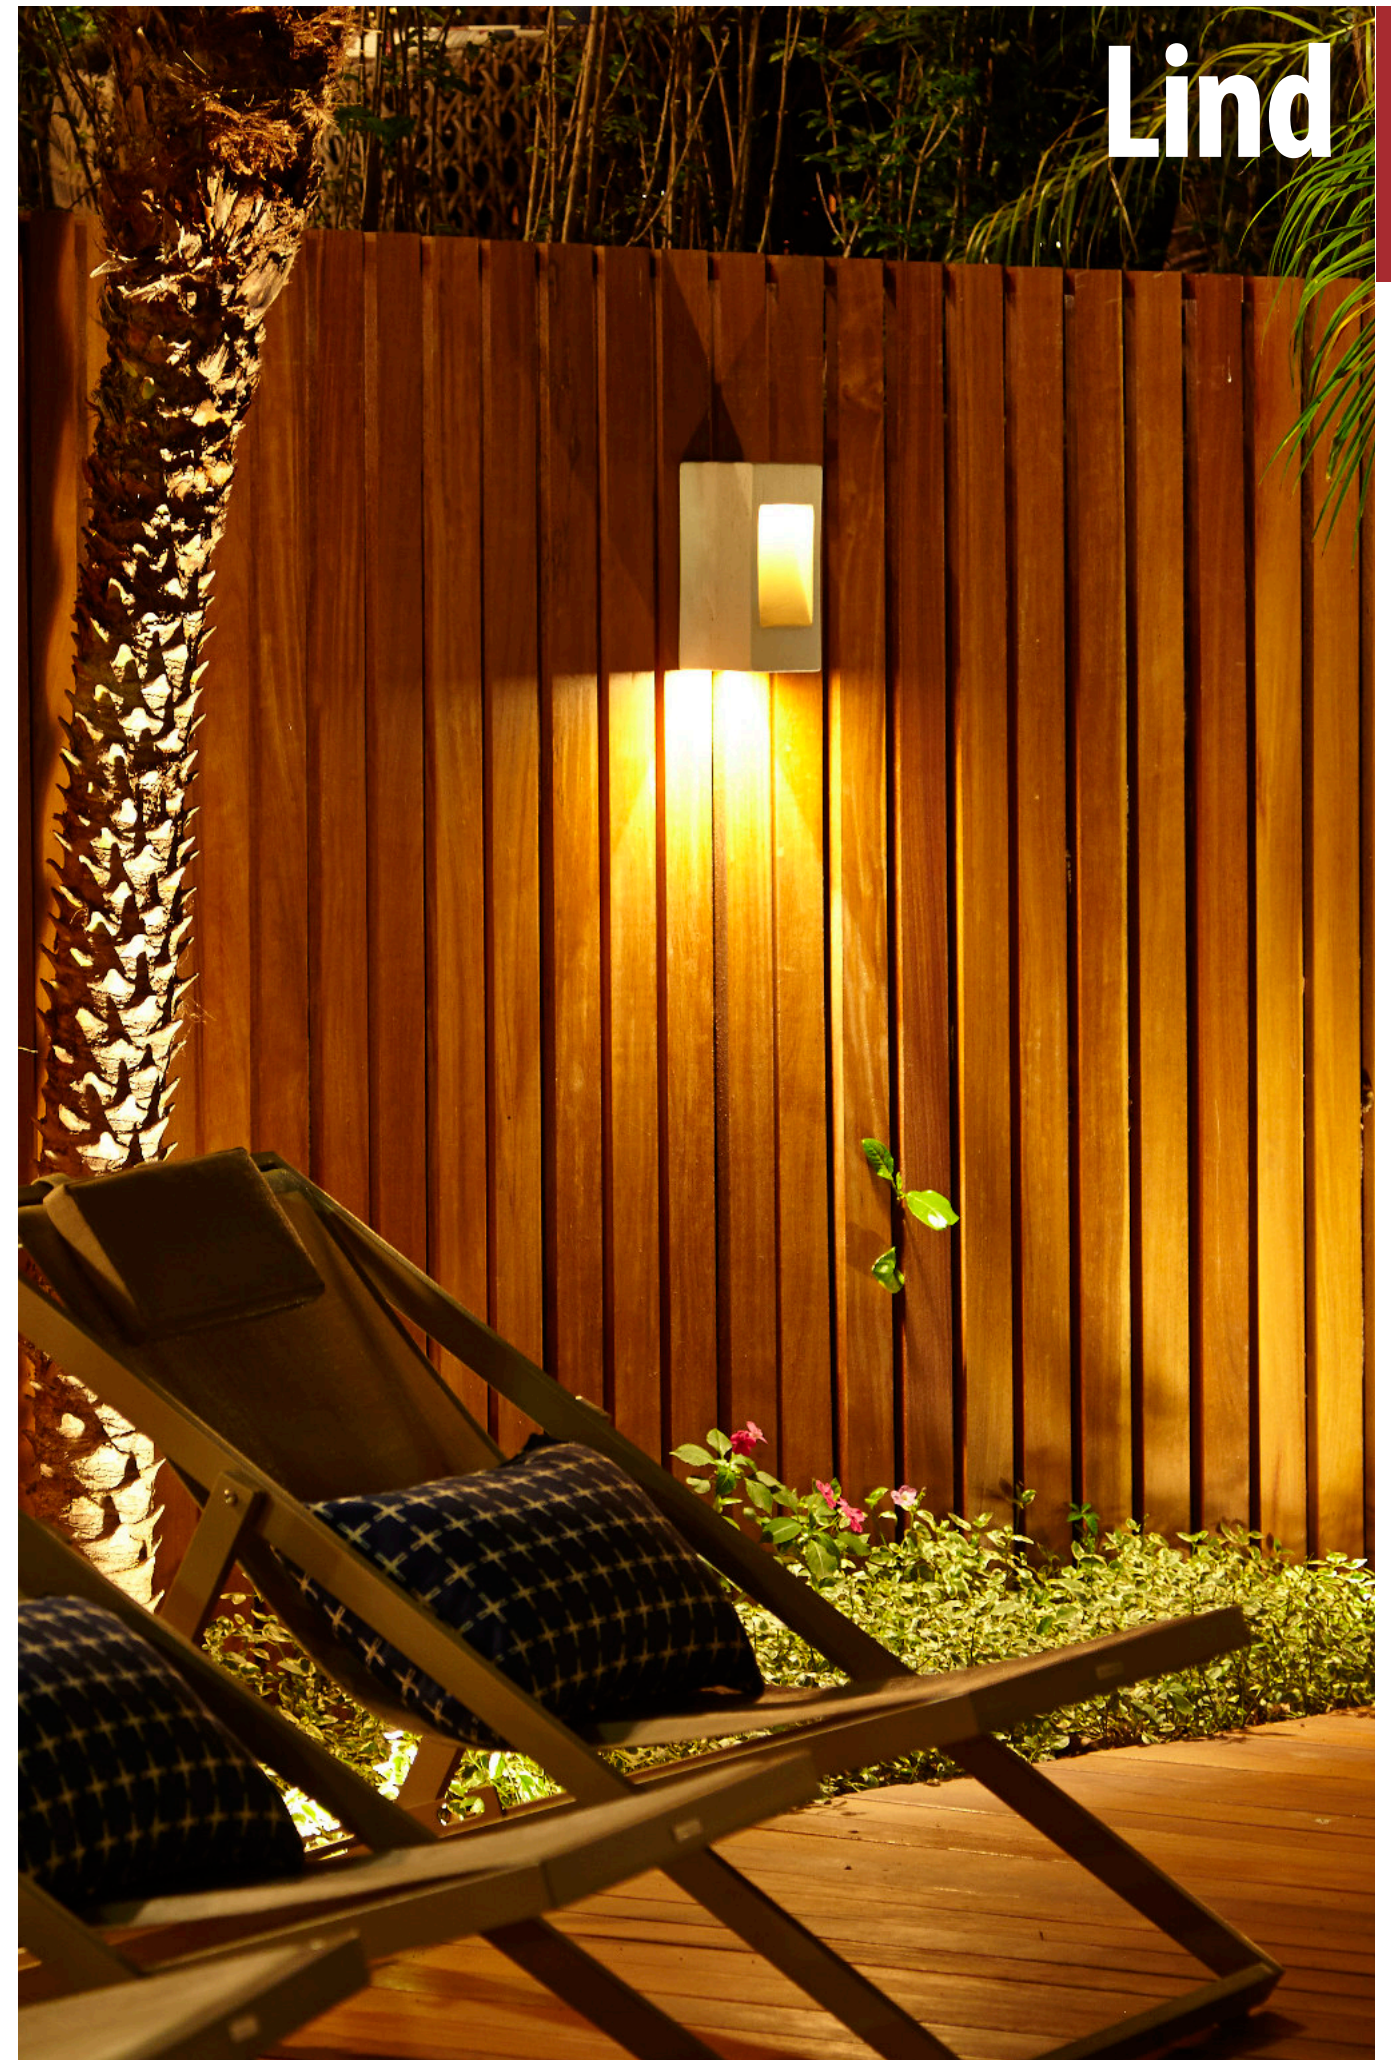

Name: Lind
 Type: Wall Sconce
 Use: Indoor / Outdoor
 Material: Ceramic

máx. 60 W / 127 V 230 V/ E27

1x  

    **1,3** 

Cores Colors	BRANCO WHITE
Código Code	A547

Lind

Vega

Descrição do produto