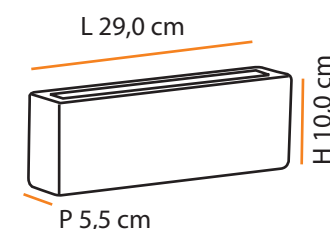

Dimensões / Dimensions:

Cores Colors	BRANCO WHITE	AREIA SAND	CHOCOLATE CHOCOLATE	PRETO BLACK
Código Code	A429	A437	A566	A430