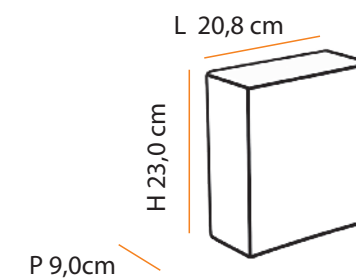

Dimensões Dimensions:

Cores Colors	BRANCO WHITE	AREIA SAND	CHOCOLATE CHOCOLATE	PRETO BLACK
Código Code	A310	A298	A552	A612