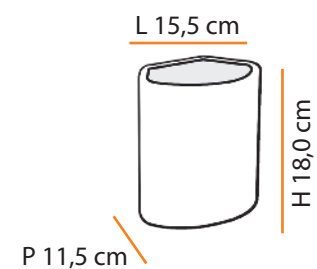

Dimensões / Dimensions:

Orion

Descrição do produto

Nome: Orion
Tipo: Arandela
Uso: Interno / Externo
Material: Cerâmica e Vidro

Description of product

Name: Orion
Type: Wall Sconce
Use: Indoor / Outdoor
Material: Ceramic and Glass

máx. 60 W / 127 V 230 V / G9

1x

1,0