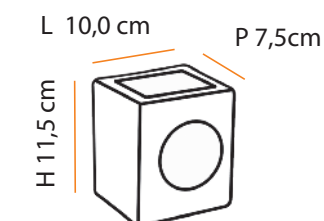

Dimensões / Dimensions:

Tatis Open

Descrição do produto

Nome: Tatis Open
 Tipo: Arandela
 Uso: Interno / Externo
 Material: Cerâmica e Vidro

Description of product

Name: Tatis Open
 Type: Wall Sconce
 Use: Indoor / Outdoor
 Material: Ceramic and Glass