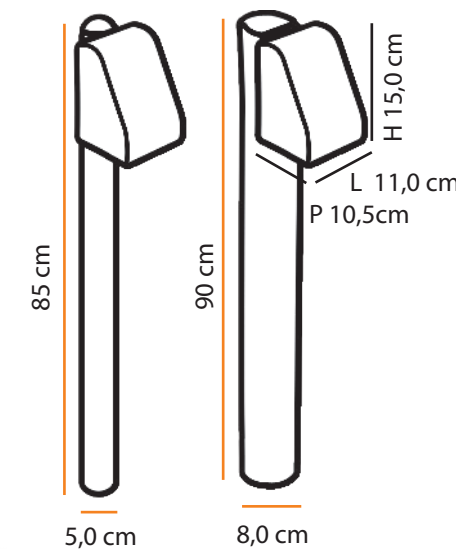

Metis

Descrição do produto

Nome: Metis
Tipo: Balizador
Uso: Externo
Material: Cerâmica e Alumínio/
Cerâmica e Eucalipto

Description of product

Name: Metis
Type: Path Lighting
Use: Outdoor
Material: Ceramic and Aluminium/
Ceramic and Eucalyptus

60 W / 127 V 230 V / G9

1x

Cores Colors	BRANCO WHITE	AREIA SAND	TERRACOTA TERRA-COTTA	TABACO BROWN
Haste Alumínio 2" Aluminium Stem 2"	B110	B153	B111	B156
Haste Bronze Escuro 2" Dark Bronze Stem 2"	B263	B261	B262	B260

CE IP54 1,5