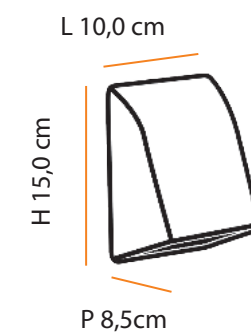

Dimensões / Dimensions:

Cores Colors	BRANCO WHITE	AREIA SAND	TERRACOTA TERRA-COTTA	TABACO BROWN
Código Code	A229	A247	A230	A248