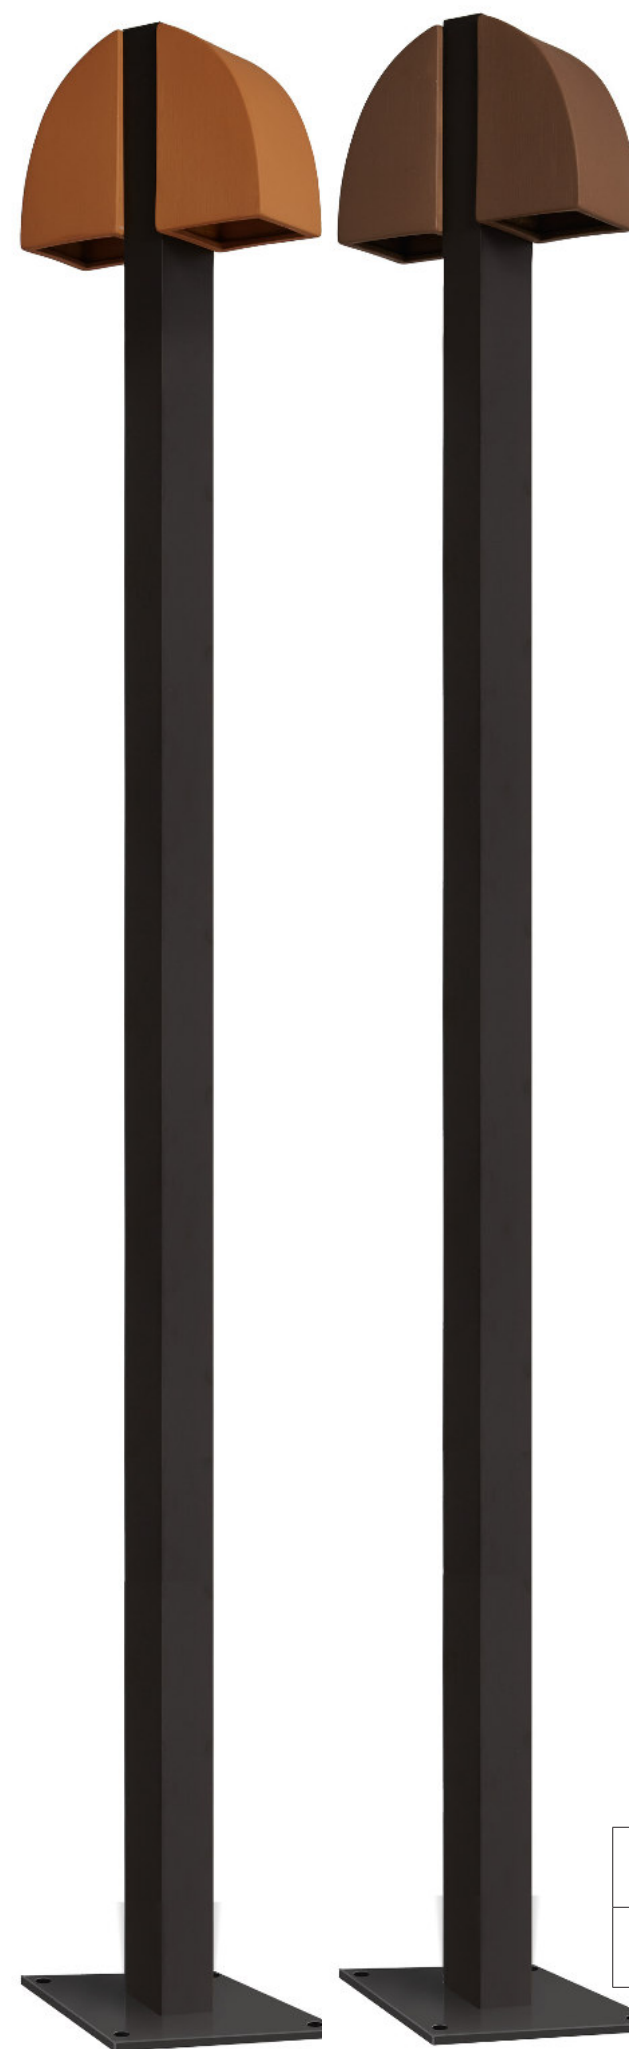

máx. 50 W / 127 V 230 V/ E27

2x   

Dimensões Dimensions:

   **18,3** 

Cores Colors	BRANCO WHITE	AREIA SAND	TABACO BROWN	TERRACOTA TERRA-COTTA
Código Code	B483	B484	B485	B486

Poste Polus Ret

Descrição do produto