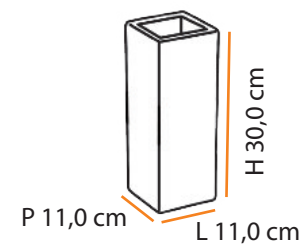

Dimensões / Dimensions:

Cores Colors	BRANCO WHITE	AREIA SAND	TABACO BROWN	PRETO BLACK
Código Interna Code Indoor	A434	A435	A436	A529
Código Externa Code Outdoor	A431	A432	A433	A528