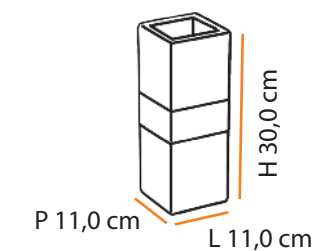

máx. 50 W / 127 V 230 V / E27

Dimensões

Dimensions:

L 14,5 cm

P 14,5 cm

H 40,0 cm

Cores Colors	BRANCO WHITE	AREIA SAND	CHOCOLATE CHOCOLATE	PRETO BLACK
Código Code	A483	A484	A485	A488

Cahaya

máx. 50 W / 127 V 230 V / E27

Dimensões
Dimensions:

L 14,5 cm

P 14,5 cm

Cores Colors	BRANCO WHITE	AREIA SAND	CHOCOLATE CHOCOLATE
Código Code	A474	A482	A480

Triton Inox

Paisagismo: Flávia Nunes e Mariana Marini

Triton Inox

Dimensões
Dimensions:

Descrição do produto

Nome: Triton Inox
Tipo: Arandela
Uso: Interno / Externo
Material: Cerâmica e
Aço Inox Escovado

Description of product

Name: Triton Inox
Type: Wall Sconce
Use: Indoor / Outdoor
Material: Ceramic and Steel Brushed Inox