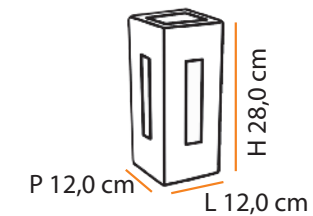

Dimensões / Dimensions:

2,0