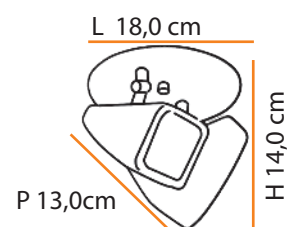

Dimensões / Dimensions:

Cores Colors	BRANCO WHITE	AREIA SAND	TERRACOTA TERRA-COTTA	TABACO BROWN
Código GU10 Code GU10	SE717	SE718	SE719	SE720

Syco

Descrição do produto

Nome: Syco
Tipo: Spot
Uso: Interno
Material: Cerâmica

Description of product

Name: Syco
Type: Spot Light
Use: Indoor
Material: Ceramic

máx. 50 W / 127 V 230 V / GU10

1x