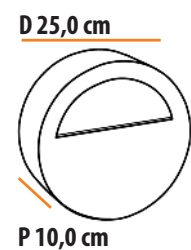

Dimensões Dimensions:

Cores Colors	BRANCO WHITE	AREIA SAND	PRETO BLACK
Código Code	A541	A542	A618