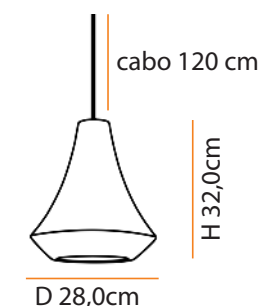

Dimensões

Dimensions:

Cores Colors	BRANCO WHITE	AREIA SAND	PRETO BLACK	CHOCOLATE CHOCOLATE	AZUL BLUE	AMARELO YELLOW
Código Code	P392	P393	P394	P398	P396	P397