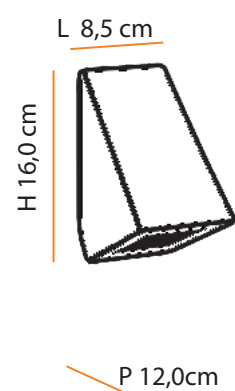

Dimensões / Dimensions:

Setta

Descrição do produto

Nome: Setta
Tipo: Arandela
Uso: Interno / Externo
Material: Cerâmica

Description of product

Name: Setta
Type: Wall Sconce
Use: Indoor / Outdoor
Material: Ceramic

máx. 60 W / 127 V 230 V/ G9

Cores Colors	BRANCO WHITE	AREIA SAND	TERRACOTA TERRA-COTTA	TABACO BROWN	VERDE GREEN	PRETO BLACK
ódigo Code	A231	A249	A232	A250	A424	A423