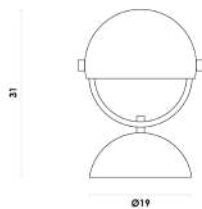

Abajur

Mármore / Metal

E27

1X40W