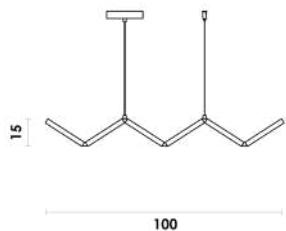

Pendente

Metal / Acrílico
1800lm

LED

1X30W

3000K