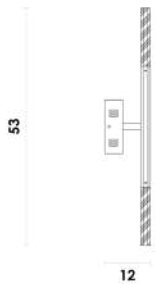

Arandela

Metal / Cristal De Rocha
300lm

LED 2X3W 3000K