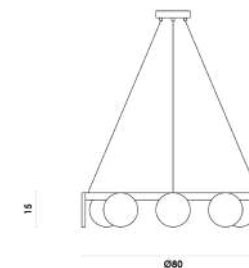

# MAASAI

Coleção  
TRANSFORMAR

Pendente

Metal / Vidro

G9 5X25W

**MAAI1PD01BO120**  
Bronze / Marrom

**MAAI1PD01BO080**  
Bronze / Marrom

Pendente