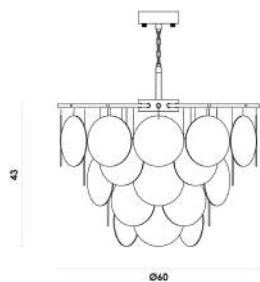

Pendente

Metal / Vidro

G9

6X28W