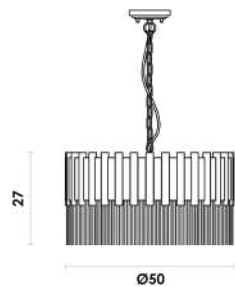

MAYIPD01TR050
Transparente / Dourado