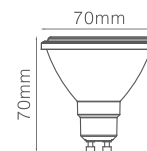

2700K - Branco quente

⊕ Dimerizável

LÂMPADA	LP220C
Base	GU10
Formato	AR70
Tensão	BIVOLT
Temperatura de cor	2700K
Potência total	5W
Fluxo Luminoso	300lm
Eficiência Luminosa	63lm/W
Ângulo de abertura	12°
IRC	>80
Vida Útil	25000h
IP	IP20