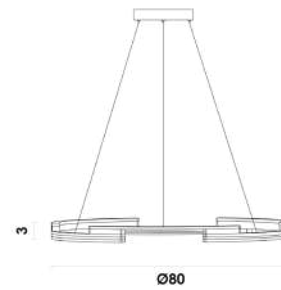

Pendente

Alumínio / Acrílico
4800lm

LED 2X80W 3000K