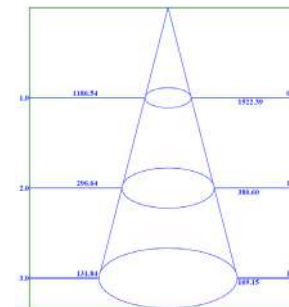

LÂMPADA

Potência
8W
Equivalência
50W

3000K - Branco quente

Dimerizável

LÂMPADA	LP217C
Base	E27
Formato	PAR20
Tensão	BIVOLT
Temperatura de cor	3000K
Potência total	8W
Fluxo Luminoso	525lm
Eficiência Luminosa	66lm/W
Ângulo de abertura	38°
IRC	>80
Vida Útil	25000h
IP	IP20

7 899830 233015