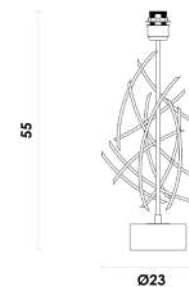

Abajur

Metal

E27

1X40W