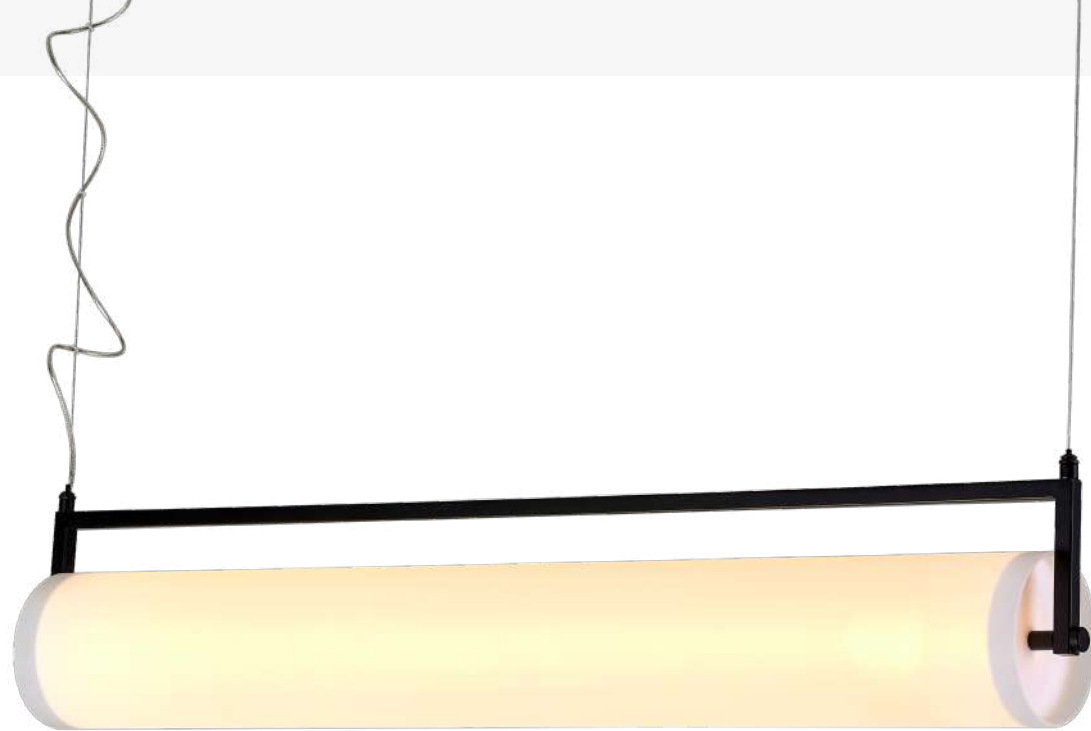

# BOULDER

Assista ao vídeo

**BOUIPD01BR022**  
Branco / Dourado

Pendente

Vidro / Metal  
864lm

LED

2X8W

3000K

# BARELO

Assista ao vídeo

**BAR1PD01BR092**  
Branco / Preto

Pendente

Vidro / Metal  
1080lm

LED

1X20W

3000K