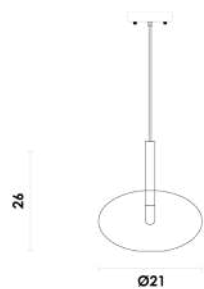

Pendente
Metal / Vidro

G9

1X5W