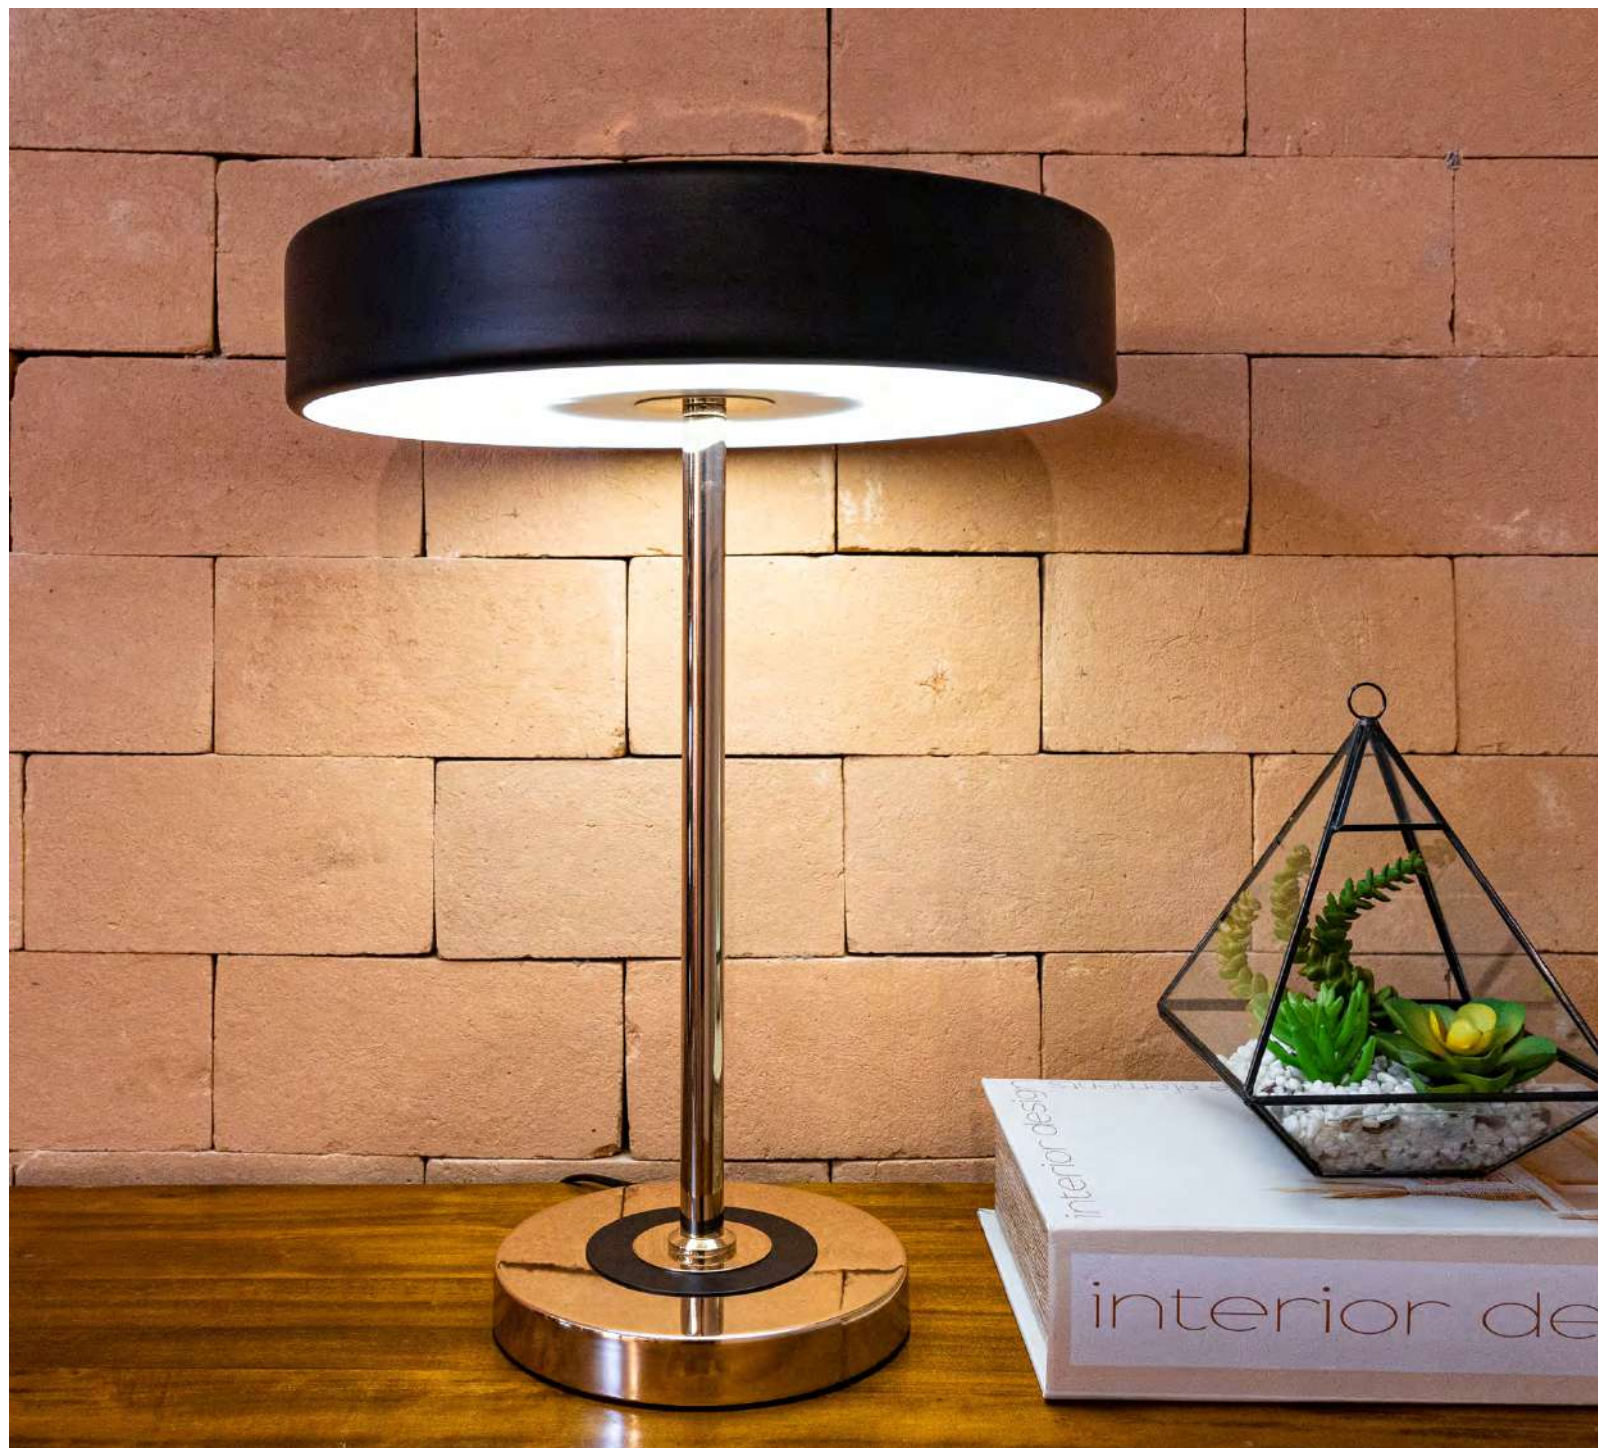

# YORK

Coleção  
TRANSFORMAR

**YORIAB01PT052**  
Preto / Dourado

Abajur

Metal  
250lm

LED

1X10W

3000K