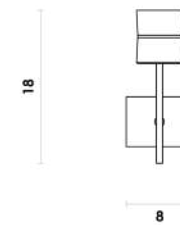

Arandela

Metal / Acrílico
630lm

LED 1X6W 3000K