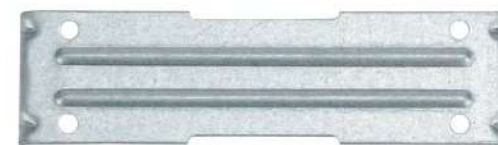

ACESSÓRIO	DL147AR	DL147DIC	DL147PAR
Material	Metal	Metal	Metal
Cor	Cinza	Cinza	Cinza
Medida	2,48*12*cm	2,38*7,8*cm	2,25*8,2*cm