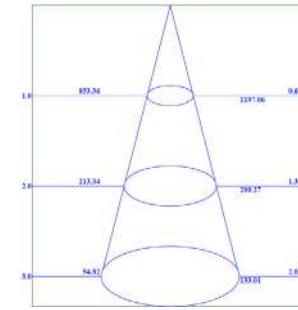

# LÂMPADA

Potência  
**7W**  
Equivalência  
**50W**

3000K - Branco quente

⊗ Não dimerizável

LÂMPADA	LP214C
Base	GU10
Formato	MR16
Tensão	BIVOLT
Temperatura de cor	3000K
Potência total	7W
Fluxo Luminoso	525lm
Eficiência Luminosa	75lm/W
Ângulo de abertura	38°
IRC	>80
Vida Útil	25000h
IP	IP65