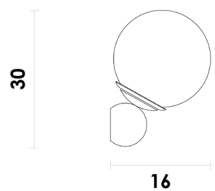

Arandela

Metal / Vidro

E14

1X40W