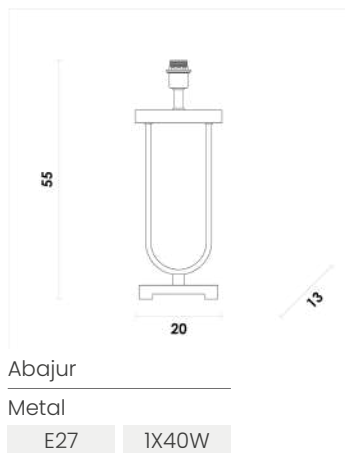

TASA

Cúpula: EX2014CR

GL022G
Dourado