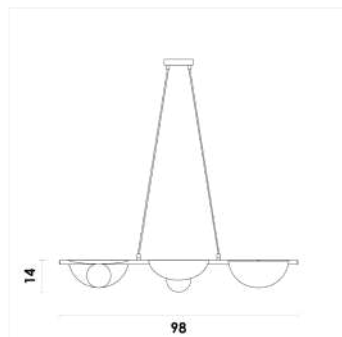

Pendente
Metal / Vidro
G9 3X25W