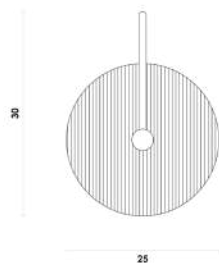

Arandela

Vidro / Metal
400lm

LED 1X5W 3000K