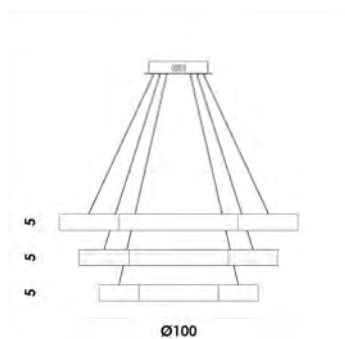

HEX

GD017
Dourado / Transparente

Pendente

Metal / Acrílico
5550lm

LED 3X3+4+5W 3000K