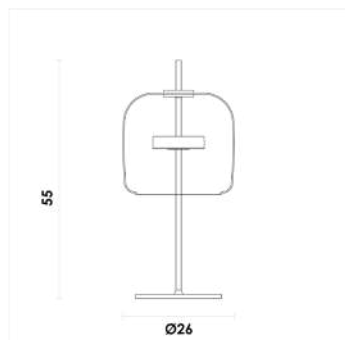

# ACQUA

Coleção  
**TRANSFORMAR**

Assista ao vídeo

Cúpula: EX2011CR

**ACQ1AB01AZ065**  
Azul / Bronze

MIA

**HM016GC**  
Dourado / Transparente

**HM016GS**  
Dourado / Fumê