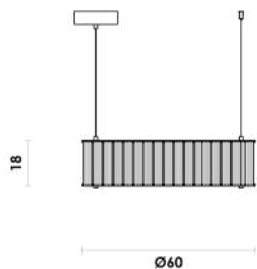

MONILE

Assista ao vídeo

MONIPD01TR060
Transparente / Dourado

Pendente

Cristal / Metal
1500lm

LED 1X25W 3000K