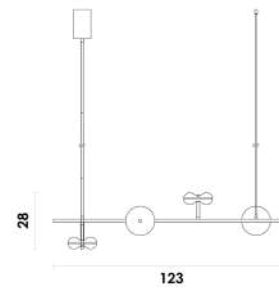

Pendente

Metal / Vidro
4160lm

LED 4X13W 2400K