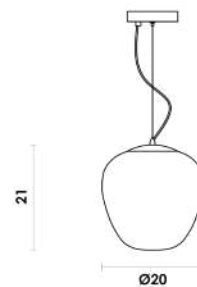

Pendente
Vidro / Metal
E27 1X40W