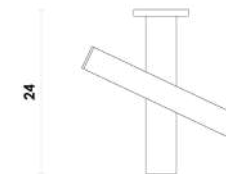

Spot

Metal
520lm

LED

2X4W

3000K