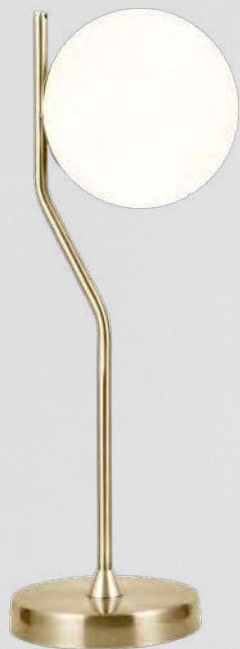

# VIVA

Pendente

Metal / Vidro

E27

1X5W

**SQ006**  
Dourado / Branco

**SQ006B**  
Cromo Negro / Branco

**SQ007**  
Dourado / Branco