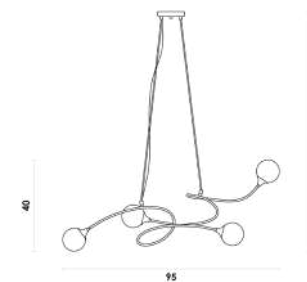

# ALATA

Coleção  
TRANSFORMAR

**ALA2PD01DR095**  
Dourado / Opalino

**ALA1PD01DR095**  
Dourado / Opalino

Pendente

Metal / Vidro

G9 4X25W

Pendente