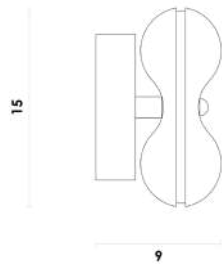

Arandela

Metal / Vidro
1040lm

LED 1X13W 2400K