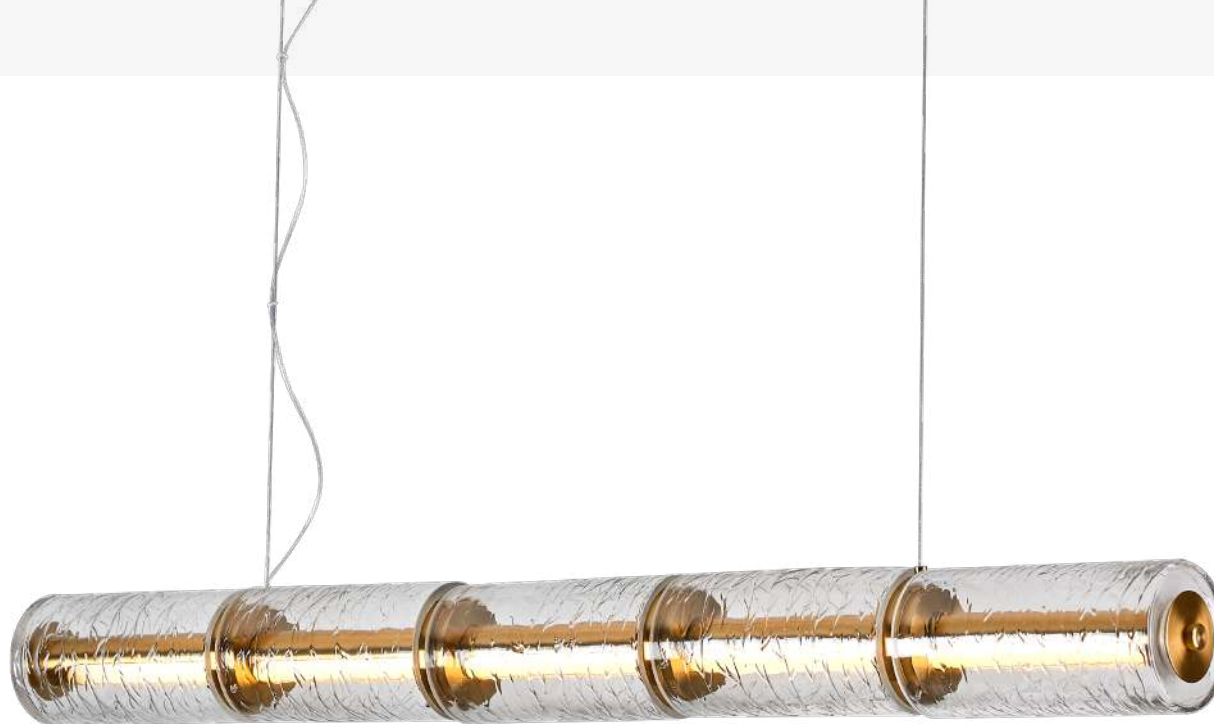

GLACIES

Assista ao vídeo

GLAIPD01TR100
Transparente / Dourado