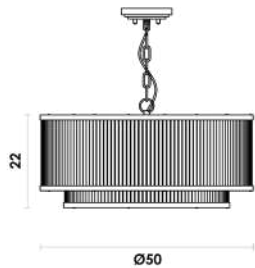

Pendente

Metal / Vidro

E14

6X40W