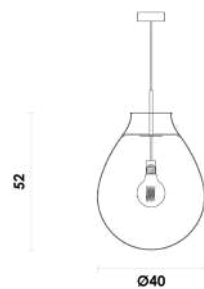

# CAJU

**RZ001EL**  
Bronze / Conhaque

Pendente

Metal / Vidro

E27 3X40W

**RZ001L**  
Bronze / Conhaque

Pendente

Metal / Vidro