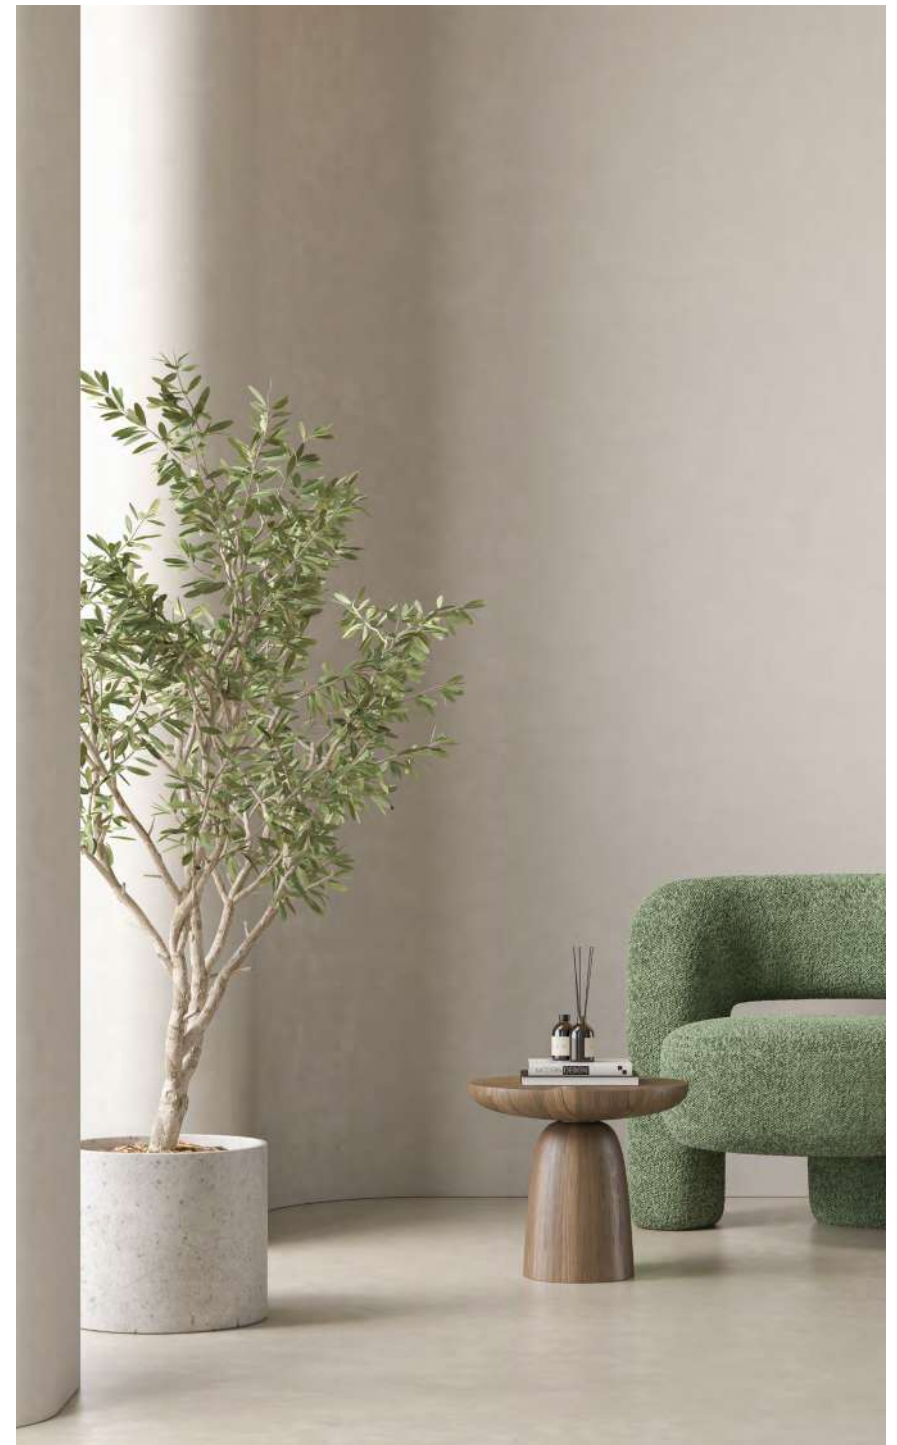

# BALLOON

**GN001G**  
Dourado / Champanhe

Pendente

Metal / Vidro  
400lm

LED

1X9W

3000K

Projeto: Aly Medeiros  
@alineaprojetos