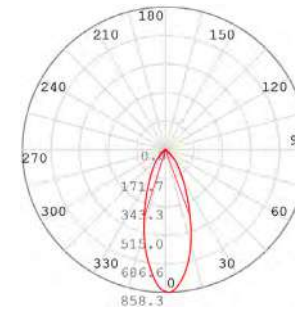

Potência  
**7W**  
Equivalência  
**50W**

3000K - Branco quente

⊙ Dimerizável

LÂMPADA	LP216C
Base	GU10
Formato	MR16
Tensão	BIVOLT
Temperatura de cor	3000K
Potência total	7W
Fluxo Luminoso	525lm
Eficiência Luminosa	75lm/W
Ângulo de abertura	38°
IRC	>80
Vida Útil	25000h
IP	IP20