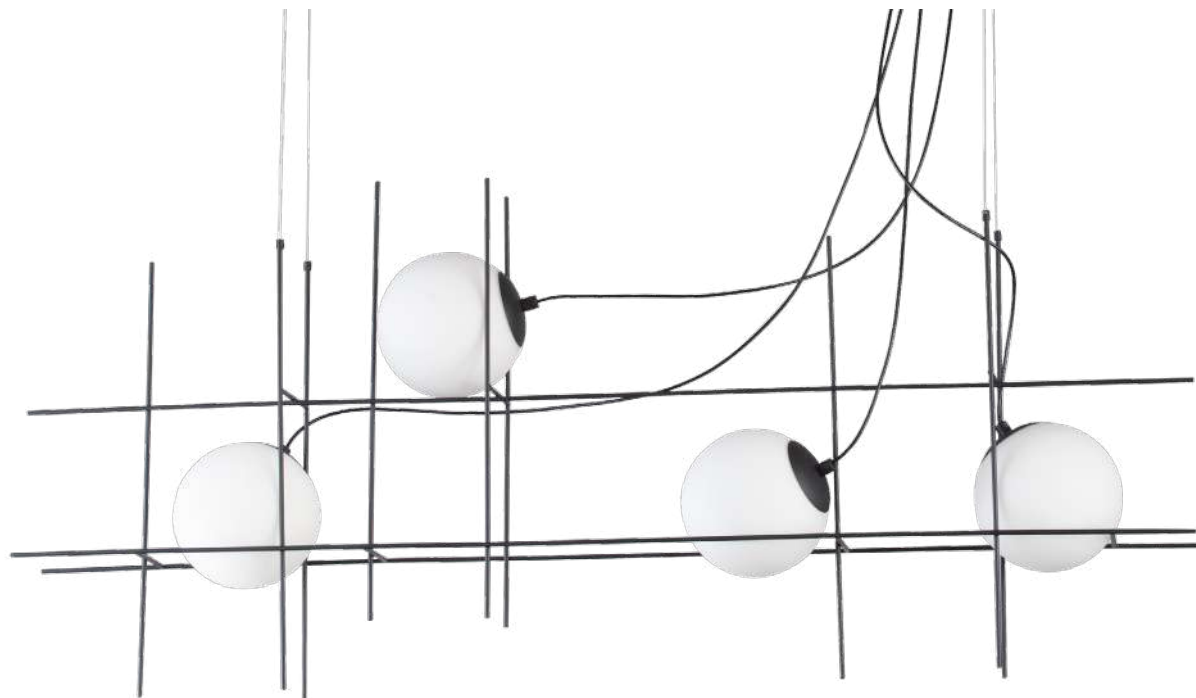

RE019B
Preto / Branco