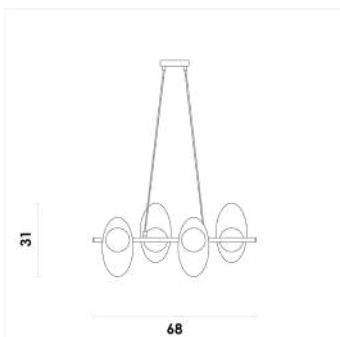

# IBIRA

**HL015**  
Preto / Dourado

Arandela

Metal / Vidro

G9

1X25W

Projeto: Adriano Linhares Arquiteto  
[@adrianolinharesarquiteto](#)

Assista ao vídeo