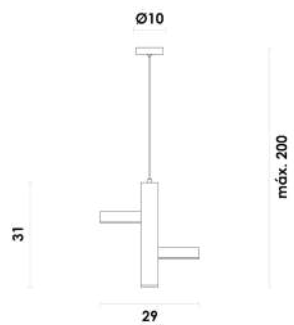

SIDE

Coleção
TRANSFORMAR

Pendente

Metal / Acrílico
910lm

LED 2X7W 3000K