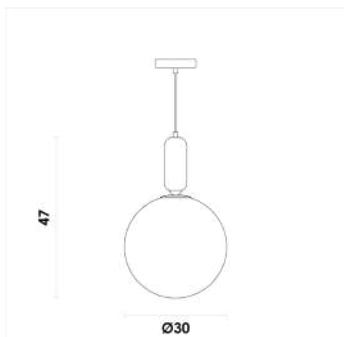

# CUÍCA

**HL008M**  
Bronze / Branco

Pendente

Metal / Vidro

E27

1X40W

**HL020G**  
Dourado / Branco

Abajur