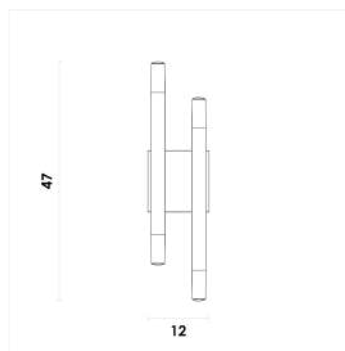

Arandela

Metal / Acrílico
720lm

LED 4X3W 3000K