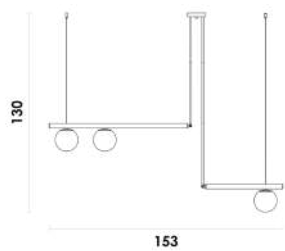

Pendente

Metal / Vidro

G9

3X7W