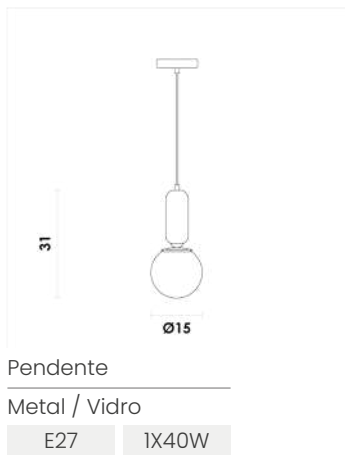

CUÍCA

HL008S
Bronze / Branco

Projeto: Mariana Santos
e Manuelle Casé - Arquitetura
@marianasantosarq

Render: Mariana Santos
@manuellecasearquitet