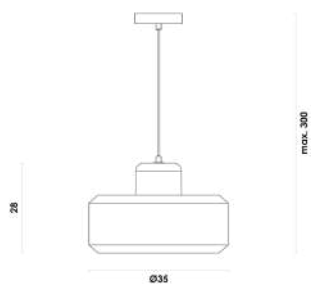

# SUT

Coleção  
TRANSFORMAR

Assista ao vídeo

**SUTIPD01BR035**  
Branco

**SUTIPD01PT035**  
Preto

**SUTIPD01CZ035**  
Cinza

Pendente

Vidro / Alumínio