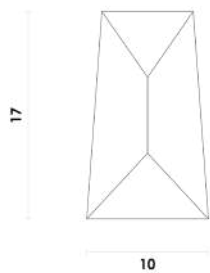

Arandela

Alumínio
650lm

LED

1X5W

3000K