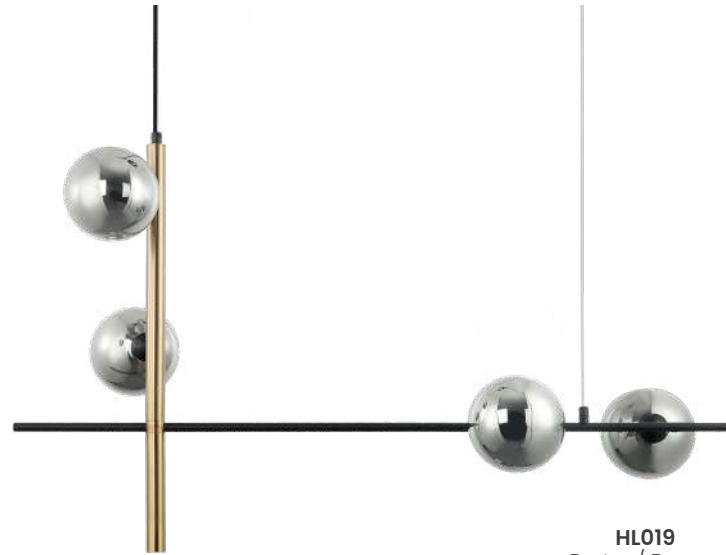

HL019
Preto / Bronze