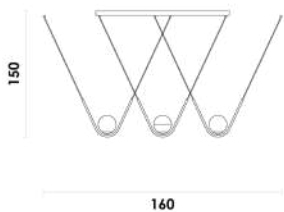

OSCAR

HP001
Dourado / Branco

Pendente
Metal / Vidro
G9 3X25W

Projeto: Lisi Correia Arquitetura
@arqlisicorreia

Foto: Rafael Czamanski