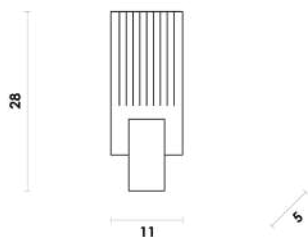

GNO1AR01TR011
Transparente / Dourado