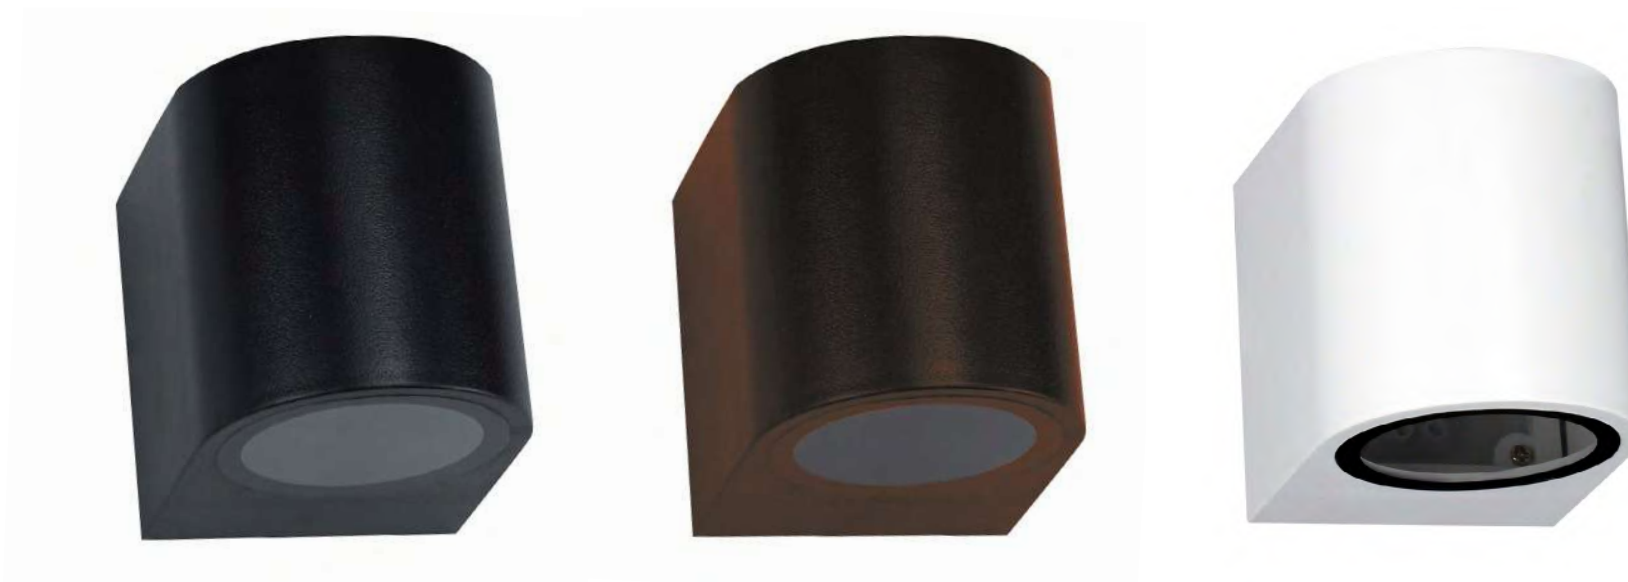

DOTS

7 899830 241416

7 899830 241430

7 899830 241423

ARANDELA	DL158B	DL158C	DL158W
Base	GU10	GU10	GU10
Formato	MR16	MR16	MR16
Tensão	BIVOLT	BIVOLT	BIVOLT
Potência total	1X10W	1X10W	1X10W
Material	Abs	Abs	Abs
Cor	Preto	Marrom	Branco
Medida	9,5*7,2*8cm	9,5*7,2*8cm	9,5*7,2*8cm