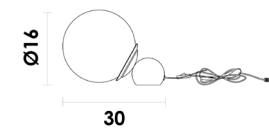

Abajur

Metal / Vidro

E14

1X40W