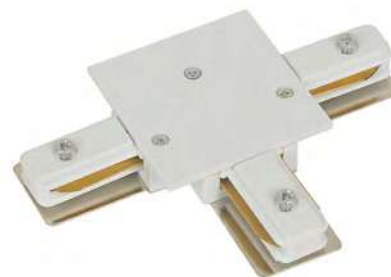

ACESSÓRIO	DL160TW
Material	Alumínio
Cor	Branco