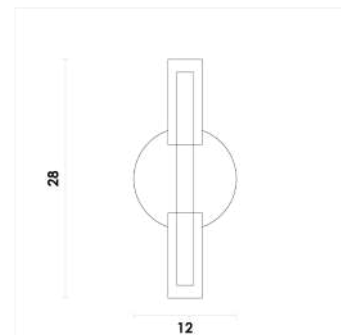

Arandela

Metal / Vidro

G9 2X25W