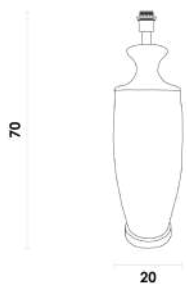

Abajur

Metal / Cerâmica

E27

1X40W