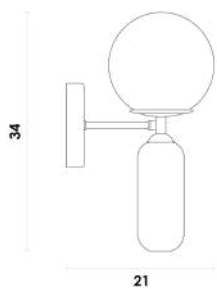

Arandela
Metal / Vidro
E27 1X25W

Projeto: Kamila Harnisch
@kamila.arq

Render: Ianny Medeiros