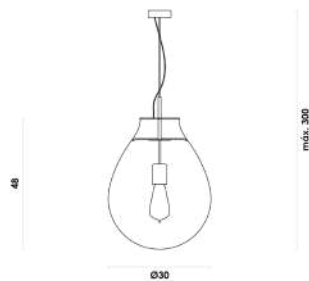

# CAJU

Coleção  
**TRANSFORMAR**

**CAJIPD01TR048**  
Transparente / Dourado

**CAJIPD01TR054**  
Transparente / Dourado

**CAJIPD01TR029**  
Transparente / Dourado

**CAJIPD01TR063**  
Transparente / Dourado

Pendente  
Vidro / Metal  
E27 1X40W