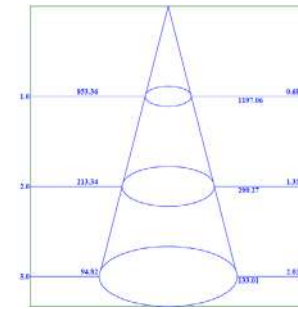

3000K - Branco quente

⊙ Dimerizável

LÂMPADA	LP216C
Base	GU10
Formato	MR16
Tensão	BIVOLT
Temperatura de cor	3000K
Potência total	7W
Fluxo Luminoso	525lm
Eficiência Luminosa	75lm/W
Ângulo de abertura	38°
IRC	>80
Vida Útil	25000h
IP	IP20