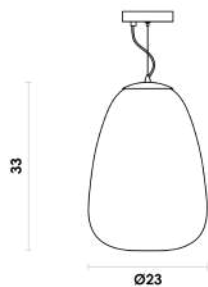

Pendente
Vidro / Metal
E27 1X40W