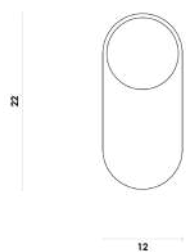

LACROSSE

Coleção
TRANSFORMAR

Arandela
Metal / Vidro
G9 1X7W