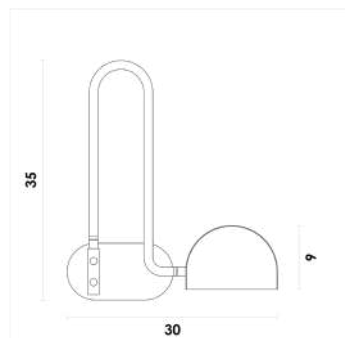

# MUFFIN

Assista ao vídeo

**GN003S**  
Branco

Pendente

Metal / Vidro  
2000lm

LED 4X7,5W 3000K

Arandela

Metal / Vidro  
800lm