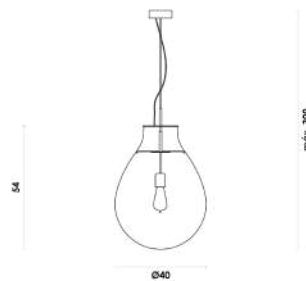

# CAJU

Coleção  
**TRANSFORMAR**

**CAJIPD01TR048**  
Transparente / Dourado

**CAJIPD01TR054**  
Transparente / Dourado

**CAJIPD01TR029**  
Transparente / Dourado

**CAJIPD01TR063**  
Transparente / Dourado

Pendente  
Vidro / Metal  
E27 1X40W