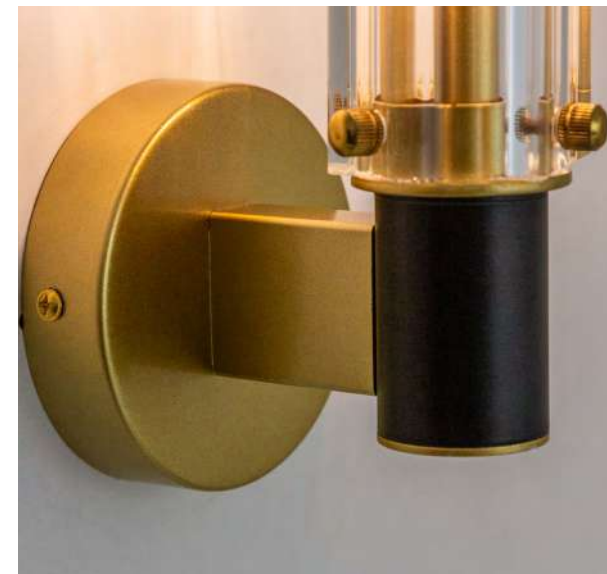

# LUMO

Assista ao vídeo

**LUM1AR01DR012**  
Dourado / Transparente

Arandela

Metal / Vidro

E14

1X40W

# HOB

Assista ao vídeo

**HOB1PD01OP023**  
Opalino / Dourado

Pendente

Vidro / Metal

E27

1X60W

**HOB2PD01OP030**  
Opalino / Dourado

# VESPER

Assista ao vídeo

**VES1PD01OP023**  
Opalino / Branco

**VES2PD01OP020**  
Opalino / Branco

**VES3PD01OP033**  
Opalino / Branco

Pendente  
Vidro / Metal  
E27 1X40W