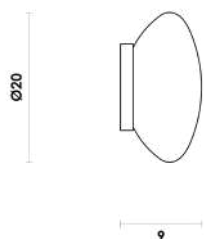

THEA

Assista ao vídeo

Arandela

Vidro / Metal
300lm

LED	1X5W	3000K