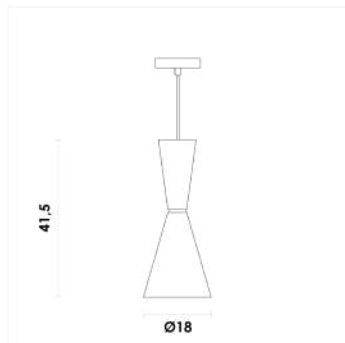

**HM029WG**  
Branco / Dourado

Pendente

Alumínio

E27

1X40W

**HM030GR**  
Branco / Níquel

**HM030BE**  
Preto / Cobre

**HM030WG**  
Branco / Dourado