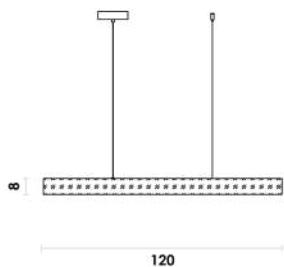

MAC1PD01TR120
Transparente / Dourado

Pendente

Vidro / Metal

LED

1X20W

2700K