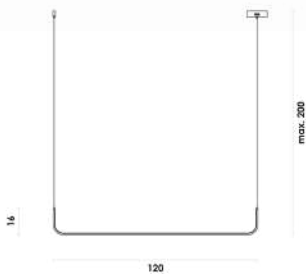

# COLCHETE

Coleção  
TRANSFORMAR

**COLIPD01DR120**  
Dourado

Pendente

Metal / Silicone  
1560lm

LED 1X20W 3000K

**COLIPD01PT120**  
Preto

Pendente