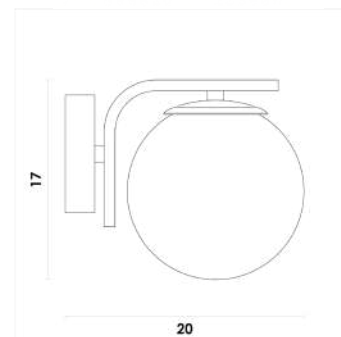

SQ005
Dourado / Branco

Arandela

Metal / Vidro

E27

1X5W