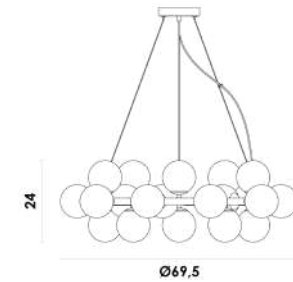

Pendente
Metal / Vidro
G9 25X5W