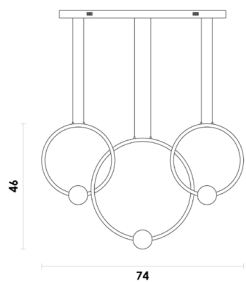

Pendente

Metal / Acrílico
2880lm

LED

1X41W

3000K