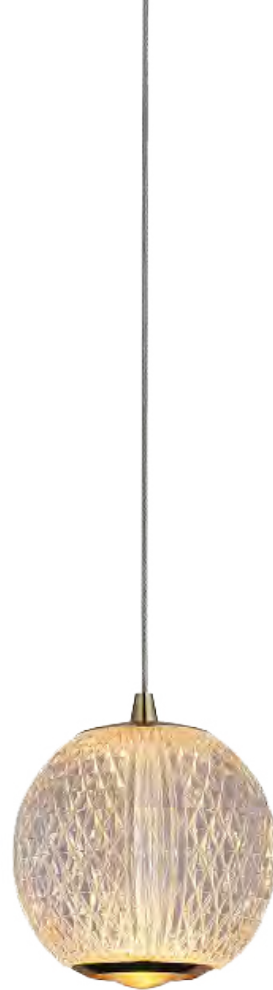

1X4,2W

3000K

**HM022B**  
Dourado / Preto

**HM022C**  
Cromado / Transparente

**HM022G**  
Dourado / Transparente

Pendente

Metal / Acrílico  
252lm

LED