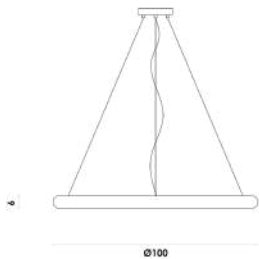

# NIMBUS

Coleção  
TRANSFORMAR

Pendente

Pe / Metal  
3600lm

LED 1X40W 3000K

Pendente

Pe / Metal  
7200lm

LED 1X80W 3000K