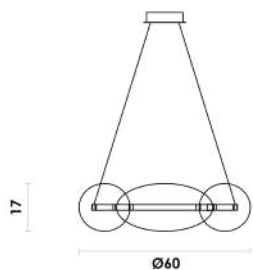

Pendente

Acrílico / Metal
1500lm

LED 1X25W 3000K