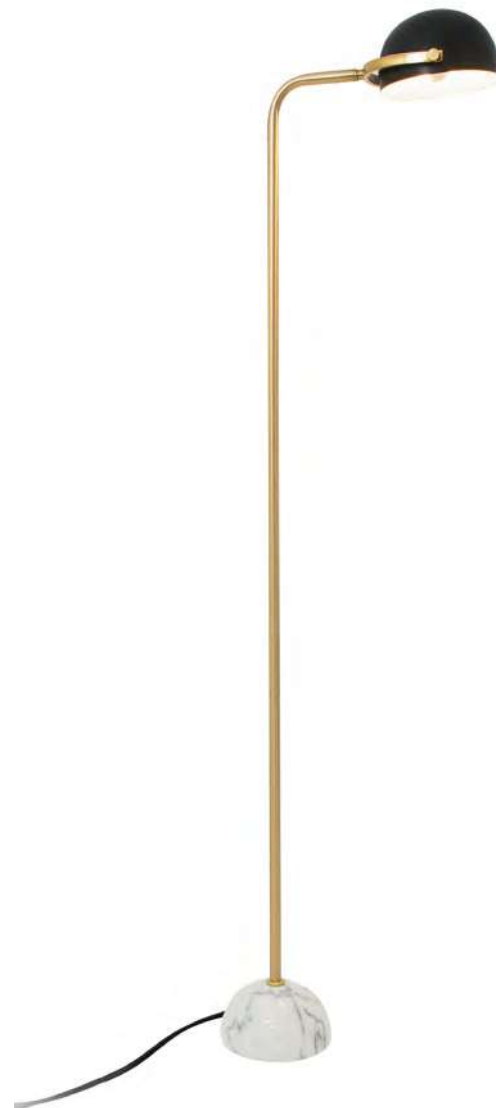

CHA1CL01BR150
Branco / Preto