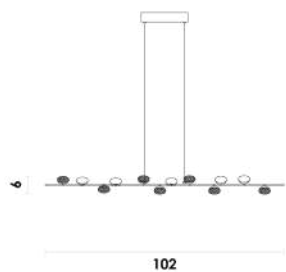

Pendente

Metal / Acrílico

1980lm

LED

12X3W

3000K