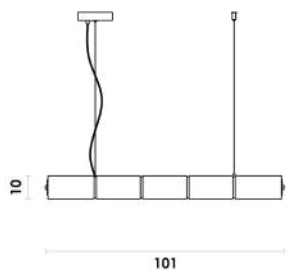

Pendente

Vidro / Metal
1200lm

LED

1X20W

3000K