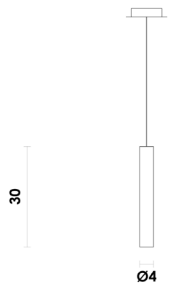

# PUNTO

Assista ao vídeo

**GD018G**  
Dourado

**GD018B**  
Preto

**GD018W**  
Branco

Pendente

Alumínio

GU10