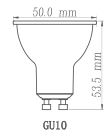

LÂMPADA

Potência
7W
Equivalência
50W

3000K - Branco quente

⊗ Não dimerizável

LÂMPADA	LP214C
Base	GU10
Formato	MR16
Tensão	BIVOLT
Temperatura de cor	3000K
Potência total	7W
Fluxo Luminoso	525lm
Eficiência Luminosa	75lm/W
Ângulo de abertura	38°
IRC	>80
Vida Útil	25000h
IP	IP65

Potência
7W
Equivalência
50W

3000K - Branco quente

⊙ Dimerizável

LÂMPADA	LP216C
Base	GU10
Formato	MR16
Tensão	BIVOLT
Temperatura de cor	3000K
Potência total	7W
Fluxo Luminoso	525lm
Eficiência Luminosa	75lm/W
Ângulo de abertura	38°
IRC	>80
Vida Útil	25000h
IP	IP20