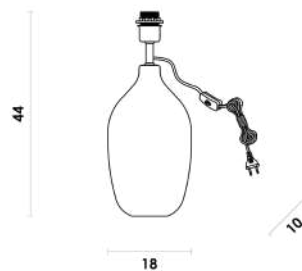

SOF1AB01FM018
Fumê

Cúpula: EX1684BR

Abajur

Vidro / Metal

E27

1X40W