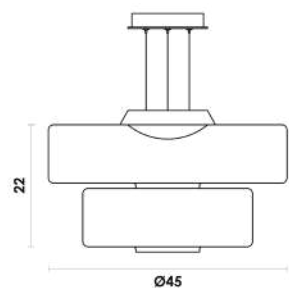

ARTSY

Assista ao vídeo

ART2PD01AB045
Âmbar / Dourado