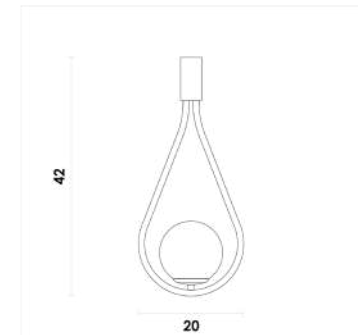

Arandela

Metal / Vidro

G9

1X25W