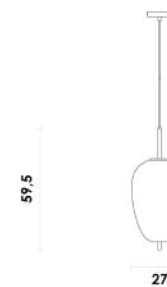

Pendente
Metal / Vidro
E27 1X40W