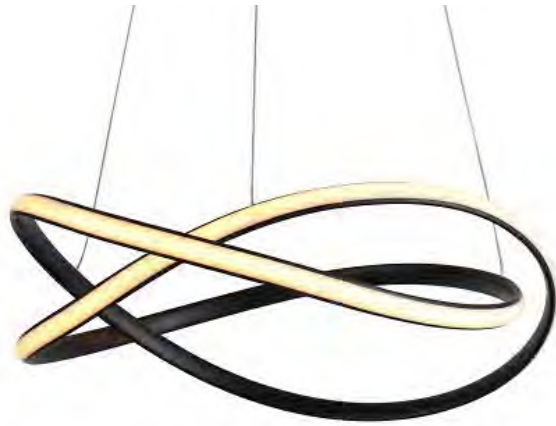

NODO

HM020B
Preto