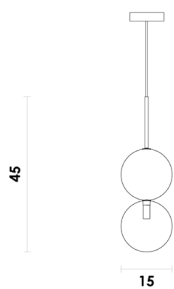

Pendente
Metal / Vidro
G9 1X28W