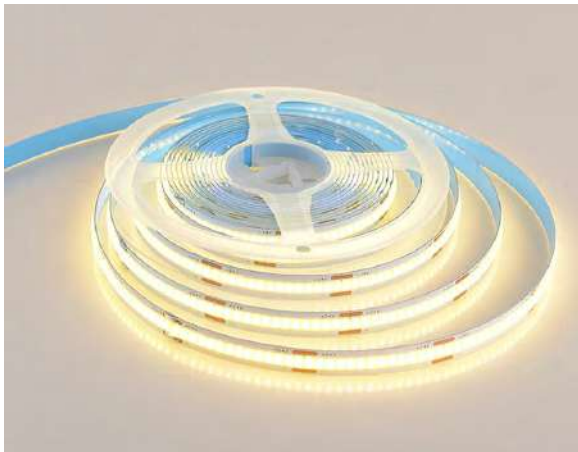

FITA DE LED

3000K - Branco quente

FITA DE LED	LP248Q
Tensão	24V
Temperatura de cor	3000K
Potência total	60W
Potência por metro	12,0W/m
Fluxo Luminoso	900lm
Eficiência Luminosa	15lm/W
IRC	>90
Vida Útil	30000h
IP	IP20
Comprimento do rolo	5m
Largura da fita	0,8cm