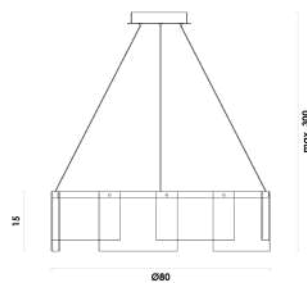

**GONIPD01DR080**  
Dourado / Champanhe

Pendente

Metal / Vidro  
2880lm

LED

1X36W

3000K