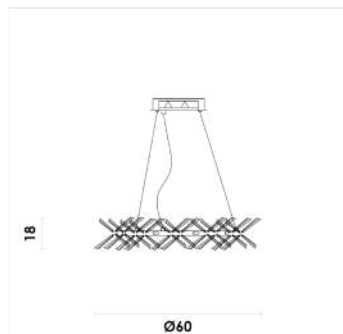

Pendente

Metal / Cristal

G4 18X3W