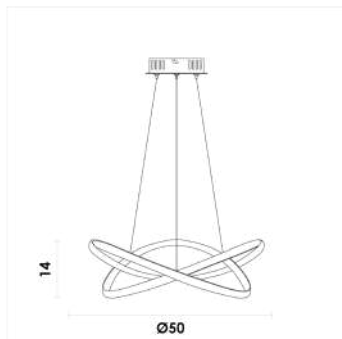

# NODO

**HM020B**  
Preto

**HM020W**  
Branco

**HM020G**  
Dourado

Pendente

Metal  
1188lm

LED

1X36W