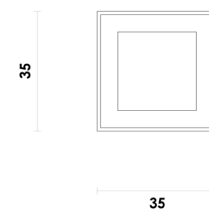

Plafon

Metal
290lm

LED

1X8,4W

3000K