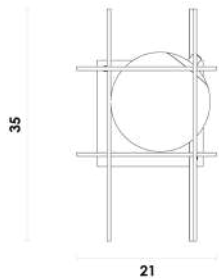

Arandela
Metal / Vidro

G9 1X25W