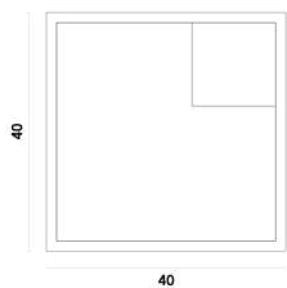

GD014W
Branco