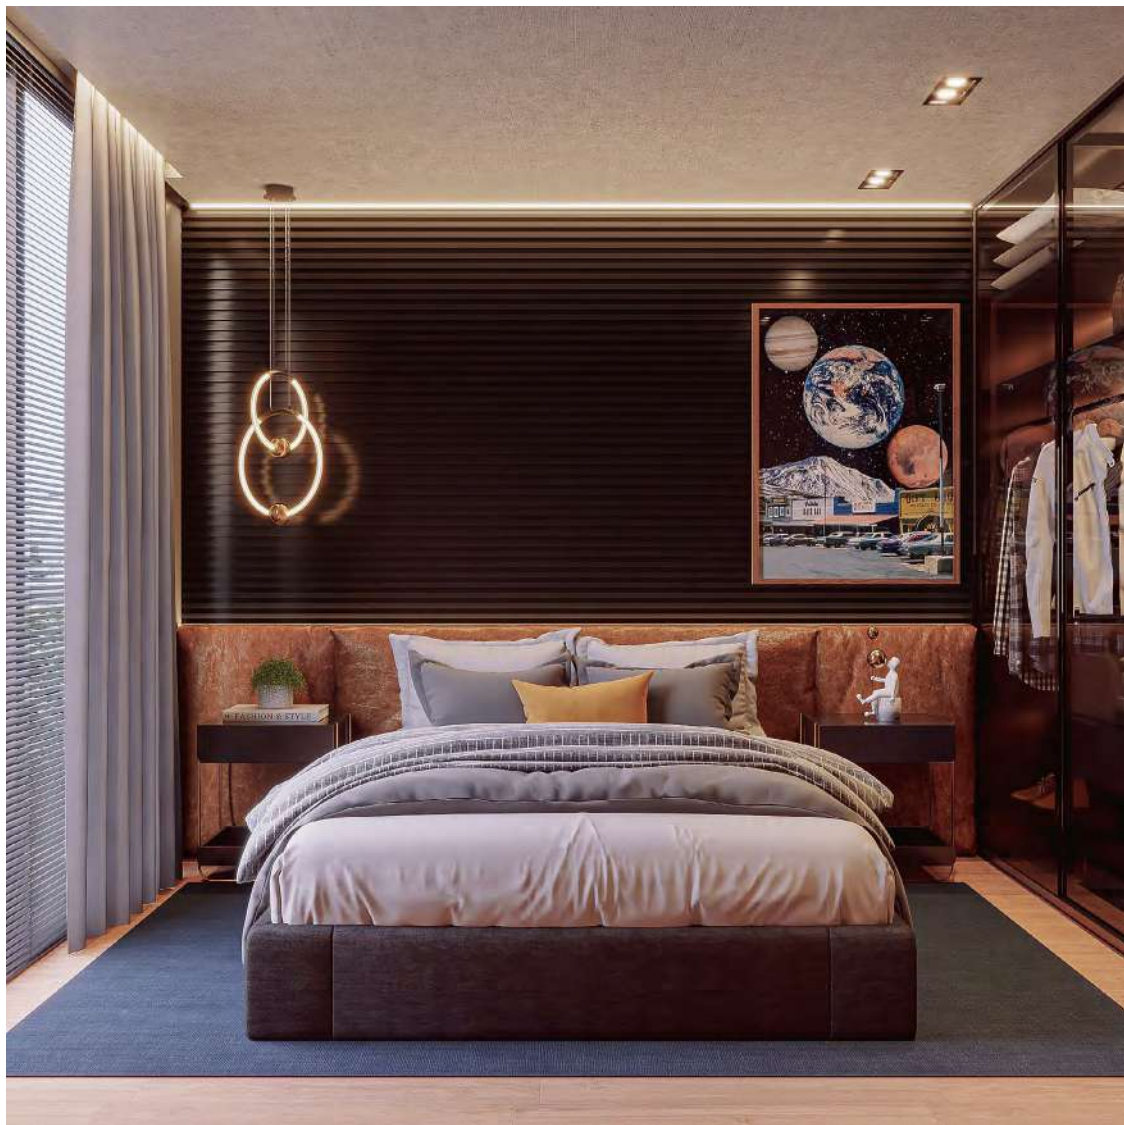

# MONDO

**KA003**  
Preto / Dourado

Pendente

Metal / Acrílico  
2880lm

LED

1X41W

3000K

Projeto e render: Larissa Cardoso  
[@larissa.interiores](https://www.instagram.com/larissa.interiores)