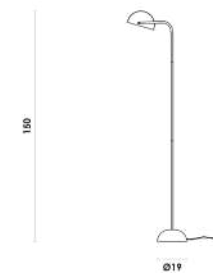

# CHAPPIE

Coleção  
TRANSFORMAR

**CHA1AB01BR031**  
Branco / Preto

Abajur

Mármore / Metal

E27

1X40W

**CHA1CL01BR150**  
Branco / Preto