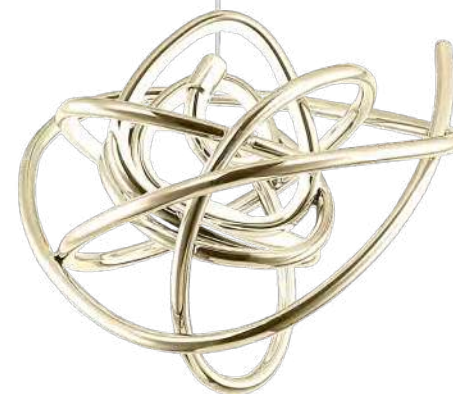

# NINHO

Assista ao vídeo

**WD017L**  
Dourado / Branco

Pendente

Metal / Silicone  
2880lm

LED

1X36W

3000K