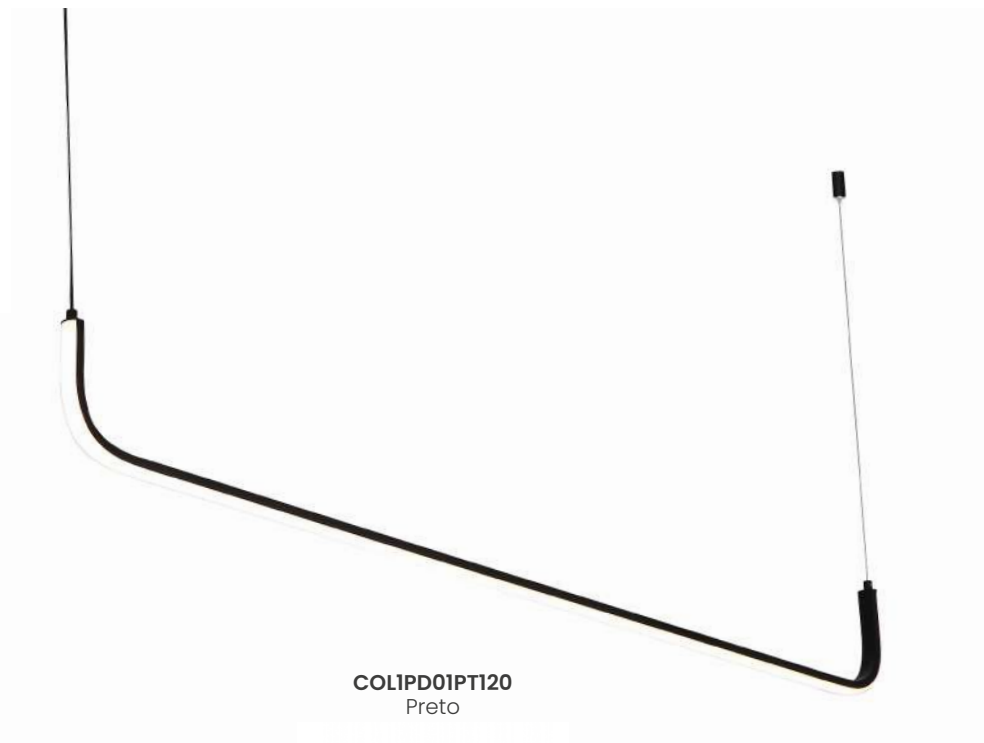

# COLCHETE

Coleção  
TRANSFORMAR

**COLIPD01DR120**  
Dourado

Pendente

Metal / Silicone  
1560lm

LED 1X20W 3000K

**COLIPD01PT120**  
Preto

Pendente