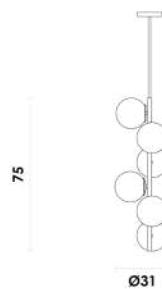

Pendente

Metal / Vidro

E27

6X5W