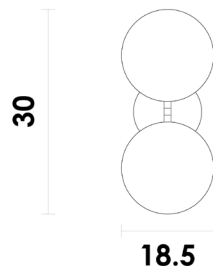

Arandela
Metal / Vidro
G9 1X28W