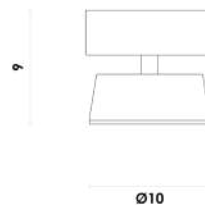

Plafon

Metal / Acrílico
455lm

LED 1X7W 3000K

Coleção
TRANSFORMAR