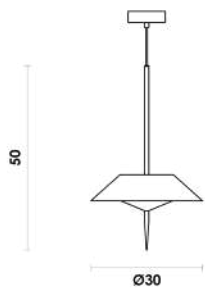

# FLUGO

Assista ao vídeo

**FLUIPD01CZ030**  
Cinza

**FLUIPD01BR030**  
Branco

**FLUIPD01MA030**  
Marrom

Pendente

Metal / Acrílico  
600lm

LED 1X10W 3000K