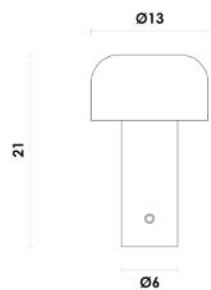

Recarregável
com cabo usb-c

TAC1AB14BR021
Branco

Abajur

Metal

LED

1X3W

3000K