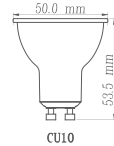

3000K - Branco quente

⊗ Não dimerizável

LÂMPADA	LP214C
Base	GU10
Formato	MR16
Tensão	BIVOLT
Temperatura de cor	3000K
Potência total	7W
Fluxo Luminoso	525lm
Eficiência Luminosa	75lm/W
Ângulo de abertura	38°
IRC	>80
Vida Útil	25000h
IP	IP65