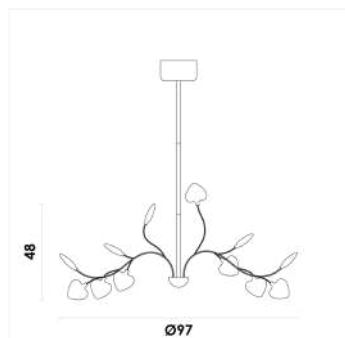

Pendente

Metal / Acrílico
6000lm

LED 40X1,5W 3000K