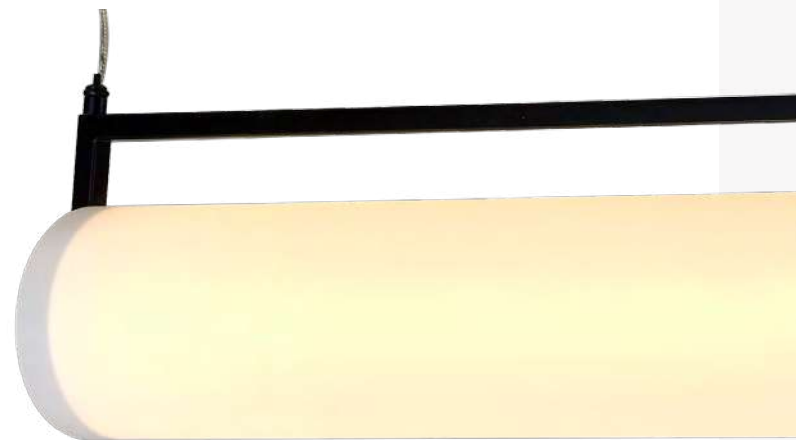

# BARELO

Assista ao vídeo

**BAR1PD01BR092**  
Branco / Preto

Pendente

Vidro / Metal  
1080lm

LED

1X20W

3000K

# PLISY

Assista ao vídeo

**PLIIPD01TR080**  
Transparente / Dourado

Pendente

Vidro / Metal  
5400lm

LED

1x40W

3000K