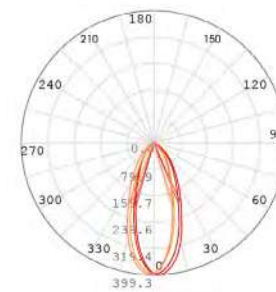

Potência  
**4W**  
Equivalência  
**25W**

3000K - Branco quente

⊕ Dimerizável

LÂMPADA	LP215C
Base	GU10
Formato	MR11
Tensão	BIVOLT
Temperatura de cor	3000K
Potência total	4W
Fluxo Luminoso	250lm
Eficiência Luminosa	63lm/W
Ângulo de abertura	38°
IRC	>80
Vida Útil	25000h
IP	IP65