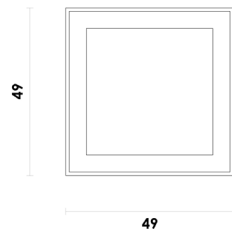

# GHOST

**GD022LG**  
Branco / Dourado

**GD022LW**  
Branco

Plafon

Metal  
450lm

LED

1X17W

3000K