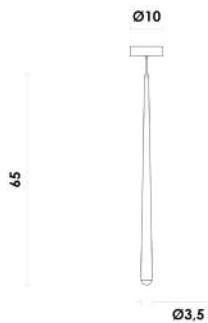

FALLEN

Coleção
TRANSFORMAR

Pendente

Metal / Acrílico
738lm

LED

1X8W

3000K