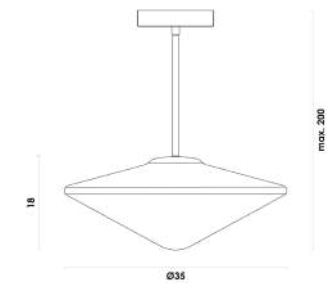

Pendente

Vidro / Metal

G9

1X25W