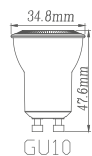

3000K - Branco quente

⊗ Não dimerizável

LÂMPADA	LP213C
Base	GU10
Formato	MR11
Tensão	BIVOLT
Temperatura de cor	3000K
Potência total	4W
Fluxo Luminoso	250lm
Eficiência Luminosa	63lm/W
Ângulo de abertura	38°
IRC	>80
Vida Útil	25000h
IP	IP20