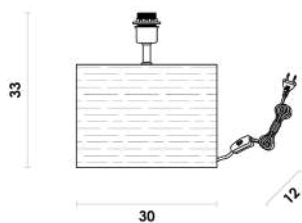

# BALI

Assista ao vídeo

**BALIAB01NA030**  
Natural

Cúpula: TRAICP99NA10

Abajur

Madeira / Metal

E27

1X40W