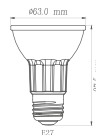

3000K - Branco quente

Dimerizável

LÂMPADA	LP217C
Base	E27
Formato	PAR20
Tensão	BIVOLT
Temperatura de cor	3000K
Potência total	8W
Fluxo Luminoso	525lm
Eficiência Luminosa	66lm/W
Ângulo de abertura	38°
IRC	>80
Vida Útil	25000h
IP	IP20

7 899830 233015