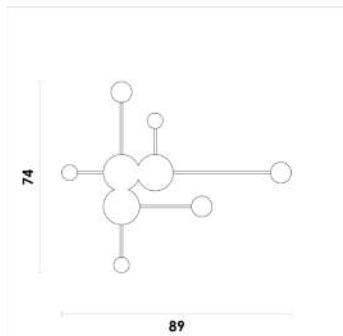

ELO

Arandela

Metal / Acrílico
1200lm

LED 6X3X5+3X3W 3000K

Projeto: Luana Scandelari
@arkhestudio

Render: @3d.studiovue