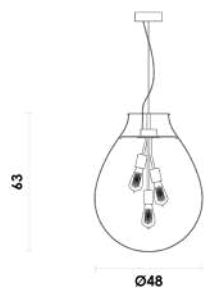

Pendente

Metal / Vidro

E27 3X40W