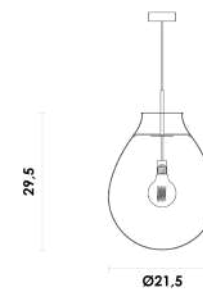

E27 1X40W

**RZ001S**  
Bronze / Conhaque

Pendente

Metal / Vidro

E27 1X40W

**RZ001ES**  
Bronze / Conhaque

Pendente

Metal / Vidro