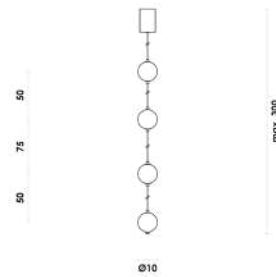

Pendente

Metal / Acrílico
1440lm

LED

4X4,5W

3000K