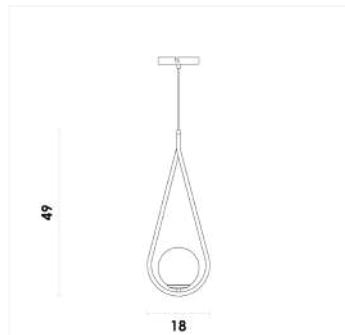

Pendente

Metal / Vidro

G9

1X25W