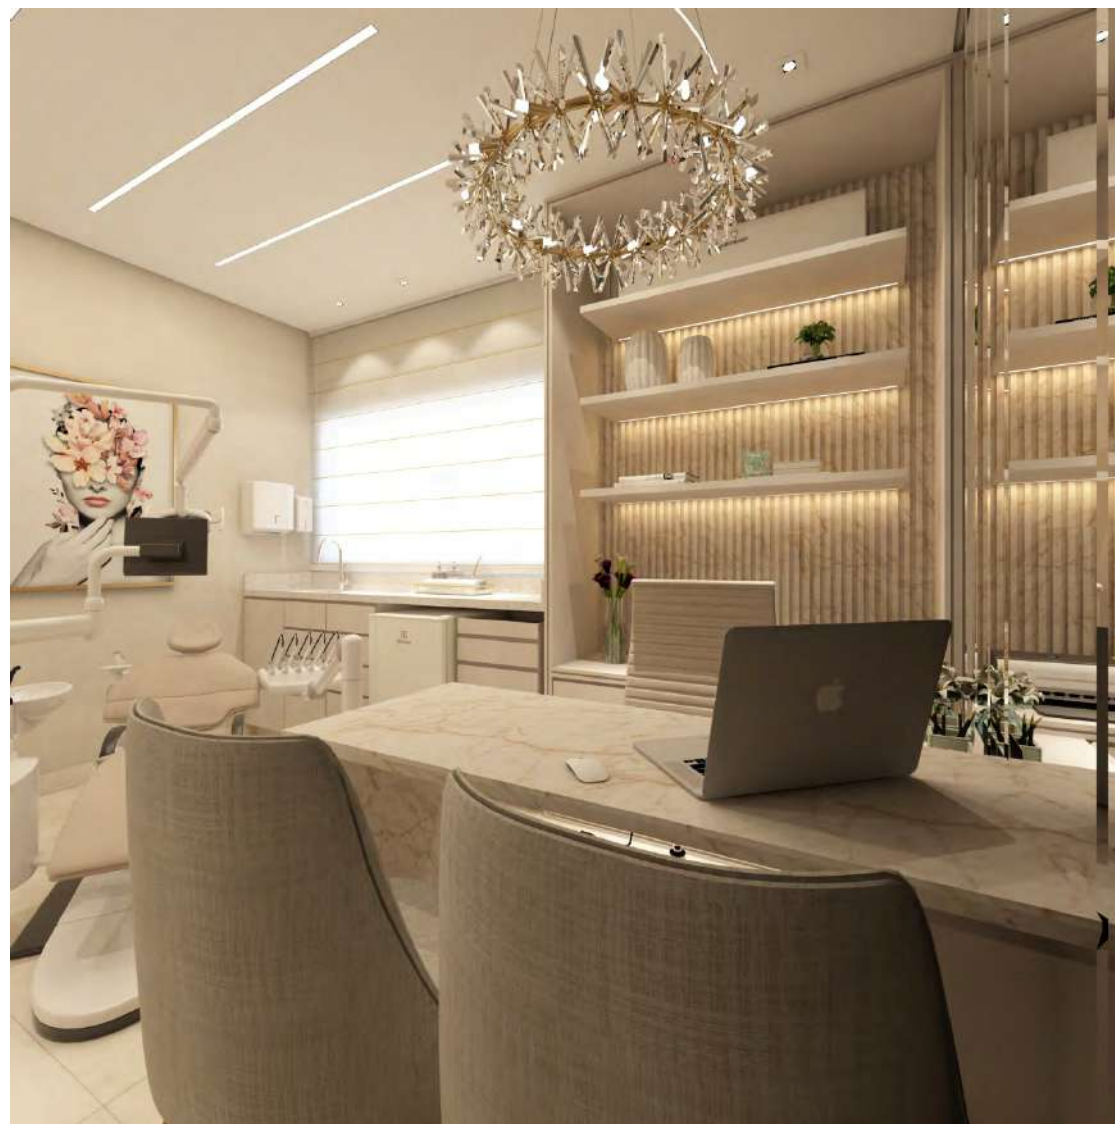

# FLORA

**DY001S**  
Dourado / Transparente

Pendente

Metal / Cristal

G4 18X3W

Projeto: Rafaella Velasque  
[@rafaellevelasquearquiteta](https://www.instagram.com/rafaellevelasquearquiteta)