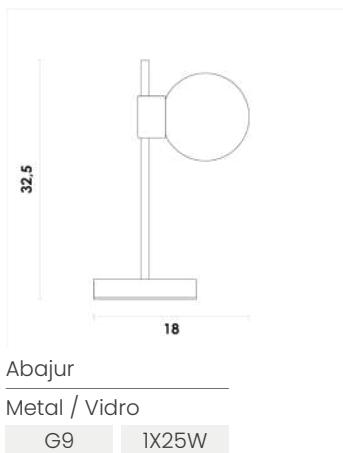

# TUTU

**HL029**  
Preto / Dourado