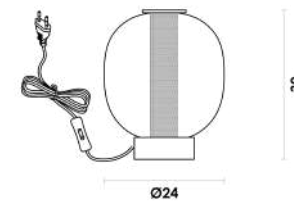

Abajur

Vidro / Metal

E27

1X40W