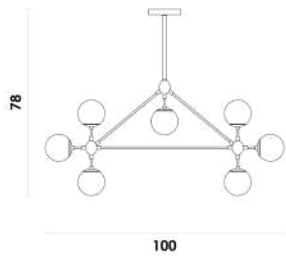

Pendente
Metal / Vidro
E27 10X40W