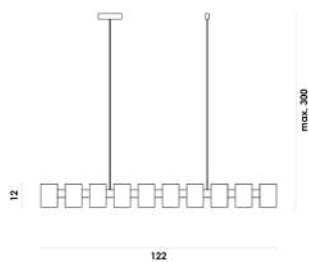

Pendente

Metal / Vidro
1920lm

LED

1X24W

3000K