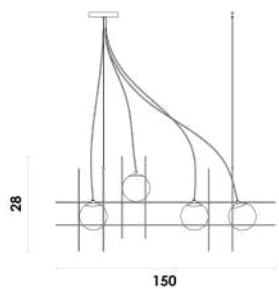

Pendente
Metal / Vidro
G9 4X25W