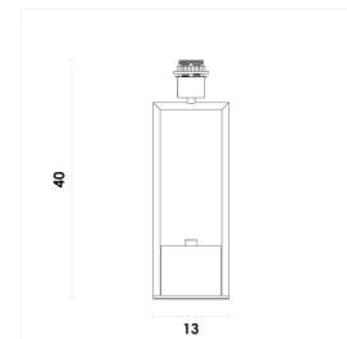

# VENETO

Cúpula: EX2014BR

**MI011**  
Dourado / Transparente

Abajur  
Metal / Acrílico  
E27 1X40W

Cúpula: EX2011BR

**WR001**  
Bronze / Branco

Abajur  
Metal / Mármore  
E27 1X40W