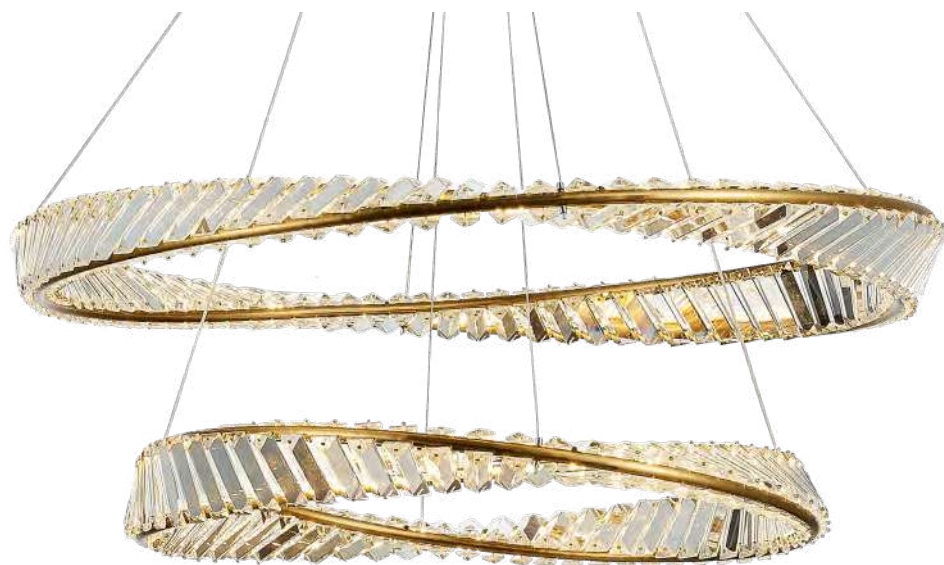

INIS

DW012L
Dourado / Transparente