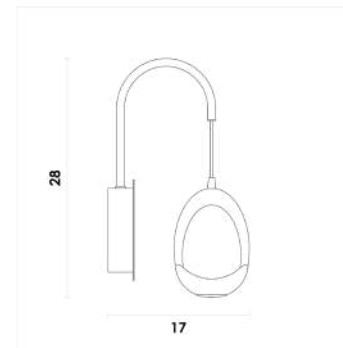

# GUTE

**HM026C**  
Cromado / Transparente

Pendente

Metal / Vidro  
288lm

LED 1X4,8W 3000K

**HM026G**  
Dourado / Transparente

**HM027C**  
Cromado / Transparente

Arandela