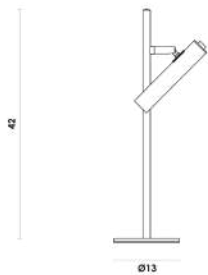

COMIAB01PT042
Preto

Abajur

Metal

G9

1X3W