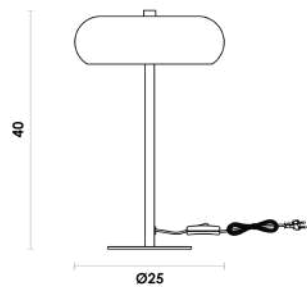

Abajur

Metal

E14

2X25W