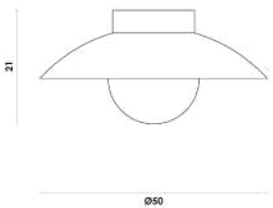

CUIPS01DR050
Dourado / Opalino