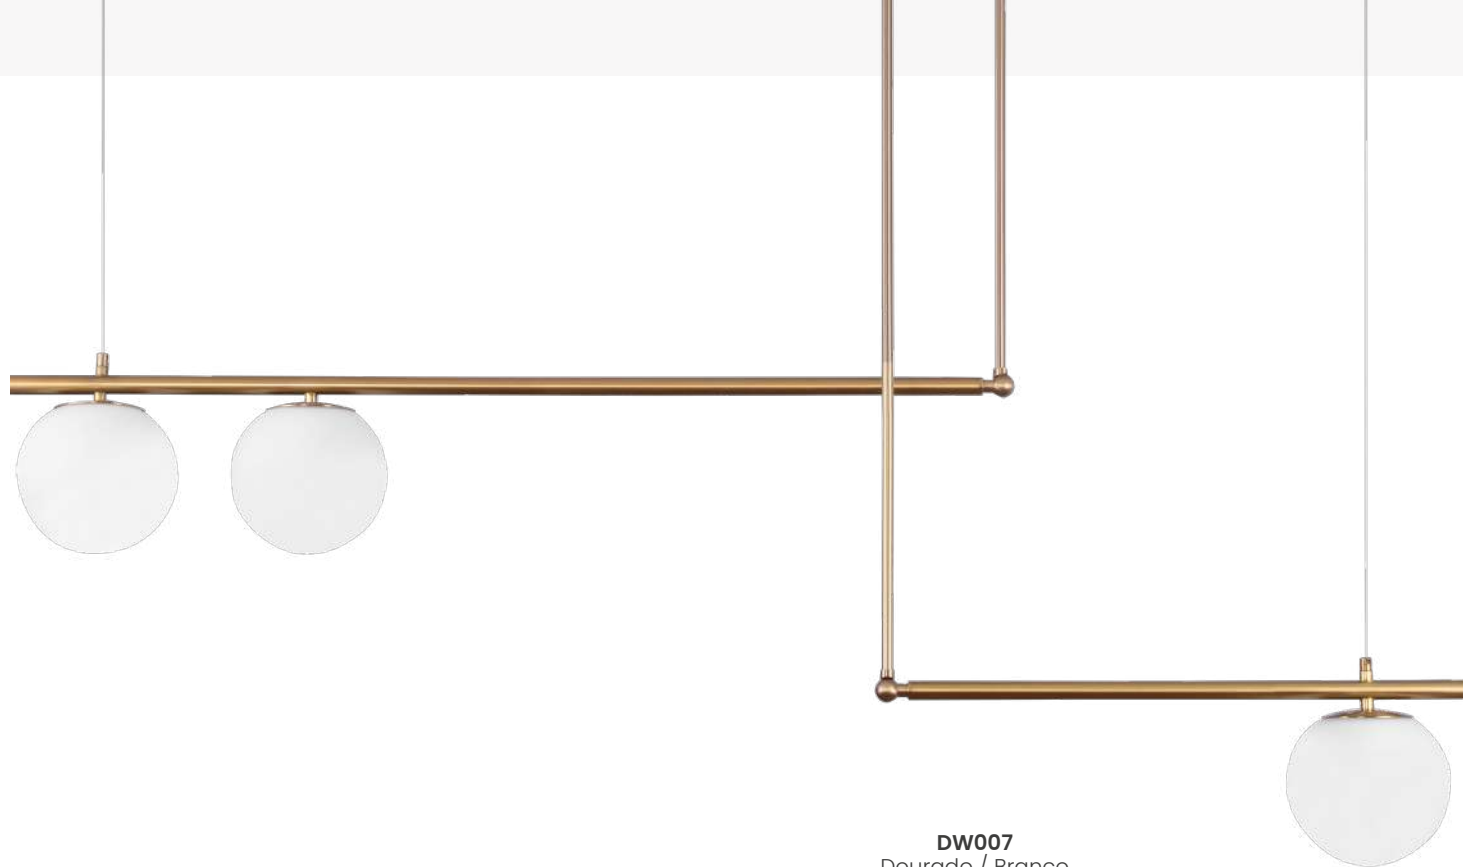

CAÊ

DW007
Dourado / Branco