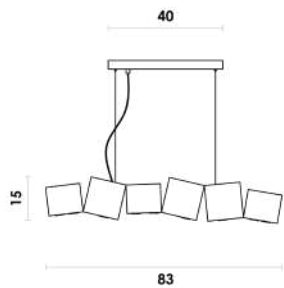

Pendente

Metal / Acrílico
1080lm

LED 1X18W 3000K