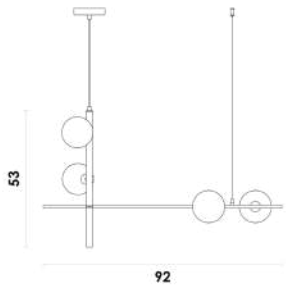

BAMBU

Pendente

Metal / Vidro

G9

4X25W