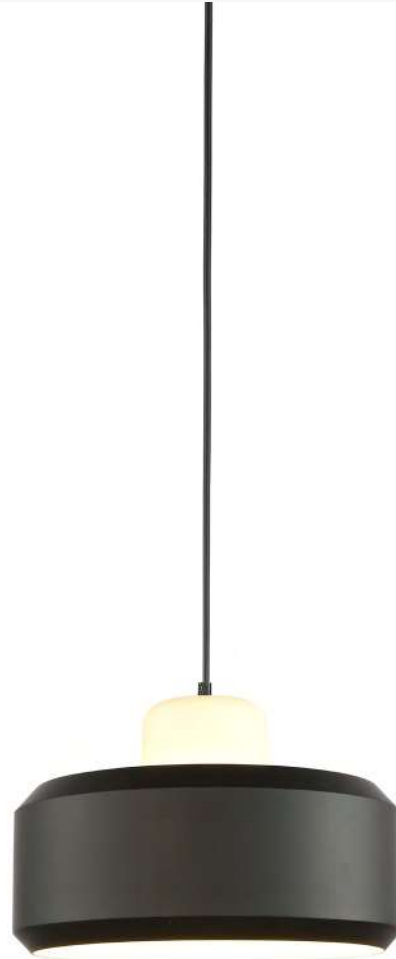

SUTIPD01PT035
Preto