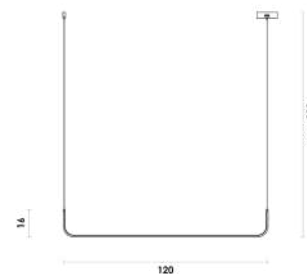

# COLCHETE

Coleção  
TRANSFORMAR

**COLIPD01DR120**  
Dourado

Pendente

Metal / Silicone  
1560lm

LED 1X20W 3000K

**COLIPD01PT120**  
Preto

Pendente