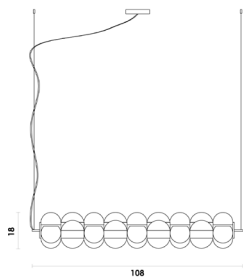

# CLOUD

Assista ao vídeo

**ML018**  
Dourado / Branco

**ML019**  
Dourado / Branco

Pendente

Alumínio / Pe  
2200lm

LED

1X40W