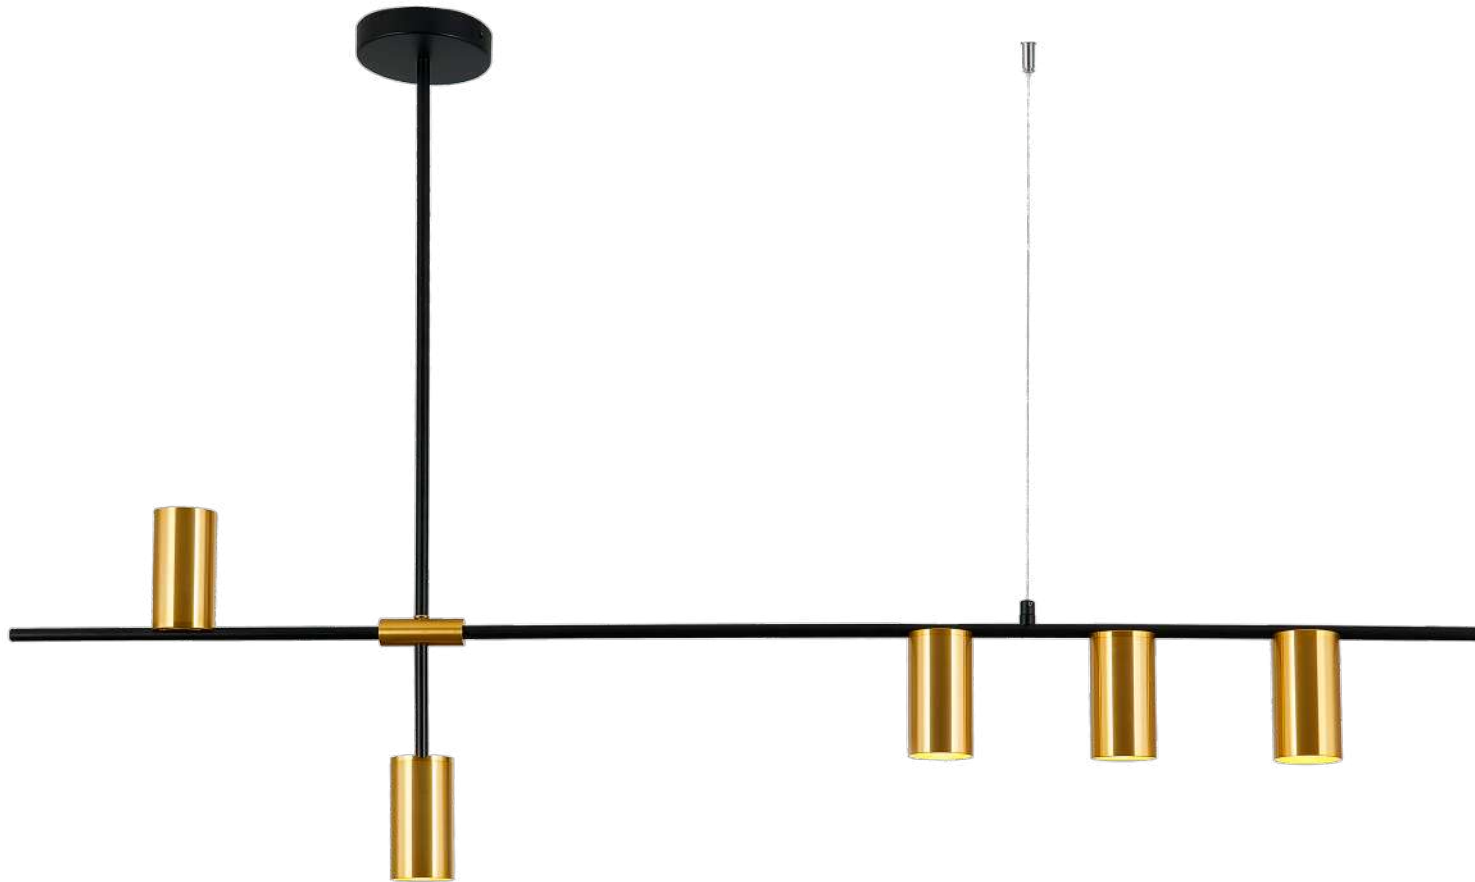

MORSE

Assista ao vídeo

MOR1PD01DR123
Dourado / Preto

Pendente

Metal

E14

5X40W