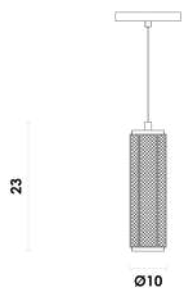

Pendente/Arandela

Metal / Acrílico
525lm

LED

1X7W

3000K