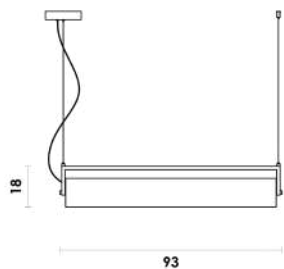

BAR1PD01BR092
Branco / Preto

Pendente

Vidro / Metal
1080lm

LED

1X20W

3000K