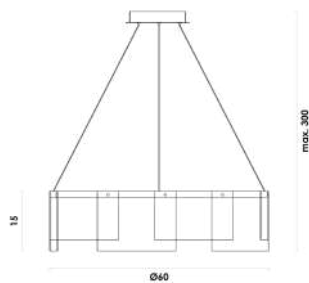

Pendente

Metal / Vidro
1920lm

LED

1X24W

3000K