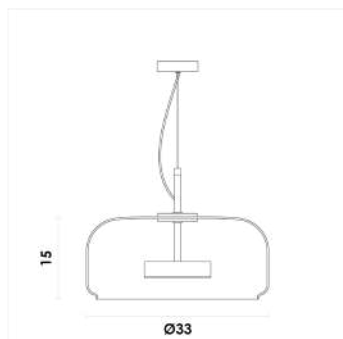

TEMPO

Pendente

Metal / Vidro
300lm

LED 1X1W 3000K