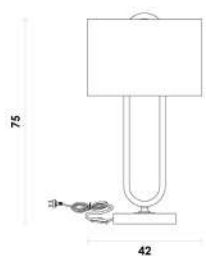

BC009
Dourado / Branco

Abajur

Metal / Tecido

E27

1X40W