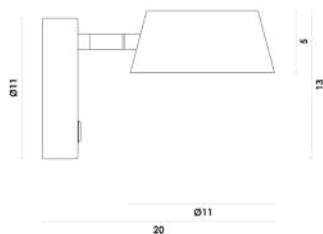

Arandela

Metal / Acrílico
400lm

LED

1X5W

3000K