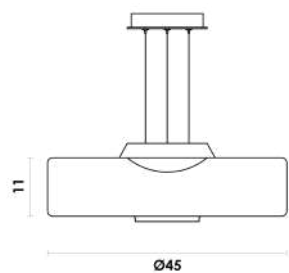

ARTSY

Assista ao vídeo

ART2PD01AB045
Âmbar / Dourado