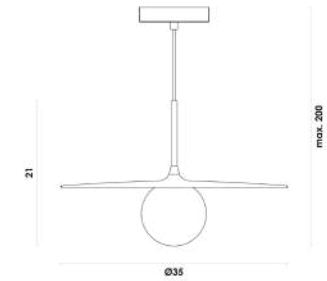

Pendente

Vidro / Metal

G9

1X25W