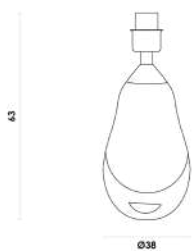

Cúpula: EX2011CR

AME1AB01RX063
Roxo

Abajur

Cristal

E27

1X40W