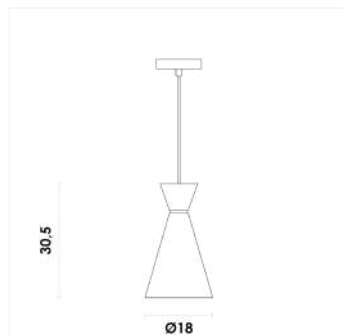

Pendente

Alumínio

E27

1X40W