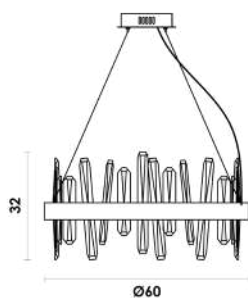

Pendente

Metal / Cristal
2800lm

LED

1X46W

3000K