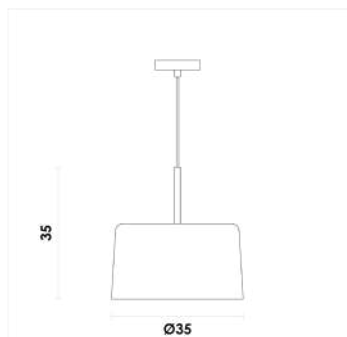

Alumínio

E27

1X40W

**HM035BG**  
Preto / Dourado

**HM035GR**  
Branco / Níquel

**HM035WE**  
Branco / Cobre

Pendente  
Alumínio

E27 1X40W