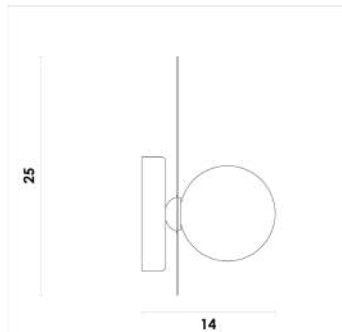

# IBIRA

**HL015**  
Preto / Dourado

Arandela

Metal / Vidro

G9

1X25W

Projeto: Adriano Linhares Arquiteto  
[@adrianolinharesarquiteto](#)

Assista ao vídeo