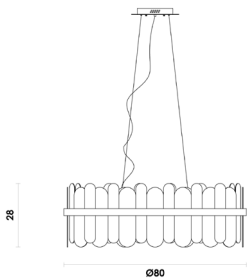

# NEXIA

Pendente

Metal / Vidro

G9 12X20W

**BC004**

Dourado / Transparente

Pendente

Metal / Vidro