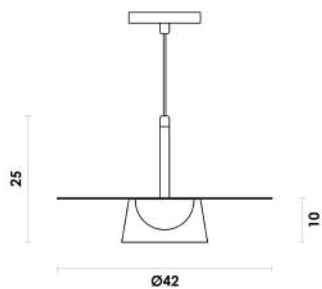

# CAPELO

Assista ao vídeo

**CAIPD01GR042**  
Grafite / Leitoso

**CAIPD01OW042**  
Off-White / Leitoso

Pendente

Metal / Acrílico  
700lm

LED

1X7W