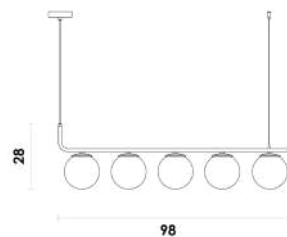

Pendente

Metal / Vidro

E27

5X5W