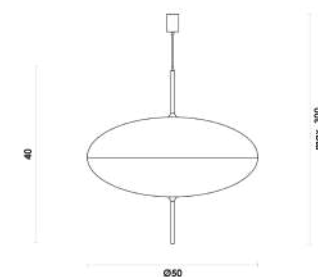

Pendente

Acrílico / Metal
1400lm

LED

1X31W

3000K