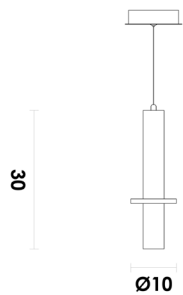

# NORDIC I

**BC008GR**  
Dourado / Verde

**BC008W**  
Dourado / Branco

**BC008B**  
Dourado / Preto

Pendente

Metal / Mármore

G9

1X20W