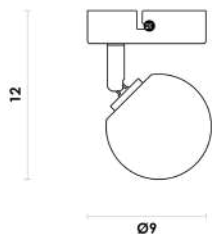

Plafon

Metal / Vidro
300lm

LED 1X5W 2700K