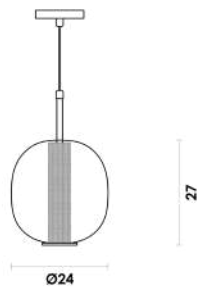

Pendente

Vidro / Metal

E27

1X40W