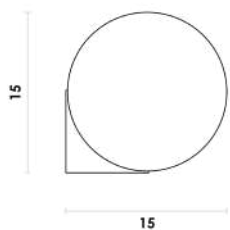

SOLEIL

Assista ao vídeo

SOLIAR01BR015
Branco / Dourado

Arandela

Vidro / Metal

G9

1X5W