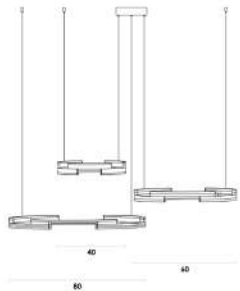

# MATCH

Pendente

Metal  
7200lm

LED

3X40W

3000K

**MV004**  
Dourado

**MV001**  
Dourado