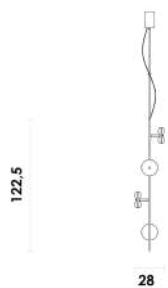

Pendente

Metal / Vidro
4160lm

LED

4X13W

2400K