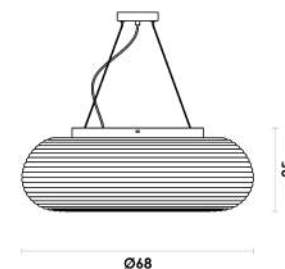

# PILLOW

Assista ao vídeo

Pode usar como  
Pendente ou Plafon

**PILIPD01BR045**  
Branco

Pendente/Plafon

Plástico / Metal  
4000lm

LED 1X40W 3000K

**PILIPD01BR068**  
Branco / Cromado