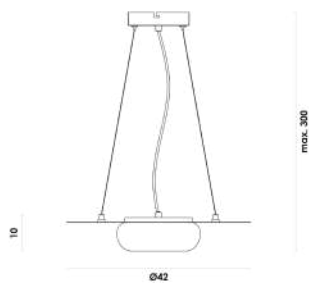

# NOBILE

Coleção  
TRANSFORMAR

**NOBIPD01OW042**  
Off White / Opalino

**NOBIPS01OW042**  
Off White / Opalino

Pendente

Alumínio / Vidro  
600lm

LED

1X12W