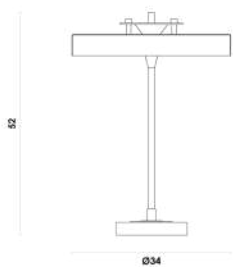

YORK

Coleção
TRANSFORMAR

YORIAB01PT052
Preto / Dourado