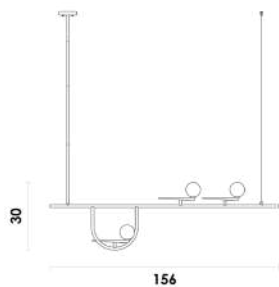

TR007
Preto / Dourado

Pendente

Metal / Vidro

G9

3X25W