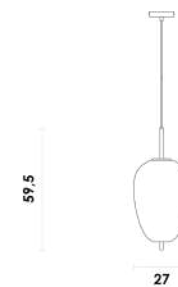

**HC016**  
Preto / Fumê

Pendente  
Metal / Vidro  
E27 1X40W

**HC014**  
Preto / Fumê

Pendente  
Metal / Vidro  
E27 1X40W

**HC015**  
Preto / Fumê

Pendente  
Metal / Vidro  
E27 1X40W