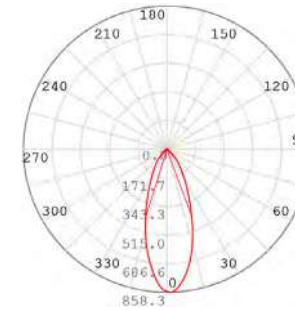

# LÂMPADA

Potência  
**7W**  
Equivalência  
**50W**

3000K - Branco quente

⊗ Não dimerizável

LÂMPADA	LP214C
Base	GU10
Formato	MR16
Tensão	BIVOLT
Temperatura de cor	3000K
Potência total	7W
Fluxo Luminoso	525lm
Eficiência Luminosa	75lm/W
Ângulo de abertura	38°
IRC	>80
Vida Útil	25000h
IP	IP65