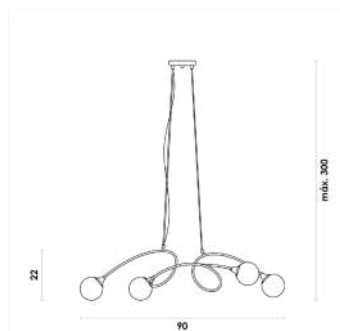

Pendente

Metal / Vidro

G9 4X25W