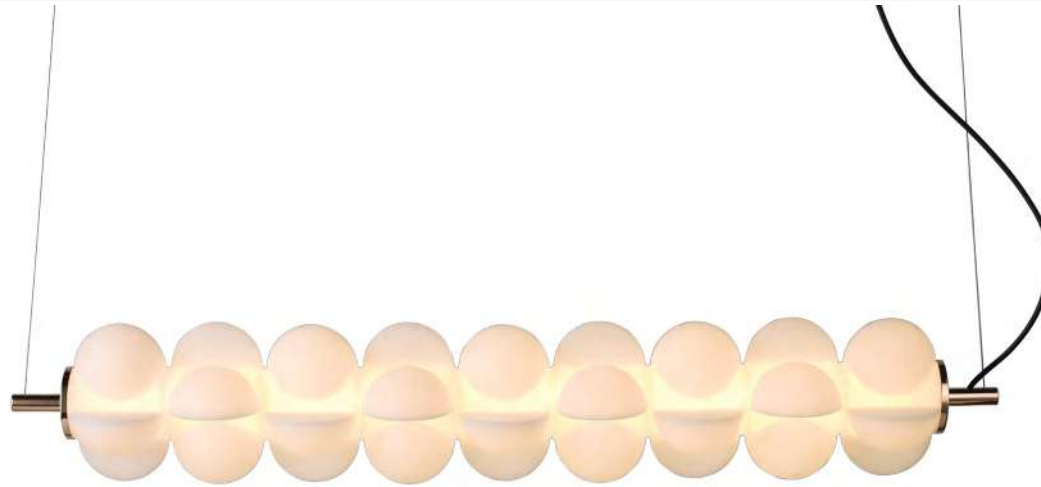

# CLOUD

Assista ao vídeo

**ML018**  
Dourado / Branco

**ML019**  
Dourado / Branco

Pendente

Alumínio / Pe  
2200lm

LED

1X40W