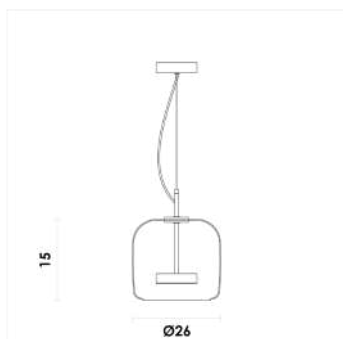

Pendente

Metal / Vidro
300lm

LED 1X1W 3000K