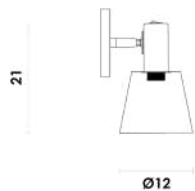

Arandela

Metal / Tecido

E14

1X40W