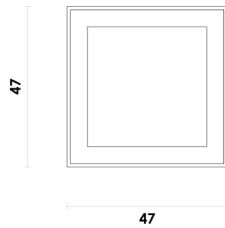

Plafon

Metal
600lm

LED

1X17W

3000K