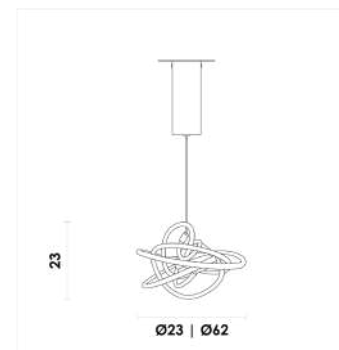

Pendente

Metal / Silicone
960lm

LED

1X12W

3000K