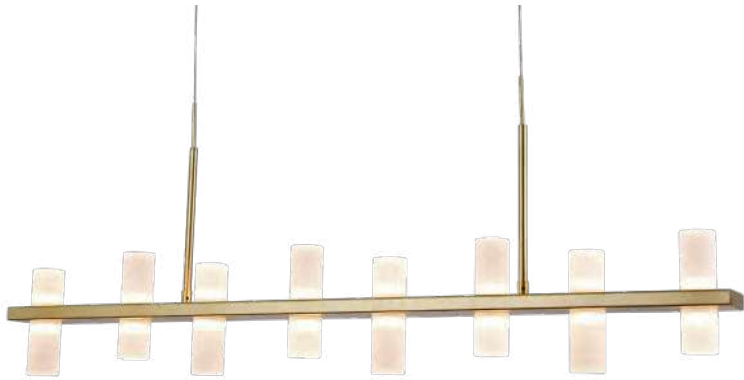

# CLAIR

**JJ011**  
Dourado / Branco

Pendente

Metal / Acrílico  
3840lm

LED

16X2W

3000K

Projeto: Gabriela Arashiro  
@am.arquitetura