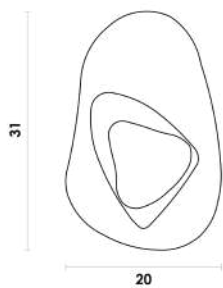

MUHAR01LE018
Leitoso / Dourado

Arandela

Vidro / Metal
700lm

LED 1X5W 2700K