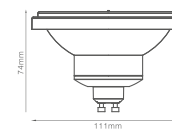

LÂMPADA	LP221C
Base	GU10
Formato	AR111
Tensão	BIVOLT
Temperatura de cor	2700K
Potência total	12W
Fluxo Luminoso	950lm
Eficiência Luminosa	79lm/W
Ângulo de abertura	12°
IRC	>80
Vida Útil	25000h
IP	IP20