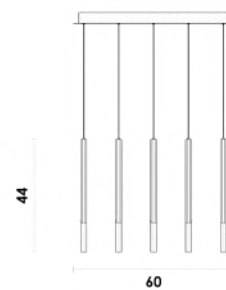

# PÉTRA

**OC001L**  
Dourado / Transparente

Pendente

Metal / Cristal De Rocha  
900lm

LED 6X3W 3000K

**OC001R**  
Dourado / Transparente

Pendente

Metal / Cristal De Rocha  
750lm