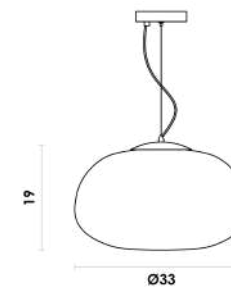

Pendente
Vidro / Metal
E27 1X40W