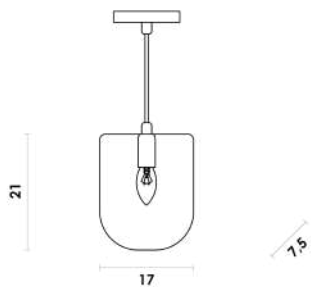

ALCAÇUZ

Assista ao vídeo

ALC1PD01FM017
Fumê / Dourado

Pendente

Vidro / Metal

E14

1X40W