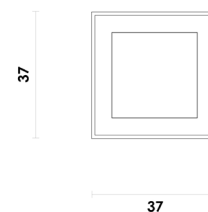

Plafon

Metal
390lm

LED	1X8,4W	3000K