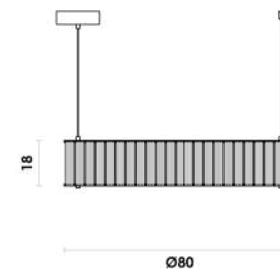

Pendente

Cristal / Metal
1920lm

LED 1X32W 3000K