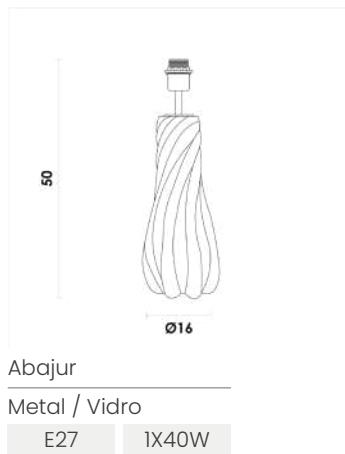

# MURANO

Cúpula: EX2014BR

**GL027C**  
Cromado / Transparente

Cúpula: EX2014BR

**GL027S**  
Cromado / Fumê