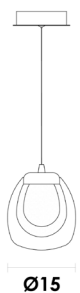

# WAVE

Assista ao vídeo

**BC006**  
Dourado / Transparente

Ø15

Pendente

Metal / Vidro  
240lm

LED

1X4W