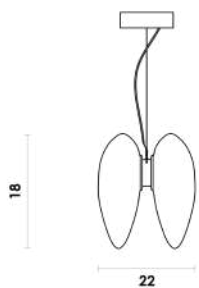

# BOULDER

Assista ao vídeo

**BOUIPD01BR022**  
Branco / Dourado

Pendente

Vidro / Metal  
864lm

LED

2X8W

3000K