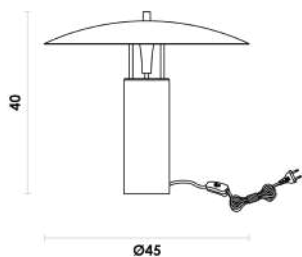

PIRA

Assista ao vídeo

PIR1AB01PT045
Preto / Latão

PIR1AB01BG045
Bege / Preto

Abajur

Mármore / Metal

GU10

1X10W