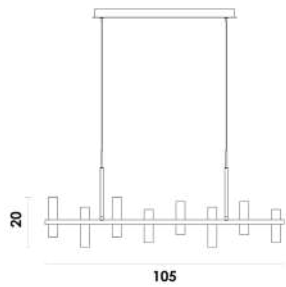

# CLAIR

**JJ011**  
Dourado / Branco

Pendente

Metal / Acrílico  
3840lm

LED

16X2W

3000K

Projeto: Gabriela Arashiro  
@am.arquitetura