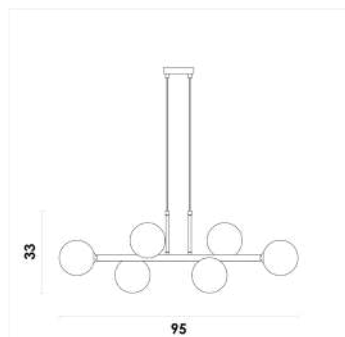

# ABAPORU

Pendente

Metal / Vidro

G9

8X25W

Pendente

Metal / Vidro

G9