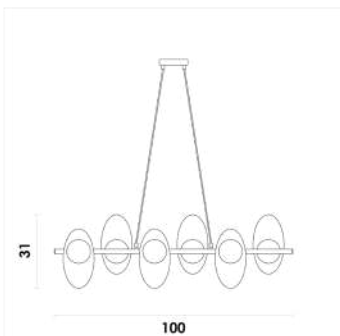

Pendente

Metal / Vidro

G9

6X25W