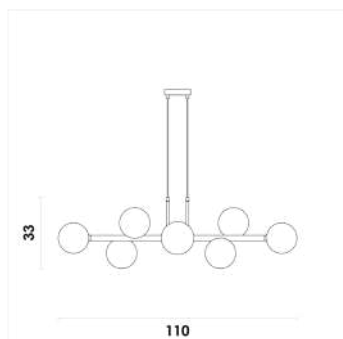

ABAPORU

Pendente

Metal / Vidro

G9

8X25W