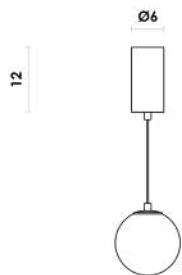

Ø12

Pendente

Vidro / Metal

G9

1X5W

**BLO1PD01AB012**  
Âmbar / Dourado

**BLO1PD01AB080**  
Âmbar / Dourado

Ø80