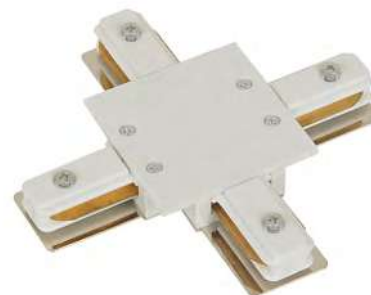

ACESSÓRIO	DL160XW
Material	Alumínio
Cor	Branco