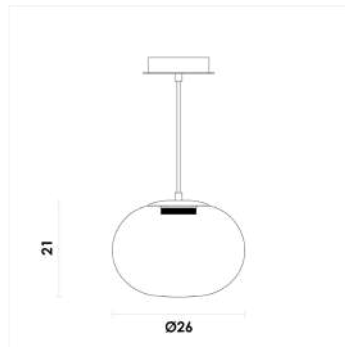

Pendente

Metal / Vidro
400lm

LED

1X9W

3000K