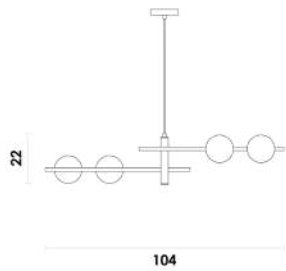

# BAMBU

Pendente

Metal / Vidro

G9

4X25W

Pendente

Metal / Vidro

G9