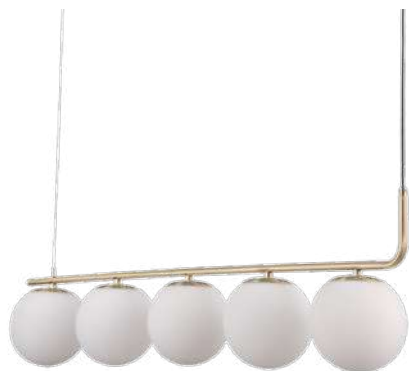

PETIT POA

SQ002
Dourado / Branco