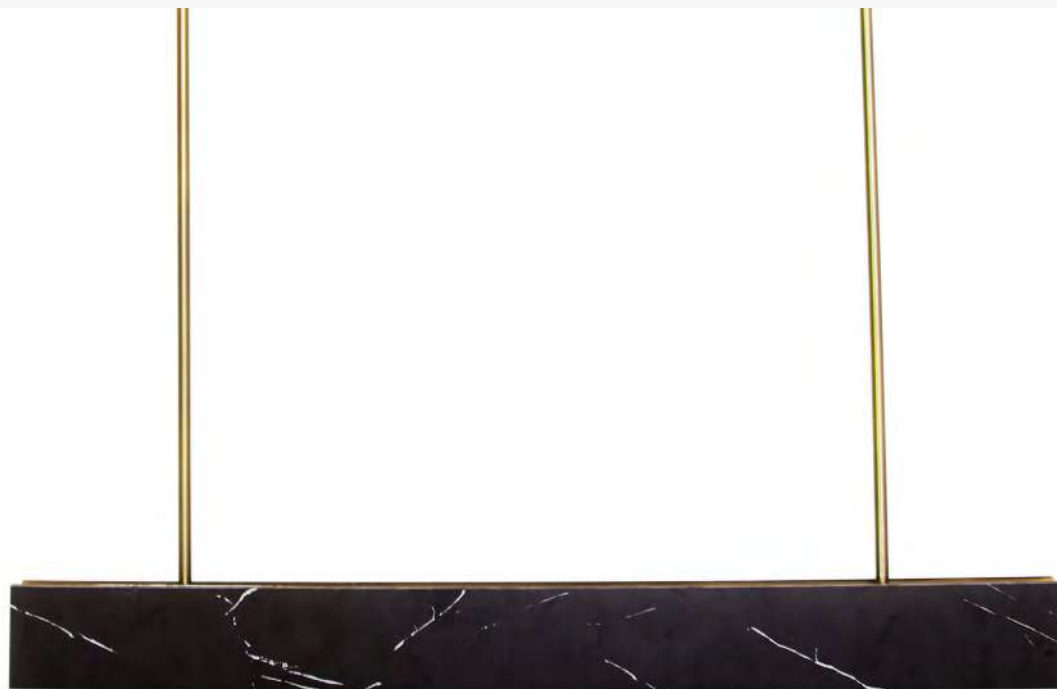

ACHILLE

Assista ao vídeo

ACHIPD01PT120
Preto / Dourado