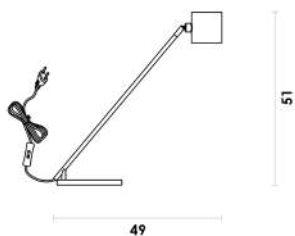

JOYIAB01DR049
Dourado

Abajur

Metal

G9

1X25W