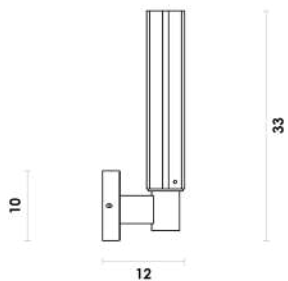

LUM1AR01DR012
Dourado / Transparente

Arandela

Metal / Vidro

E14

1X40W