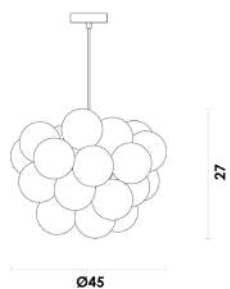

VIG1PD01TR045
Transparente / Cromado

Pendente

Vidro / Metal

G9

5X25W