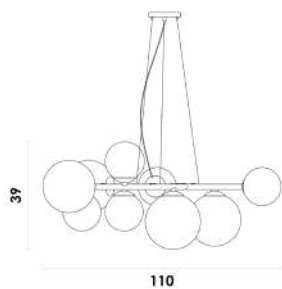

Pendente

Metal / Vidro

G9

9X25W