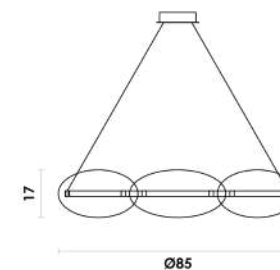

Pendente

Acrílico / Metal
2300lm

LED 1X40W 3000K