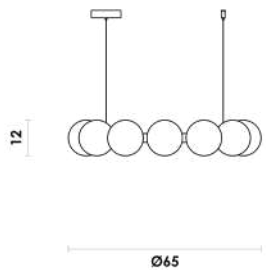

Pendente

Vidro / Metal

G9

12X5W