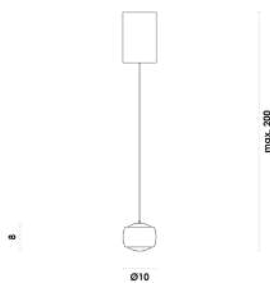

Pendente

Metal / Acrílico
400lm

LED

1X5W

3000K