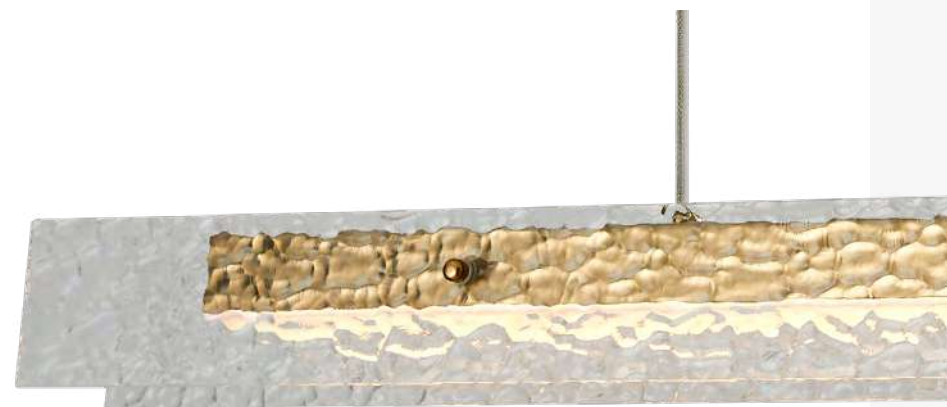

# MACCHIATO

Assista ao vídeo

**MAC1PD01TR120**  
Transparente / Dourado

Pendente

Vidro / Metal

LED

1X20W

2700K