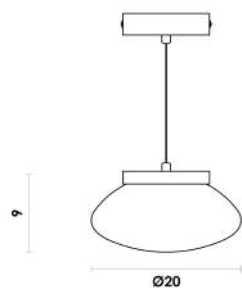

# THEA

Assista ao vídeo

Arandela

Vidro / Metal  
300lm

LED	1X5W	3000K
-----	------	-------

Pendente

Vidro / Metal  
300lm

LED	1X5W	3000K
-----	------	-------