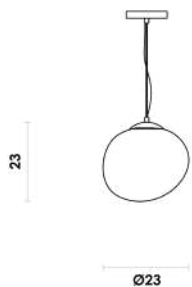

Pendente

Vidro / Metal

E27

1X40W