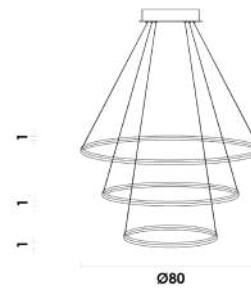

# BIRDIE

**KW002B**  
Preto / Branco

Pendente

Metal / Silicone  
3120lm

LED 1X39W 3000K

**KW002G**  
Dourado / Branco

Pendente

Metal / Silicone  
3120lm