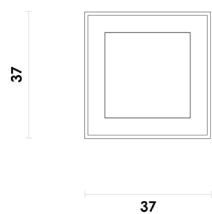

Plafon

Metal
270lm

LED	1X8,4W	3000K