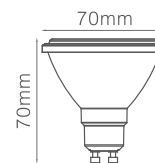

2700K - Branco quente

⊗ Não dimerizável

LÂMPADA	LP218C
Base	GU10
Formato	AR70
Tensão	BIVOLT
Temperatura de cor	2700K
Potência total	5W
Fluxo Luminoso	300lm
Eficiência Luminosa	63lm/W
Ângulo de abertura	24°
IRC	>80
Vida Útil	25000h
IP	IP20