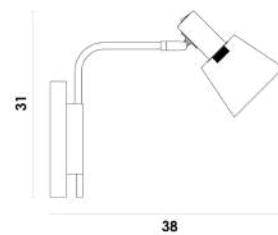

# PIPE

**ME001W**  
Dourado / Branco

Pendente

Metal / Tecido

E14

1X40W

**ME005W**  
Dourado / Branco

Arandela