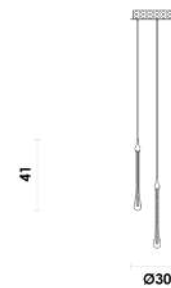

# GOCCIA

**OC002L**  
Dourado / Transparente

**OC002M**  
Dourado / Transparente

**OC005**  
Dourado / Transparente

Pendente

Metal / Vidro  
960lm

LED 6X3W 3000K

Pendente