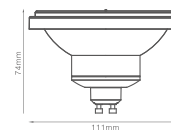

LÂMPADA	LP219C
Base	GU10
Formato	AR111
Tensão	BIVOLT
Temperatura de cor	2700K
Potência total	12W
Fluxo Luminoso	950lm
Eficiência Luminosa	79lm/W
Ângulo de abertura	24°
IRC	>80
Vida Útil	25000h
IP	IP65