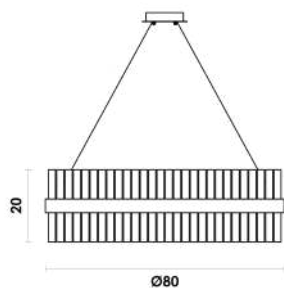

Pendente

Vidro / Metal
5400lm

LED

1x40W

3000K