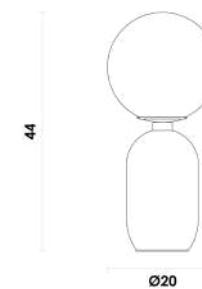

# CUÍCA

**HL008M**  
Bronze / Branco

Pendente

Metal / Vidro

E27

1X40W

**HL020G**  
Dourado / Branco

Abajur