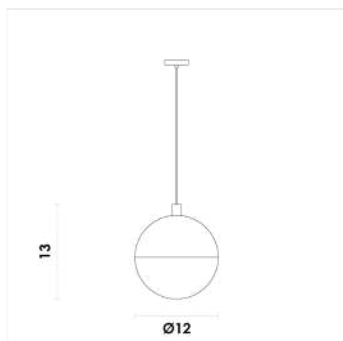

Pendente

Metal / Acrílico
300lm

LED 1X6W 3000K