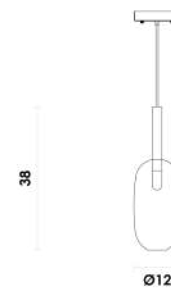

Pendente
Metal / Vidro

G9

1X5W