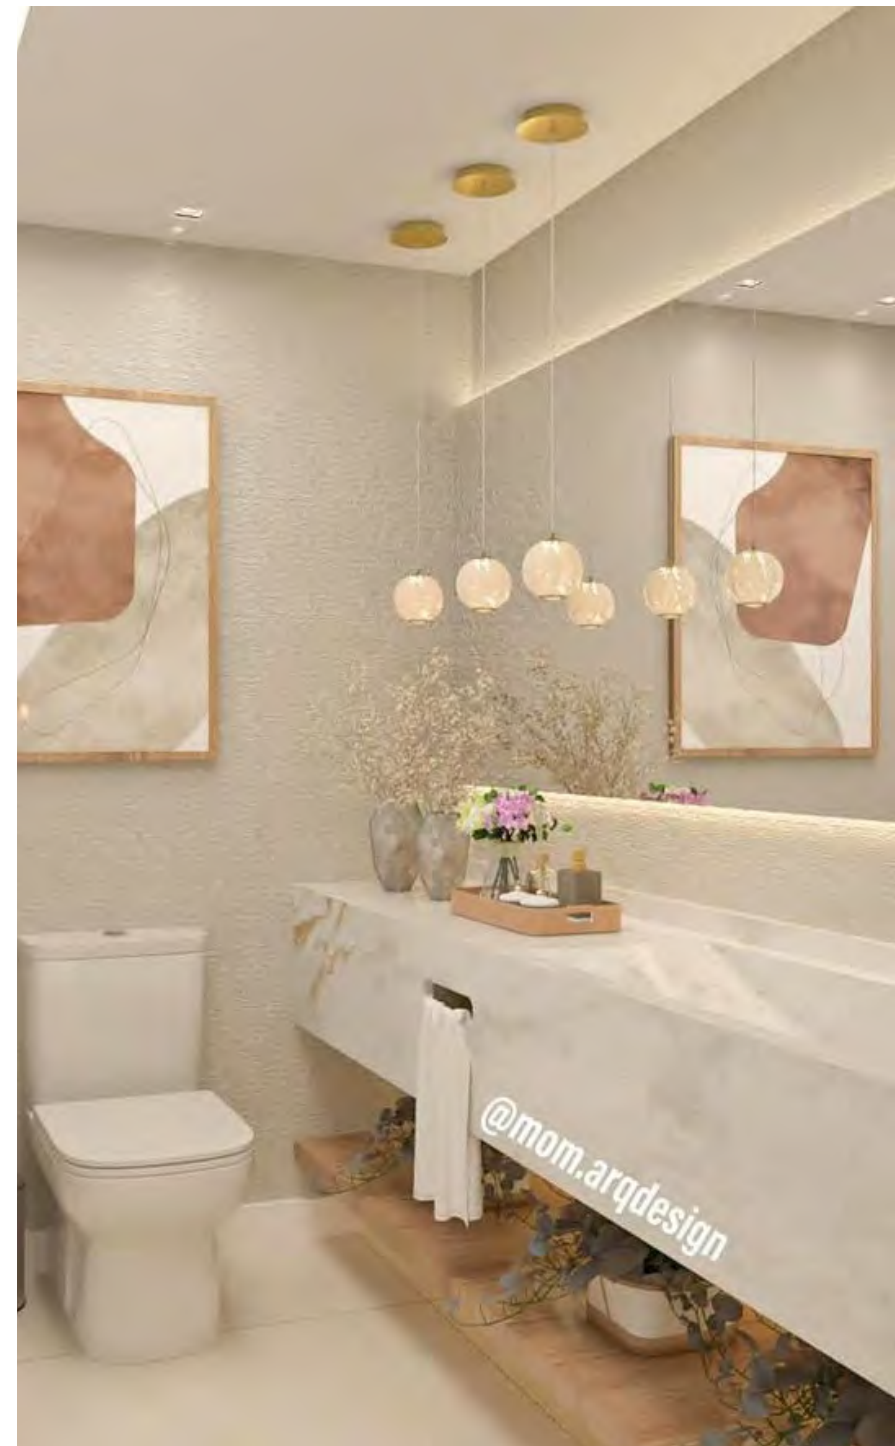

HM022G
Dourado / Transparente

Pendente

Metal / Acrílico
252lm

LED

1X4,2W

3000K

Projeto: Jeniffer Brito
MOM Arquitetura e Design
@mom.arqdesign