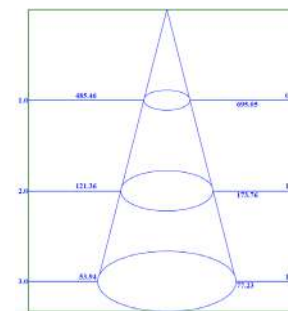

3000K - Branco quente

⊗ Não dimerizável

LÂMPADA	LP213C
Base	GU10
Formato	MR11
Tensão	BIVOLT
Temperatura de cor	3000K
Potência total	4W
Fluxo Luminoso	250lm
Eficiência Luminosa	63lm/W
Ângulo de abertura	38°
IRC	>80
Vida Útil	25000h
IP	IP20