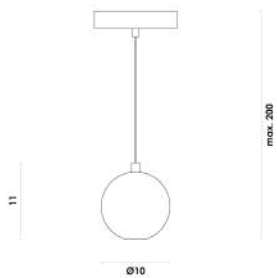

Pendente

Madeira

GU10

1X7W