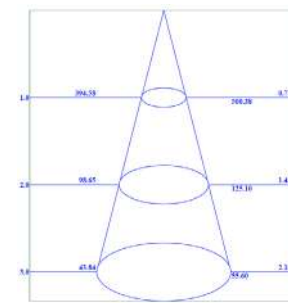

3000K - Branco quente

⊕ Dimerizável

LÂMPADA	LP215C
Base	GU10
Formato	MR11
Tensão	BIVOLT
Temperatura de cor	3000K
Potência total	4W
Fluxo Luminoso	250lm
Eficiência Luminosa	63lm/W
Ângulo de abertura	38°
IRC	>80
Vida Útil	25000h
IP	IP65