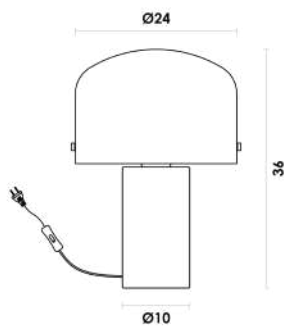

PILZ

Assista ao vídeo

PIL1AB01DR024
Dourado / Branco

Abajur

Vidro / Metal

E27

1X40W