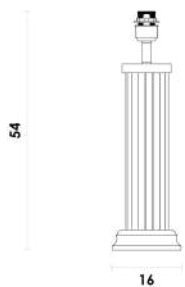

Abajur
Metal / Vidro
E27 1X40W