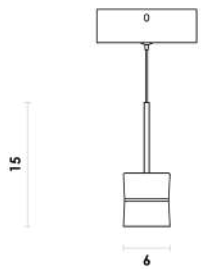

Pendente

Metal / Acrílico
630lm

LED 1X6W 3000K