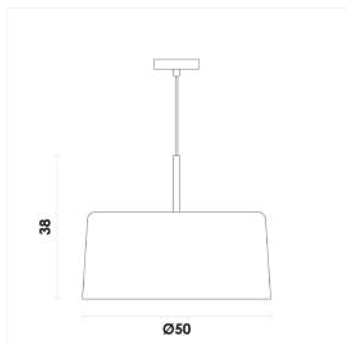

HM035BG
Preto / Dourado