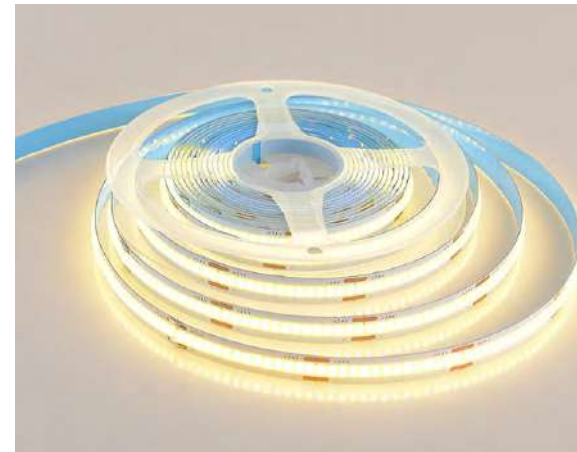

4000K - Branco neutro

FITA DE LED	LP248N
Tensão	24V
Temperatura de cor	4000K
Potência total	60W
Potência por metro	12,0W/m
Fluxo Luminoso	900lm
Eficiência Luminosa	15lm/W
IRC	>90
Vida Útil	30000h
IP	IP20
Comprimento do rolo	5m
Largura da fita	0,8cm