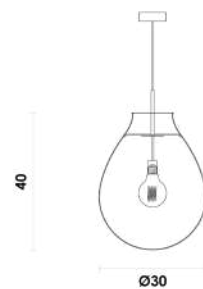

Pendente

Metal / Vidro

E27 1X40W