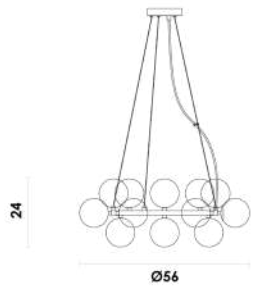

Pendente
Metal / Vidro
G9 15X5W