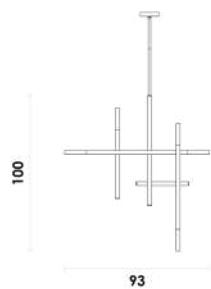

Pendente

Metal / Vidro

G9

8X10W