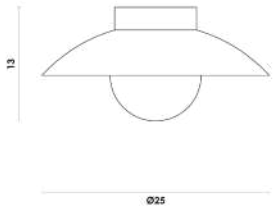

CUIA

Coleção
TRANSFORMAR

CUIPS01DR025
Dourado / Opalino