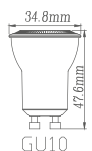

3000K - Branco quente

⊕ Dimerizável

LÂMPADA	LP215C
Base	GU10
Formato	MR11
Tensão	BIVOLT
Temperatura de cor	3000K
Potência total	4W
Fluxo Luminoso	250lm
Eficiência Luminosa	63lm/W
Ângulo de abertura	38°
IRC	>80
Vida Útil	25000h
IP	IP65