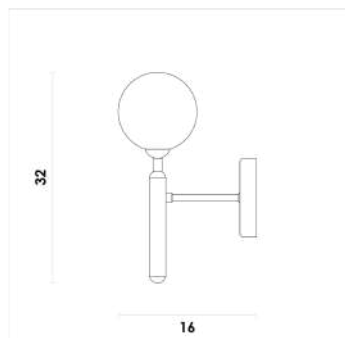

Arandela

Metal / Vidro

G9

1X25W