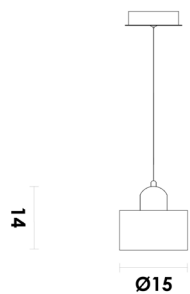

# NORDIC

Assista ao vídeo

**BC007GR**  
Dourado / Verde

**BC007W**  
Dourado / Branco

**BC007B**  
Dourado / Preto

Pendente

Metal / Mármore

E27