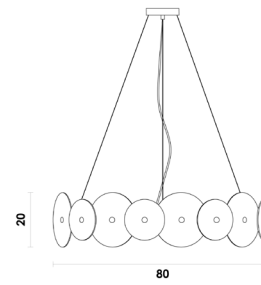

Pendente

Metal / Vidro

G9

18X40W