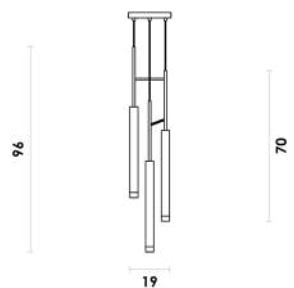

SCALA

Assista ao vídeo

Pendente

Metal / Acrílico
600lm

LED

3X5W

3000K