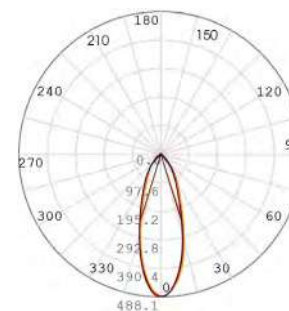

# LÂMPADA

Potência  
**4W**  
Equivalência  
**25W**

3000K - Branco quente

⊗ Não dimerizável

LÂMPADA	LP213C
Base	GU10
Formato	MR11
Tensão	BIVOLT
Temperatura de cor	3000K
Potência total	4W
Fluxo Luminoso	250lm
Eficiência Luminosa	63lm/W
Ângulo de abertura	38°
IRC	>80
Vida Útil	25000h
IP	IP20