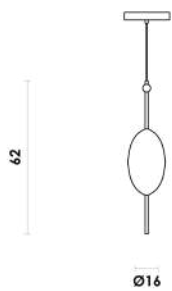

MIST

Assista ao vídeo

Pendente

Vidro / Metal
300lm

LED

1X5W

3000K