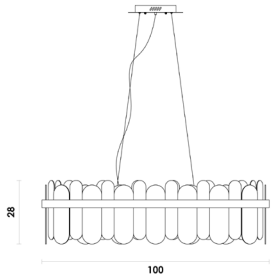

NEXIA

Pendente

Metal / Vidro

G9 12X20W