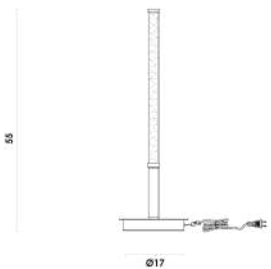

Abajur

Metal / Acrílico
340lm

LED 1X6,3W 3000K