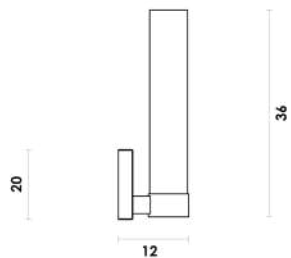

FLUIAR01DR012
Dourado / Branco

Arandela

Metal / Acrílico

E14

1X10W