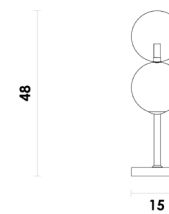

# PETITE

**JO008**  
Dourado / Transparente

Pendente  
Metal / Vidro  
G9 1X28W

**JO010**  
Dourado / Transparente

Arandela  
Metal / Vidro  
G9 1X28W

**JO009**  
Dourado / Transparente

Abajur  
Metal / Vidro  
G9 1X28W