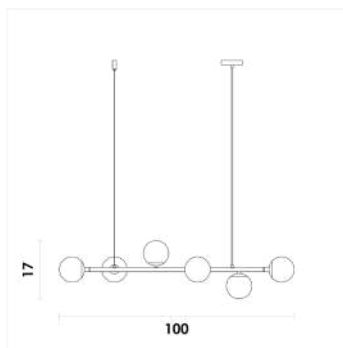

SPIRIT

Assista ao vídeo

Pendente

Metal / Acrílico
1080lm

LED

6X3W

3000K