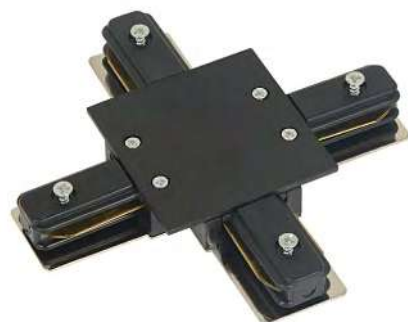

ACESSÓRIO	DL160XB
Material	Alumínio
Cor	Preto