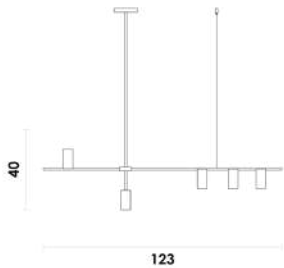

MORSE

Assista ao vídeo

MOR1PD01DR123
Dourado / Preto

Pendente

Metal

E14

5X40W