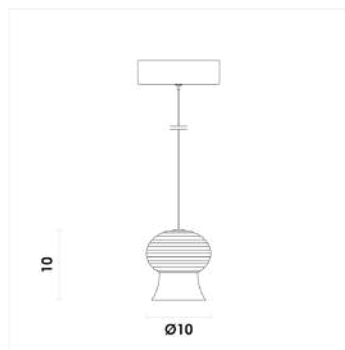

Pendente

Metal / Vidro

320lm

LED

1X8W

3000K