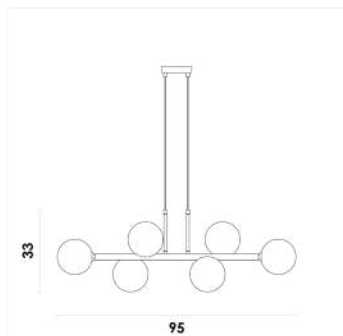

# ABAPORU

Pendente

Metal / Vidro

G9

8X25W

Pendente

Metal / Vidro

G9