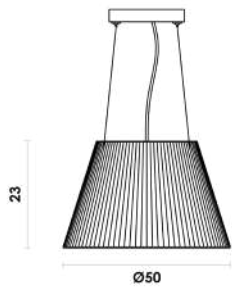

JULIPD01TR050
Transparente

Pendente

Vidro

E27

1x40W