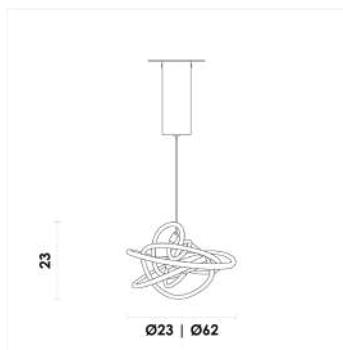

# NINHO

Assista ao vídeo

**WD017L**  
Dourado / Branco

Pendente

Metal / Silicone  
2880lm

LED

1X36W

3000K