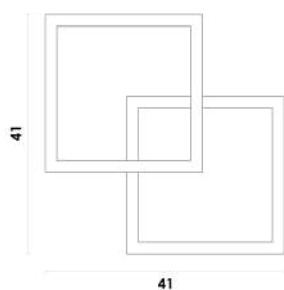

Arandela

Alumínio / Silicone
2450lm

LED

1X45W

3000K