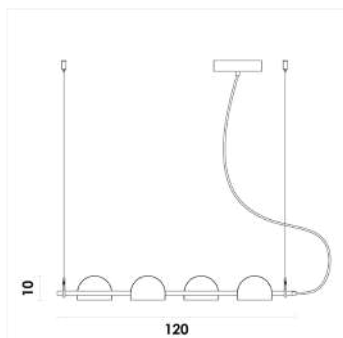

# MUFFIN

Assista ao vídeo

**GN003S**  
Branco

Pendente

Metal / Vidro  
2000lm

LED 4X7,5W 3000K

Arandela

Metal / Vidro  
800lm