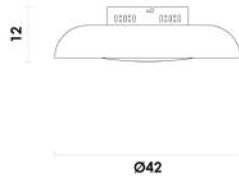

BOWIPS01PT055
Preto / Dourado

Plafon

Metal / Acrílico
1260lm

LED 1X18W 3000K