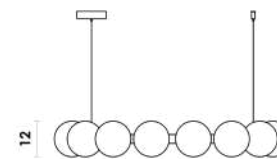

Ø12

Pendente

Vidro / Metal

G9

1X5W

**BLO1PD01AB012**  
Âmbar / Dourado

**BLO1PD01AB080**  
Âmbar / Dourado

Ø80