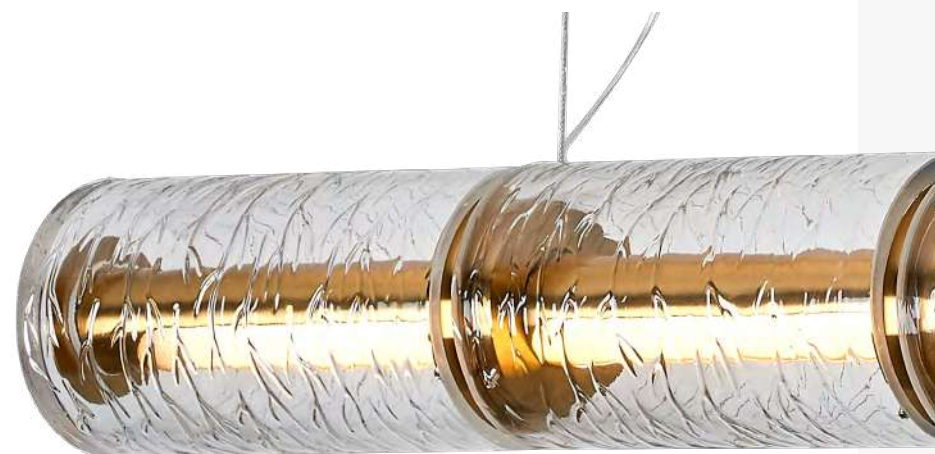

# GLACIES

Assista ao vídeo

**GLAIPD01TR100**  
Transparente / Dourado

Pendente

Vidro / Metal  
1200lm

LED

1X20W

3000K