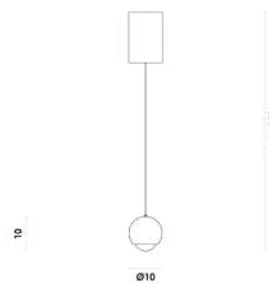

Pendente

Metal / Acrílico
400lm

LED

1X5W

3000K