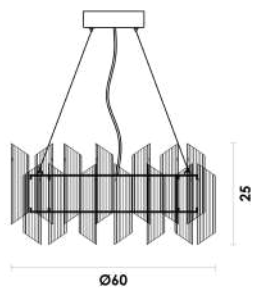

Pendente

Cristal / Metal

E14

8X40W