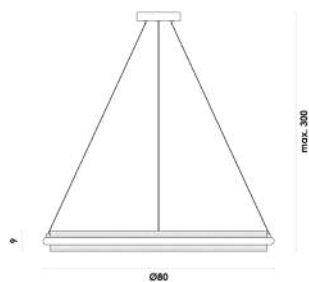

Pendente

Metal / Acrílico
2880lm

LED

1X36W

3000K