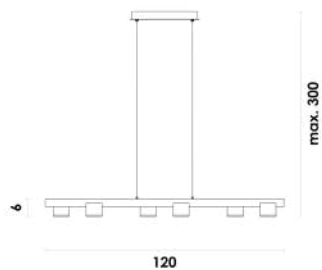

Pendente

Alumínio / Acrílico
1590lm

LED 6X5W 3000K