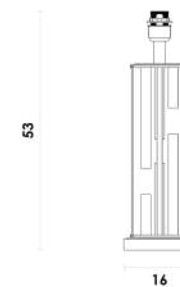

Abajur
Metal / Vidro
E27 1X40W