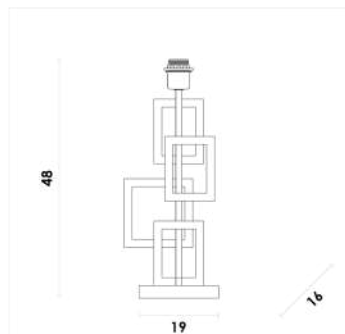

# BALANCE

Cúpula: EX2011ND

**GL021G**  
Dourado

Cúpula: EX2219CR

**GL021N**  
Níquel

Abajur

Metal

E27