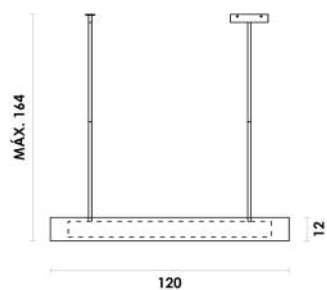

# ACHILLE

Assista ao vídeo

**ACHIPD01PT120**  
Preto / Dourado

Pendente

Mármore / Metal  
900lm

LED

1X20W

3000K