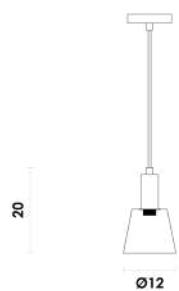

Pendente

Metal / Tecido

E14

1X40W