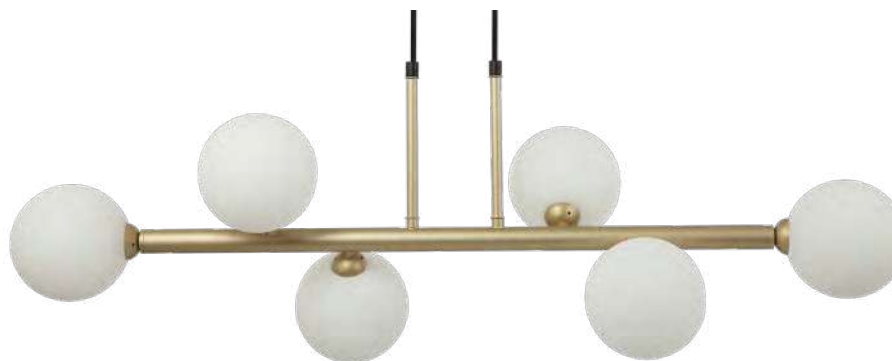

HL003W
Dourado / Branco