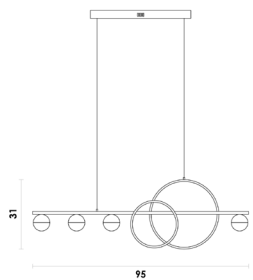

Pendente

Metal / Acrílico
1750lm

LED

1X34W

3000K