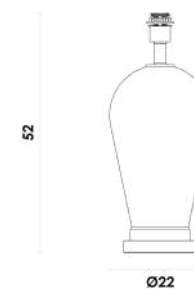

# VENETO

Cúpula: EX78BBR

**WR002**  
Dourado / Transparente

Abajur

Metal / Vidro

E27 1X40W

Cúpula: EX245IBR

**WR004**  
Dourado / Champanhe