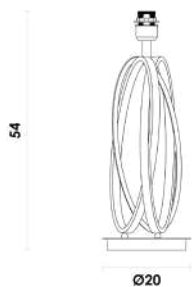

Abajur

Metal

E27

1X40W