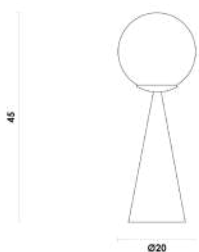

PEA1AB01LT045
Latão / Opalino

Abajur

Metal / Vidro

E27

1X25W