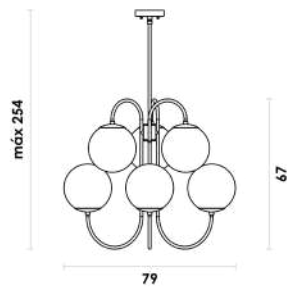

LOTIPD01LT079
Latão / Opalino

Pendente

Metal / Vidro

E27

6X25W