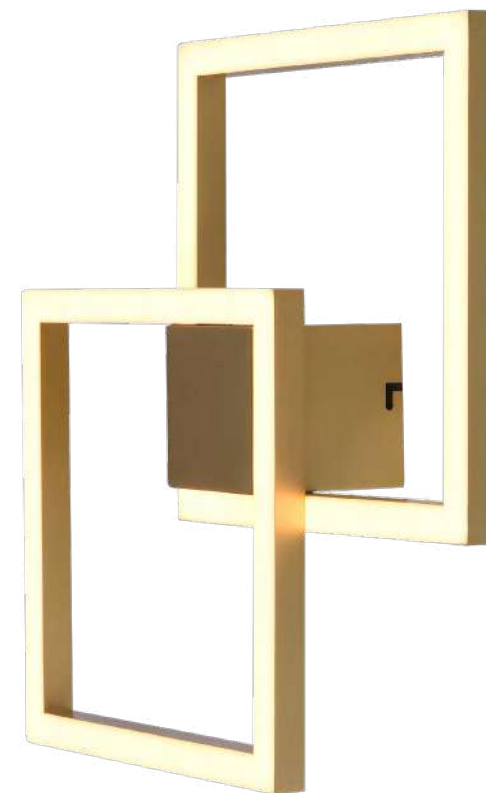

GD010G
Dourado