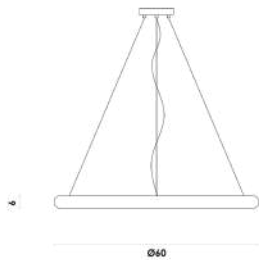

NIMBUS

Coleção
TRANSFORMAR

Pendente

Pe / Metal
3600lm

LED 1X40W 3000K