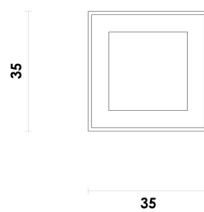

Plafon

Metal
410lm

LED

1X8,4W

3000K