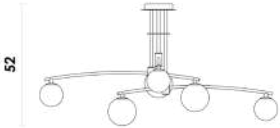

Plafon
Metal / Vidro
G9 6X7W