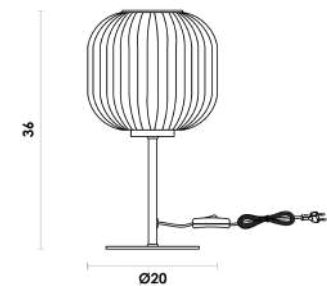

# DENLON

Assista ao vídeo

**DENICLOILT030**  
Latão / Cinza

Coluna  
Metal / Vidro  
E27 1X40W

**DENIABOILT020**  
Latão / Cinza

Abajur  
Metal / Vidro  
E27 1X40W