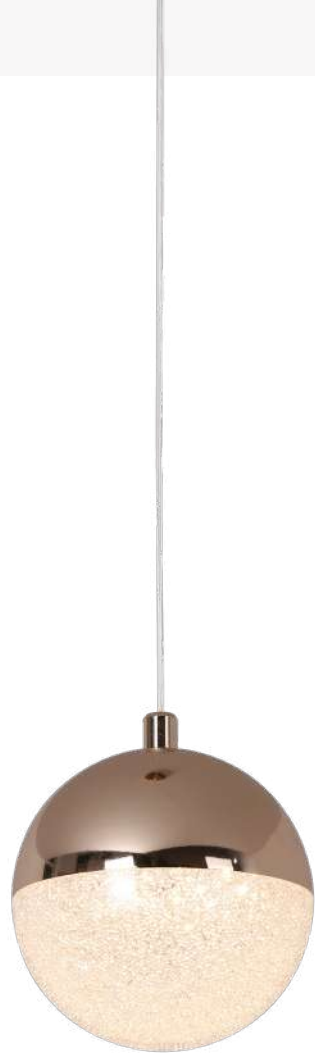

HM003
Dourado / Transparente