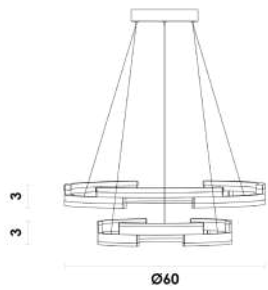

# MATCH

Pendente

Metal  
7200lm

LED

3X40W

3000K

**MV004**  
Dourado

**MV001**  
Dourado