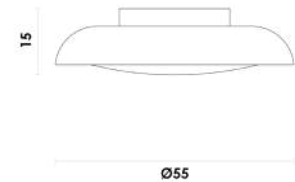

Plafon

Metal / Acrílico
2520lm

LED 1X36W 3000K