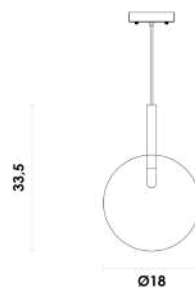

Pendente
Metal / Vidro

G9

1X5W