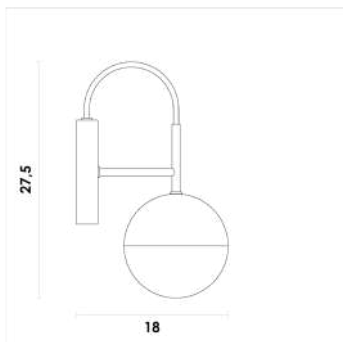

MEDIA LUNA

Arandela

Metal / Acrílico
300lm

LED 1X6W 3000K