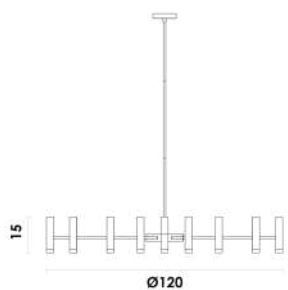

Pendente

Metal / Acrílico
4200lm

LED

20X3W

3000K