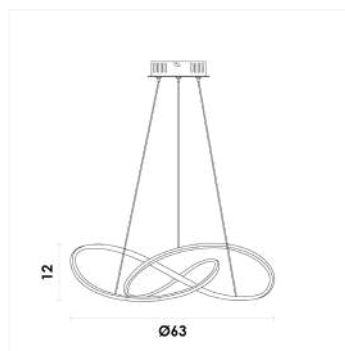

# ATOM

**HM019G**  
Dourado

**HM019W**  
Branco

**HM019B**  
Preto

Pendente

Metal  
1188lm

LED

1X36W