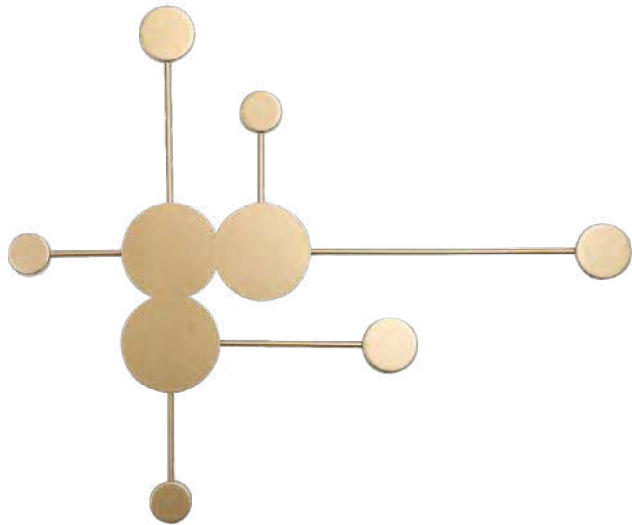

ELO

DY003
Dourado