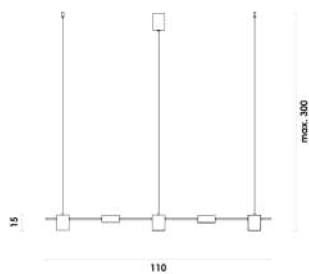

# PUSH

Coleção  
TRANSFORMAR

**PUS1PD01PT110**  
Preto

Pendente

Metal / Acrílico  
2400lm

LED

5X6W

3000K