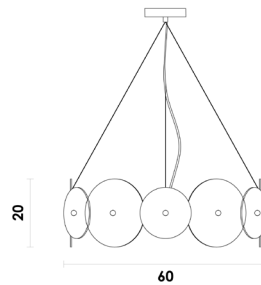

# MEDEA

**JO011**  
Dourado / Transparente

Arandela

Metal / Vidro

E14

1X40W

**JO012S**  
Dourado / Transparente

Pendente