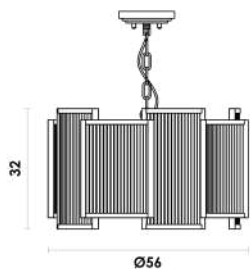

Pendente

Metal / Vidro

E14

5X40W