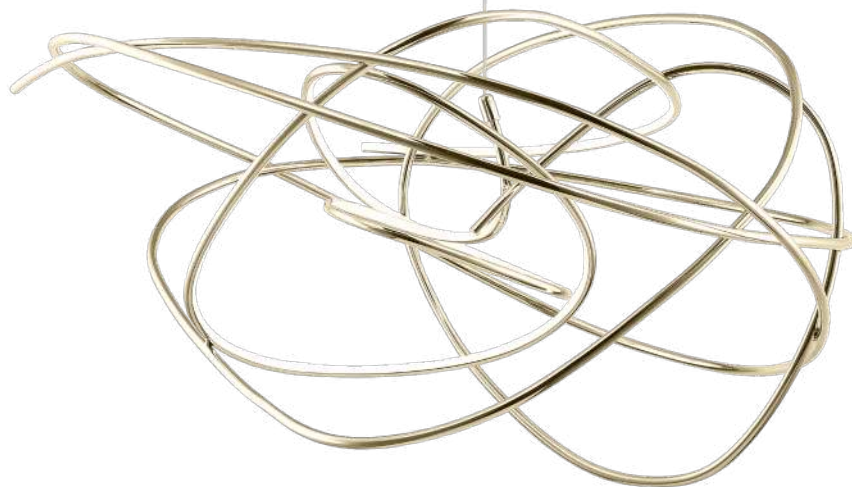

NINHO

Assista ao vídeo

WD017L
Dourado / Branco