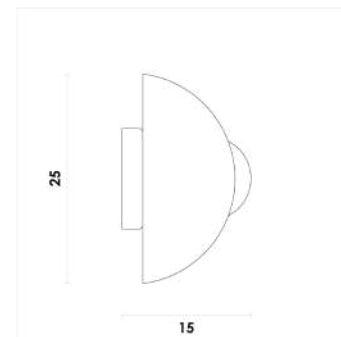

Arandela
Metal / Vidro
G9 1X25W