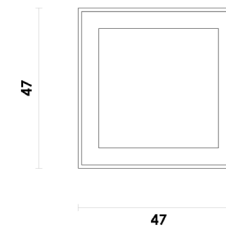

# GHOST

**GD021LW**  
Branco

Plafon

Metal  
600lm

LED

1X17W

3000K

**GD021LG**  
Branco / Dourado