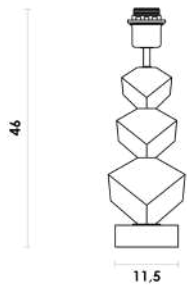

# CUBES

Assista ao vídeo

**CUB1AB01TR012**  
Transparente

Cúpula: EX2011CR

Abajur

Cristal

E27

1X40W