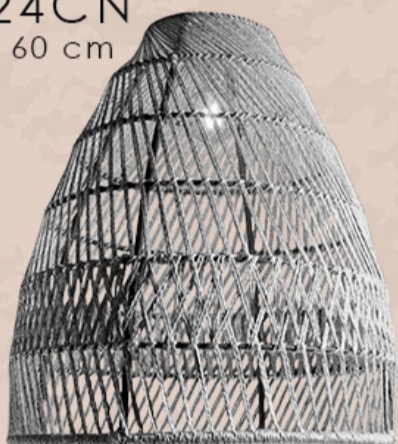

# Corda Náutica Preta ou Rami

1015CN  
51 x 38 cm

1016CN  
51 x 60 cm

1017CN  
52 x 73 cm

1018CN  
51 x 35 cm

1019CN  
51 x 54 cm

1020CN  
34 x 65 cm

1021CN  
41 x 46 cm

# Corda Náutica Preta ou Rami

1024CN  
50 x 60 cm

1025CN  
76 x 60 cm

1030CN  
20 x 35 cm

1031CN  
20 x 35 cm

1032CN  
30 x 40 cm

1033CN  
30 x 40 cm

1039CN  
26 x 46 cm