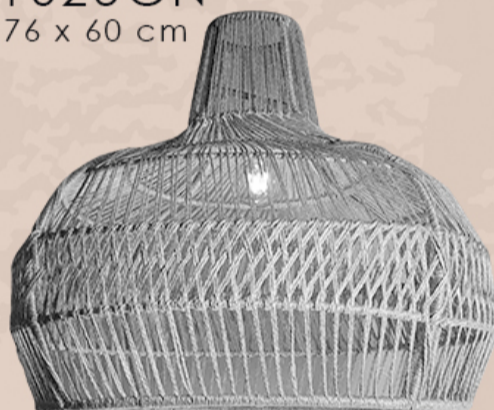

# Corda Náutica Preta ou Rami

1015CN  
51 x 38 cm

1016CN  
51 x 60 cm

1017CN  
52 x 73 cm

1018CN  
51 x 35 cm

1019CN  
51 x 54 cm

1020CN  
34 x 65 cm

1021CN  
41 x 46 cm

1022CN  
41 x 70 cm

1023CN  
41 x 90 cm

UPZ

Decoratta

# Corda Náutica Preta ou Rami

1024CN  
50 x 60 cm

1025CN  
76 x 60 cm

1030CN  
20 x 35 cm

1031CN  
20 x 35 cm

1032CN  
30 x 40 cm

1033CN  
30 x 40 cm

1039CN  
26 x 46 cm