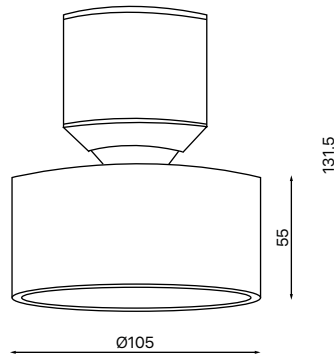

Cor: ○ Branco

Temperatura de cor: 4000K

Ângulo Orbital

MUSH one

Facho: 120°
IRC: >80
Potência: 12W
Frequência: 50/60Hz
Lúmens: 960lm
Tensão: Bivolt
Proteção: IP20
Dimensões: 105x131,5mm
Vida útil: 50.000h
Garantia: 3 anos