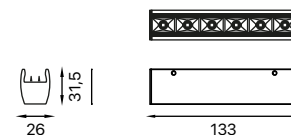

Vida útil: 50.000h

Garantia: 3 anos

PONTUAL

3.650.7192

Facho: 28°

Potência: 4W

Fluxo luminoso: 280lm

PONTUAL direcionável