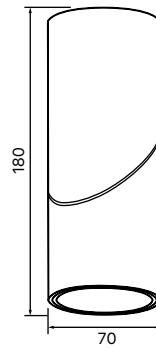

ROUND

Material: Alumínio
Facho: 24°
Potência: 12W
IRC: >90
Frequência: 50Hz
Lúmens: 960lm
Tensão: Bivolt
Proteção: IP20
Dimensões: Ø70x180mm
Vida útil: 30.000h
Garantia: 3 anos

360°

3.650.7064

Cor: ● Preto

Temperatura de cor: 3000K

3.650.7065

Cor: ● Preto

Temperatura de cor: 4000K

3.650.7066

Cor: ○ Branco

Temperatura de cor: 3000K

3.650.7067

Cor: ○ Branco

Temperatura de cor: 4000K