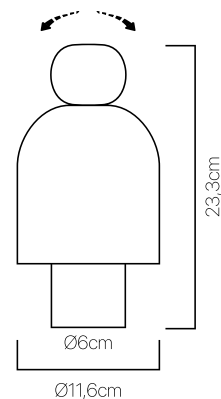

EVA

3.650.7258
Potência: 3W
Fluxo luminoso: 260lm
Cor: Marrom ●