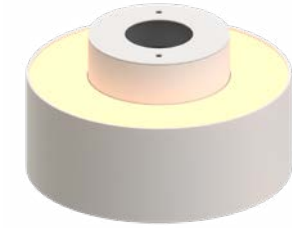

Temperatura de cor: 3000K

3.650.7009

Cor: ○ Branco

Temperatura de cor: 4000K

Direcionamento 90° e giro 360°

MUSH tre

Facho: 120°
IRC: >80
Potência: 18W 6W
Frequência: 50/60Hz
Lúmens: 1920lm
Tensão: Bivolt
Proteção: IP20
Dimensões: Ø125x86mm
Vida útil: 50.000h
Garantia: 3 anos