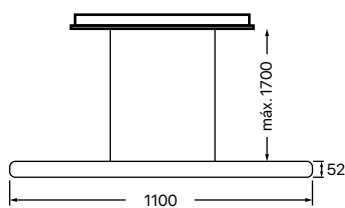

Potência: 52W

Cores: **3.650.7085** Dourado ●
3.650.7087 Titânio ●
3.650.7089 Branco ○

Cor da canopla: Branco
 Fluxo Luminoso: 1247lm
 Comprimento do fio: 1,7m
 Dimensões: Ø600x52mm

Potência: 35W

Cores: **3.650.7084** Dourado ●
3.650.7086 Titânio ●
3.650.7088 Branco ○

Cor da canopla: Branco
 Fluxo Luminoso: 801lm
 Comprimento do fio: 1,7m
 Dimensões: Ø400x52mm

TATO reto

INFORMAÇÕES TÉCNICAS:

Facho: 140°

Temp. de Cor: Intercambiável
3000K, 4000K e 6500K

Dimerizável

IRC: >80

Potência: 42W

Cores: 3.650.7097 Dourado ●

3.650.7101 Titânio ●

3.650.7099 Branco ○

Fluxo Luminoso: 1001lm

Comprimento do fio: 1,7m

Dimensões: 1100x52x19mm

INFORMAÇÕES TÉCNICAS: