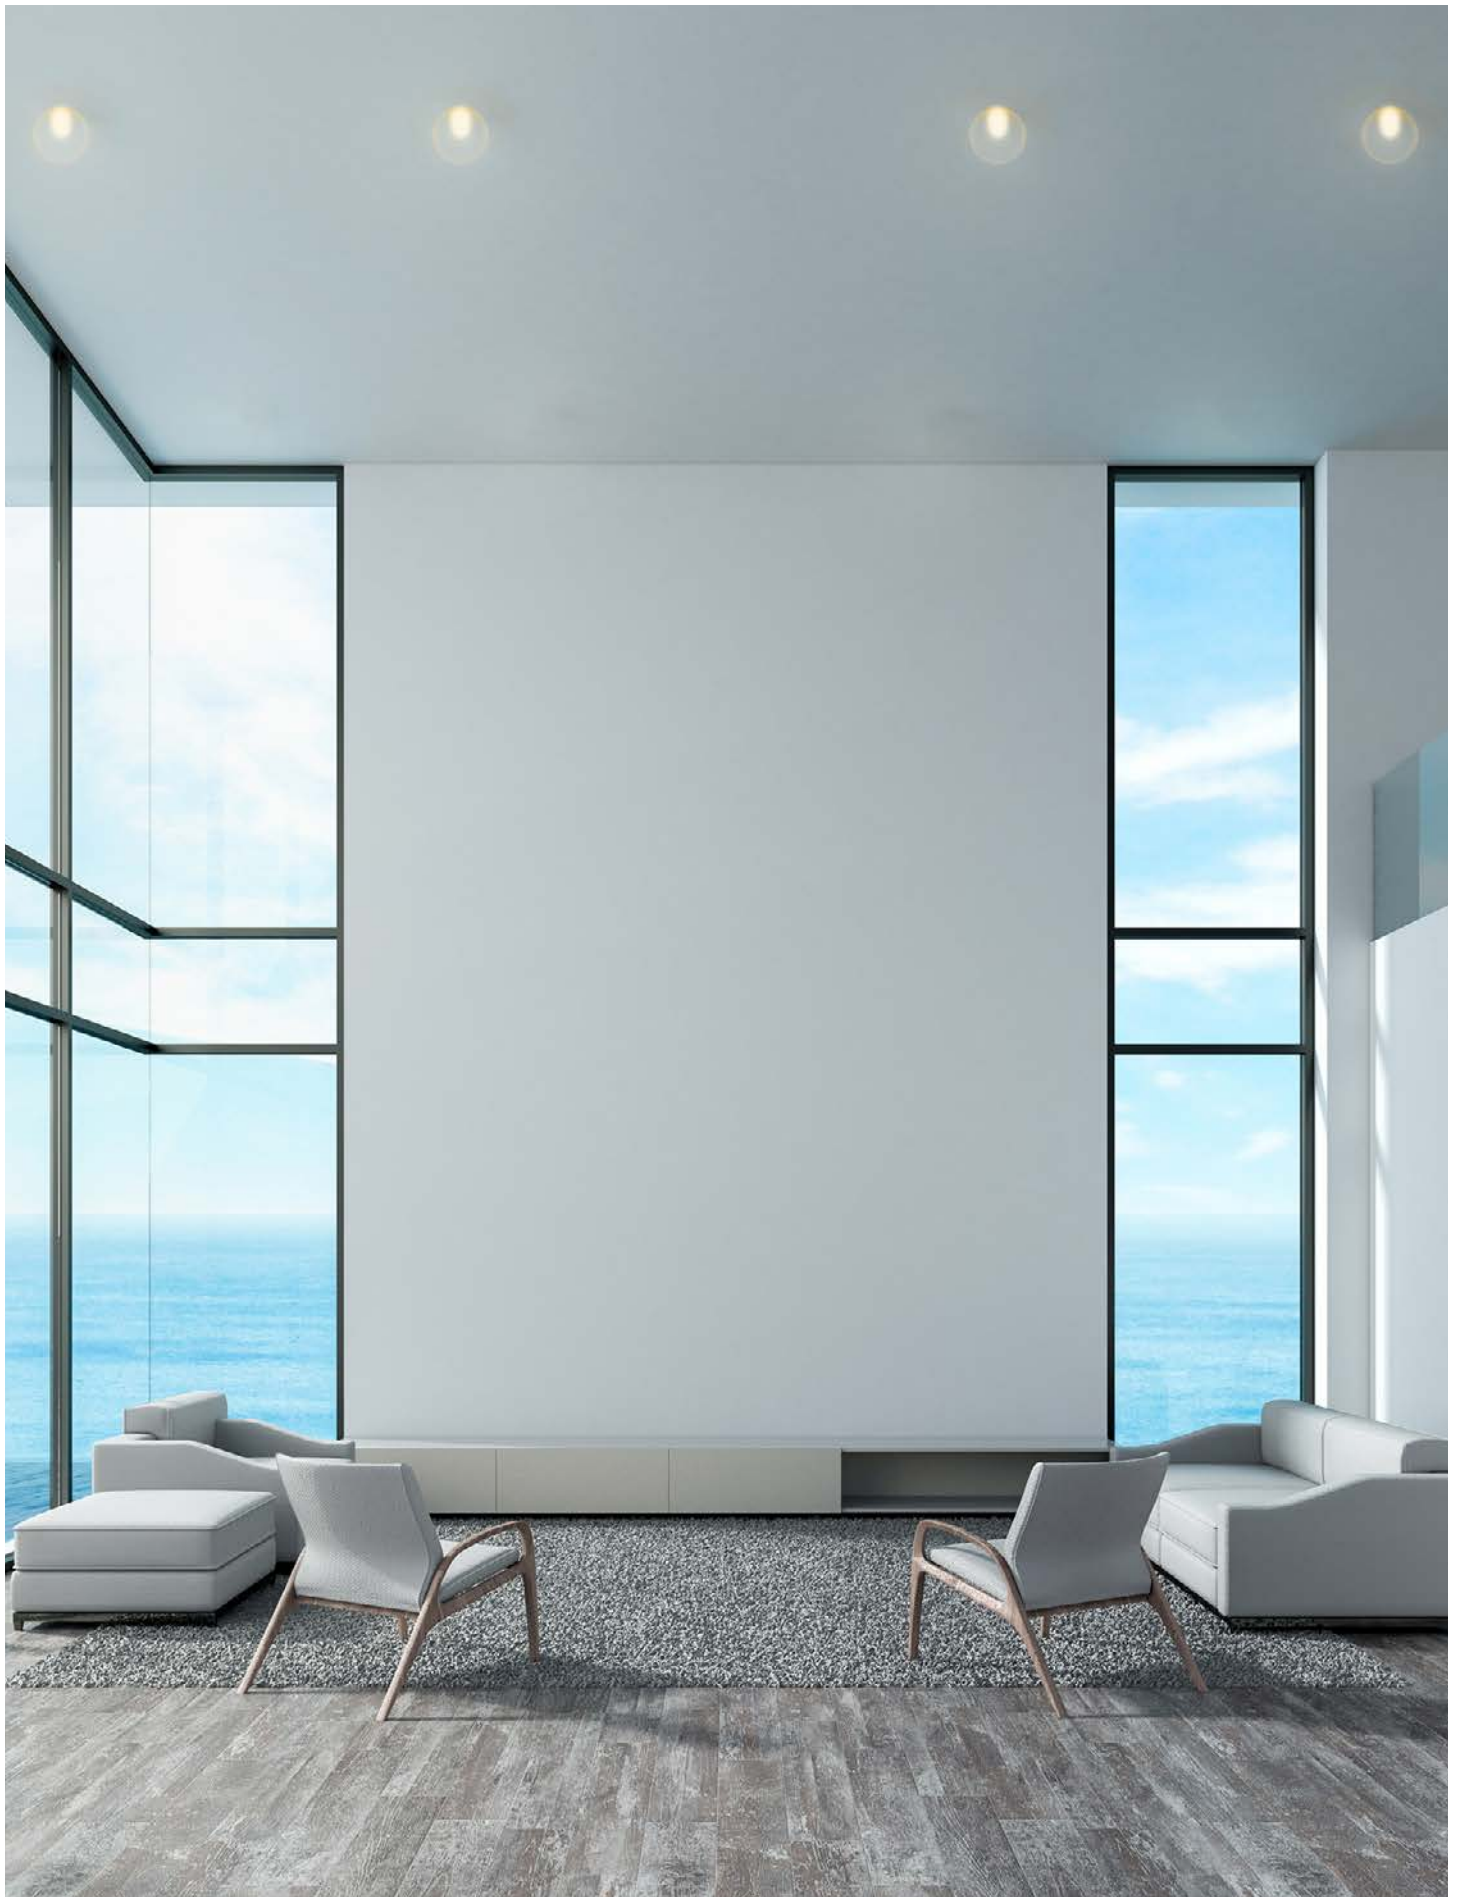

ARCHITECTURAL SPOTS

Spots de design diferenciado, que dão robustez e vida ao projeto arquitetônico. A linha Architectural Spots possibilita o ajuste na orientação do fecho de luz na maioria dos spots, permitindo a liberdade de mudar o ponto focal da iluminação sem a necessidade de trocar o produto.