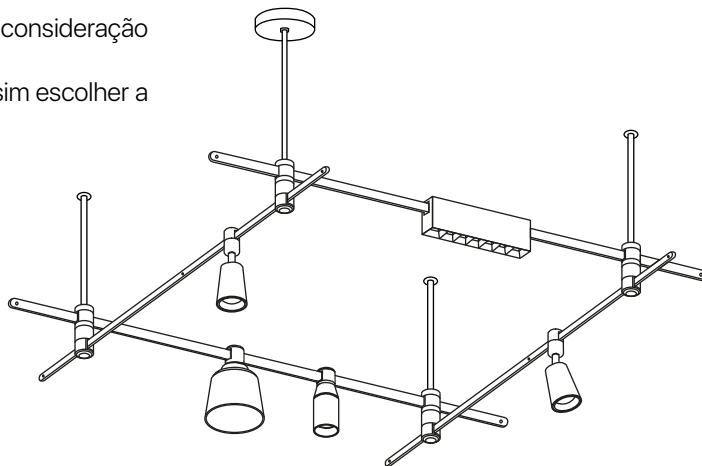

Instalação

Ao planejar um espaço com o trilho Slide, deve-se levar em consideração alguns fatores para que funcione perfeitamente.

Primeiro, calcule o espaço em que vai ser colocado para assim escolher a quantidade de trilhos necessários.

A quantidade de drivers está diretamente relacionada à quantidade de spots, fazendo um cálculo de consumo de acordo. Por exemplo: em uma composição com 4m de trilhos em sequência, com dois spots em cada, temos oito spots de 4W, totalizando 32W. Dessa forma, é necessário um driver de 60W.

Leve em consideração as cores, é possível escolher entre suporte e trilhos dourados ou pretos.