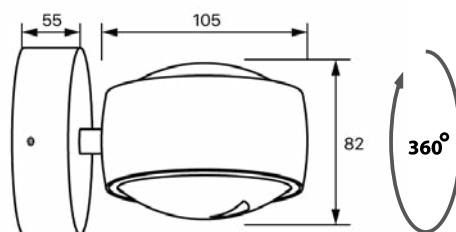

IP20

AURA parede outdoor

Cores: 3.650.7299 Branco ○
3.650.7298 Preto ●
Dimensões: 165x110x82mm
Proteção: IP65

Acionamento
por interruptor

AURA teto

INFORMAÇÕES TÉCNICAS:

Facho: 110° / 80°

Potência: 10W