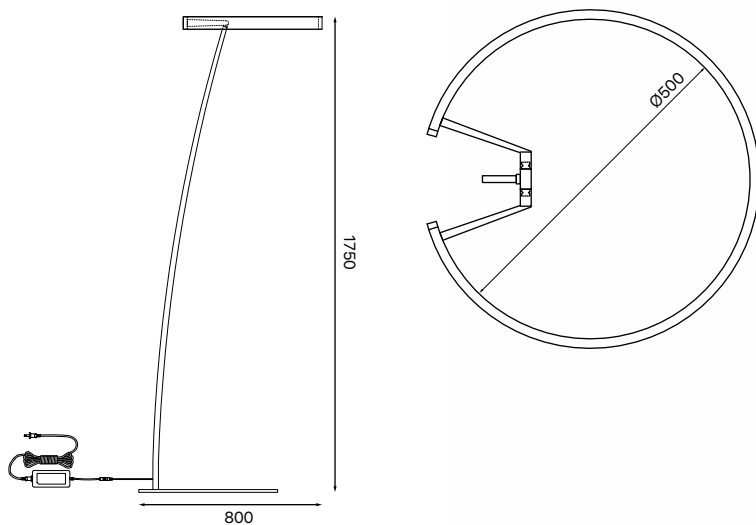

Sensor de Gesto
Liga/ Desliga | Dimeriza
*Sensor único