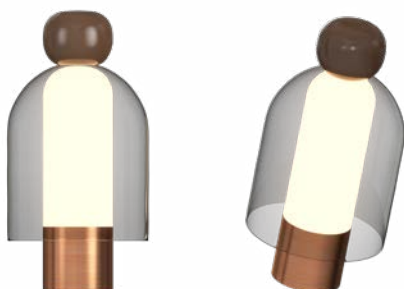

EVA

3.650.7258
Potência: 3W
Fluxo luminoso: 260lm
Cor: Marrom ●