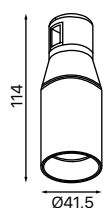

Potência: 6W

Fluxo luminoso: 350lm

Equivale a uma MR11 3,5W

Possui "cabeça móvel" podendo ser ajustada a direcionalidade do facho.

Vela Slide

3.650.7014

Potência: 1W

Fluxo luminoso: 60lm