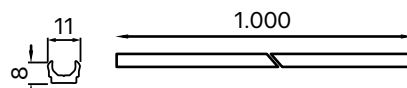

MINIMAL TRACK PIX11

Acessórios

GUIA DE ALUMÍNIO

TRILHO DE BORRACHA

DRIVER DE EMBUTIR

- 3.650.7507 - 60W
- 3.650.7508 - 100W
- 3.650.6745 - 120W
- 3.650.7535 - 200W

DRIVER SOBREPOR

- 3.650.7204 - 150W
- 3.650.7205 - 200W

CONECTORES