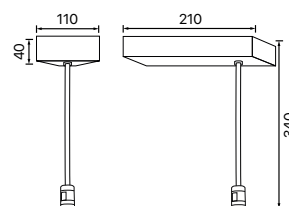

SLIDE acessórios

Trilhos Slide

3.650.7021 ●
3.650.7022 ●

Dimensões: 1000x150x100mm

Conector e Canopla Slide

3.650.7030 ●
3.650.7236 ●

Dimensões: Ø105x320mm
Compatível apenas com Driver 30W

Canopla Externa Slide

3.650.7028

Dimensões: 210x110x40mm
Cabo: 1m

Conectores Duplo Slide

3.650.7026 ●
3.650.7027 ●

Conectores Simples Slide

3.650.7023 ●
3.650.7024 ●

Conectores Slim Slide

3.650.7025