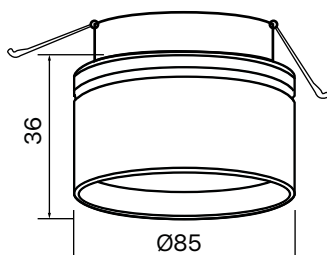

Temperatura de cor: 3000K

3.650.7009

Cor: ○ Branco

Temperatura de cor: 4000K

Direcionamento 90° e giro 360°

MUSH tre

Facho: 120°
IRC: >80
Potência: 18W 6W
Frequência: 50/60Hz
Lúmens: 1920lm
Tensão: Bivolt
Proteção: IP20
Dimensões: Ø125x86mm
Vida útil: 50.000h
Garantia: 3 anos