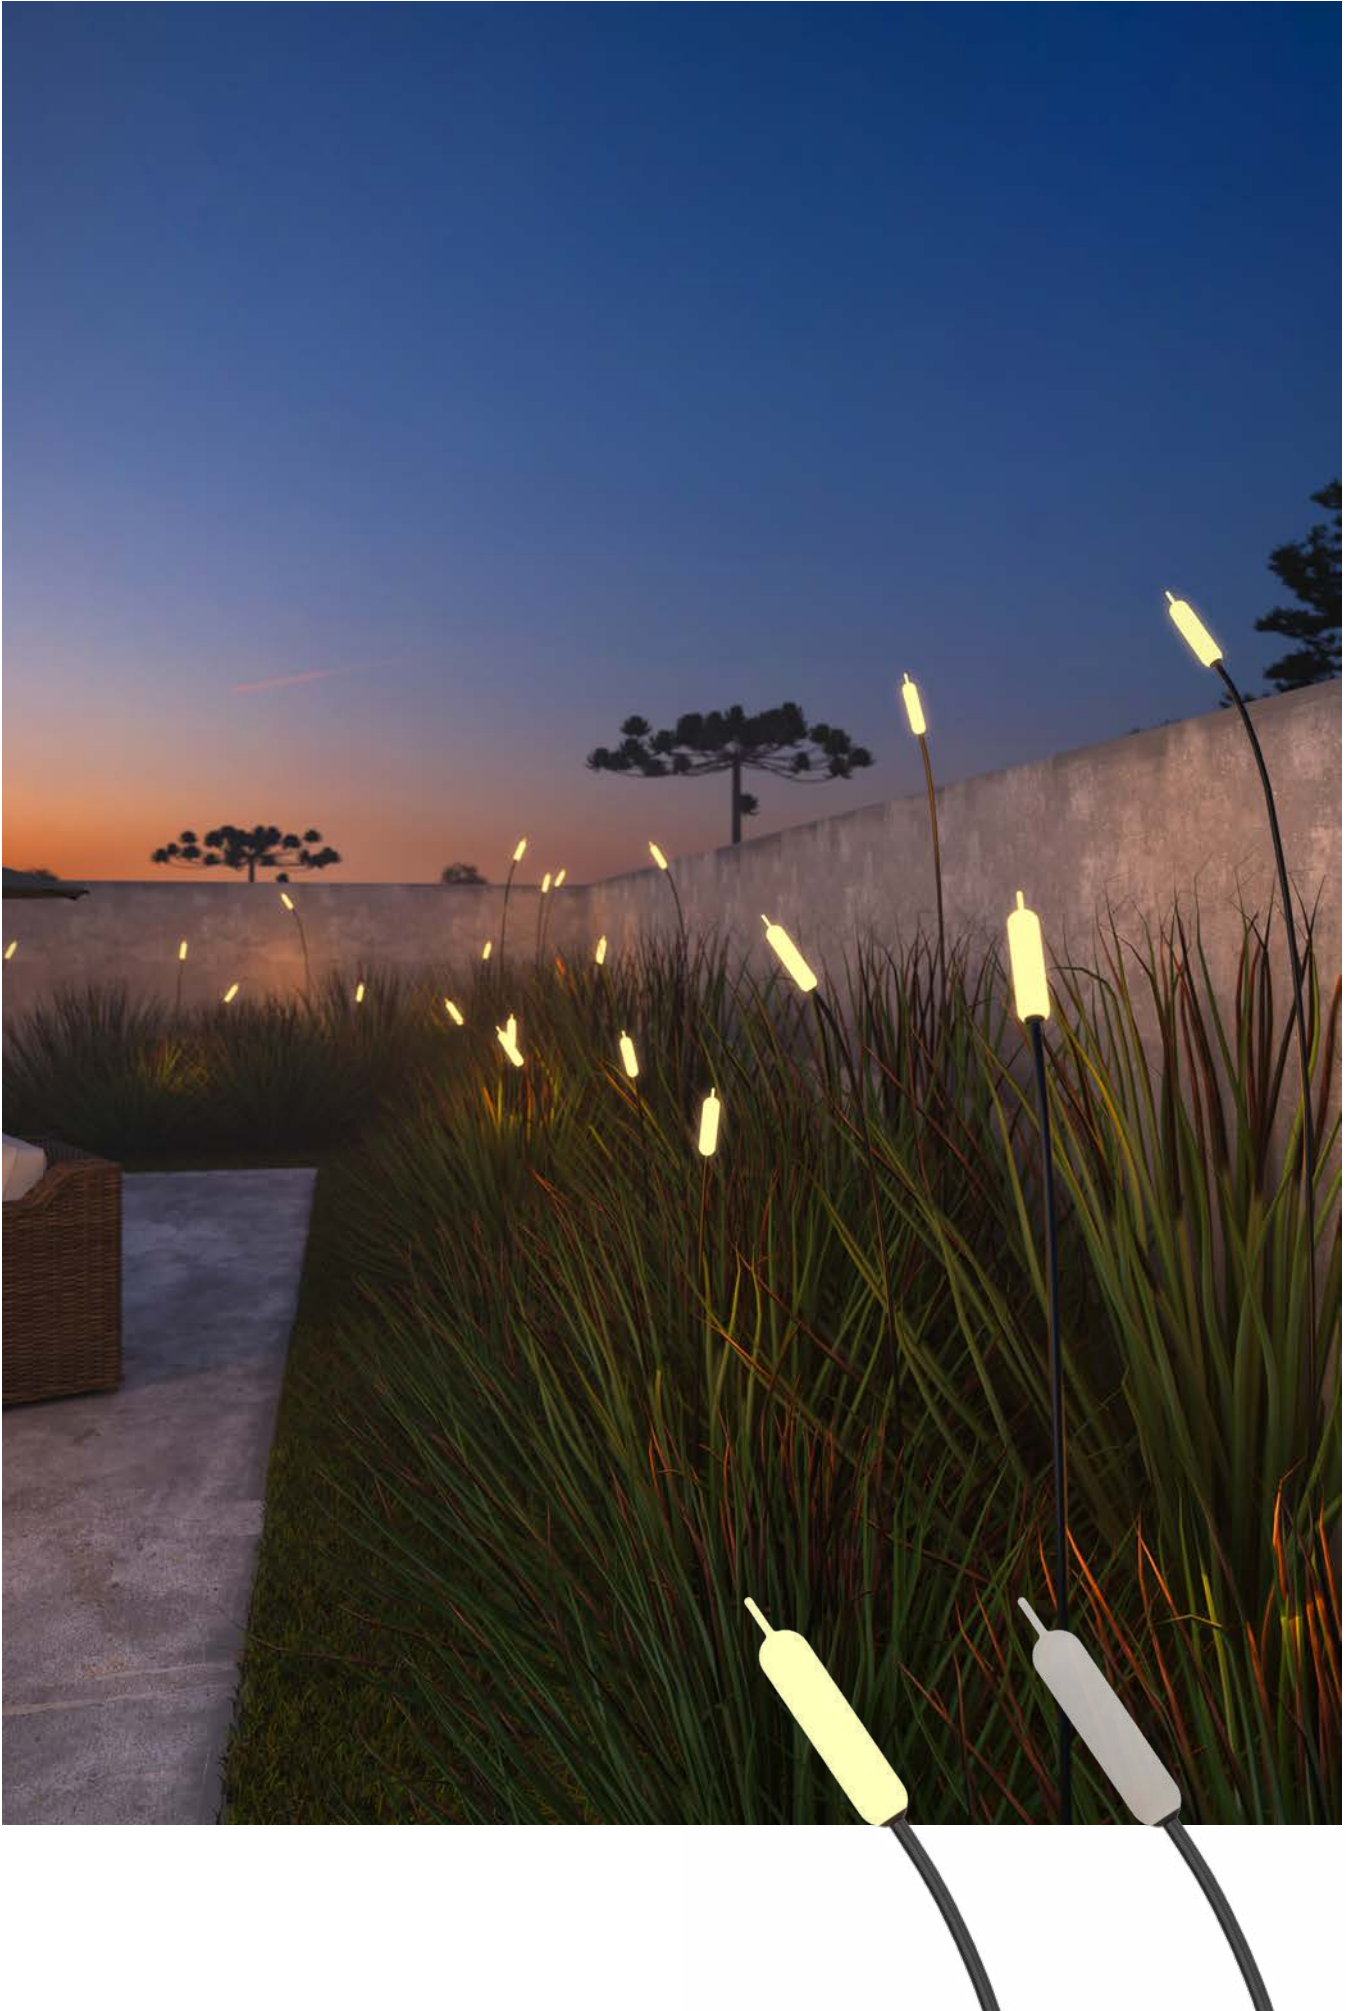

3.650.7153
Dimensões: Ø9,5x118cm

Acompanham conector de emenda IP68.

SOLE

O Sol do jardim, peças criadas para lembrar os raios solares que iluminam nossas manhãs. Sole possui aquele ar inovador de luminária e adorno, que proporciona grandeza no ambiente.