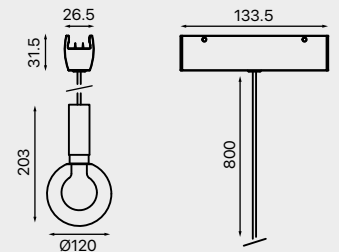

3.650.7194
Facho: 24°
Potência: 5W
Fluxo luminoso: 350lm

TUBO suspenso

3.650.7195
Facho: 24°
Potência: 5W
Fluxo luminoso: 350lm

GLOBO

3.650.7196
Facho: 360°
Potência: 5W
Fluxo luminoso: 350lm

DISCO

3.650.7197
Facho: 110°
Potência: 10W
Fluxo luminoso: 700lm