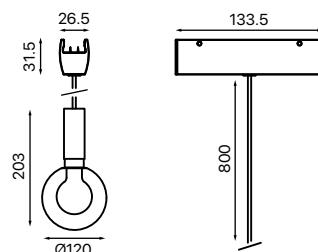

DISCO

3.650.7197
Facho: 110°
Potência: 10W
Fluxo luminoso: 700lm