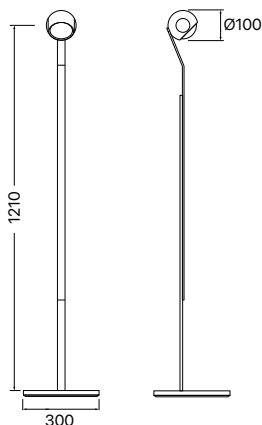

ÍRIS

INFORMAÇÕES TÉCNICAS:

Alto IRC: >90
Tensão: Bivolt
Frequência: 50/60Hz
Vida útil: 30.000h
Garantia: 2 anos

Sensor de Toque
Liga/ Desliga | Dimeriza

Cabeça Móvel

ÍRIS piso

3.650.7083
Facho: 110°
Temperature de cor: 3000K
Potência: 7W
Lúmens: 634lm
Cor: Dourado ●
Dimensões: Ø300x1210mm
Equivale a uma MR16 7W