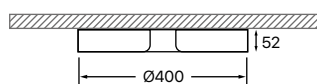

Dimensões: Ø200x52mm

Potência: 17W

Cores: 3.650.7091 Dourado ●
3.650.7094 Titânio ●

Fluxo Luminoso: 400lm

Dimensões: Ø400x52mm

Potência: 26W

Cores: 3.650.7092 Dourado ●
3.650.7095 Titânio ●

Fluxo Luminoso: 623lm