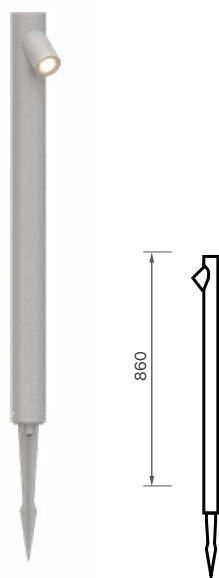

Vida útil: 30.000h

Garantia: 1 ano

Acompanham conector de emenda IP68

BAMBU uni mini

3.650.7156

Potência: 10W

Fluxo luminoso: 1200lm

Dimensões: Ø40x1250mm