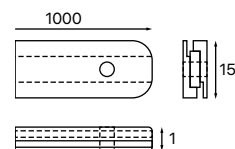

SLIDE acessórios

Trilhos Slide

3.650.7021 ●
3.650.7022 ●

Dimensões: 1000x150x100mm

Conector e Canopla Slide

3.650.7030 ●
3.650.7236 ●

Dimensões: Ø105x320mm
Compatível apenas com Driver 30W

Canopla Externa Slide

3.650.7028

Dimensões: 210x110x40mm
Cabo: 1m