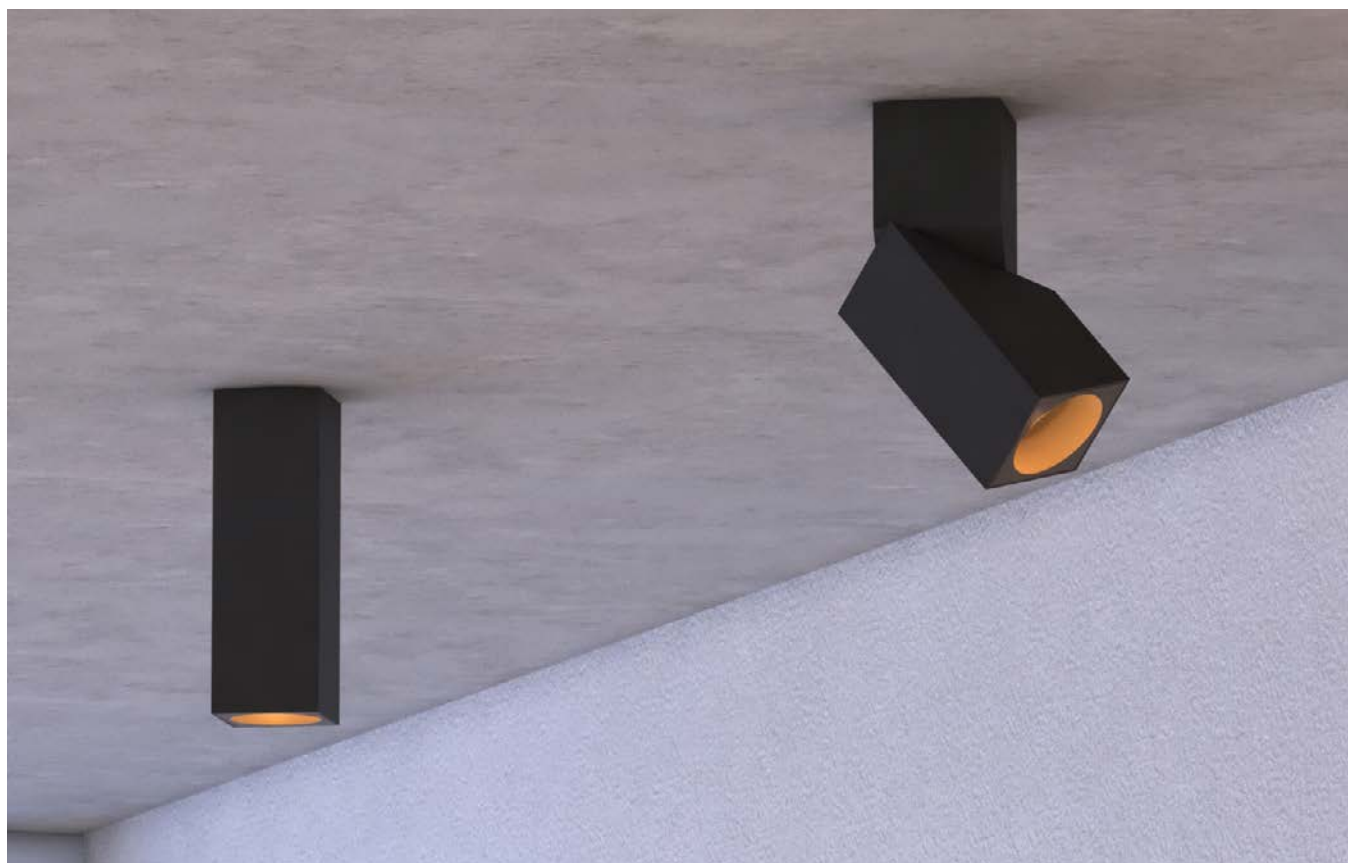

GOTA uno

Facho: 120°
Potência: 7W
IRC: >85
Frequência: 50/60Hz
Lúmens: 560lm
Tensão: Bivolt
Proteção: IP20
Dimensões: Ø85x210mm | Fio: 1200mm
Vida útil: 30.000h
Garantia: 3 anos

Acompanha driver bivolt.