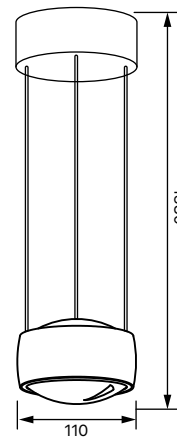

Cores: 3.650.7121 Preto ●
3.650.7122 Branco ○
Dimensões: 110x1200mm