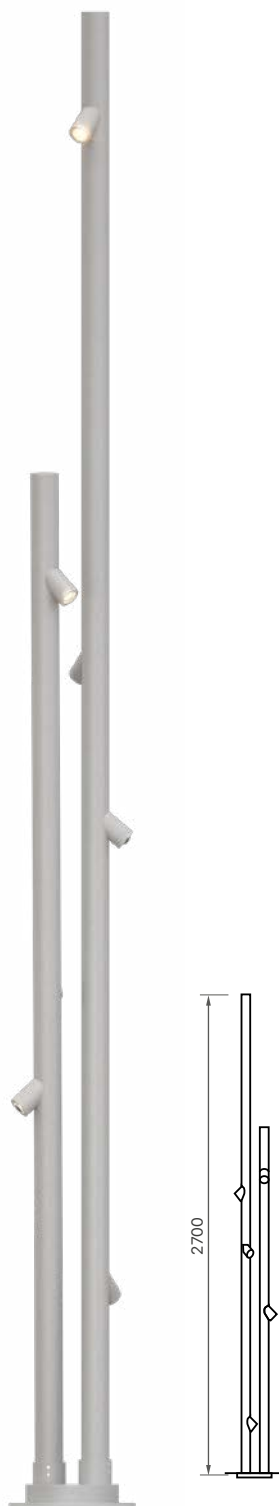

Fluxo luminoso: 600lm

Dimensões: Ø25x190mm

BAMBU uni

3.650.7158

Potência: 20W

Fluxo luminoso: 2400lm

Dimensões: Ø40x2700mm

BAMBU duplo