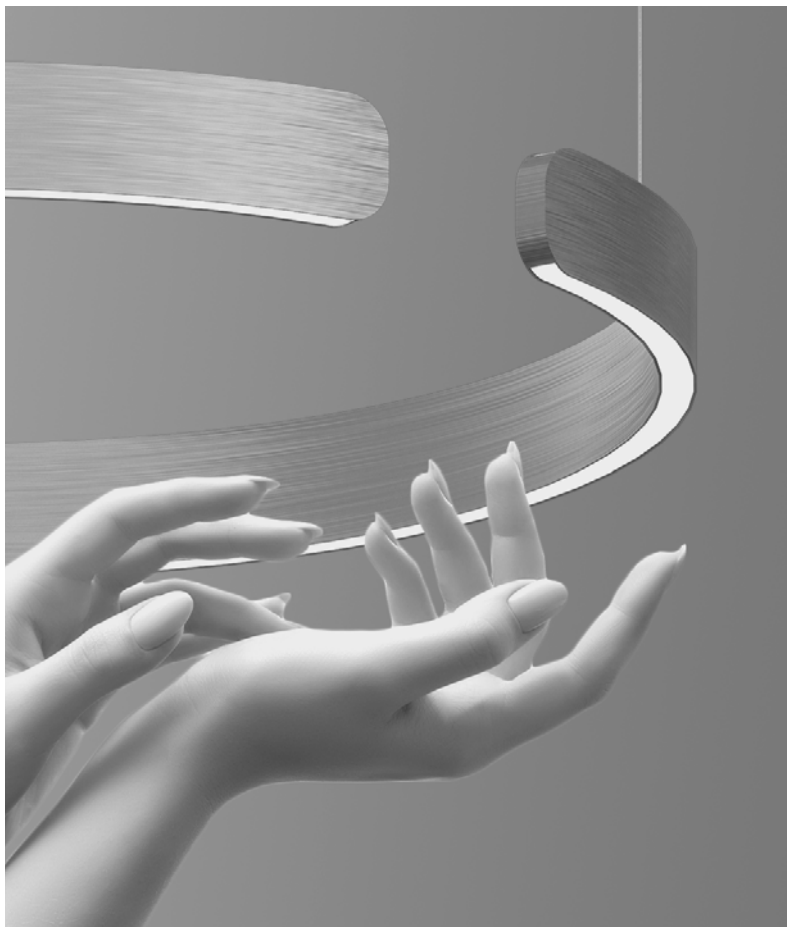

Dimensões: 900x450x900mm

TATO

Pessoas inquietas movem o mundo! E pensando nisso a linha Tato possui iluminação personalizável, atendendo desde quem busca utilizar os produtos em ambientes de trabalho até quem busca uma iluminação mais aconchegante. Com iluminação direta e indireta personalizável, os produtos Tato da Pix podem ser utilizados em ambientes dinâmicos, onde a iluminação faz parte.

o controle em suas mãos

Easy lift - Sistema de fácil regulagem para cima/para baixo, de forma ágil e precisa. Você adapta o Tato às suas necessidades.

Sensor de gestos - Ajustes de iluminação sem toque, o Tato pode ser ligado, dimerizado e permite a troca de temperatura de cor com gestos simples - sem contato e intuitivamente, graças aos inovadores sensores de gestos.

Sensores independentes - Há sensores de gestos em ambos os lados, dessa forma a luz direta e indireta são operadas separadamente.

posicionamento livre

Fora do convencional, o sistema **easy lift** também possibilita a regulagem de cada um dos cabos, dessa forma é possível definir padrões tridimensionais, onde a criatividade é o limite.