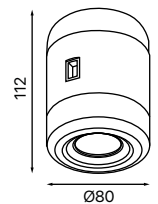

Facho duplo Slide

3.650.7020

Potência superior: 6W

Potência inferior: 5W

Fluxo luminoso: 600lm

Equivale a uma MR16 7W