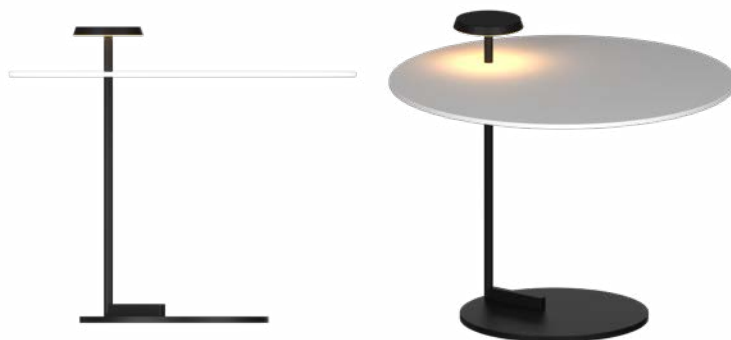

RITMO

INFORMAÇÕES TÉCNICAS:

Temp. de Cor: 3000K

IRC: >90

Proteção: IP20

Tensão: Bivolt

Garantia: 2 anos

RITMO uno

3.650.7261

Potência: 5W

Fluxo luminoso: 425lm

Dimensões: Ø550x430mm