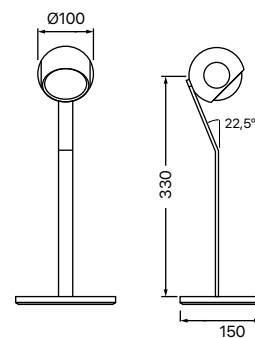

Facho: 110°

Temperature de cor: 3000K

Potência: 7W

Lúmens: 634lm

Cor: Dourado ●

Comprimento do fio: 1500mm

Dimensões: 100x250mm

Equivale a uma MR16 7W

Lúmens: 634lm

Cor: Dourado ●

Dimensões: Ø150x428x150mm

Equivale a uma MR16 7W

Sensor de Toque
Liga/ Desliga | Dimeriza

INFORMAÇÕES TÉCNICAS:

Alto IRC: >90

Tensão: Bivolt

Frequência: 50/60Hz

Vida útil: 30.000h

Garantia: 2 anos

ÍRIS spot

Facho: 24°

Potência: 7W

Lúmens: 560lm

Dimensões: 82,5xØ110mm