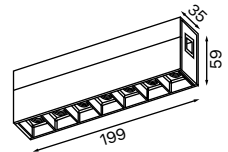

SLIDE spots

INFORMAÇÕES TÉCNICAS:

Temp. de Cor: 3000K

IRC: >90

Proteção: IP20

SDMC: 3 steps

Tensão: 24V

Frequência: 50/60Hz

Vida útil: 30.000h

Garantia: 3 anos

Pontual Slide

3.650.7017

Facho: 30°

Potência: 8W

Fluxo luminoso: 450lm

Equivale a duas MR11 3,5W