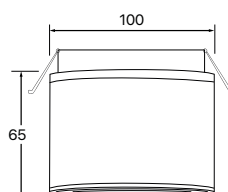

FARO une

Material: Alumínio
LED integrado
Facho: 24°
Potência: 12W
IRC: >90
Frequência: 50Hz
Lúmens: 960lm
Tensão: Bivolt
Proteção: IP20
Dimensões: Ø100XA65mm
Recorte: Ø90mm
Vida útil: 30.000h
Garantia: 3 anos

Direcionamento 90° e giro 360°

3.650.7048
Cor: ○ Branco
Temperatura de cor: 3000K

3.650.7049
Cor: ○ Branco
Temperatura de cor: 4000K

3.650.7050
Cor: ● Preto
Temperatura de cor: 3000K

3.650.7051
Cor: ● Preto
Temperatura de cor: 4000K

FARO due

Material: Alumínio
LED integrado
Facho: 20°
Potência: 7W
IRC: >90
Frequência: 50Hz
Lúmens: 560lm
Tensão: Bivolt
Proteção: IP20
Dimensões: Ø77XA30mm
Vida útil: 30.000h
Garantia: 3 anos

Direcionamento 90° e giro 360°

3.650.7052
Cor: ● Preto
Temperatura de cor: 3000K

3.650.7053
Cor: ● Preto
Temperatura de cor: 4000K

3.650.7054
Cor: ○ Branco
Temperatura de cor: 3000K

3.650.7055
Cor: ○ Branco
Temperatura de cor: 4000K

FARO tre

Material: Alumínio
LED integrado
Facho: 24°
Potência: 7W
IRC: >90
Frequência: 50Hz
Lúmens: 560lm
Tensão: Bivolt
Proteção: IP20
Dimensões: Ø100XA100mm
Vida útil: 30.000h
Garantia: 3 anos

Direcionamento 90° e giro 360°

3.650.7056
Cor: ○ Branco
Temperatura de cor: 3000K

3.650.7057
Cor: ○ Branco
Temperatura de cor: 4000K

3.650.7058
Cor: ● Preto
Temperatura de cor: 3000K

3.650.7059
Cor: ● Preto
Temperatura de cor: 4000K