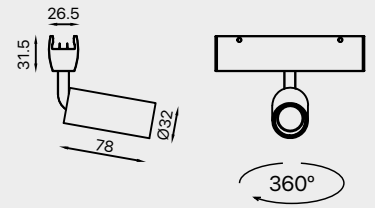

SPOT

3.650.7194
Facho: 24°
Potência: 5W
Fluxo luminoso: 350lm

TUBO suspenso

3.650.7195
Facho: 24°
Potência: 5W
Fluxo luminoso: 350lm

GLOBO

3.650.7196
Facho: 360°
Potência: 5W
Fluxo luminoso: 350lm

DISCO

3.650.7197
Facho: 110°
Potência: 10W
Fluxo luminoso: 700lm