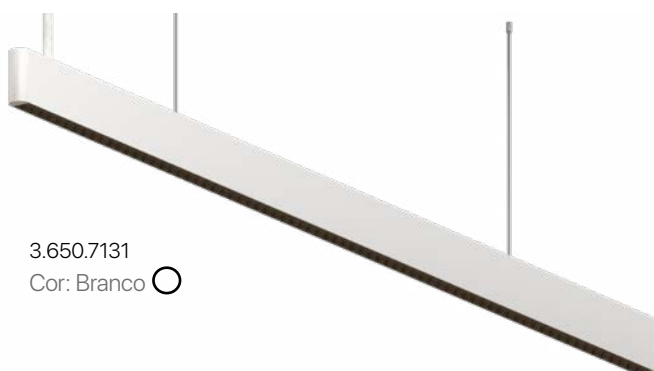

4000K

3.650.7131
Cor: Branco ○