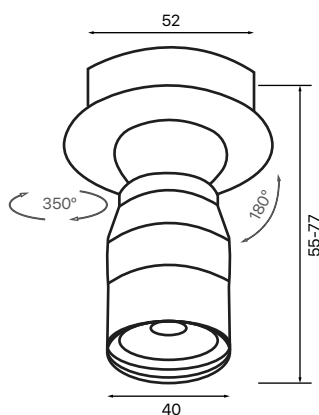

FOCO

Material: Alumínio
LED integrado
Facho: 15° | 70°
Potência: 5W
IRC: >90
Frequência: 50Hz
Lúmens: 400lm
Tensão: Bivolt
Proteção: IP20
Dimensões: Ø40x55,78mm
Vida útil: 30.000h
Garantia: 3 anos

FOCO AJUSTÁVEL
15° a 70°

3.650.7060

Cor: ☐ Branco

Temperatura de cor: 3000K

3.650.7061

Cor: ☐ Branco

Temperatura de cor: 4000K

3.650.7062

Cor: ☒ Preto

Temperatura de cor: 3000K

3.650.7063

Cor: ☒ Preto

Temperatura de cor: 4000K