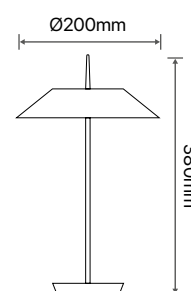

3.650.7268

Potência: 3W

Fluxo luminoso: 260lm

Dimensões: Ø200x380mm

Cor: Branco ●