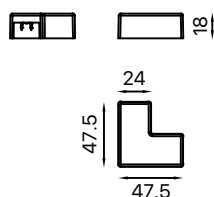

CONECTORES