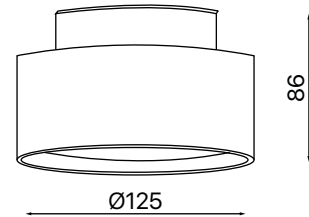

Temperatura de cor: 3000K

3.650.7013

Cor: ○ Branco

Temperatura de cor: 4000K

PONTO

Facho: 23°
IRC: >80
Potência: 12W
Frequência: 50/60Hz
Lúmens: 720lm
Tensão: Bivolt
Proteção: IP20
Dimensões: Ø40x88 (Suporte) | 260mm (Spot)
Vida útil: 50.000h
Garantia: 3 anos