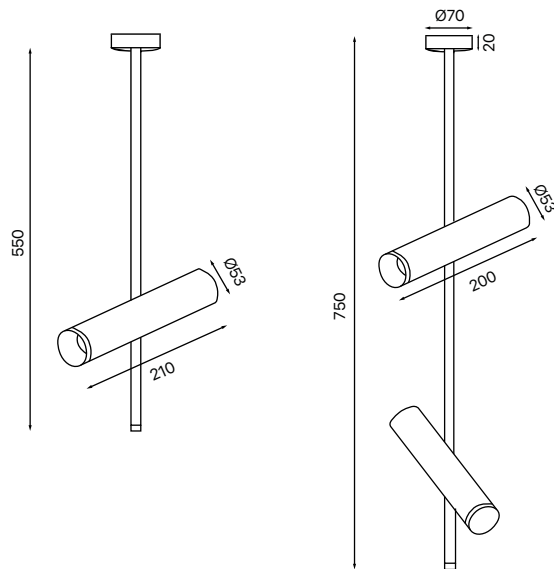

Direcionamento 90°

PIPE uno

Com soquete GU10 para lâmpada MR16
Lâmpada não inclusa
Garantia: 3 anos

3.650.7137

Cor: ● Preto

3.650.7138

Cor: ○ Branco

PIPE due