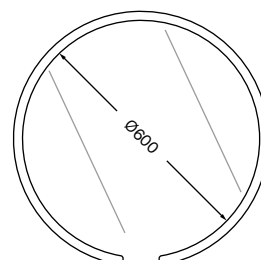

Sensor de Gestos

Liga/ Desliga | Dimeriza |
Troca temperatura de cor