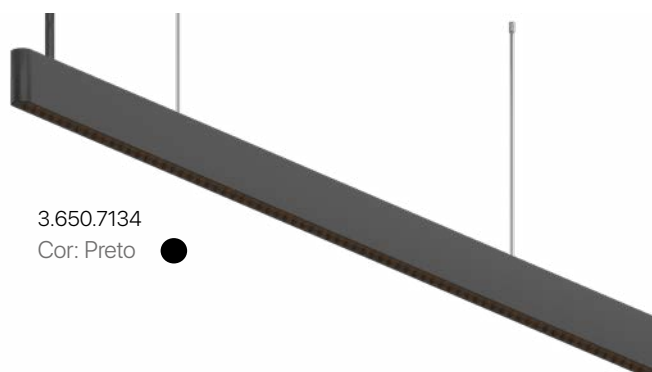

3.650.7134
Cor: Preto ●