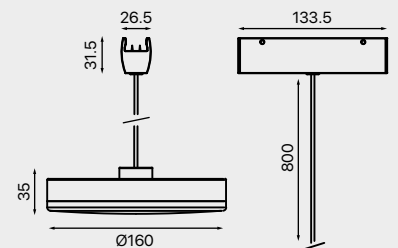

3.650.7194
Facho: 24°
Potência: 5W
Fluxo luminoso: 350lm

TUBO suspenso

3.650.7195
Facho: 24°
Potência: 5W
Fluxo luminoso: 350lm

GLOBO

3.650.7196
Facho: 360°
Potência: 5W
Fluxo luminoso: 350lm

DISCO

3.650.7197
Facho: 110°
Potência: 10W
Fluxo luminoso: 700lm