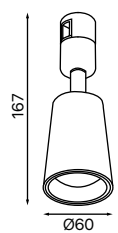

Spot Slide

3.650.7018

Facho: 24°

Potência: 6W

Fluxo luminoso: 350lm

Equivale a uma MR11 3,5W