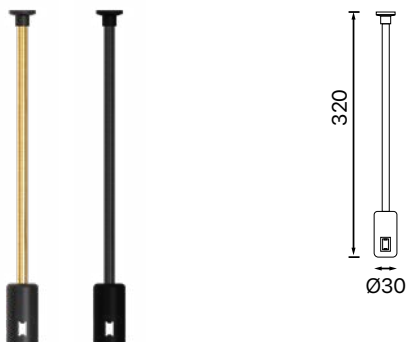

3.650.7028

Dimensões: 210x110x40mm
Cabo: 1m

Conectores Duplo Slide

3.650.7026 ●
3.650.7027 ●

Conectores Simples Slide

3.650.7023 ●
3.650.7024 ●

Conectores Slim Slide

3.650.7025