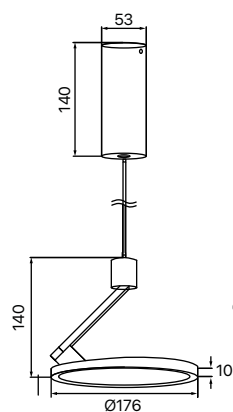

3.650.6990

Cor: ● Preto

Temperatura de cor: 3000K

3.650.6991

Cor: ● Preto

Temperatura de cor: 4000K

3.650.6992

Cor: ○ Branco

Temperatura de cor: 3000K

3.650.6993

Cor: ○ Branco

Temperatura de cor: 4000K

Ângulo Orbital