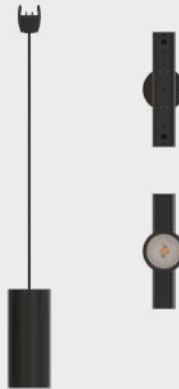

TUBO suspenso

3.650.7195
Facho: 24°
Potência: 5W
Fluxo luminoso: 350lm

GLOBO

3.650.7196
Facho: 360°
Potência: 5W
Fluxo luminoso: 350lm