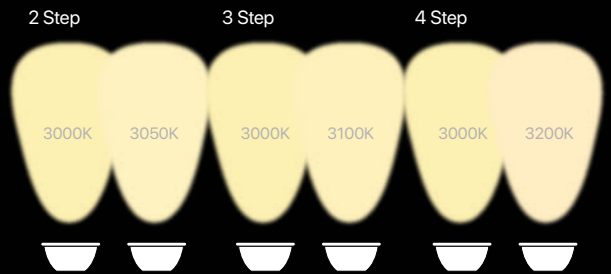

Lúmens

Índice de Reprodução De Cor (IRC): demonstra o quanto a fonte de iluminação é precisa na reprodução de cores. A escala varia de 0 a 100, sendo 100 o índice máximo de fidelidade de visualização de cores.

IRC > 70

IRC > 80

IRC > 90

Consistência de Cor (SDCM): consistência da cor se refere a média de variação da cromaticidade de uma fonte de luz em um determinado lote de fabricação. A amplitude dos desvios na cor é definida em passos (Steps MacAdam) que varia de 1 a 7 passos (Step), sendo 3 passos a consistência cujas diferenças na cor da luz, serão praticamente imperceptíveis pela visão humana e em consequência asseguram um produto de

qualidade superior em relação a produtos que utilizam LEDs acima deste parâmetro. Quanto mais próximo de 7 mais perceptível é a mudança na consistência do led. Até 3 passos é imperceptível para o olho humano o desvio padrão. Acima de 3 até 5 passos é perceptível pequenas variações, acima de 5 passos a variação é considerável.