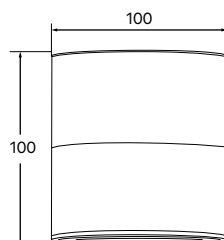

Material: Alumínio
LED integrado
Facho: 24°
Potência: 7W
IRC: >90
Frequência: 50Hz
Lúmens: 560lm
Tensão: Bivolt
Proteção: IP20
Dimensões: Ø100XA100mm
Vida útil: 30.000h
Garantia: 3 anos

Direcionamento 90° e giro 360°