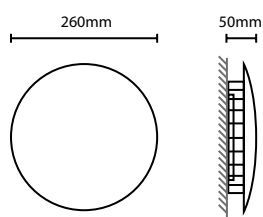

SOLE

O Sol do jardim, peças criadas para lembrar os raios solares que iluminam nossas manhãs. Sole possui aquele ar inovador de luminária e adorno, que proporciona grandeza no ambiente.

INFORMAÇÕES TÉCNICAS:

Temp. de Cor: 3000K

IRC: >80

Proteção: IP65

Tensão: Bivolt

Frequência: 50/60Hz

Vida útil: 30.000h

Garantia: 1 ano

SOLE parede

3.650.7163

Potência: 19W

Fluxo luminoso: 1300lm

Dimensões: Ø260x50mm