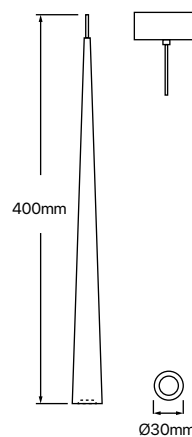

GOTA due

Material: Alumínio
Facho: 24°
Potência: 3W
IRC: >90
Frequência: 50Hz
Lúmens: 240lm
Tensão: Bivolt
Proteção: IP20
Dimensões: Ø30x400mm
Vida útil: 30.000h
Garantia: 3 anos

3.650.7072
Cor: ● Dourado
Temperatura de cor: 3000K

3.650.7073
Cor: ● Dourado
Temperatura de cor: 4000K

3.650.7074
Cor: ● Preto
Temperatura de cor: 3000K

3.650.7075
Cor: ● Preto
Temperatura de cor: 4000K

3.650.7076
Cor: ○ Branco
Temperatura de cor: 3000K

3.650.7077
Cor: ○ Branco
Temperatura de cor: 4000K