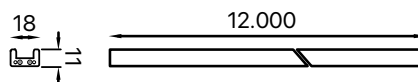

MINIMAL TRACK PIX11

Acessórios

GUIA DE ALUMÍNIO

TRILHO DE BORRACHA

DRIVER DE EMBUTIR

- 3.650.7507 - 60W
- 3.650.7508 - 100W
- 3.650.6745 - 120W
- 3.650.7535 - 200W

DRIVER SOBREPOR

- 3.650.7204 - 150W
- 3.650.7205 - 200W

CONECTORES