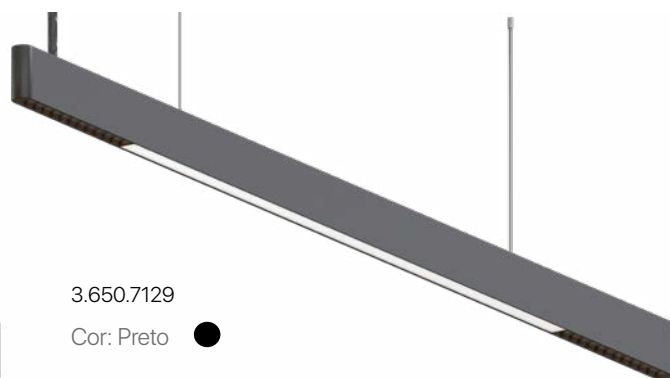

3.650.7127
Cor: Branco ○

3.650.7129
Cor: Preto ●

MINIMAL TRACK PIX11

PIX11 é uma grata releitura dos trilhos tradicionais. Os trilhos eletrificados ou magnéticos são em sua grande maioria, de traços grossos, que marcam o local onde são instalados, por seu design pesado. PIX11 com seus 11mm de altura e 18mm de largura, agrega o minimalismo ao seu projeto, por apresentar um trilho leve, com belos spots que podem ser facilmente remanejados. Formado por um trilho de borracha fixado em uma guia de alumínio, PIX11 pode ser modulado utilizando os conectores, além de possuir design fluido na curvatura parede e teto, que pode ser feita utilizando somente o trilho de borracha.