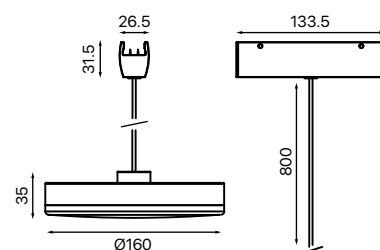

SPOT

3.650.7194
Facho: 24°
Potência: 5W
Fluxo luminoso: 350lm

TUBO suspenso

3.650.7195
Facho: 24°
Potência: 5W
Fluxo luminoso: 350lm

GLOBO

3.650.7196
Facho: 360°
Potência: 5W
Fluxo luminoso: 350lm

DISCO

3.650.7197
Facho: 110°
Potência: 10W
Fluxo luminoso: 700lm