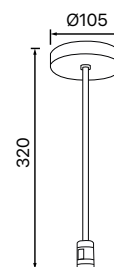

SLIDE acessórios

Trilhos Slide

3.650.7021 ●
3.650.7022 ●

Dimensões: 1000x150x100mm

Conector e Canopla Slide

3.650.7030 ●
3.650.7236 ●

Dimensões: Ø105x320mm
Compatível apenas com Driver 30W

Canopla Externa Slide

3.650.7028

Dimensões: 210x110x40mm
Cabo: 1m

Conectores Duplo Slide

3.650.7026 ●
3.650.7027 ●

Conectores Simples Slide

3.650.7023 ●
3.650.7024 ●

Conectores Slim Slide

3.650.7025