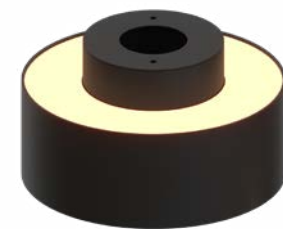

3.650.7010

Cor: ● Preto

Temperatura de cor: 3000K

3.650.7011

Cor: ● Preto

Temperatura de cor: 4000K

3.650.7012

Cor: ○ Branco

Temperatura de cor: 3000K

3.650.7013

Cor: ○ Branco

Temperatura de cor: 4000K