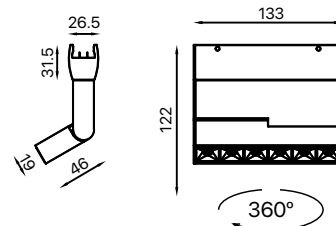

LIFT spots

INFORMAÇÕES TÉCNICAS:

Temp. de Cor: 3000K

IRC: >80

Proteção: IP20

SDMC: 3 steps

Tensão: 24V

Frequência: 50/60Hz

Vida útil: 50.000h

Garantia: 3 anos

PONTUAL

3.650.7192

Facho: 28°

Potência: 4W

Fluxo luminoso: 280lm

PONTUAL direcionável

3.650.7193

Facho: 28°

Potência: 4W

Fluxo luminoso: 280lm