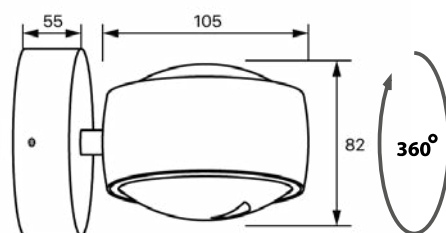

IP20

AURA parede outdoor

Cores: 3.650.7299 Branco ○
3.650.7298 Preto ●
Dimensões: 165x110x82mm
Proteção: IP65

Acionamento
por interruptor

AURA teto

INFORMAÇÕES TÉCNICAS:

Facho: 110° / 80°

Potência: 10W