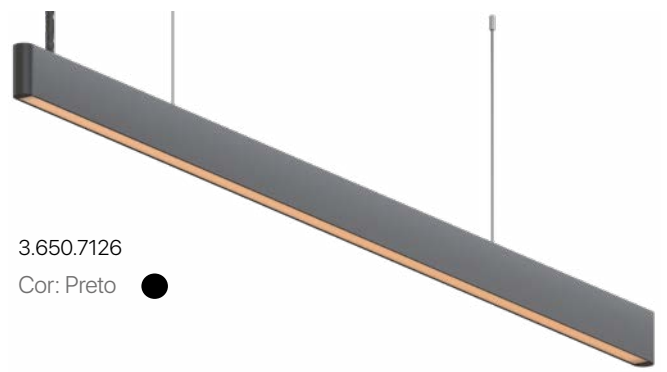

3.650.7126
Cor: Preto ●