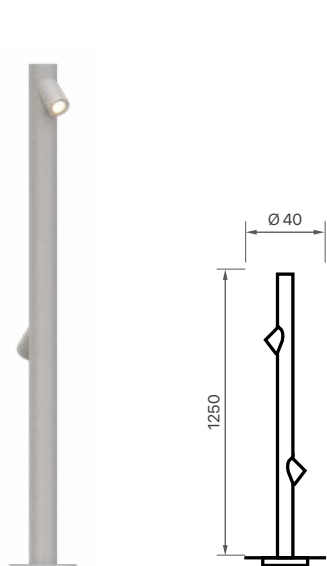

BAMBU

INFORMAÇÕES TÉCNICAS:

Temp. de Cor: 3000K

IRC: >80

Proteção: IP65

SDMC: 3 steps

Tensão: Bivolt

Frequência: 50/60Hz

Vida útil: 30.000h

Garantia: 1 ano

Acompanham conector de emenda IP68

BAMBU uni mini

3.650.7156

Potência: 10W

Fluxo luminoso: 1200lm

Dimensões: Ø40x1250mm