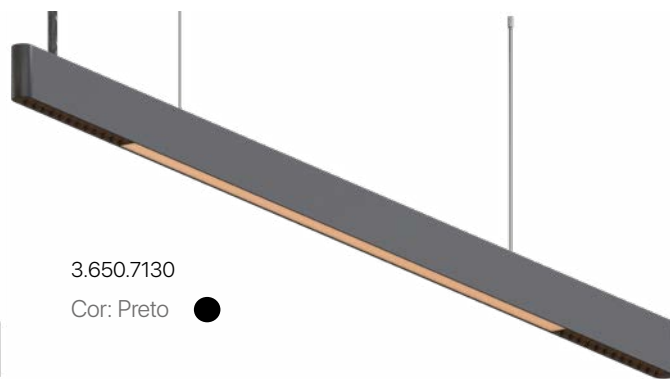

3.650.7130
Cor: Preto ●