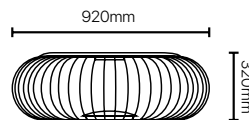

SOLE chão

3.650.7165

Potência: 9W

Fluxo luminoso: 600lm

Dimensões: Ø920x320mm

Material: acrílico, metal e espuma.