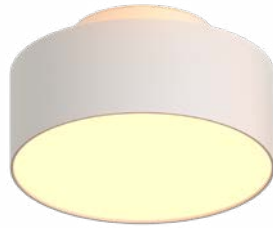

Temperatura de cor: 3000K

3.650.7009

Cor: ○ Branco

Temperatura de cor: 4000K

Direcionamento 90° e giro 360°

MUSH tre

Facho: 120°
IRC: >80
Potência: 18W 6W
Frequência: 50/60Hz
Lúmens: 1920lm
Tensão: Bivolt
Proteção: IP20
Dimensões: Ø125x86mm
Vida útil: 50.000h
Garantia: 3 anos