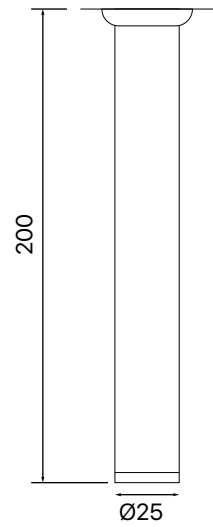

STICK

Material: Alumínio
LED integrado
Facho: 24°
Potência: 7W
IRC: >90
Frequência: 50Hz
Lúmens: 560lm
Tensão: Bivolt
Proteção: IP20
Dimensões: Ø25x200mm
Recorte: Ø55mm
Vida útil: 30.000h
Garantia: 3 anos

3.650.7044
Cor: ● Preto
Temperatura de cor: 3000K

3.650.7045
Cor: ● Preto
Temperatura de cor: 4000K

3.650.7046
Cor: ○ Branco
Temperatura de cor: 3000K

3.650.7047
Cor: ○ Branco
Temperatura de cor: 4000K