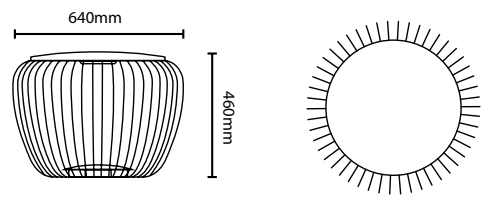

SOLE chão

3.650.7164

Potência: 9W

Fluxo luminoso: 600lm

Dimensões: Ø640x460mm

Material: acrílico, metal e espuma.