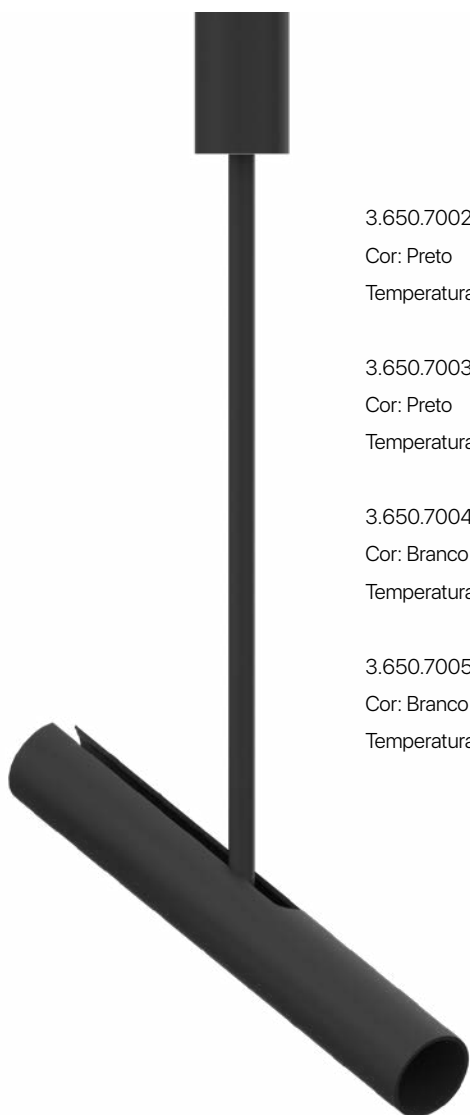

Temperatura de cor: 3000K

3.650.7013

Cor: ○ Branco

Temperatura de cor: 4000K

PONTO

Facho: 23°
IRC: >80
Potência: 12W
Frequência: 50/60Hz
Lúmens: 720lm
Tensão: Bivolt
Proteção: IP20
Dimensões: Ø40x88 (Suporte) | 260mm (Spot)
Vida útil: 50.000h
Garantia: 3 anos