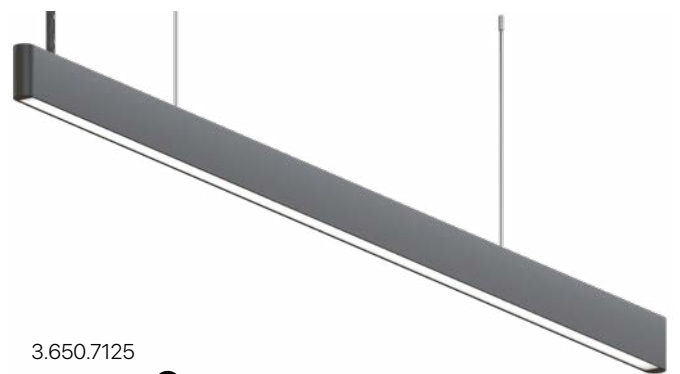

Comprimento do fio: 1m

3000K

3.650.7124
Cor: Branco ○

3.650.7126
Cor: Preto ●

4000K

3.650.7123
Cor: Branco ○

3.650.7125
Cor: Preto ●

JOB pontual