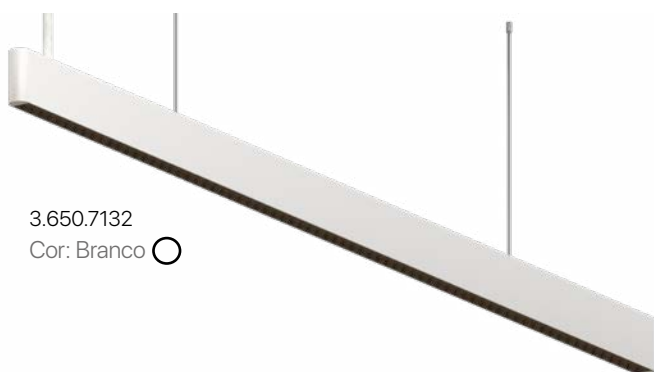

Facho: 60°

Potência: 38W

Fluxo luminoso: 3200lm

UGR: 13

Dimensões: 1192x19,6x58mm

Comprimento do fio: 1m

UGR: 13

3000K