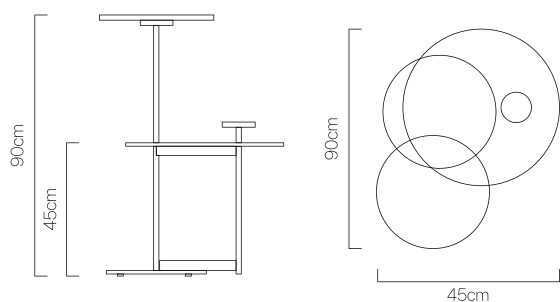

RITMO due

3.650.7262

Potência: 5W

Fluxo luminoso: 425lm

Dimensões: 900x450x900mm