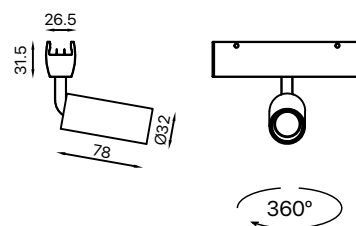

3.650.7193

Facho: 28°

Potência: 4W

Fluxo luminoso: 280lm

SPOT

3.650.7194
Facho: 24°
Potência: 5W
Fluxo luminoso: 350lm

TUBO suspenso

3.650.7195
Facho: 24°
Potência: 5W
Fluxo luminoso: 350lm