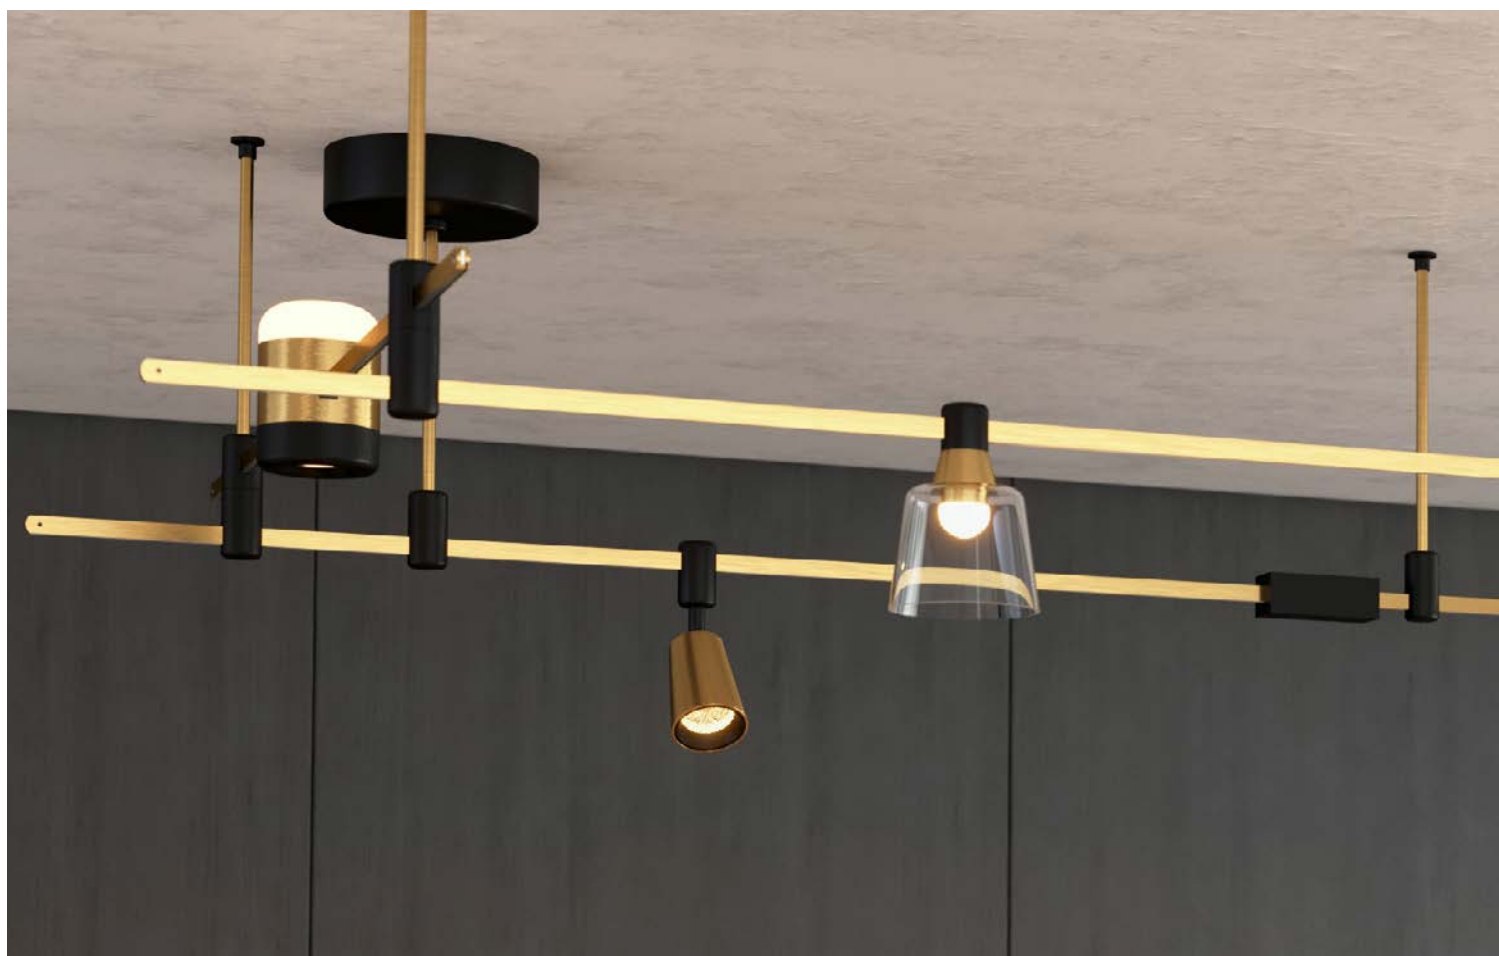

Driver 100W

3.650.7508

Potência: 100W
Saída: 24V
Corrente: 4,1A
Entrada: 100-265V
Não dimerizável
IP20
Dimensões: 130x98x30mm

Sistema de encaixe

A conexão elétrica do Slide é feita por um conector de cobre dentro dos conectores dos spots que se energizam em contato com a parte interna dos trilhos. Conectar os spots nos trilhos Slide é simples! Pressione o botão na lateral do conector e levante a tampa. Encaixe na parte do trilho desejado e feche a tampa até conectar. Para mudar o posicionamento, basta arrastar o spot lateralmente ou abri-lo novamente para colocar em outro local.