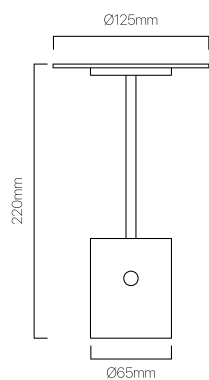

3.650.7271
Potência: 3W
Fluxo luminoso: 260lm
Cor: Branco ○