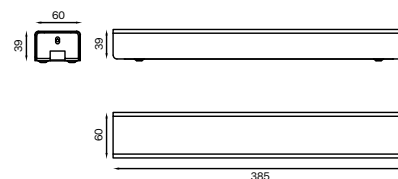

3 DRIVER SOBREPOR

3.650.7204 - 150W
3.650.7205 - 200W