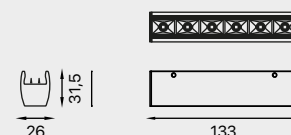

Frequência: 50/60Hz

Vida útil: 50.000h

Garantia: 3 anos

PONTUAL

3.650.7192
Facho: 28°
Potência: 4W
Fluxo luminoso: 280lm

PONTUAL direcionável

3.650.7193
Facho: 28°
Potência: 4W
Fluxo luminoso: 280lm

SPOT