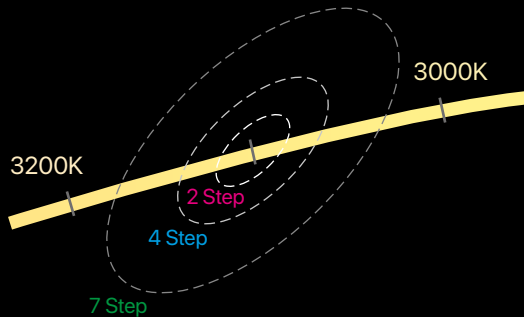

qualidade superior em relação a produtos que utilizam LEDs acima deste parâmetro. Quanto mais próximo de 7 mais perceptível é a mudança na consistência do led. Até 3 passos é imperceptível para o olho humano o desvio padrão. Acima de 3 até 5 passos é perceptível pequenas variações, acima de 5 passos a variação é considerável.