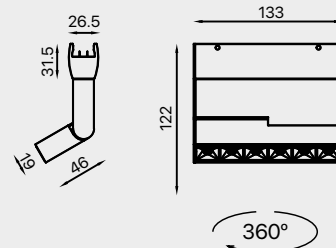

MINIMAL TRACK PIX11

Spots

INFORMAÇÕES TÉCNICAS:

Temp. de Cor: 3000K

IRC: >80

Proteção: IP20

SDMC: 3 steps

Tensão: 24V

Frequência: 50/60Hz

Vida útil: 50.000h

Garantia: 3 anos

PONTUAL

3.650.7192
Facho: 28°
Potência: 4W
Fluxo luminoso: 280lm

PONTUAL direcionável

3.650.7193
Facho: 28°
Potência: 4W
Fluxo luminoso: 280lm