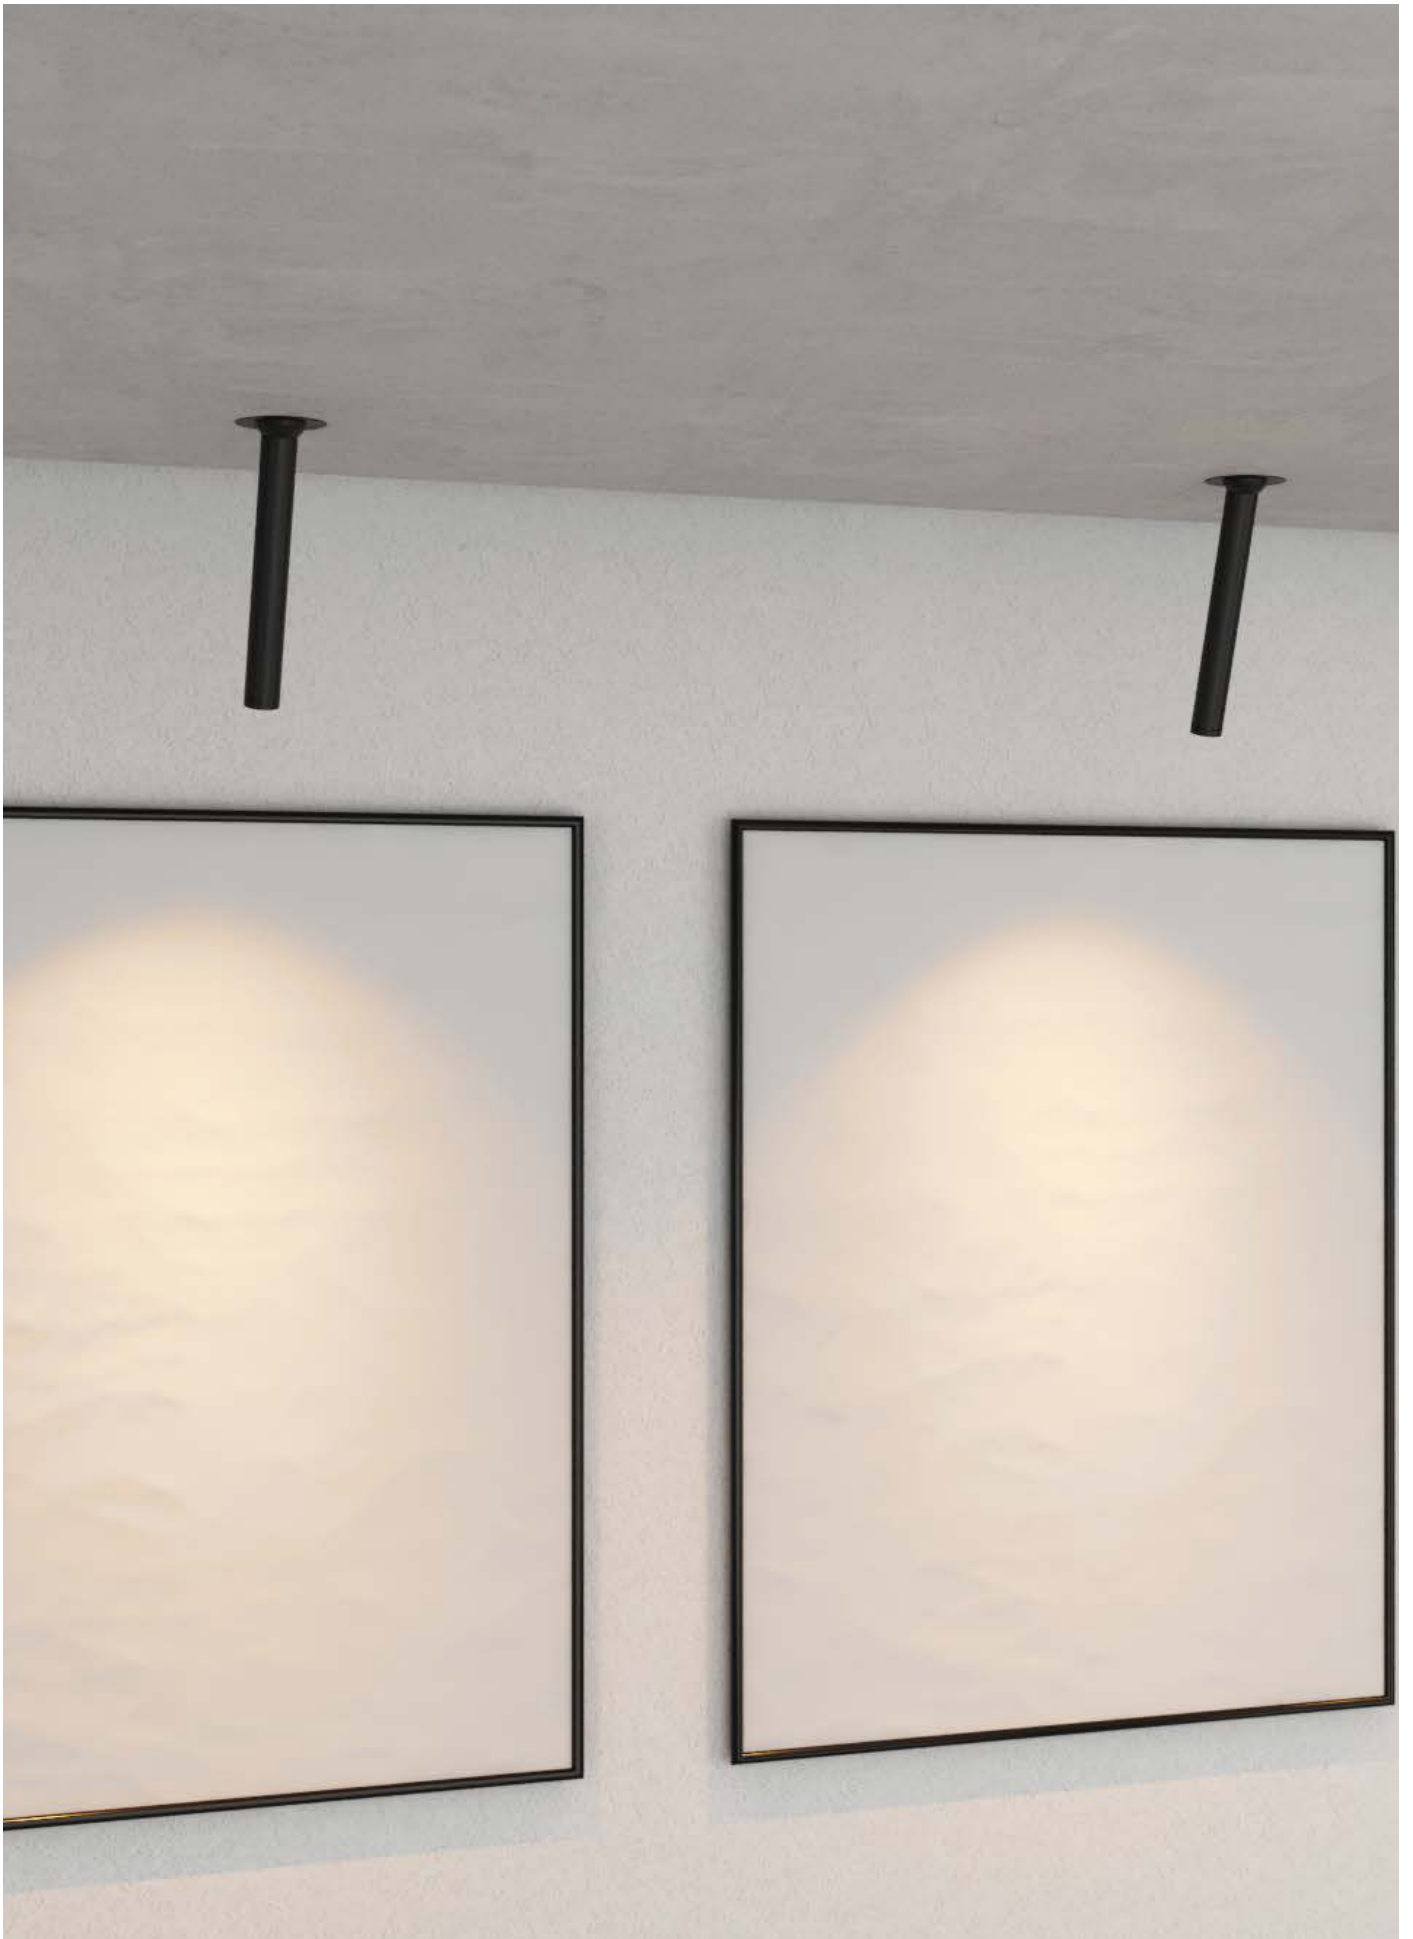

Com soquete 2 GU10 para lâmpada MR16
Lâmpada não inclusa
Garantia: 3 anos

3.650.7139

Cor: ● Preto

3.650.7140

Cor: ○ Branco

STICK

Material: Alumínio
LED integrado
Facho: 24°
Potência: 7W
IRC: >90
Frequência: 50Hz
Lúmens: 560lm
Tensão: Bivolt
Proteção: IP20
Dimensões: Ø25x200mm
Recorte: Ø55mm
Vida útil: 30.000h
Garantia: 3 anos