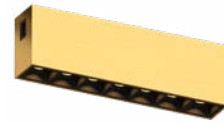

SLIDE spots

INFORMAÇÕES TÉCNICAS:

Temp. de Cor: 3000K

IRC: >90

Proteção: IP20

SDMC: 3 steps

Tensão: 24V

Frequência: 50/60Hz

Vida útil: 30.000h

Garantia: 3 anos

Pontual Slide

3.650.7017

Facho: 30°

Potência: 8W

Fluxo luminoso: 450lm

Equivale a duas MR11 3,5W