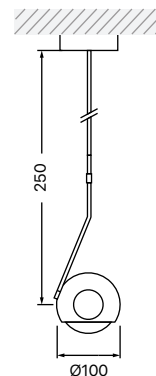

Facho: 110°

Temperature de cor: 3000K

Potência: 7W

Lúmens: 634lm

Cor: Dourado ●

Comprimento do fio: 1500mm

Dimensões: 100x250mm

Equivale a uma MR16 7W