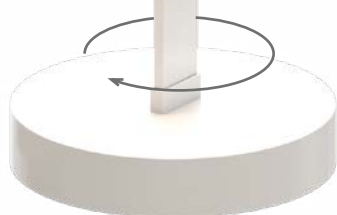

Gira na base