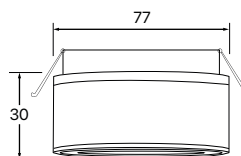

Direcionamento 90° e giro 360°