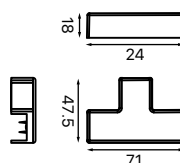

36507201 - Conector X