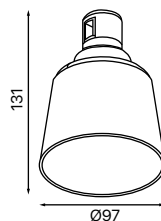

Taça Slide

3.650.7016
Potência: 1W
Fluxo luminoso: 60lm

O Trilho Slide traz em seu desenvolvimento um pouco do estilo clássico, por suas cores preto e dourado. Ele foi pensado para renovar os trilhos tradicionais que marcam os ambientes por sua espessura e design robustos.

Conta com spots com design minimalista e delicado, com função não apenas de iluminar, mas também de decorar o ambiente. Produto com design de luxo, que faz com que o trilho possa ser o destaque da iluminação e não apenas ser um objeto de necessidade, mas sim de desejo. Cada detalhe do spot foi planejado minuciosamente, como nos spots de vidro em que a luz tem formato de estrela, que faz com que a iluminação reflita lindamente no vidro.

Pode ser utilizado tanto como um trilho, quanto como um lustre, fazendo um design com seus conectores.

Mesmo sendo um objeto com cores clássicas, pode ser utilizado em diversos estilos de decoração, como por exemplo no design industrial, para ser ponto de foco, ou ainda utilizar-se do trilho preto, para que faça parte do ambiente, com seus spots dourados sendo um ponto de cor.

Pensado para ser utilizado em salas de jantar, estar e dormitórios, mas como é um produto bastante versátil o especificador poderá criar e recriar o produto para que sempre seja uma opção de escolha.

Produto fabricado em alumínio com acabamento escovado. Pode ser remanejado graças ao seu clipe de abertura, o qual foi desenvolvido para facilitar as mudanças que podem ser necessárias ao projeto. Além disso, é seguro para o toque, por conta da baixa voltagem, sendo assim, o especificador não precisa se deter ao teto, dando maior liberdade ao profissional.