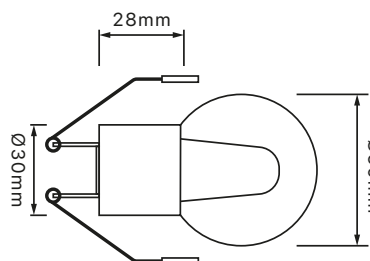

Garantia: 3 anos

Equivale a uma MR16 7W de 3000K

3.650.7151

Tamanho: Ø50x98mm

Diâmetro do acrílico: Ø50mm

3.650.7152

Tamanho: Ø100x148mm

Diâmetro do acrílico: Ø100mm