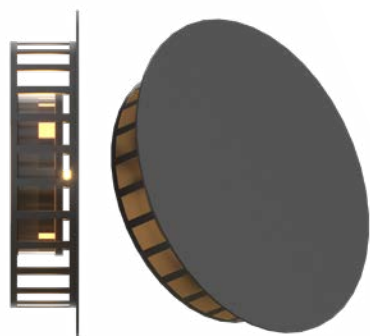

SOLE

O Sol do jardim, peças criadas para lembrar os raios solares que iluminam nossas manhãs. Sole possui aquele ar inovador de luminária e adorno, que proporciona grandeza no ambiente.

INFORMAÇÕES TÉCNICAS:

Temp. de Cor: 3000K

IRC: >80

Proteção: IP65

Tensão: Bivolt

Frequência: 50/60Hz

Vida útil: 30.000h

Garantia: 1 ano

SOLE parede

3.650.7163

Potência: 19W

Fluxo luminoso: 1300lm

Dimensões: Ø260x50mm