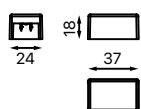

CONECTORES

36507199 - Conector L