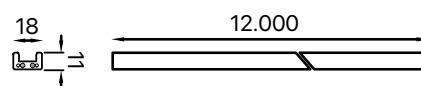

2 TRILHO DE BORRACHA

3.650.7209 - 12m