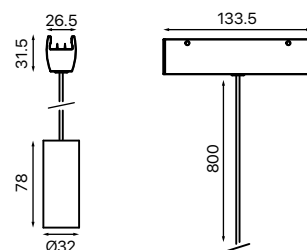

3.650.7193

Facho: 28°

Potência: 4W

Fluxo luminoso: 280lm

SPOT

3.650.7194
Facho: 24°
Potência: 5W
Fluxo luminoso: 350lm

TUBO suspenso

3.650.7195
Facho: 24°
Potência: 5W
Fluxo luminoso: 350lm