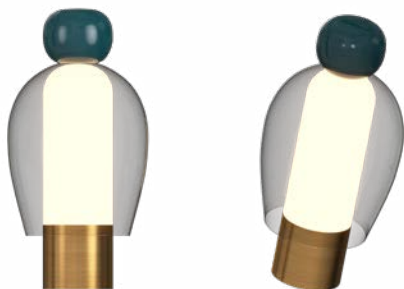

EVA

3.650.7258
Potência: 3W
Fluxo luminoso: 260lm
Cor: Marrom ●

ADÃO

3.650.7259
Potência: 3W
Fluxo luminoso: 260lm
Cor: Verde ●

ADÃO

3.650.7256
Potência: 3W
Fluxo luminoso: 260lm
Cor: Azul ●

LED MOBILE

A linha de produtos LED Mobile é uma opção moderna e versátil para quem busca iluminar e decorar ambientes de forma sofisticada. Essas mobílias são equipadas com iluminação própria feita por LED, proporcionando uma atmosfera aconchegante e elegante a qualquer espaço.