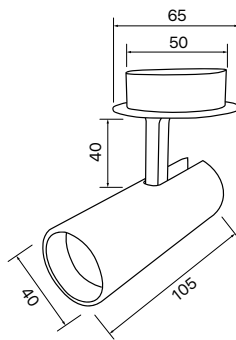

3.650.7463

Cor: Preto ●

3.650.7464

Cor: Branco ○