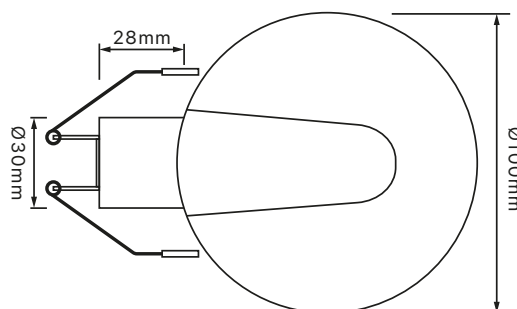

Garantia: 3 anos

Equivale a uma MR16 7W de 3000K

3.650.7151

Tamanho: Ø50x98mm

Diâmetro do acrílico: Ø50mm

3.650.7152

Tamanho: Ø100x148mm

Diâmetro do acrílico: Ø100mm