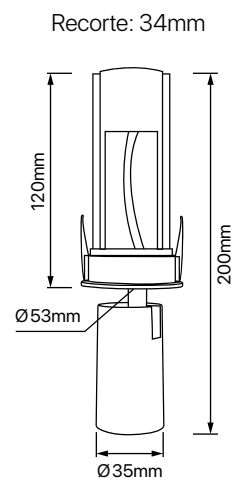

SENA

Facho: 24°
Potência: 6W
Fluxo Luminoso: 560lm
Temperatura de cor: 3000K
Alto IRC: >90
Grau de Proteção: IP20
Tensão: Bivolt
Vida útil: 30.000h
Garantia: 3 anos

3.650.7461

Cor: Preto ●

3.650.7462

Cor: Branco ○