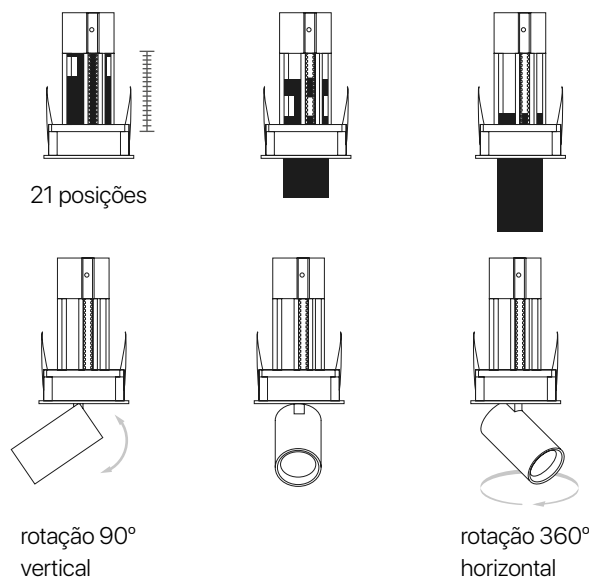

SENA

Facho: 24°
Potência: 6W
Fluxo Luminoso: 560lm
Temperatura de cor: 3000K
Alto IRC: >90
Grau de Proteção: IP20
Tensão: Bivolt
Vida útil: 30.000h
Garantia: 3 anos

3.650.7461

Cor: Preto ●

3.650.7462

Cor: Branco ○