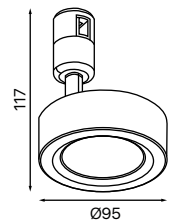

Lupa Slide

3.650.7019

Facho: 38°

Potência: 6W

Fluxo luminoso: 350lm

Equivale a uma MR11 3,5W