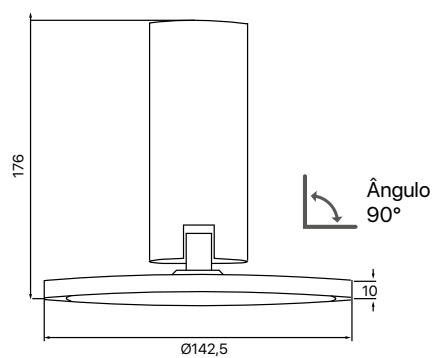

ORBE

Facho: 120°
 IRC: >80
 Potência: 12W
 Lúmens: 960lm
 Tensão: Bivolt
 Proteção: IP20
 Dimensões: 142,5x176mm
 Vida útil: 50.000h
 Garantia: 3 anos

3.650.6986

Cor: Preto ●

Temperatura de cor: 3000K

3.650.6987