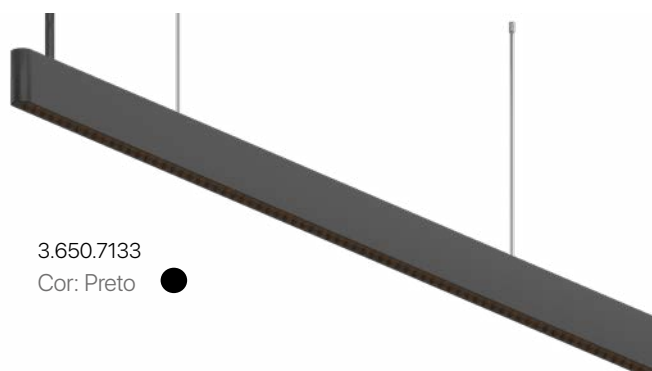

3.650.7133
Cor: Preto ●