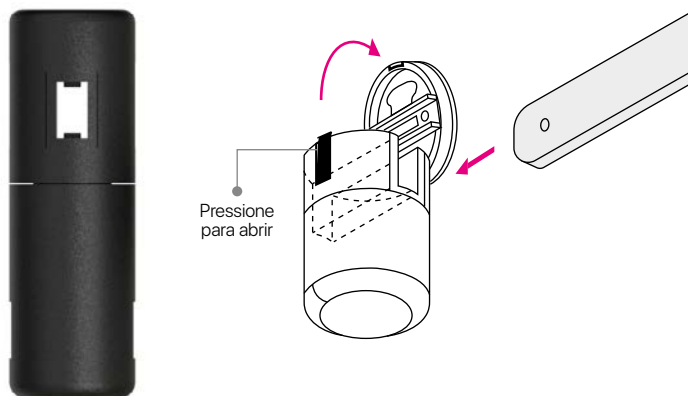

Driver 100W

3.650.7508

Potência: 100W
Saída: 24V
Corrente: 4,1A
Entrada: 100-265V
Não dimerizável
IP20
Dimensões: 130x98x30mm

Sistema de encaixe

A conexão elétrica do Slide é feita por um conector de cobre dentro dos conectores dos spots que se energizam em contato com a parte interna dos trilhos. Conectar os spots nos trilhos Slide é simples! Pressione o botão na lateral do conector e levante a tampa. Encaixe na parte do trilho desejado e feche a tampa até conectar. Para mudar o posicionamento, basta arrastar o spot lateralmente ou abri-lo novamente para colocar em outro local.