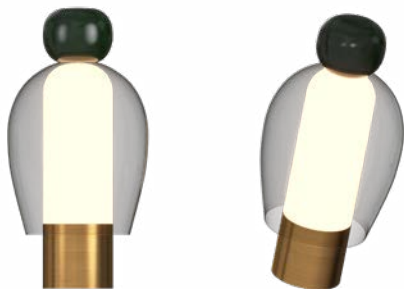

ADÃO

3.650.7259
Potência: 3W
Fluxo luminoso: 260lm
Cor: Verde ●