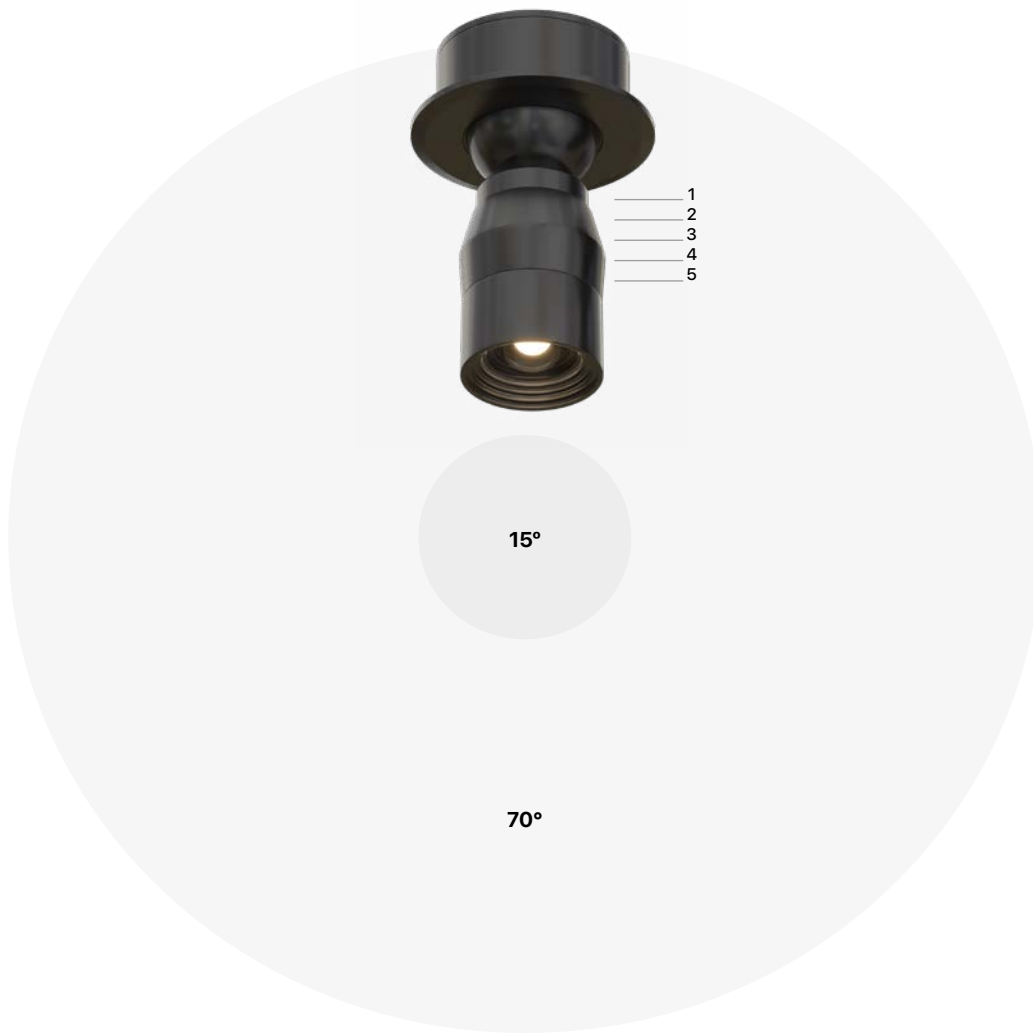

Exemplo de variações de foco de acordo com a regulagem.