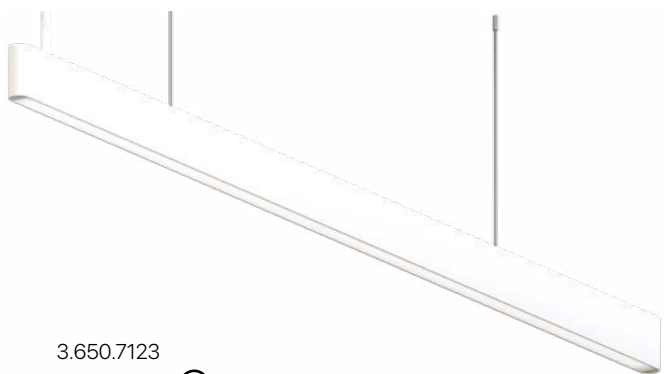

Comprimento do fio: 1m

3000K

3.650.7124
Cor: Branco ○

3.650.7126
Cor: Preto ●

4000K

3.650.7123
Cor: Branco ○

3.650.7125
Cor: Preto ●

JOB pontual