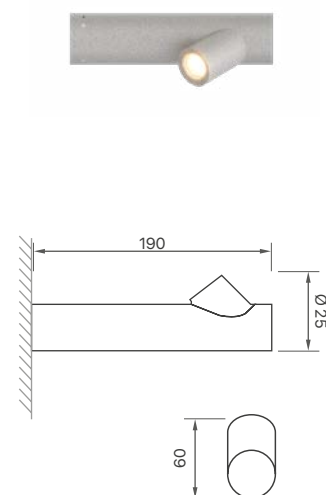

BAMBU arandela

3.650.7161

Potência: 5W

Fluxo luminoso: 600lm

Dimensões: Ø25x190mm