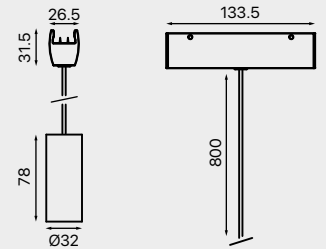

TUBO suspenso

3.650.7195
Facho: 24°
Potência: 5W
Fluxo luminoso: 350lm

GLOBO

3.650.7196
Facho: 360°
Potência: 5W
Fluxo luminoso: 350lm