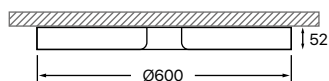

Potência: 26W

Cores: 3.650.7092 Dourado ●
3.650.7095 Titânio ●

Fluxo Luminoso: 623lm

Dimensões: Ø600x52mm