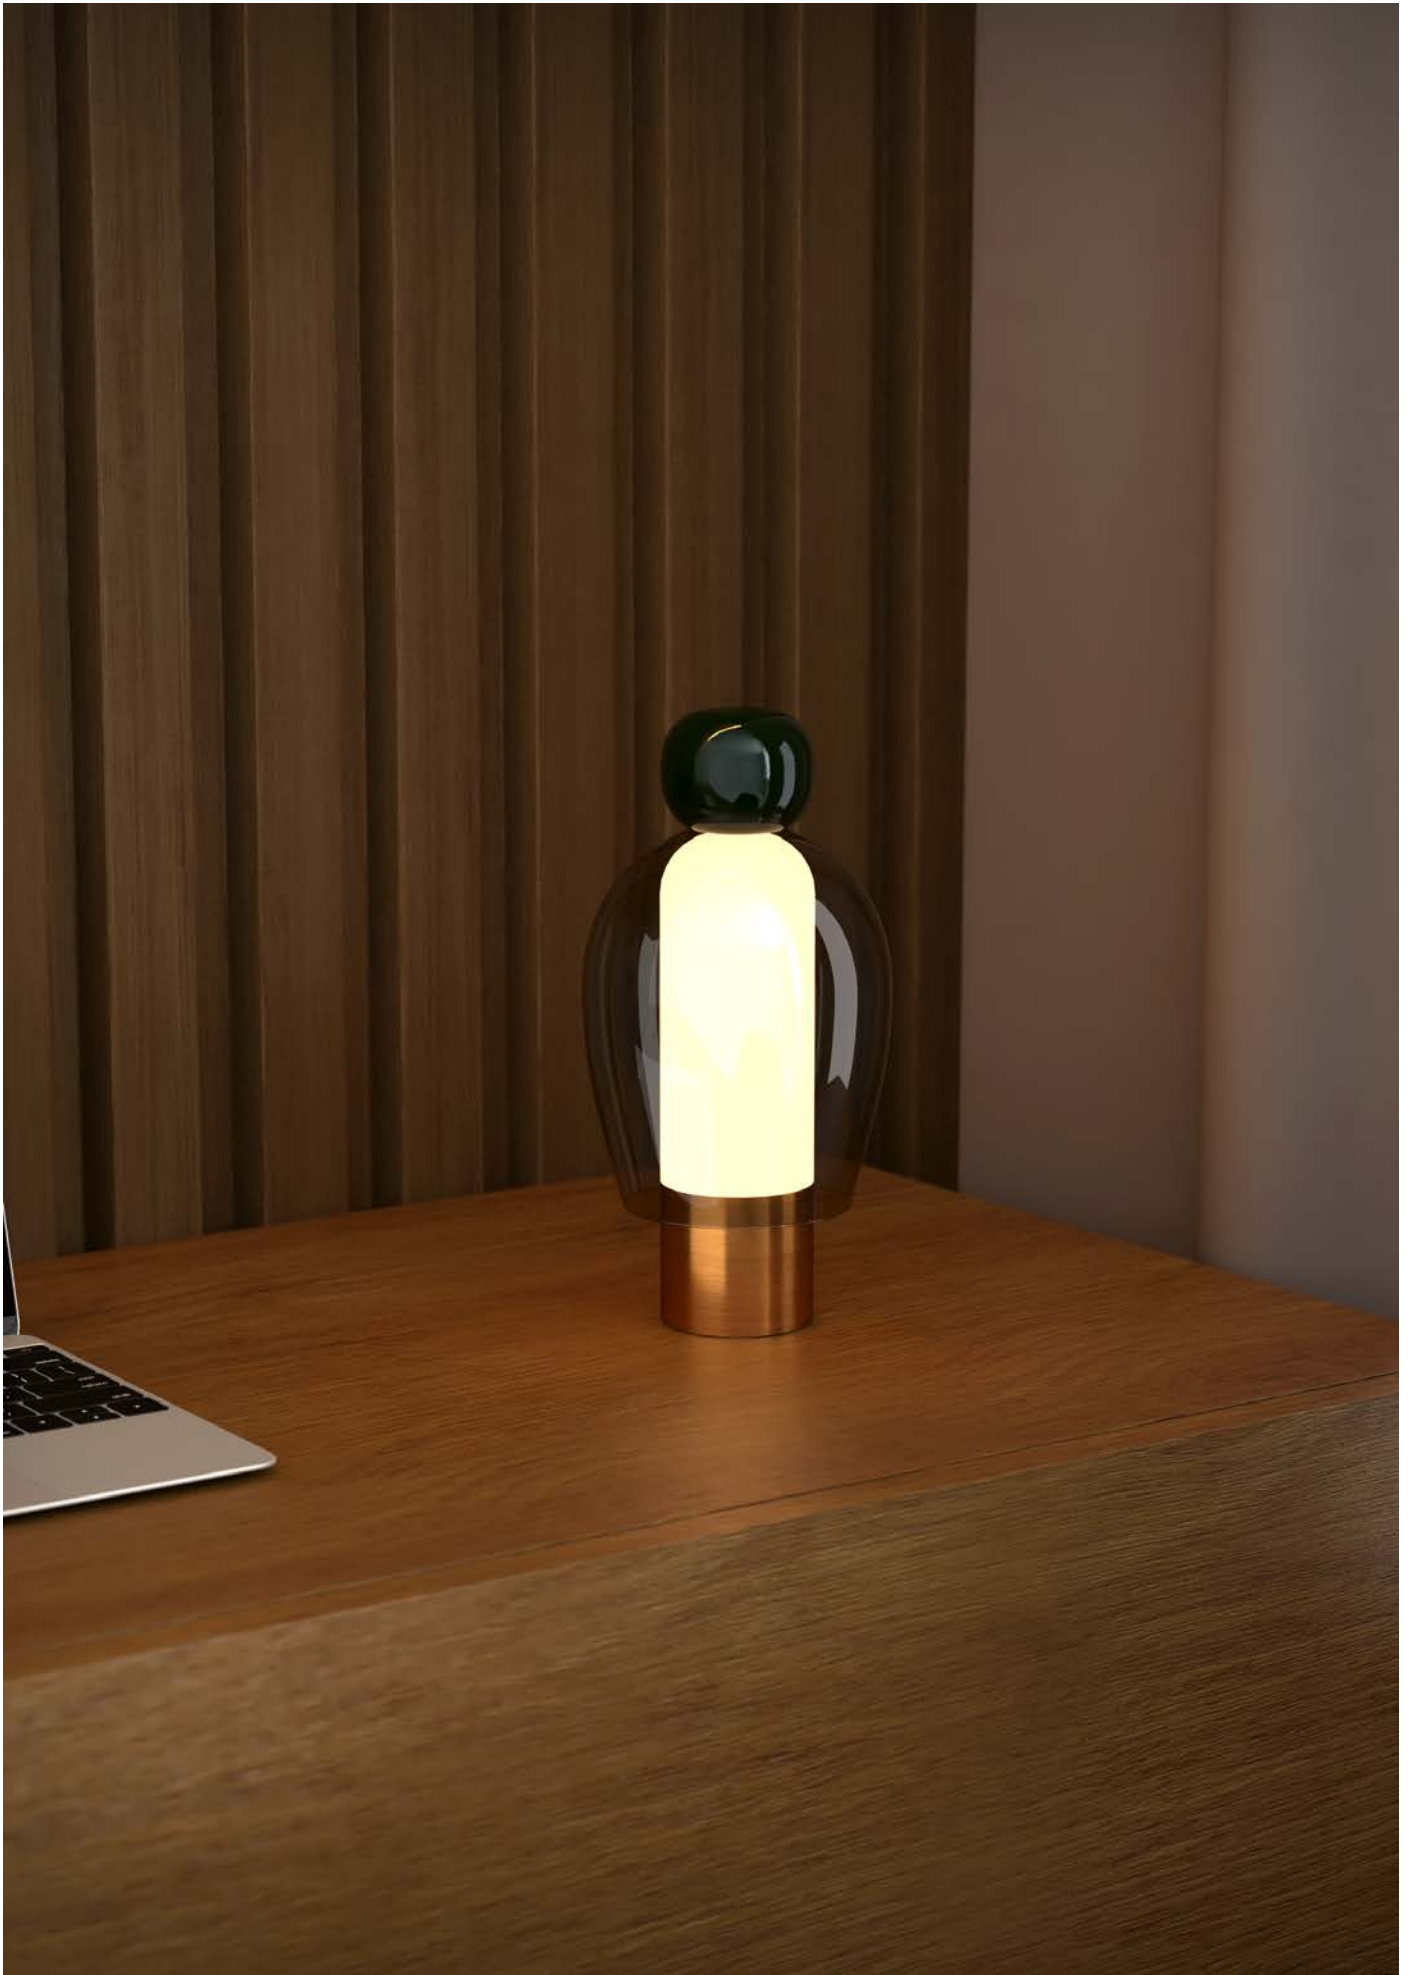

EVA

3.650.7258
Potência: 3W
Fluxo luminoso: 260lm
Cor: Marrom ●

ADÃO

3.650.7259
Potência: 3W
Fluxo luminoso: 260lm
Cor: Verde ●

ADÃO

3.650.7256
Potência: 3W
Fluxo luminoso: 260lm
Cor: Azul ●

LED MOBILE

A linha de produtos LED Mobile é uma opção moderna e versátil para quem busca iluminar e decorar ambientes de forma sofisticada. Essas mobílias são equipadas com iluminação própria feita por LED, proporcionando uma atmosfera aconchegante e elegante a qualquer espaço.