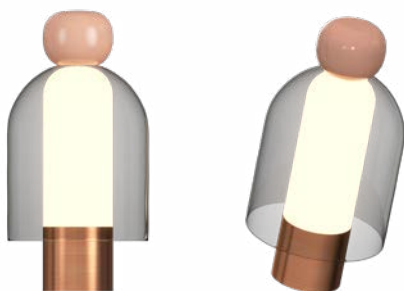

ADÃO & EVA

Bateria de lítio com duração de 10h com carga completa de 4h. Carregamento USB-C e acompanha cabo para recarga.

INFORMAÇÕES TÉCNICAS:

Temp. de Cor: Intercambiável
3000K a 6000K
Dimerizável
IRC: >80
Proteção: IP20
Tensão: Bivolt
Carregamento: USB-C 5V
Garantia: 1 ano

EVA

3.650.7252
Potência: 3W
Fluxo luminoso: 260lm
Cor: Rosa ●