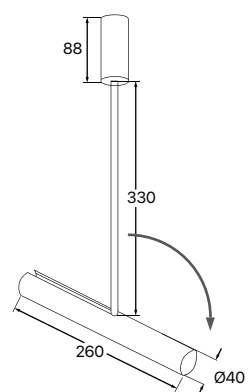

PONTO

Facho: 23°
IRC: >80
Potência: 12W
Frequência: 50/60Hz
Lúmens: 720lm
Tensão: Bivolt
Proteção: IP20
Dimensões: Ø40x88 (Suporte) | 260mm (Spot)
Vida útil: 50.000h
Garantia: 3 anos

3.650.7002
Cor: Preto ●
Temperatura de cor: 3000K

3.650.7003
Cor: Preto ●
Temperatura de cor: 4000K

3.650.7004
Cor: Branco ○
Temperatura de cor: 3000K

3.650.7005
Cor: Branco ○
Temperatura de cor: 4000K

Gira 360°

Direcionamento 90°