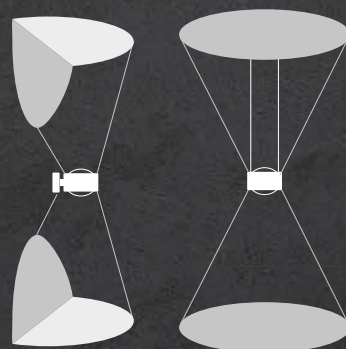

AURA

Linha Aura mostra a beleza da luz, com um design minimalista onde o produto não é o protagonista da linha, mas sim a iluminação que ele emite. Além de iluminar, serve como uma obra de arte. Conta com o controle por gestos com dimerização o que dá um charme maior para a família Aura.

Sensor de Gesto: a Aura Parede e Vertical são controlados por gesto - ligado/desligado e dimerizado - sem contato e intuitivo graças ao inovador sensor de gestos.

Efeito Aura: os fachos de luz são perfeitamente marcados criando uma aura no ambiente.