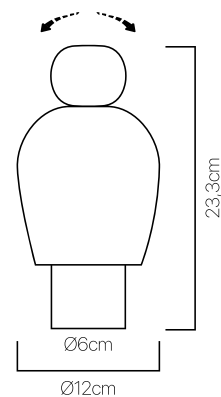

ADÃO

3.650.7256
Potência: 3W
Fluxo luminoso: 260lm
Cor: Azul ●