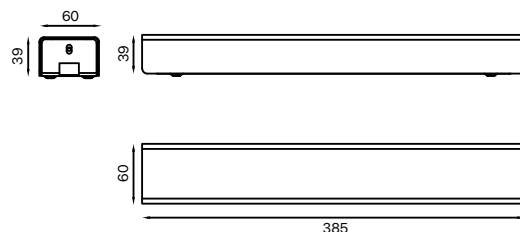

MINIMAL TRACK PIX11

Acessórios

GUIA DE ALUMÍNIO

TRILHO DE BORRACHA

DRIVER DE EMBUTIR

- 3.650.7507 - 60W
- 3.650.7508 - 100W
- 3.650.6745 - 120W
- 3.650.7535 - 200W

DRIVER SOBREPOR

- 3.650.7204 - 150W
- 3.650.7205 - 200W

CONECTORES