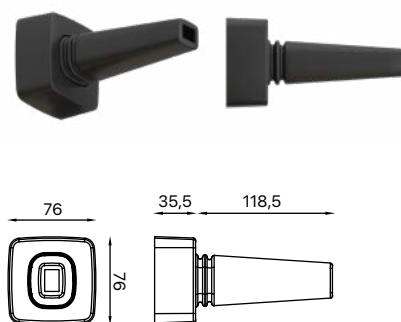

GLOBO

3.650.7196
Facho: 360°
Potência: 5W
Fluxo luminoso: 350lm

DISCO

3.650.7197
Facho: 110°
Potência: 10W
Fluxo luminoso: 700lm

LIFT

acessórios

1 SUPORTE DE TRILHO

3.650.7202