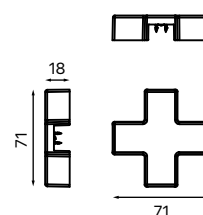

MINIMAL TRACK PIX11

Acessórios

GUIA DE ALUMÍNIO

TRILHO DE BORRACHA

DRIVER DE EMBUTIR

- 3.650.7507 - 60W
- 3.650.7508 - 100W
- 3.650.6745 - 120W
- 3.650.7535 - 200W

DRIVER SOBREPOR

- 3.650.7204 - 150W
- 3.650.7205 - 200W

CONECTORES