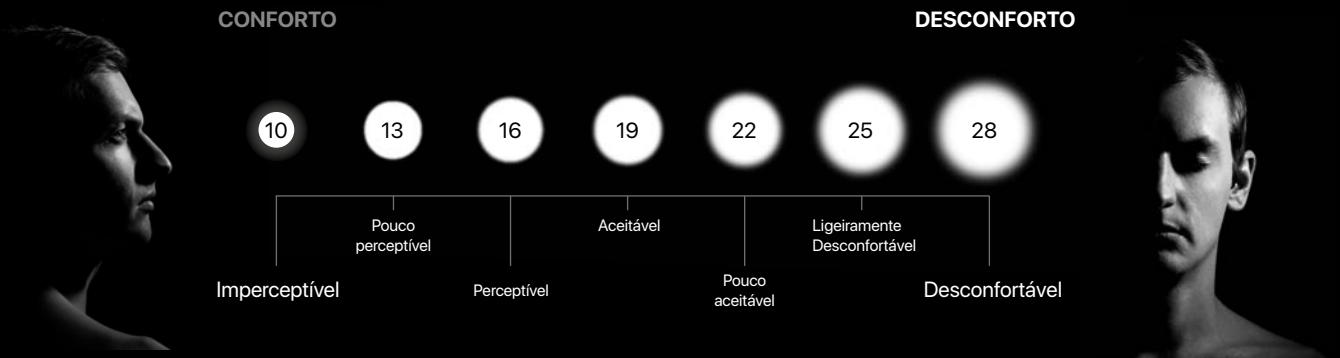

INFORMAÇÕES TÉCNICAS

UGR (Índice de Ofuscamento Unificado): do inglês Unified Glare Rating, o UGR é uma padronagem de mercado definida pela ABNT na ISO/CIE 8995-1. Esse parâmetro foi criado para controlar o desconforto da iluminação em um ambiente interno, causado pelo

ofuscamento no ângulo de visão do observador. O ofuscamento é o desconforto visual pela iluminação excessiva, que deve ser controlado, prevenindo erros, fadiga e acidentes.