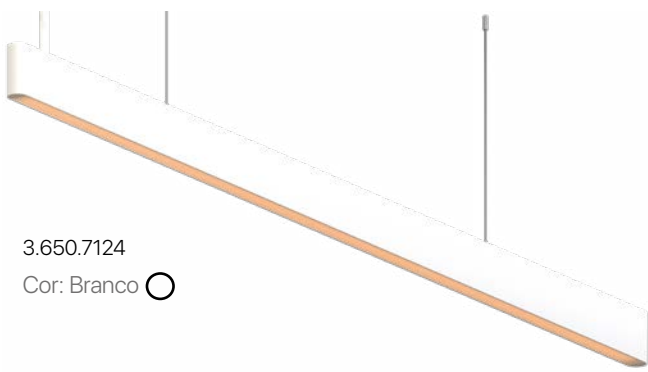

3000K

3.650.7124
Cor: Branco ○