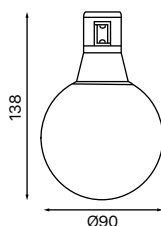

Globo Slide

3.650.7015
Potência: 1W
Fluxo luminoso: 60lm