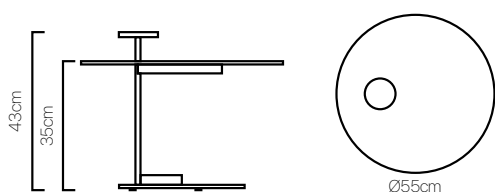

RITMO

INFORMAÇÕES TÉCNICAS:

Temp. de Cor: 3000K

IRC: >90

Proteção: IP20

Tensão: Bivolt

Garantia: 2 anos

RITMO uno

3.650.7261

Potência: 5W

Fluxo luminoso: 425lm

Dimensões: Ø550x430mm