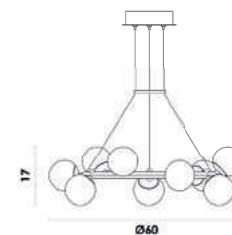

LED	36W	3000K
-----	-----	-------

HM025
Dourado e transparente

Pendente

Material metal e acrílico
Fluxo 1080LM

LED	18W	3000K
-----	-----	-------

HM023
Preto / dourado e transparente

Pendente

Material metal e acrílico
Fluxo 1620LM