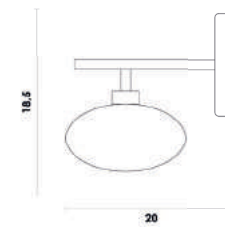

Arandela

Material metal e vidro

C9

25W