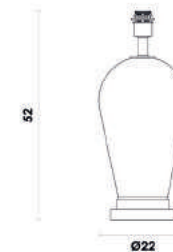

WR002
Dourado e transparente
Cúpula: EX78BBR

WR004
Dourado e champagne
Cúpula: EX2451BR

MI007
Dourado e transparente
Cúpula:EX2014BR

MI008
Dourado e transparente
Cúpula:EX2011BR

WR005
Dourado e champanhe
Cúpula:EX1600
Medida: (D)19.5cm (A)38.5cm