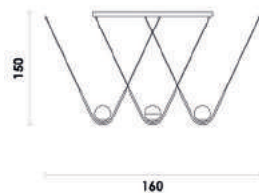

Pendente
Material metal e vidro
C9 75W