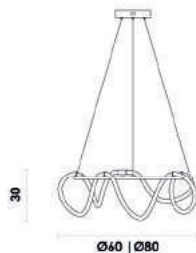

Pendente

Material	metal e silicone	
Fluxo	2880LM	
LED	36W	3000K

MANTRA

OC011S
Dourado

Pendente

Material metal e silicone
Fluxo 2625LM

LED	35W	2700K
-----	-----	-------

OC011L
Dourado