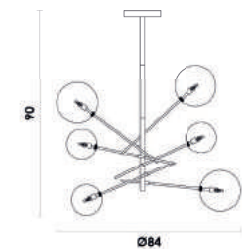

Pendente

Material	metal e vidro	
C9	150W