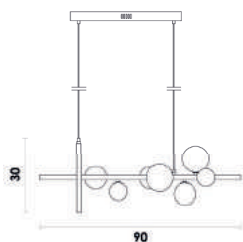

Pendente

Material metal e vidro

Fluxo 450LM

C9+LED 49 + 15W 3000K