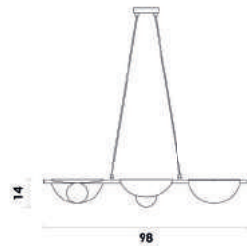

CACAU

Pendente

Material metal e vidro
G9 75W

Arandela

Material metal e vidro
G9 25W