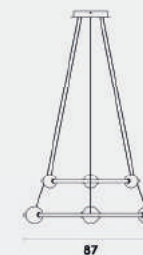

Pendente

Material metal e vidro
Fluxo 4000LM
LED 80W 3000K