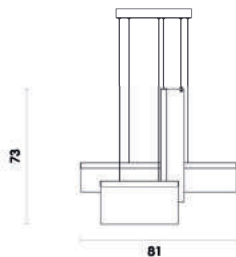

PATUÁ

Pendente

Material	metal e acrílico	
Fluxo	2311LM	
LED	54W	2700K

ELO

Arandela

Material	metal e acrílico	
Fluxo	1200LM	
LED	40W	3000K