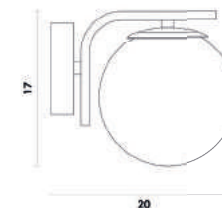

Arandela

Material metal e vidro
E27 BOLINHA 5W