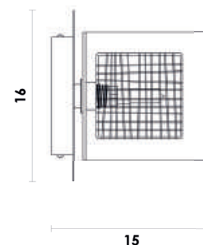

HO110A
Cromado e transparente