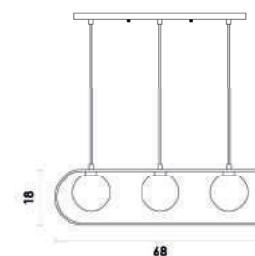

Pendente
Material metal e vidro
G9 75W

HL024
Preto / dourado e branco