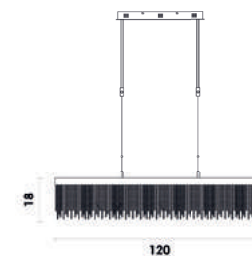

Pendente

Material metal e alumínio
Fluxo 1680LM

LED 33,6W 3000K