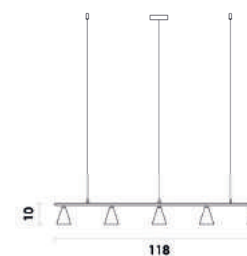

Pendente

Material metal

G9

35W