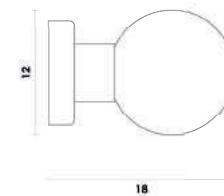

Arandela

Material metal e vidro
C9 25W