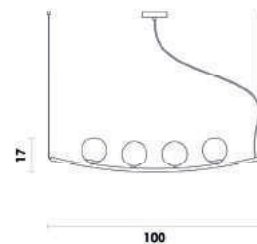

Pendente
Material metal e vidro
C9 100W