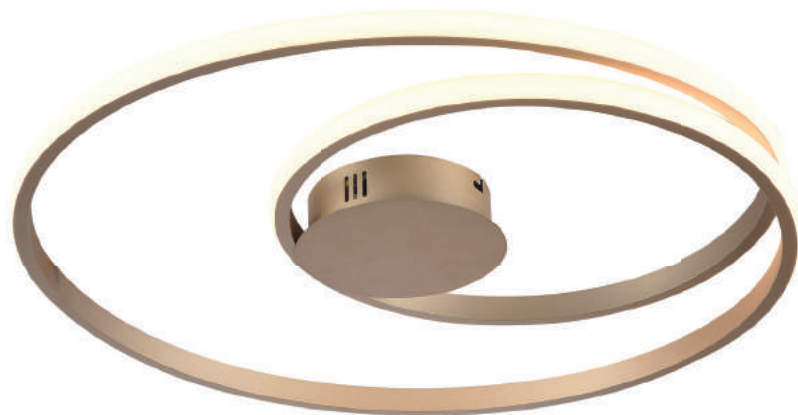

Plafon de sobrepor

Material alumínio e silicone

Fluxo 2060LM

LED	35W	3000K

GD007SW
Branco

Ø54

GD007SG
Dourado e branco

Plafon de sobrepor

Material metal e silicone

Fluxo 2060LM

LED	35W	3000K