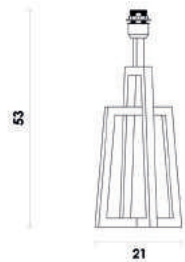

Base para abajur
Material metal
E27 40W