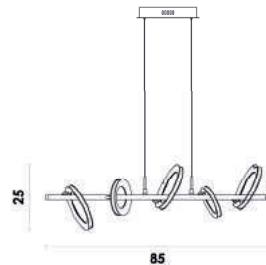

Pendente

Material metal e acrílico
Fluxo 1345LM

LED 26,9W 3000K

Pendente

Material metal e acrílico
Fluxo 825LM

LED 16,5W 3000K