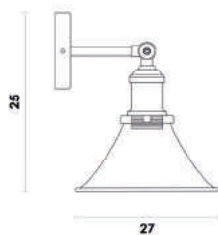

Arandela	
Material	metal
E27	40W