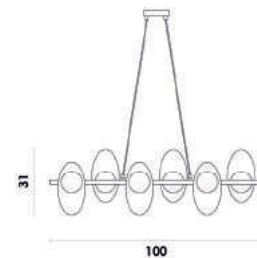

Pendente

Material	metal e vidro
G9	150W