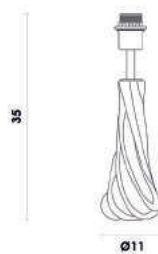

Base para abajur

Material metal e vidro

E27

40W