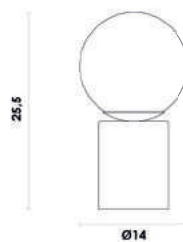

Abajur

Material metal e vidro

C9

25W