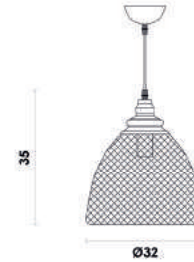

XN001
Cobre e preto

Pendente

Material	metal
E27	40W