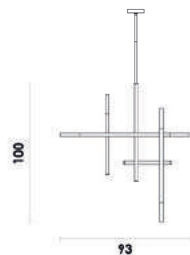

GR002
Dourado e branco

7 899830 231066