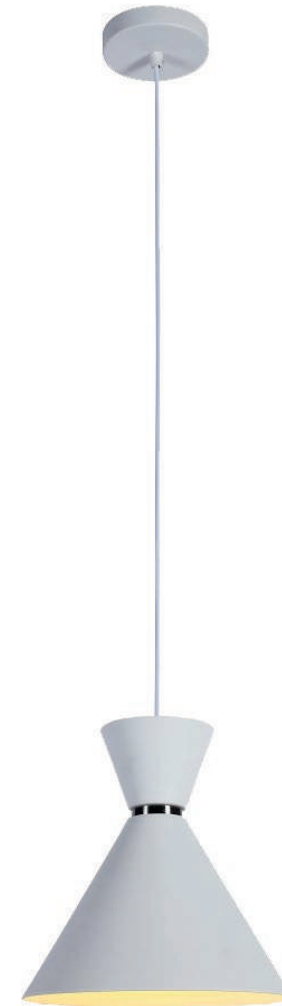

Pendente

Material metal

E27

40W