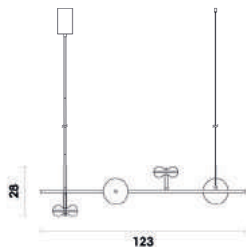

Pendente

Material metal e vidro
Fluxo 4160LM

LED 52W 2400K

Pendente

Material metal e vidro
Fluxo 4160LM

LED 52W 2400K