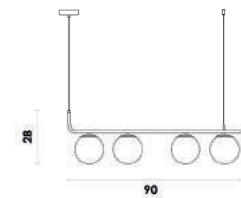

Pendente
Material metal e vidro
E27 BOLINHA 40W