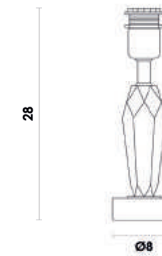

KRISTALO

XL001

Cromado e transparente

Cúpula: EX596CR

base para abajur

Material metal e vidro

E27

40W

XL002

Cromado e transparente

Cúpula: EX596ND

XL003

Cromado e transparente

Cúpula: EX596AR