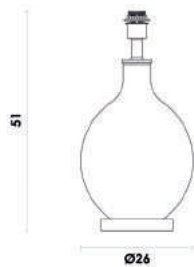

Base para abajur

Material metal e vidro

E27

40W