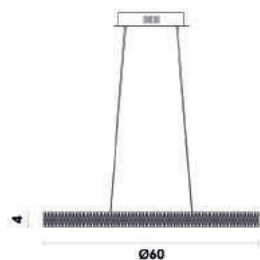

Pendente

Material	metal	
Fluxo	1881LM	
LED	32W	3000K