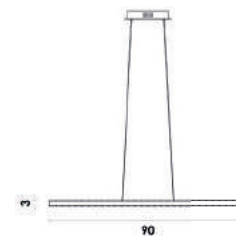

GD017
Dourado e transparente

Pendente

Material metal
Fluxo 5550LM

LED	120W	3000K
-----	------	-------

COLMÉIA

NOVO

DW001L
Dourado e transparente

DW001
Cromado e champagne