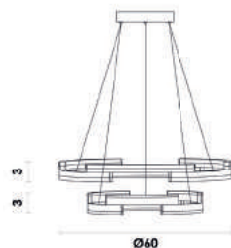

MV002
Dourado

Pendente

Material metal e acrílico

Fluxo 4680LM

LED 72W 3000K

Pendente

Material metal e acrílico

Fluxo 5200LM