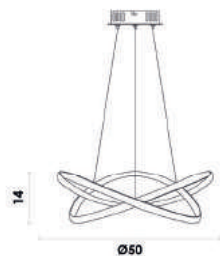

Pendente

Material	metal	
Fluxo	1188LM	
LED	36W	3000K

HM019W
Branco

NODO

NOVO

HM020W
Branco

HM020B
Preto

HM020E
Rose gold