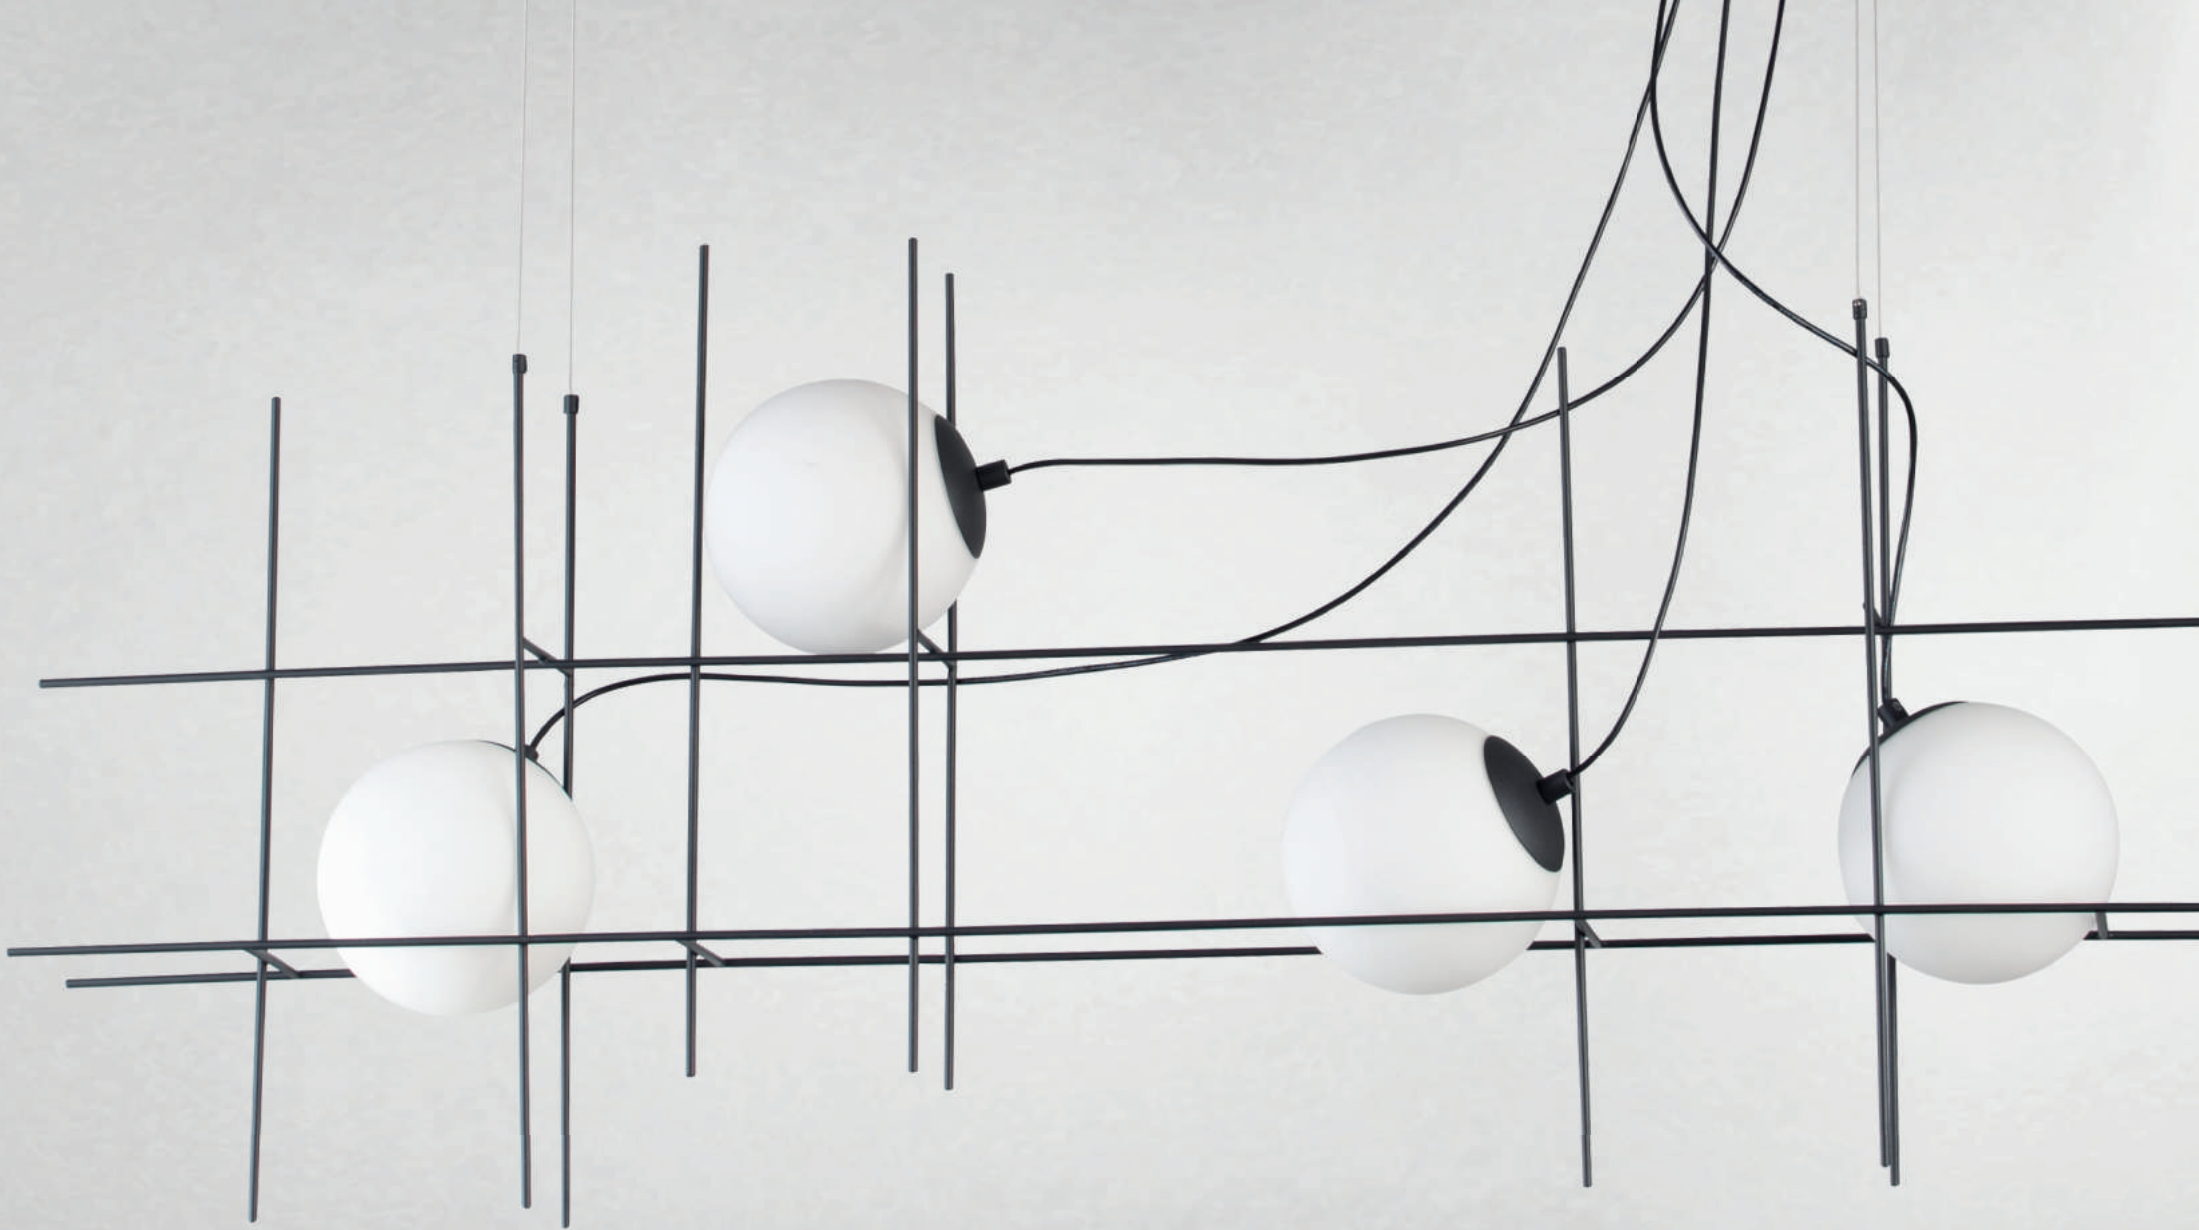

Pendente

Material	metal e vidro
C9	50W

MM001
Cromo negro e branco

MM001G
Dourado e branco

Plafon de sobrepor

Material	metal e vidro
C9	50W

DIX
NOVO

RE019G
Dourado e branco