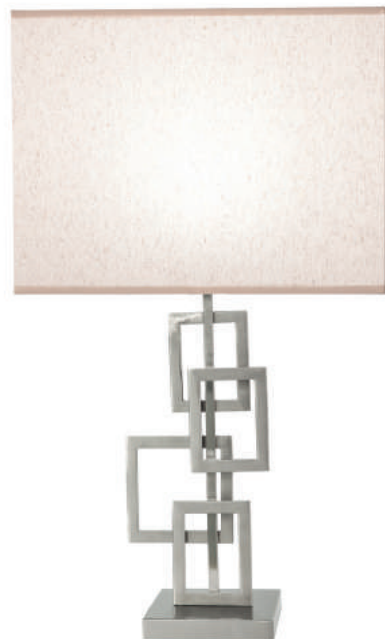

BALANCE

NOVO