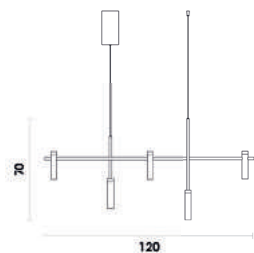

ARCHI

Pendente

Material	metal	
Fluxo	2600LM	
LED	35W	3000K

Pendente

Material	metal	
Fluxo	3640LM	
LED	49W	3000K