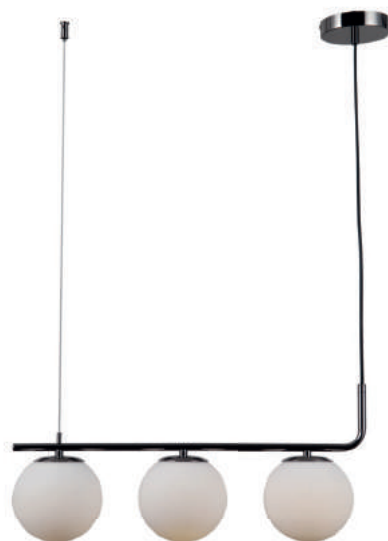

SQ001B
Cromo negro e branco

7 899830 238478