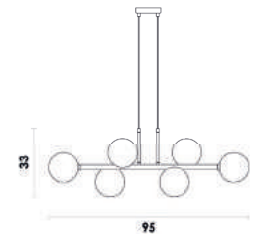

Pendente

Material	metal e vidro
G9	150W