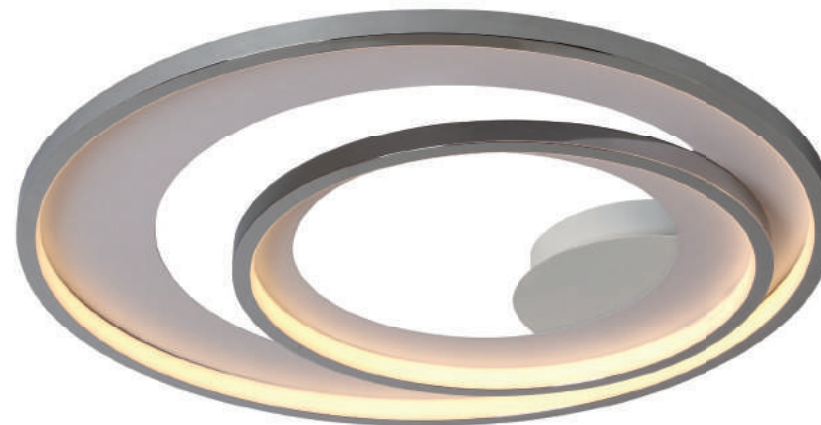

HM008BG
Preto e dourado

Plafon de sobrepor

Material metal
Fluxo 1500LM

LED 48W 3000K

Ø62

HM008CR
Cromado e branco

Plafon de sobrepor

Material metal
Fluxo 1500LM