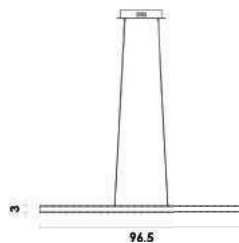

GD017
Dourado e transparente

Pendente

Material metal
Fluxo 5550LM

LED	120W	3000K
-----	------	-------

COLMÉIA

NOVO

DW001L
Dourado e transparente

DW001
Cromado e champagne