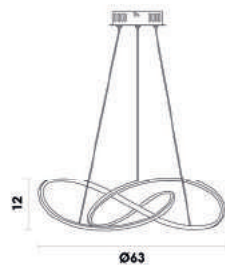

Pendente

Material	metal	
Fluxo	1188LM	
LED	36W	3000K