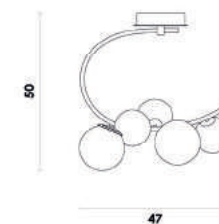

Pendente

Material	metal e vidro
C9	50W

MM001
Cromo negro e branco

MM001G
Dourado e branco

Plafon de sobrepor

Material	metal e vidro
C9	50W

DIX
NOVO

RE019G
Dourado e branco