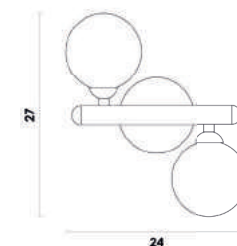

Arandela

Materia metal e vidro
C9 50W