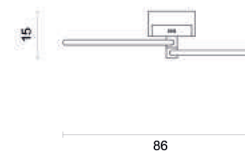

BB020
Dourado e branco

Plafon de sobrepor

Material	metal e acrílico	
Fluxo	2700LM	
LED	54W	3000K

BB022
Dourado e branco

Pendente

Material	metal e acrílico	
Fluxo	2160LM	
LED	43,2W	3000K

BB021
Dourado e branco