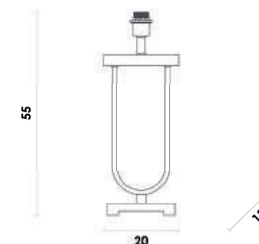

Base para abajur

Material metal

E27 40W

ARCO