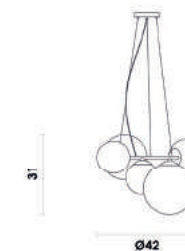

Pendente	
Material	metal e vidro
G9	125W