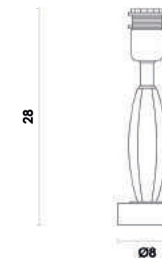

XL002

Cromado e transparente

Cúpula: EX596ND