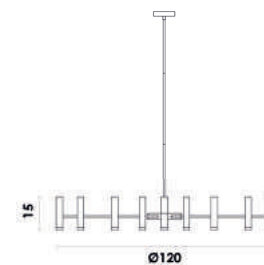

Pendente

Material metal e acrílico
Fluxo 4200LM

LED 60W 3000K