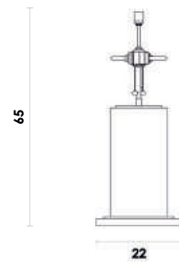

CLASSIC

Base para abajur

Material metal e vidro

E27

40W