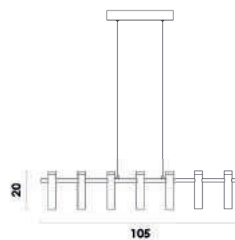

CD002M
Cobre e preto

Pendente

Material	metal	
Fluxo	3640LM	
LED	49W	3000K