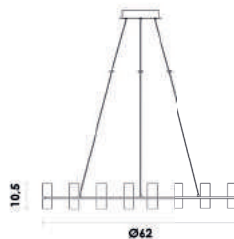

Pendente

Material metal e acrílico

Fluxo 2880LM

LED 36W 3000K