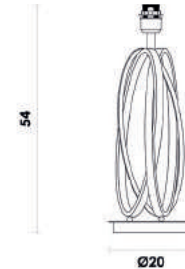

VENETO

Base para abajur
Material metal
E27 40W