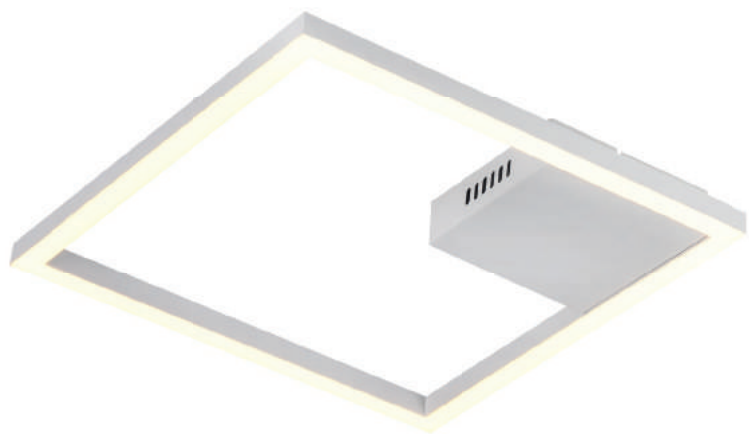

TEC

GD010B
Preto

GD010W
Branco

GD010G
Dourado

Arandela / plafon

Material	alumínio e silicone	
Fluxo	2450LM	
LED	45W	3000K

GD014W
Branco

Plafon de sobrepor