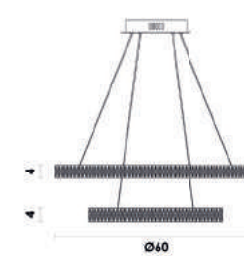

Pendente

Material	metal e acrílico	
Fluxo	2970LM	
LED	54W	3000K