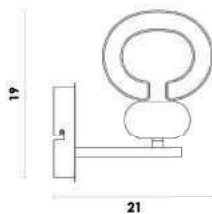

Arandela

Material metal e vidro

G9

5W