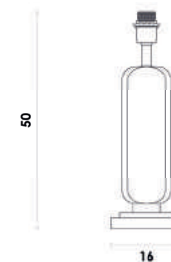

Base para abajur

Material metal e mármore

E27

40W