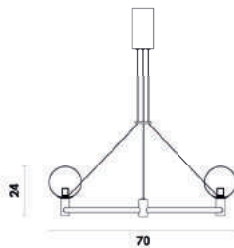

CORALINA

OC021
Dourado

Pendente

Material	metal e vidro	
Fluxo	900LM	
LED	12W	2700K

ASTA

OD039G
Dourado e champanhe

Pendente

Material	metal e vidro	
Medida	(D)50cm (A)18cm	
C9	150W	