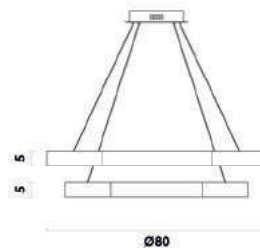

GD005
Dourado e transparente

Pendente

Material metal e acrílico
Fluxo 2550LM

LED	50W	3000K
-----	-----	-------

GD006
Dourado e transparente

Pendente

Material metal e acrílico
Fluxo 3280LM

LED	70W	3000K
-----	-----	-------