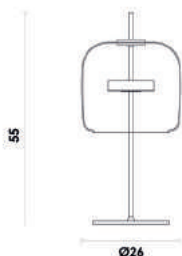

HM016GS
Dourado e fumê