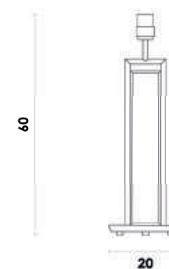

VENETO

Base para abajur

Material metal e couro

E27

40W