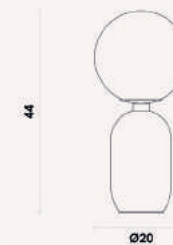

Pendente

Material metal e vidro

E27 BOLINHA 40W

HL016
Bronze e branco

Arandela

Material metal e vidro
E27 BOLINHA 25W

HL020B
Cromo negro e branco

HL020G
Dourado e branco