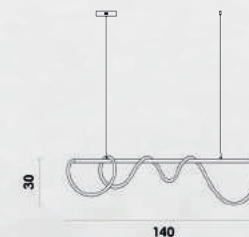

Pendente

Material	metal e silicone	
Fluxo	3375LM	
LED	45W	2700K

OC013
Dourado

Arandela

Material	metal e silicone	
Fluxo	600LM	
LED	8W	2700K

OC012
Dourado

Pendente

Material	metal e silicone	
Fluxo	3000LM	
LED	40W	2700K