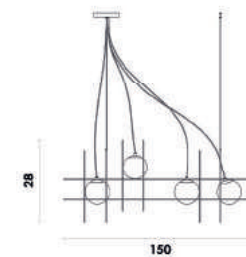

Pendente
Material metal e vidro
G9 100W