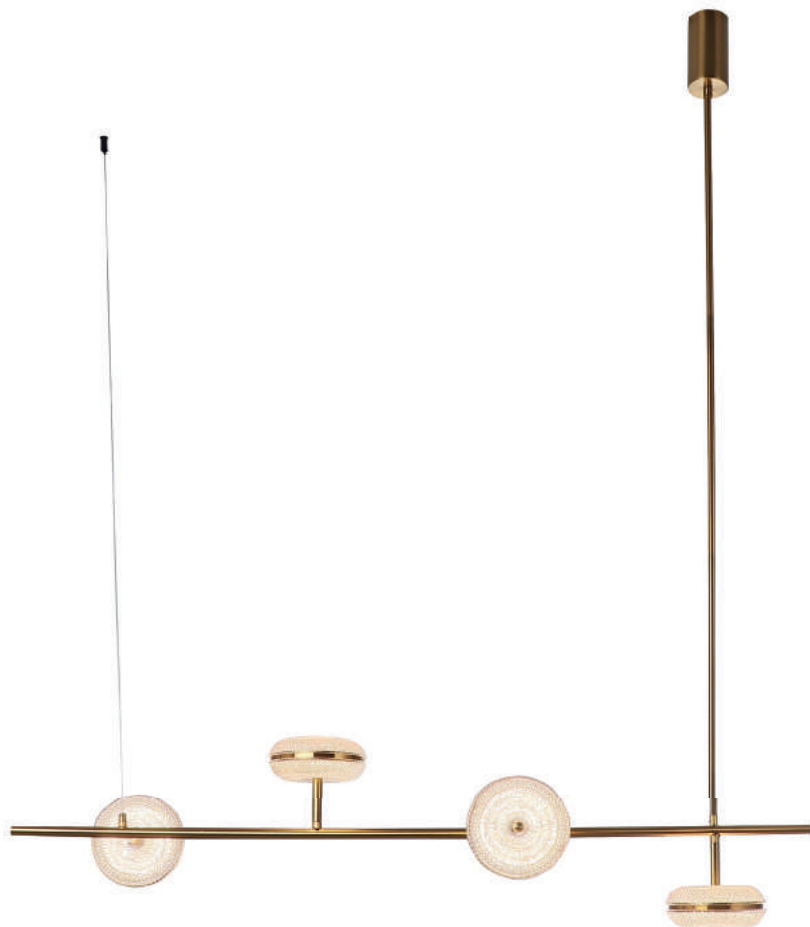

LED	27W	3000K
-----	-----	-------

DENDÊ

JJ016
Preto / dourado e fosco

Pendente

Material	metal e vidro	
Fluxo	1040LM	
LED	13W	2400K

JJ018
Preto / dourado e fosco

Arandela

Material	metal e vidro	
Fluxo	1040LM	
LED	13W	2400K