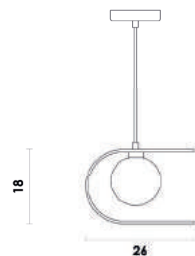

BEAT

NOVO

Pendente
Material metal e vidro
G9 25W

HL023
Preto / dourado e branco