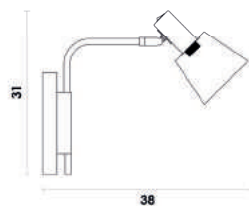

Pendente

Material	metal	
Fluxo	3640LM	
LED	49W	3000K

TUBI

CD002M
Cobre e preto

Pendente

Material	metal	
Fluxo	3640LM	
LED	49W	3000K

PIPE

ME005
Preto / dourado e marrom