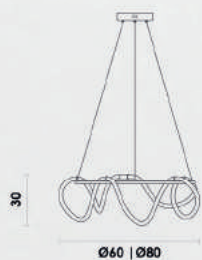

Pendente

Material	metal e silicone	
Fluxo	2880LM	
LED	36W	3000K

MANTRA

OC011S
Dourado

Pendente

Material metal e silicone
Fluxo 2625LM

LED	35W	2700K
-----	-----	-------

OC011L
Dourado