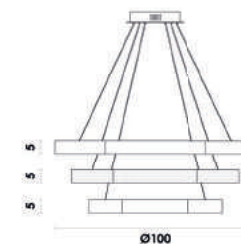

Pendente

Material metal
Fluxo 5550LM

LED	120W	3000K