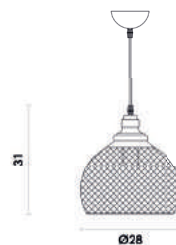

Ø28

Pendente

Material	metal
E27	40W

XN004
Cobre e preto

XN003
Cobre e preto

ATHENA

AQ029
Dourado

Pendente