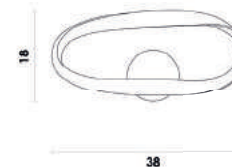

Arandela

Material	metal e silicone	
Fluxo	600LM	
LED	12W	3000K