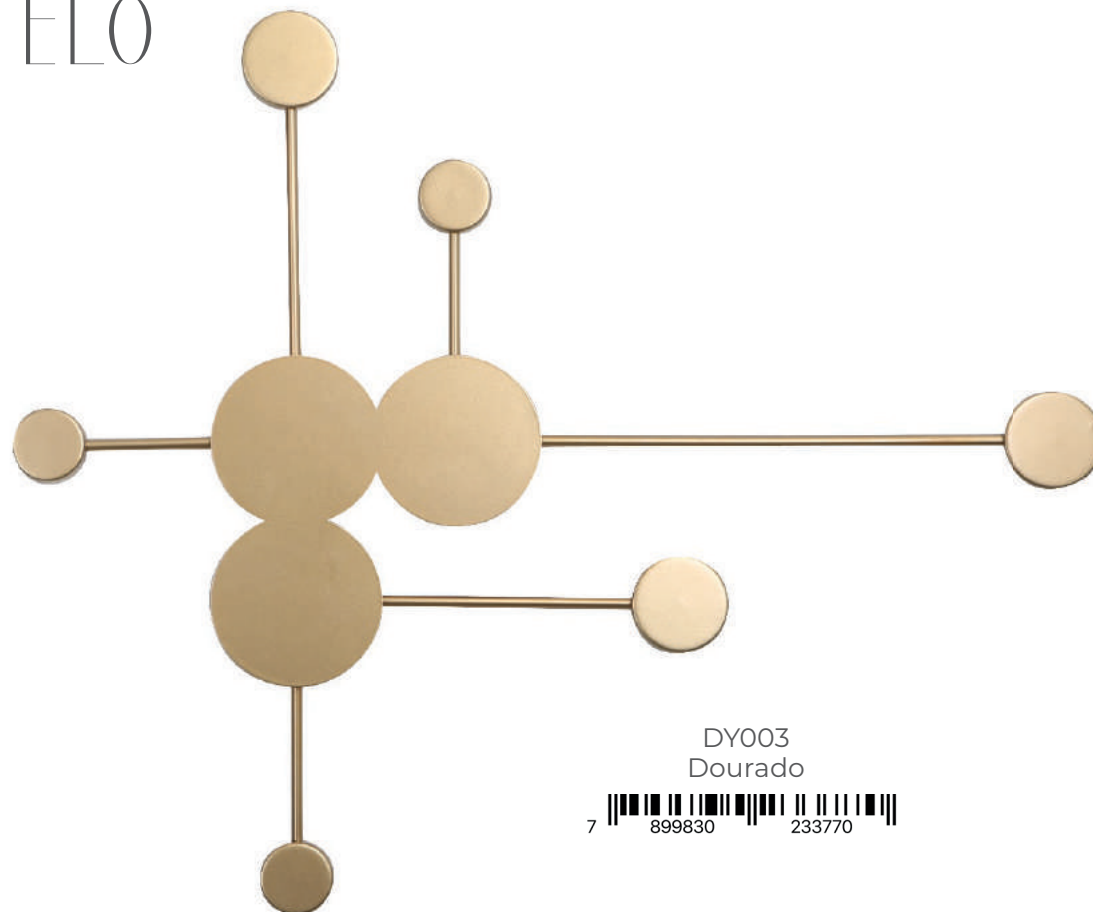

BD008G
Dourado

Plafon de sobrepor

Material abs e acrílico
Fluxo 2880LM

LED 48W 3000K

050

PATUÁ

CD005
Branco e marrom

7 899830 230465

Pendente

Material	metal e acrílico	
Fluxo	2311LM	
LED	54W	2700K

ELO

DY003
Dourado

7 899830 233770

Arandela

Material	metal e acrílico	
Fluxo	1200LM	
LED	40W	3000K

CIRCOLO