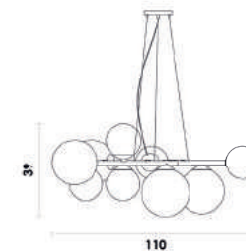

Pendente	
Material	metal e vidro
G9	225W