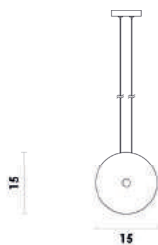

LED	27W	3000K
-----	-----	-------

DENDÊ

JJ016
Preto / dourado e fosco

Pendente

Material	metal e vidro	
Fluxo	1040LM	
LED	13W	2400K

JJ018
Preto / dourado e fosco

Arandela

Material	metal e vidro	
Fluxo	1040LM	
LED	13W	2400K