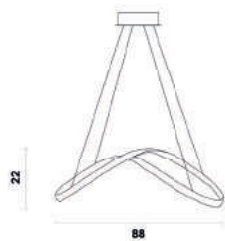

TP001G
Dourado e branco

Pendente

Material metal e silicone
Fluxo 1800LM

LED 35W 3000K

TP002
Branco

Pendente

Material	metal	
Fluxo	1800LM	
LED	35W	3000K

TP002B
Preto e branco