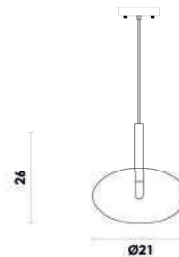

FILÓ

Pendente

Material metal e vidro

G9

5W