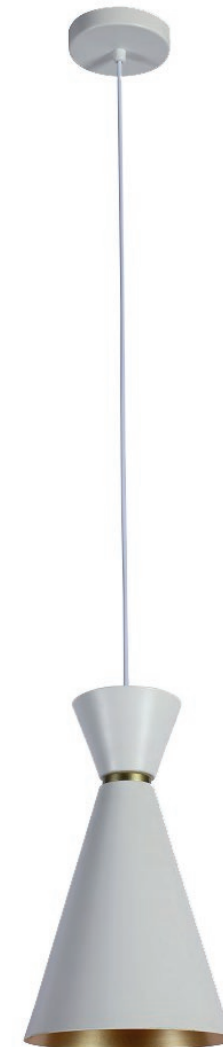

Material	metal e vidro
C9	40W

SET

NOVO

Pendente

Material metal

E27 40W

HM029GR
Branco e niquelado

HM029BE
Preto e cobre