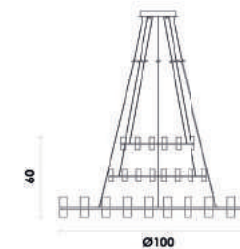

Pendente

Material metal e acrílico

Fluxo 2880LM

LED 36W 3000K

JJ001
Dourado e branco

Pendente

Material metal e acrílico

Fluxo 11520LM