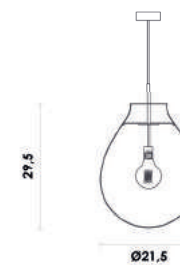

Pendente

Material metal e vidro
E14 40W