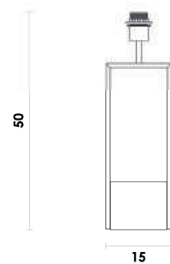

Base para abajur

Material metal e mármore

E27 40W