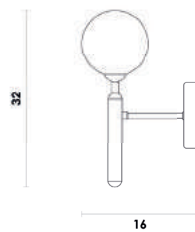

Arandela

Material	metal e vidro
C9	25W