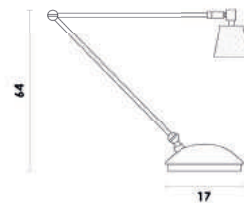

Abajur

Material	metal
C9	40W