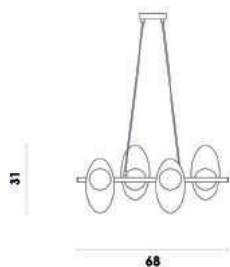

Pendente

Material	metal e vidro
G9	100W