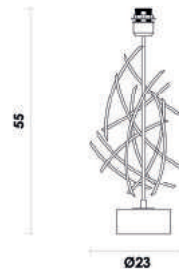

MI003
Dourado
Cúpula: EX2011BR