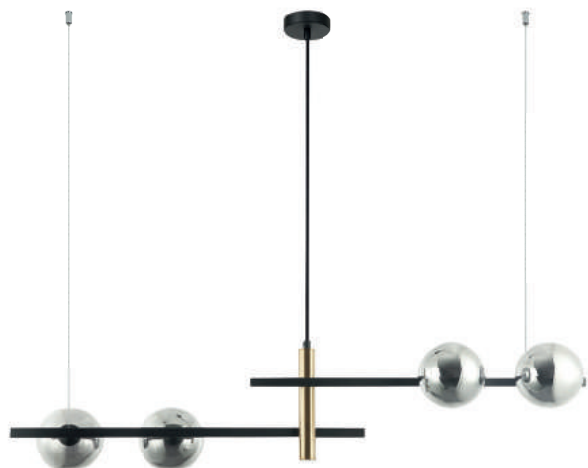

BAMBU

NOVO

Pendente

Material metal e vidro

G9

100W