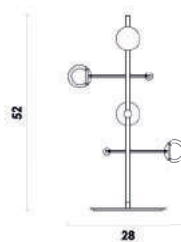

Abajur

Material metal e acrílico
Fluxo 600LM

LED	12W	3000K