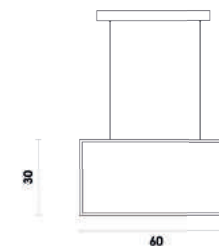

Pendente

Material alumínio e silicone
Fluxo 1810LM

LED 32W 3000K

GD016W
Branco

GD016B
Preto

Pendente

Material alumínio e silicone
Fluxo 1810LM

LED 32W 3000K