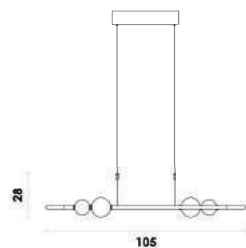

Pendente

Material metal e vidro
Fluxo 2100LM
LED 42W 3000K