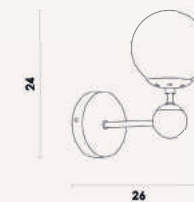

ORBE

Material metal e vidro
E27 280W

Arandela

Material metal e vidro
E27 BOLINHA 40W