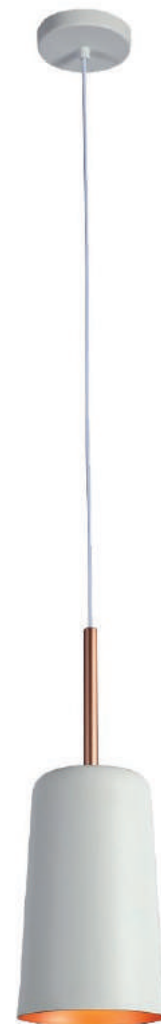

BOT

NOVO

HM032BG
Preto e dourado

HM032GR
Branco e niquelado

HM032WE
Branco e cobre

Pendente

Material metal

E27