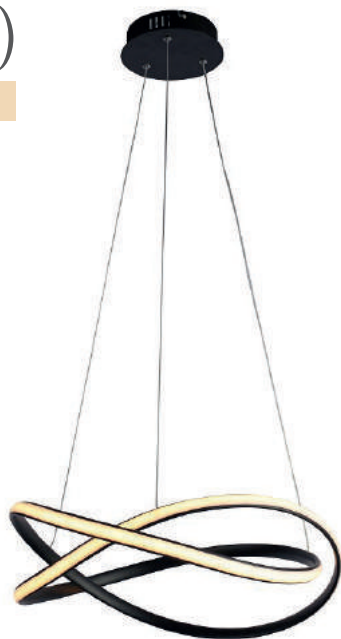

Pendente

Material	metal	
Fluxo	1188LM	
LED	36W	3000K

HM019W
Branco

NODO

NOVO

HM020W
Branco

HM020B
Preto

HM020E
Rose gold