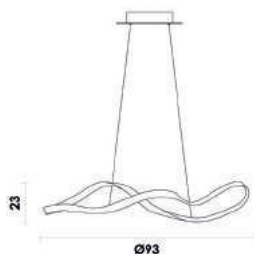

HM020G
Dourado

Pendente

Material metal
Fluxo 1188LM

LED	36W	3000K
-----	-----	-------

FLOW

Pendente

Material	metal	
Fluxo	1500LM	
LED	30W	3000K

SB008
Preto