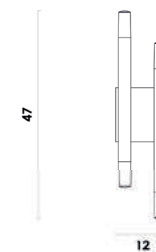

Arandela

Material metal e acrílico
Fluxo 720LM

LED	12W	3000K