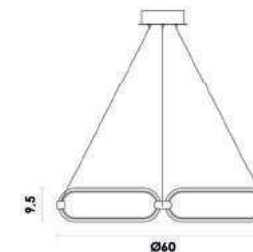

Material	metal e silicone	
Fluxo	1500LM	
LED	30W	3000K

LÚMINA

BB006G
Dourado

Pendente

Material alumínio
Fluxo 1850LM

LED 37W 3000K

BB007G
Dourado

Pendente