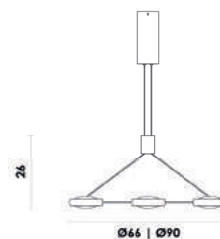

LED	48W	3000K
-----	-----	-------

BEEP

NOVO

KW010G
Dourado e transparente

KW010LB
Gold / clear

Pendente

Material metal e acrílico
Fluxo 2300LM

LED 48W 3000K