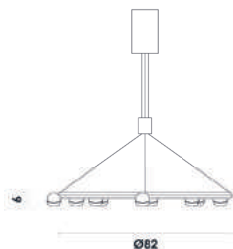

KW006
Preto e dourado

7 899830 245216

Pendente		
Material	metal	
Fluxo	3100LM	
LED	30W	3000K