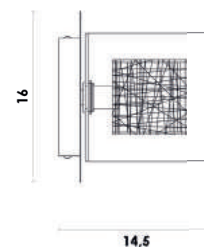

HO027
Cromado e transparente