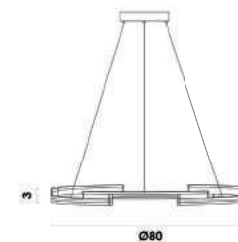

Pendente

Material metal e acrílico

Fluxo 5200LM

LED 80W 3000K