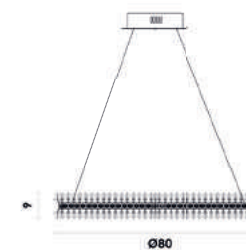

Pendente
Material metal e cristal
Fluxo 2775LM

LED 40W 3000K

Pendente

Material metal e cristal
Fluxo 2100LM

LED 28W 3000K