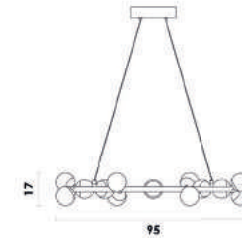

Pendente

Material	metal e acrílico	
Fluxo	2400LM	
LED	30W	3000K