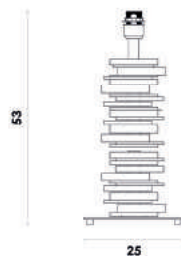

MI012
Dourado e preto
Cúpula:EX2011BR