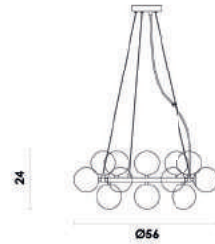

Pendente

Material metal e vidro
G9 75W