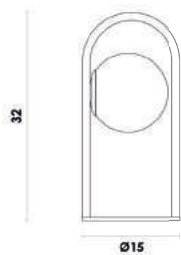

PLOC

NOVO

Abajur

Material metal e vidro

LED 4,8W 3000K