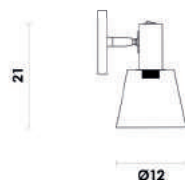

Arandela

Material metal e tecido

E14 40W