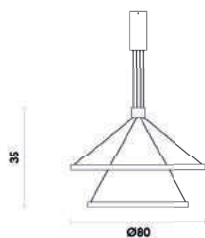

Pendente

Material metal e acrílico
Fluxo 4200LM

LED 125W 3000K