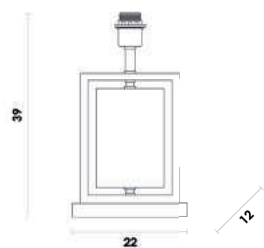

LITHOS

NOVO

Base para abajur

Material metal e mármore

E27

40W

GL024BG
Preto e dourado
Cúpula: EX2014ND