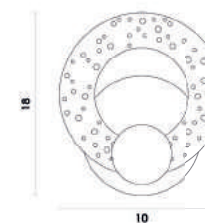

LED	30W	2700K
-----	-----	-------

OC016
Dourado

Arandela

Material metal e acrílico
Fluxo 450LM

LED	6W	2700K
-----	----	-------

BAMBINI

NOVO

DW009
Dourado e branco