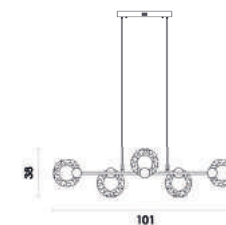

Pendente

Material metal e acrílico
Fluxo 2250LM

LED	30W	2700K

Arandela

Material metal e acrílico
Fluxo 450LM

LED	6W	2700K