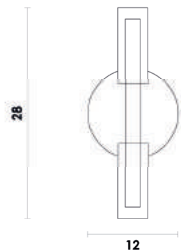

Arandela

Material metal e vidro
C9 50W