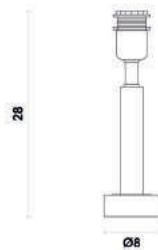

XL001

Cromado e transparente

Cúpula: EX596CR

base para abajur

Material metal e vidro

E27

40W