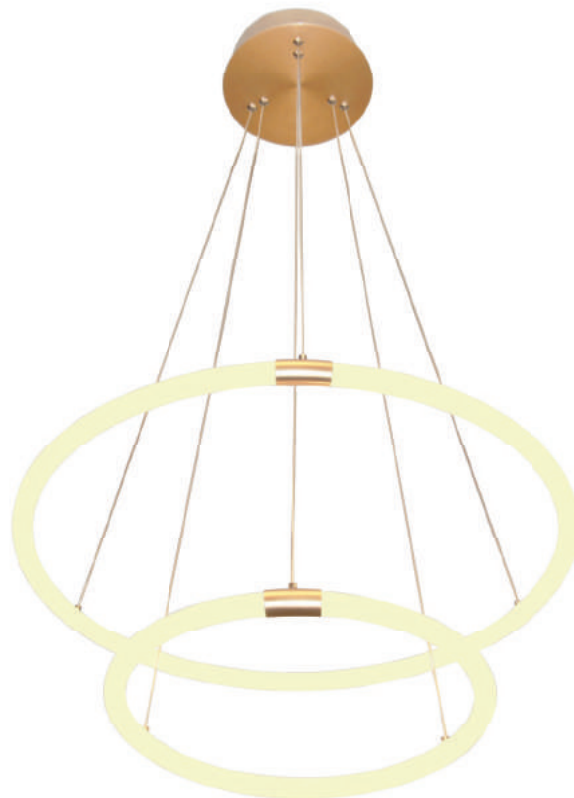

BB022
Dourado e branco

Pendente

Material	metal e acrílico	
Fluxo	2160LM	
LED	43,2W	3000K