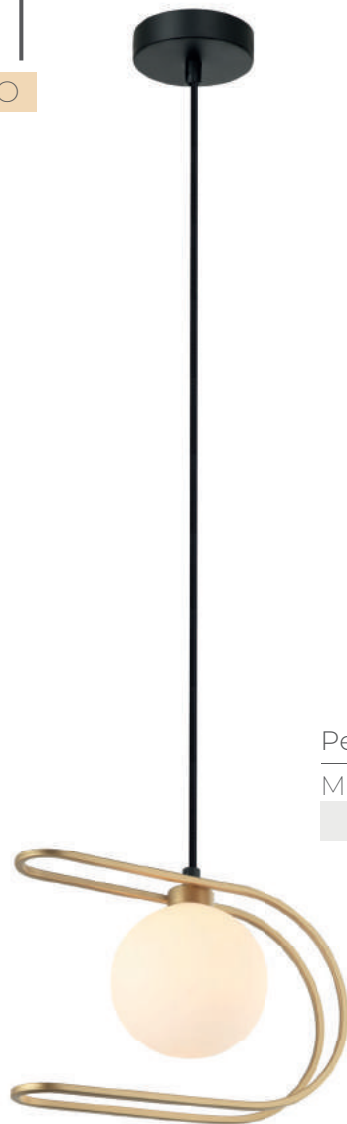

Arandela

Material metal e vidro
C9 25W

HL022SB
Preto / dourado e fumê

HL022WB
Preto / dourado e branco

Arandela

Materia metal e vidro
C9 50W

BEAT

NOVO

Pendente
Material metal e vidro
G9 25W

HL023
Preto / dourado e branco

Pendente
Material metal e vidro
G9 75W

HL024
Preto / dourado e branco

CALDER

Plafon de sobrepor

Material metal e vidro

G9 42W