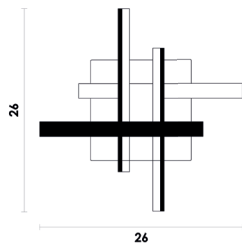

LR002
Dourado e branco

7 899830 231189

Arandela

Material	metal	
Fluxo	600LM	
LED	20W	3000K