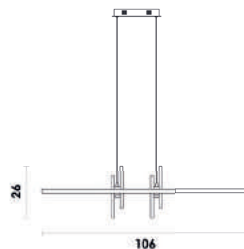

TOM

Pendente

Material	metal	
Fluxo	1900LM	
LED	38W	3000K

LR001
Dourado e branco

7 899830 231172