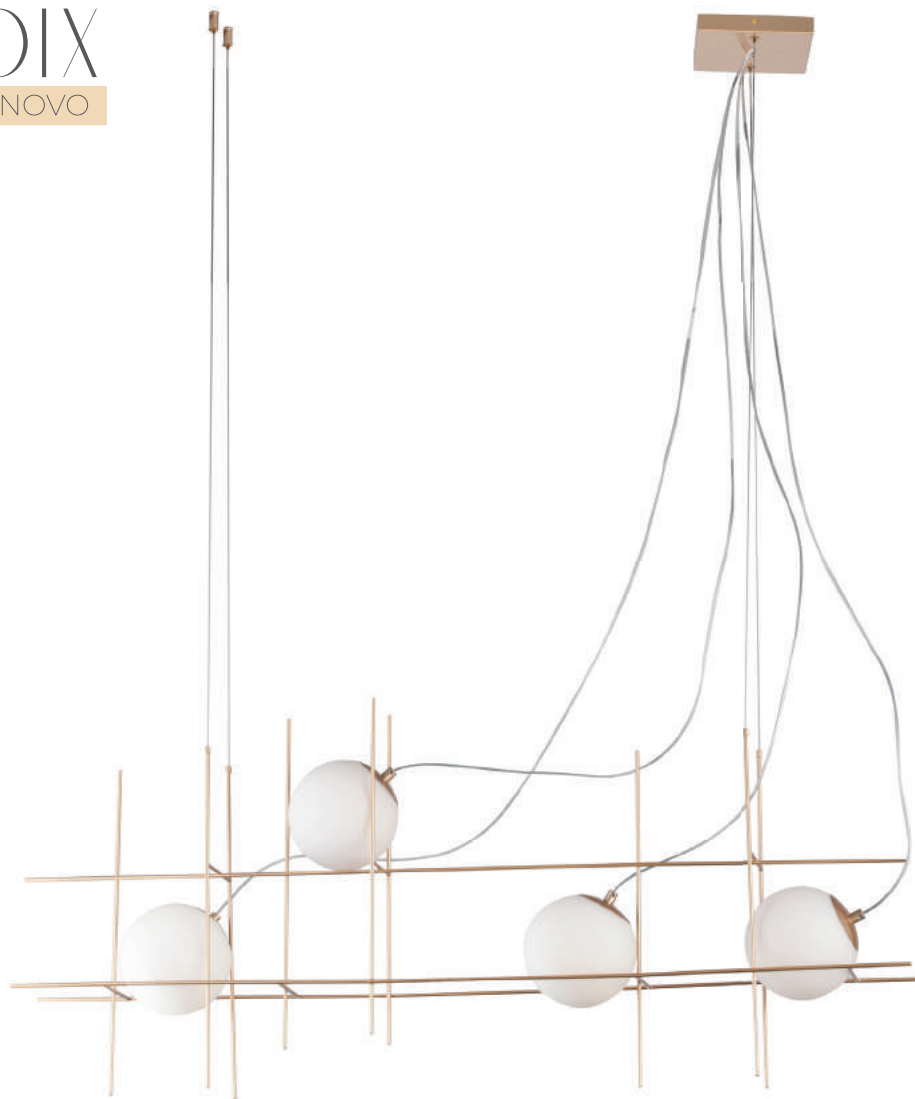

Pendente

Material	metal e vidro
C9	50W

MM001
Cromo negro e branco

MM001G
Dourado e branco

Plafon de sobrepor

Material	metal e vidro
C9	50W

DIX
NOVO

RE019G
Dourado e branco