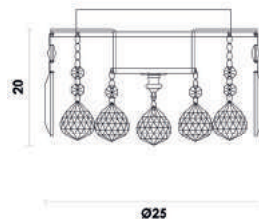

PD002CO
Cromado e transp. / Cobre

PD002CR
Cromado e transparente

Pendente / plafon

Material metal, cristal e vidro
Medida (D)40cm (A)23cm

G9

125W

KRI

HU1102
Cromado e transparente