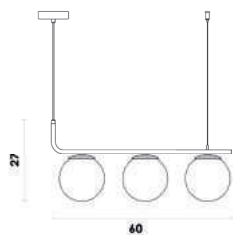

Pendente

Material metal e vidro
E27 BOLINHA 15W