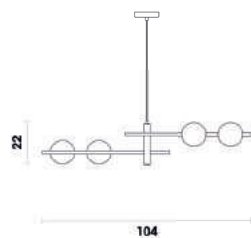

Pendente

Material metal e vidro

G9

100W