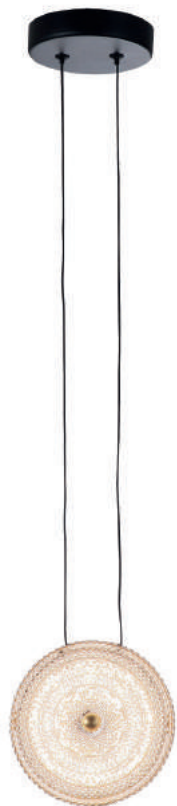

DENDÊ

JJ016
Preto / dourado e fosco

Pendente

Material	metal e vidro	
Fluxo	1040LM	
LED	13W	2400K