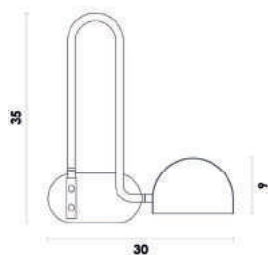

Arandela

Material metal e vidro

Fluxo 800LM

LED

12W

3000K