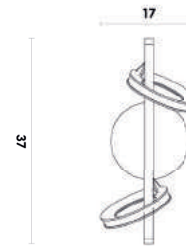

Arandela

Material	metal e acrílico	
Fluxo	430LM	
LED	8,6W	3000K