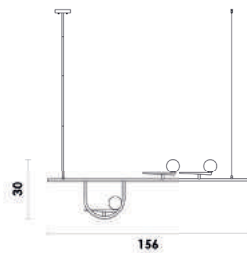

Pendente

Material metal e vidro

C9

75W