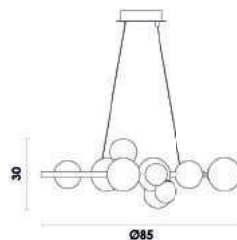

Pendente

Material metal e vidro

C9 98W