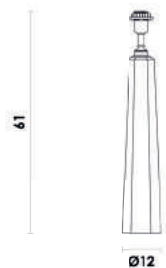

CLASSIC

XL1152
Cromado e transparente
Cúpula: EX2014BR
7 899499 413391