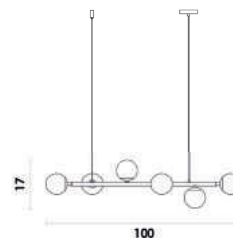

Pendente

Material metal e acrílico
Fluxo 1080LM

LED	18W	3000K