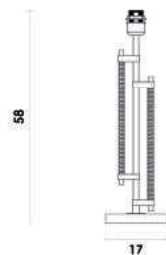

Base para abajur

Material metal e couro

E27

40W