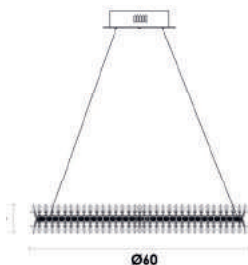

OC025B
Preto e transparente