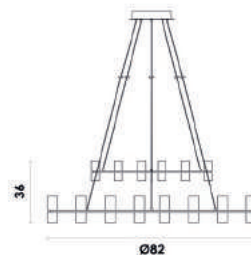

CANDEL

Pendente

Material metal e acrílico

Fluxo 6720LM

LED 84W 3000K