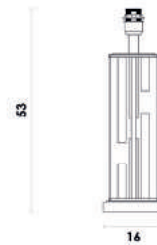

Base para abajur

Material metal e vidro

E27

40W