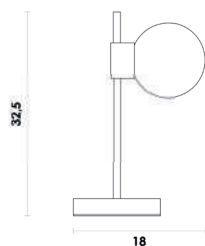

Abajur

Material metal e vidro
C9 25W

Pendente

Material metal e vidro
C9 150W