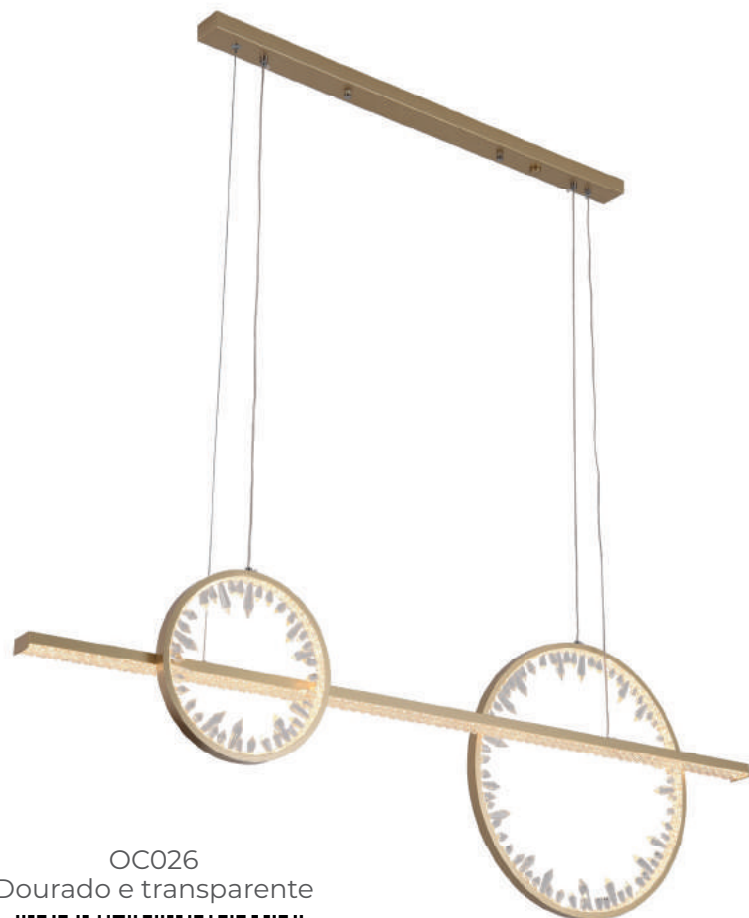

Pendente

Material metal e cristal
Fluxo 3225LM

LED	54W	3000K