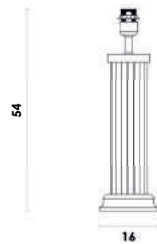

Base para abajur

Material metal e vidro

E27

40W