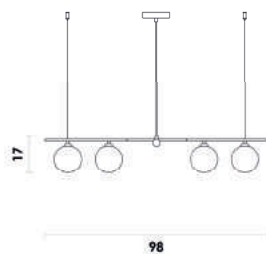

BAMBU

NOVO

Pendente

Material metal e vidro

C9

100W