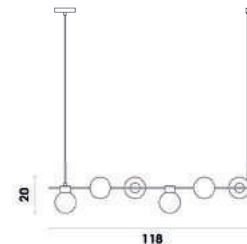

TUTU

Pendente

Material metal e vidro
C9 100W

Abajur

Material metal e vidro
C9 25W

Pendente

Material metal e vidro
C9 150W

Arandela

Material metal e vidro
C9 25W