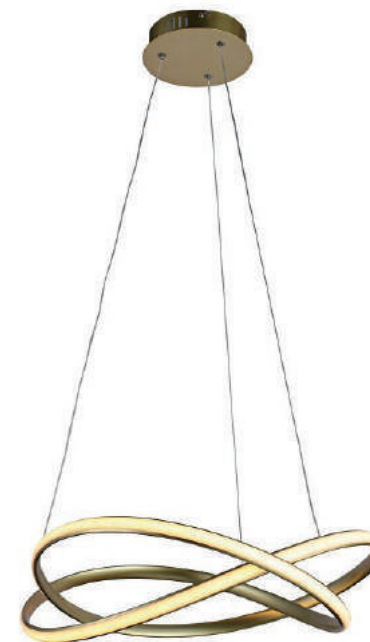

Pendente

Material	metal	
Fluxo	1188LM	
LED	36W	3000K

HM019W
Branco

NODO

NOVO

HM020W
Branco

HM020B
Preto

HM020E
Rose gold