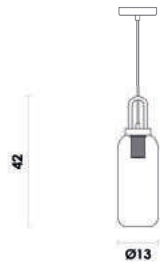

HL005

Bronze / preto e transparente