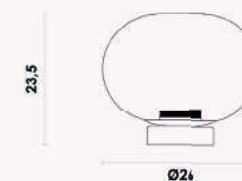

Abajur

Material metal e vidro

LED 9W 3000K