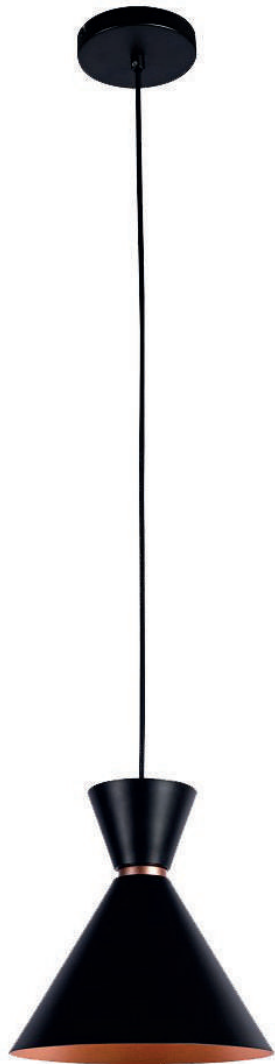

SET
NOVO

HM031BE
Preto e cobre