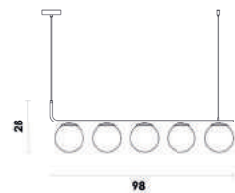

Pendente
Material metal e vidro
E27 BOLINHA 25W