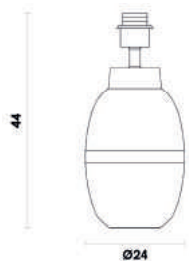

HR001
Cromado e azul
Cúpula: EX2011CR

Base para abajur

Material metal e cerâmica

E27

40W