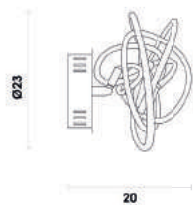

Arandela

Material	metal e silicone	
Fluxo	960LM	
LED	12W	3000K