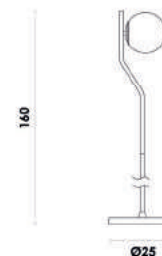

Abajur

Material metal e vidro
E27 BOLINHA 5W

SQ008
Dourado e branco

SQ008B
Cromo negro e branco

Coluna

Material metal e vidro
E27 BOLINHA 5W

IPANEMA

RM004B
Preto