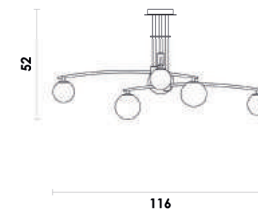

Pendente
Material metal e vidro
G9 25W

HL023
Preto / dourado e branco

Pendente
Material metal e vidro
G9 75W

HL024
Preto / dourado e branco

CALDER

Plafon de sobrepor

Material metal e vidro

G9 42W