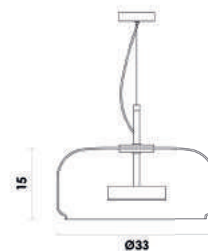

HM012GS
Dourado e fumê

Pendente

Material	metal e vidro	
Fluxo	300LM	
LED	10W	3000K