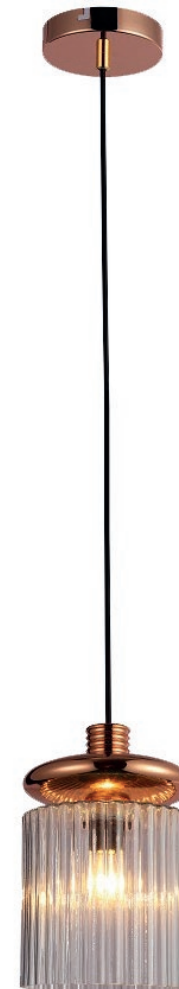

Pendente

Material metal e vidro

E14

40W

HM013G
Dourado e transparente

HM013B
Preto e fumê

HM013E
Rose gold e transparente

TULE