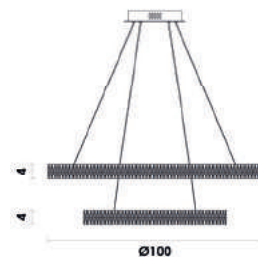

Pendente

Material metal e acrílico
Fluxo 3700LM

LED	74W	3000K