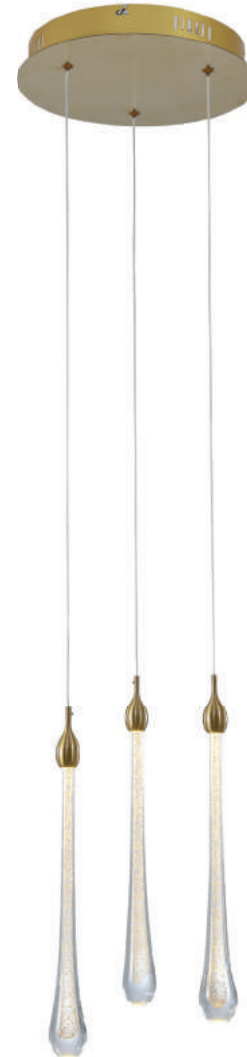

41

Ø12

OC002M
Dourado e transparente

Pendente

Material metal e vidro
Fluxo 480LM

LED 9W 3000K

41

Ø30