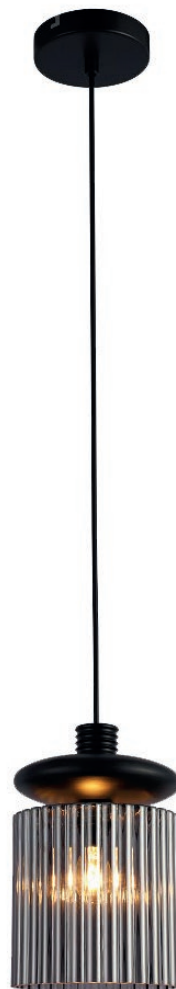

TULE

NOVO

21

Ø15

Pendente

Material metal e vidro

E14

40W