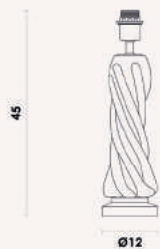

Base para abajur

Material metal e vidro

E27

40W