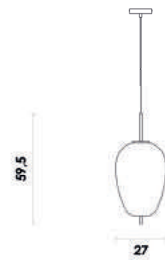

HC016
Preto e fumê