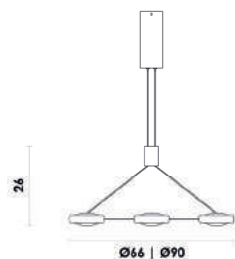

LED	48W	3000K
-----	-----	-------

BEEP

NOVO

KW010G
Dourado e transparente

KW010LB
Gold / clear

Pendente

Material metal e acrílico
Fluxo 2300LM

LED 48W 3000K