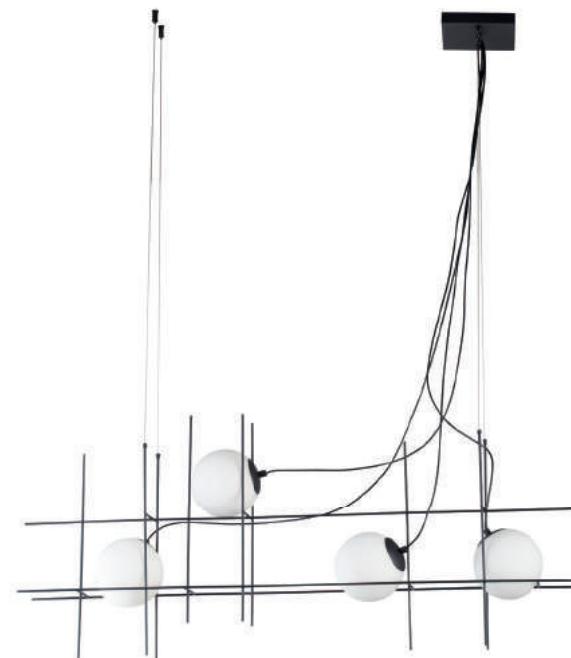

RE019B
Preto e branco

7 899830 245483