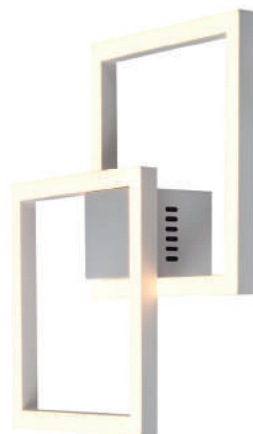

GD010W
Branco