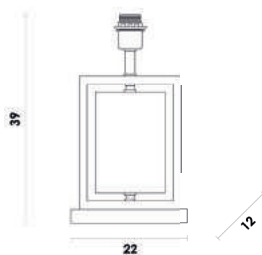

Base para abajur

Material metal e mármore

E27

40W