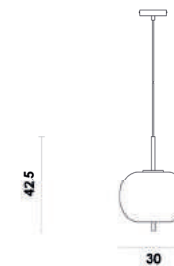

TRES

Pendente

Material metal e vidro

E27

40W