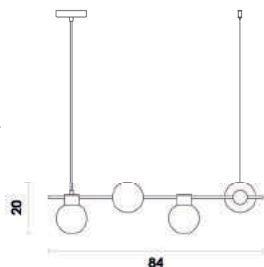

Material	metal e vidro
Medida	(D)20cm (A)48cm
E14	7W

YD004
Preto / dourado e branco

Arandela

Material	metal e vidro
Medida	(C)20cm (L)48cm (A)12cm
E14	7W

TUTU

HL027P
Preto / dourado e champanhe

Pendente

Material metal e vidro
C9 100W