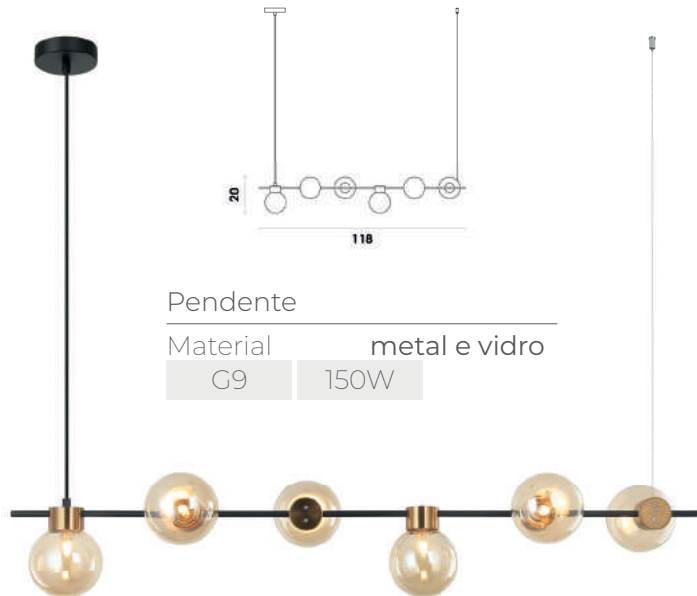

HL027G
Preto / dourado e champanhe

Pendente

Material metal e vidro
C9 150W