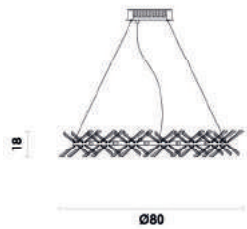

Pendente

Material metal e cristal

G4

78W