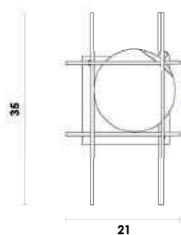

DIX
NOVO

RE018G
Dourado e branco