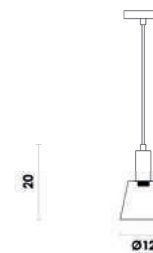

Pendente

Material metal e tecido

E14 40W

ME002W
Dourado e branco

ME002
Dourado e preto

ME003W
Dourado e branco

ME003
Dourado e preto

Abajur