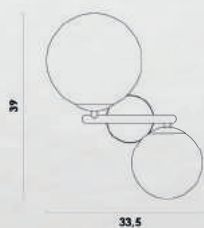

Arandela

Material metal e vidro

G9

50W