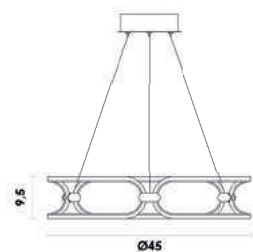

Pendente

Material alumínio
Fluxo 1850LM

LED 37W 3000K