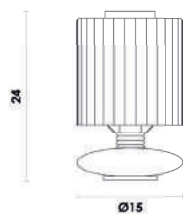

Abajur

Material metal e vidro

E14

40W