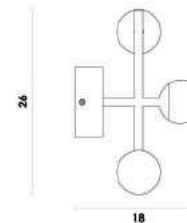

Coluna

Material metal e acrílico
Fluxo 1200LM

LED	24W	3000K

Abajur

Material metal e acrílico
Fluxo 600LM

LED	12W	3000K

JU008
Preto / dourado e branco

Arandela

Material metal e acrílico
Fluxo 480LM

LED	6W	3000K