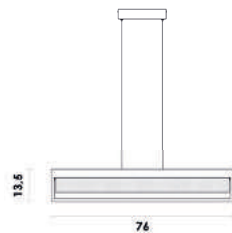

HC009S
Dourado e transparente

Pendente

Material metal e cristal e vidro
Fluxo 1000LM

LED 20W 3000K