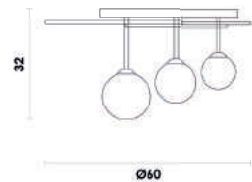

RM004G
Dourado

Pendente

Material	metal
E27	240W

LINDO

TR006
Dourado e branco

7 899830 233886

Plafon de sobrepor

Material	metal e vidro
C9	75W