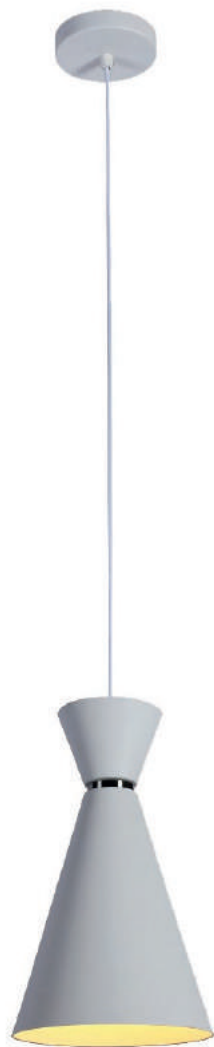

Material	metal e vidro
C9	40W

SET

NOVO

Pendente

Material metal

E27 40W

HM029GR
Branco e niquelado

HM029BE
Preto e cobre