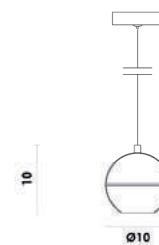

Pendente

Material metal e vidro
Fluxo 280LM

LED 7W 3000K

10

TEEN

NOVO

BC002
Cromado e transparente

Pendente