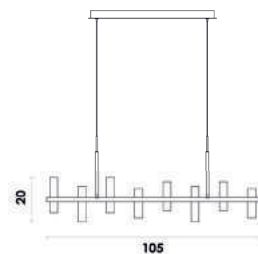

LED 144W 3000K

CLAIR

JJ011
Dourado e branco

7 899830 223573

Pendente

Material metal e acrílico
Fluxo 3840LM

LED	32W	3000K
-----	-----	-------

JJ012
Dourado e branco