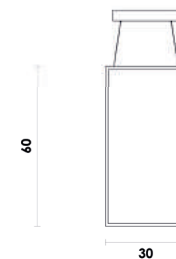

Material	metal e silicone	
Fluxo	1790LM	
LED	30W	3000K

GD014G
Dourado e branco

Arandela / plafon

Material	metal e silicone	
Fluxo	1350LM	
LED	20W	3000K

GD013G
Dourado e branco

TEC

GD015B
Preto

GD015W
Branco