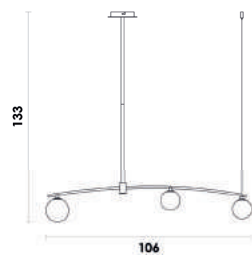

CALDER

Plafon de sobrepor

Material metal e vidro

G9 42W

Pendente

Material metal e vidro

G9 21W