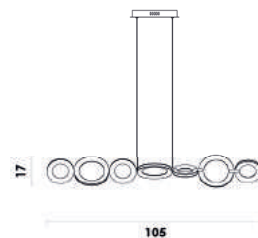

BB025
Dourado e branco