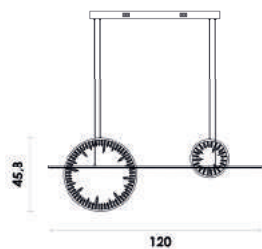

Pendente

Material metal e cristal
Fluxo 3225LM

LED	54W	3000K

Pendente

Material metal e cristal
Fluxo 2850LM

LED	80W	3000K