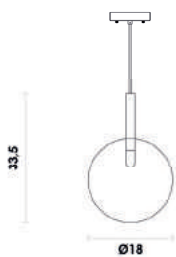

RZ006W
Bronze e branco

Pendente

Material metal e vidro

G9

5W