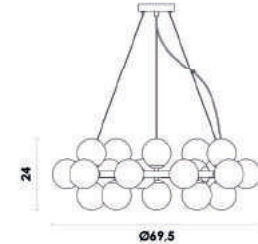

Pendente

Material metal e vidro
G9 125W