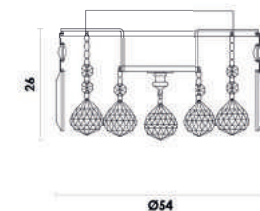

Plafon de sobrepor

Material metal e vidro
G9 360W