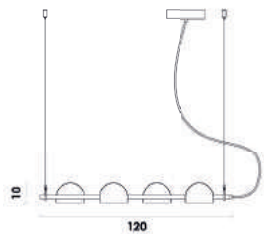

ML006W
Branco

12

Arandela

Material alumínio
Fluxo 240LM

LED	6W	3000K
-----	----	-------

MUFFIN

NOVO

Pendente