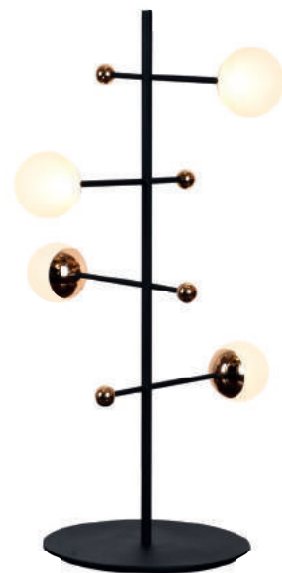

JU004
Preto / dourado e branco

Abajur

Material metal e acrílico
Fluxo 600LM

LED	12W	3000K