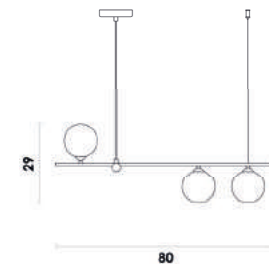

Pendente

Material metal e vidro
C9 75W