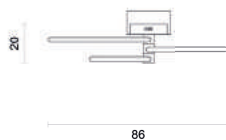

BB020
Dourado e branco

Plafon de sobrepor

Material	metal e acrílico	
Fluxo	2700LM	
LED	54W	3000K

BB022
Dourado e branco

Pendente

Material	metal e acrílico	
Fluxo	2160LM	
LED	43,2W	3000K

BB021
Dourado e branco