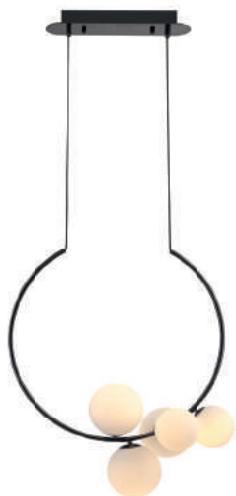

NERO

MM002
Cromo negro e branco