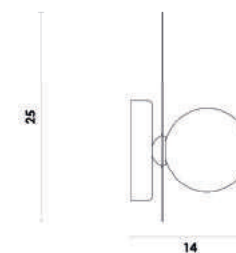

Arandela

Material	metal e vidro
G9	25W