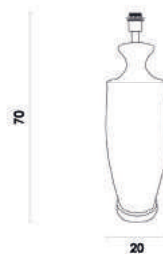

HR003
Dourado e azul
Cúpula: EX2014ND