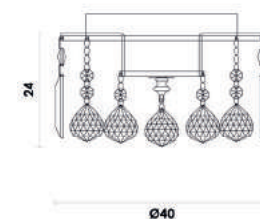

HU1102A
Cromado e âmbar

HU1100
Cromado e transparente

Plafon de sobrepor

Material metal e cristal
C9 160W

HU1103
Cromado e transparente

HU1103A
Cromado e âmbar

Plafon de sobrepor

Material metal e vidro
G9 200W