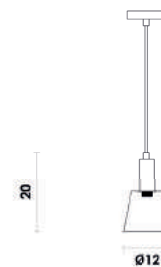

Material metal e tecido
E14 40W

Coluna

Material metal e tecido
E14 40W

PIPE

ME005W
Dourado e branco

Arandela

Material metal e tecido
E14 40W

ME004W
Dourado e branco