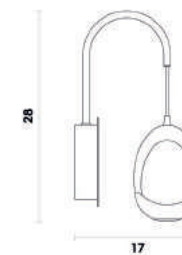

GUTE

NOVO

Pendente

Material metal e vidro
Fluxo 288LM

LED	4,8W	3000K

Arandela

Material metal e vidro
Fluxo 288LM

LED	4,8W	3000K