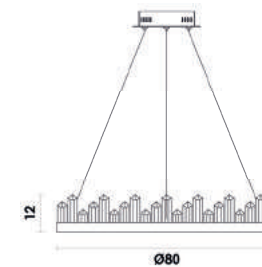

Pendente

Material metal e cristal
Fluxo 2160LM

LED 36W 3000K