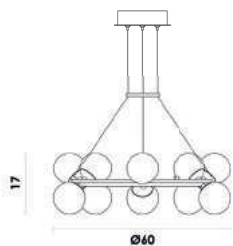

Pendente

Material metal / pvc
Fluxo 4200LM

LED 66W 3000K

SPIRIT

NOVO

HM024
Preto / dourado e transparente

Pendente

Material metal e acrílico
Fluxo 2160LM