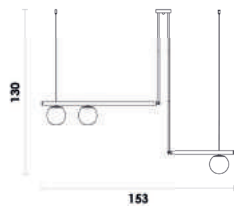

Pendente

Material metal e vidro

C9 21W