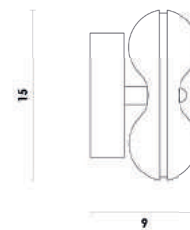

LED	27W	3000K
-----	-----	-------

DENDÊ

JJ016
Preto / dourado e fosco

Pendente

Material	metal e vidro	
Fluxo	1040LM	
LED	13W	2400K

JJ018
Preto / dourado e fosco

Arandela

Material	metal e vidro	
Fluxo	1040LM	
LED	13W	2400K