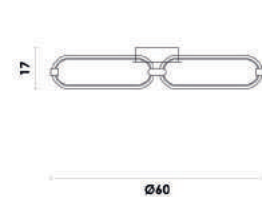

Plafon de sobrepór

Material alumínio
Fluxo 2250LM

LED 45W 3000K