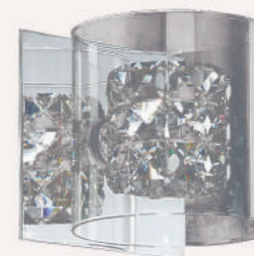

HO028
Cromado e transparente