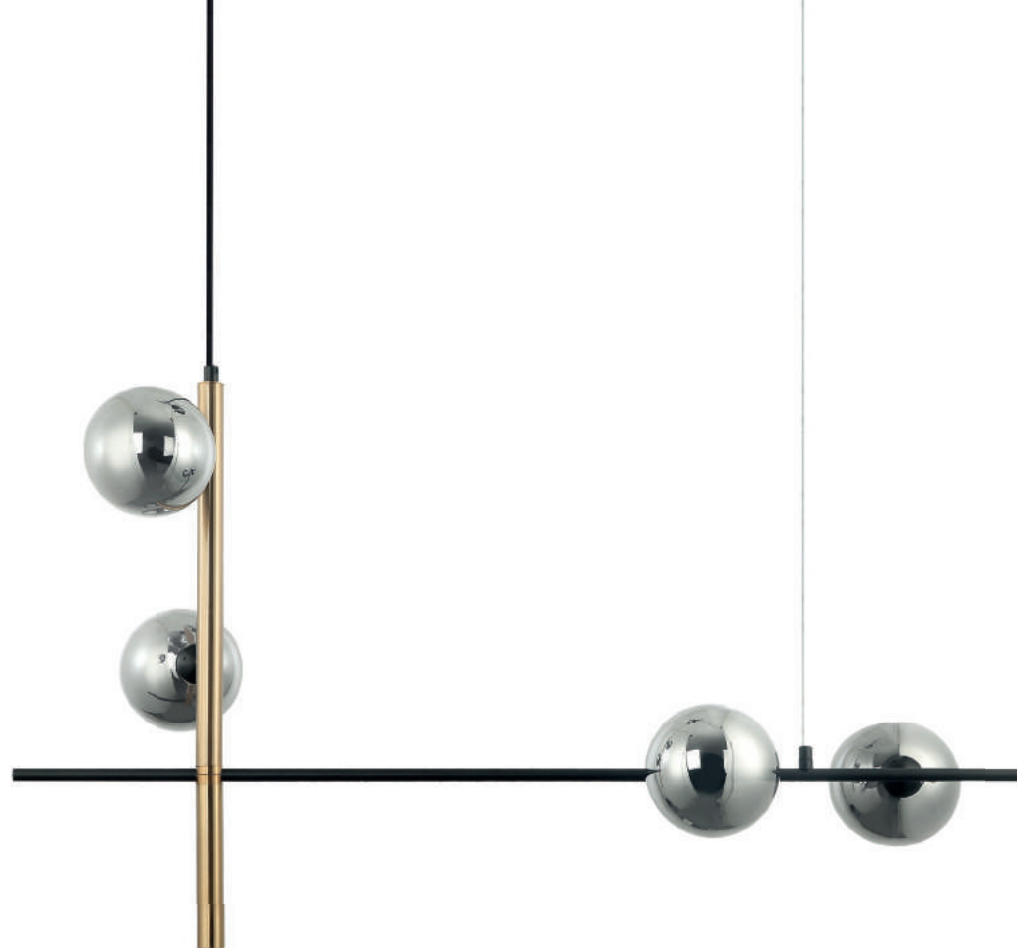

BAMBU

NOVO

Pendente

Material metal e vidro

G9

100W