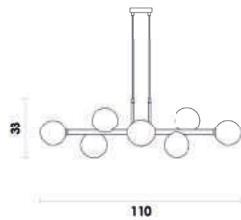

Pendente

Material metal e vidro
G9 200W