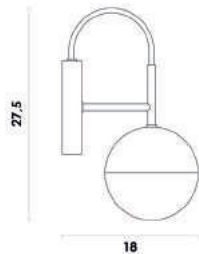

Arandela

Material metal e acrílico
Fluxo 300LM

LED 6W 3000K