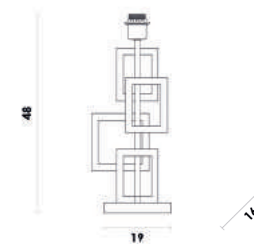

Base para abajur

Material metal

E27

40W