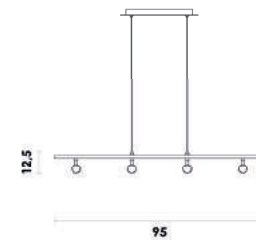

Arandela

Material metal e vidro
C9 50W

HP004
Dourado e branco

Pendente

Material metal e vidro
C9 200W

VINTE

JJ013G
Dourado e branco

Pendente