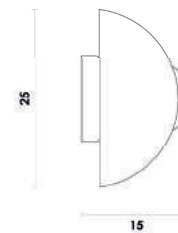

CACAU

Pendente

Material metal e vidro
G9 75W

HL009
Dourado e branco

Arandela

Material metal e vidro
G9 25W