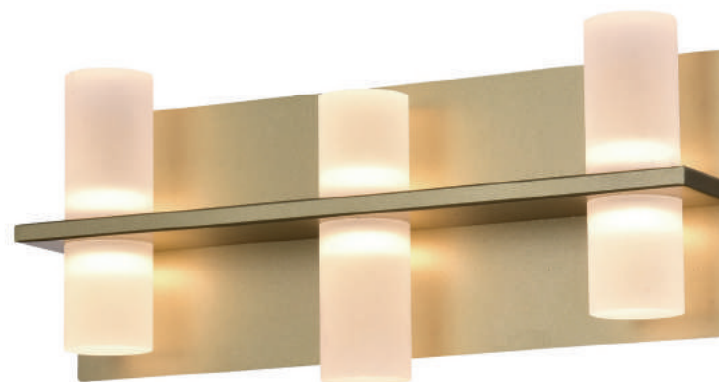

LED 144W 3000K

CLAIR

JJ011
Dourado e branco

7 899830 223573

Pendente

Material metal e acrílico
Fluxo 3840LM

LED	32W	3000K
-----	-----	-------

JJ012
Dourado e branco