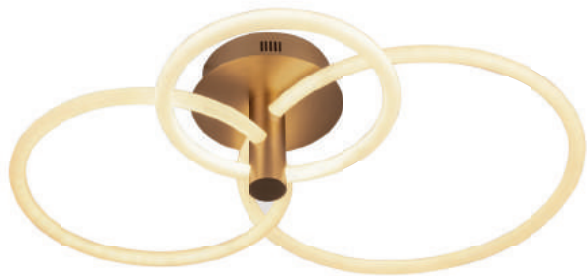

BB020
Dourado e branco

Plafon de sobrepor

Material	metal e acrílico	
Fluxo	2700LM	
LED	54W	3000K

BB022
Dourado e branco

Pendente

Material	metal e acrílico	
Fluxo	2160LM	
LED	43,2W	3000K

BB021
Dourado e branco