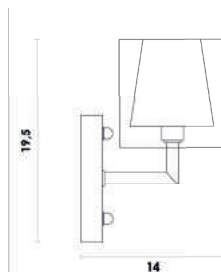

Material	metal e vidro
C9	40W

SET

NOVO

Pendente

Material metal

E27 40W

HM029GR
Branco e niquelado

HM029BE
Preto e cobre