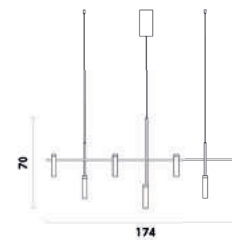

Pendente

Material	metal	
Fluxo	3640LM	
LED	49W	3000K