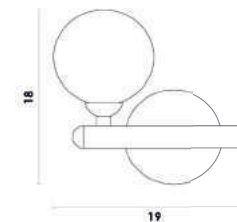

Arandela

Material metal e vidro
C9 25W