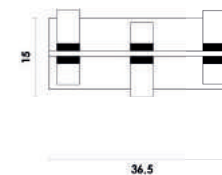

Arandela

Material metal e acrílico
Fluxo 240LM

LED	12W	3000K