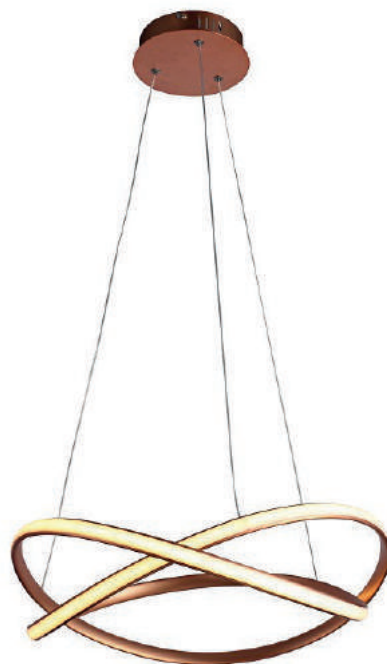

Pendente

Material	metal	
Fluxo	1188LM	
LED	36W	3000K

HM019W
Branco

NODO

NOVO

HM020W
Branco

HM020B
Preto

HM020E
Rose gold