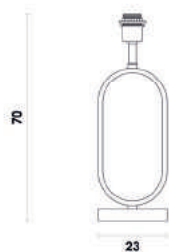

Base para abajur

Material metal e mármore

E27

40W