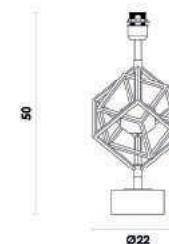

Material metal e acrílico

E27

40W

MI011
Dourado e transparente
Cúpula:EX2014BR

MI012
Dourado e preto
Cúpula:EX2011BR

VENETO

MI009
Dourado e marrom
Cúpula: EX2011BR

Base para abajur