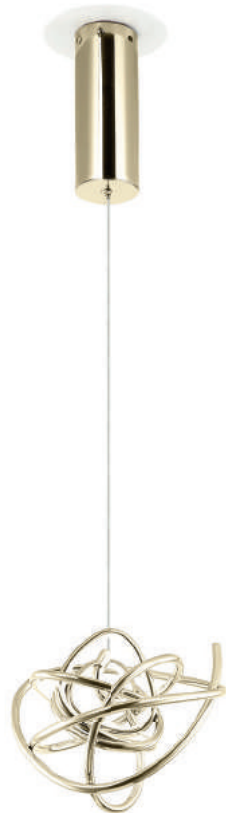

WD017S
Dourado e branco

Pendente

Material	metal e silicone	
Fluxo	960LM	
LED	12W	3000K