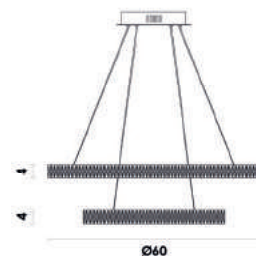

Pendente

Material	metal	
Fluxo	3168LM	
LED	54W	3000K