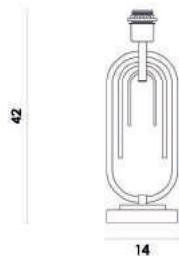

40W

MÔNACO

GL015G
Dourado e branco
Cúpula: EX2014CR

GL015N
Niquelado e branco
Cúpula: EX2014CR

Base para abajur

Material metal e mármore

E27

40W