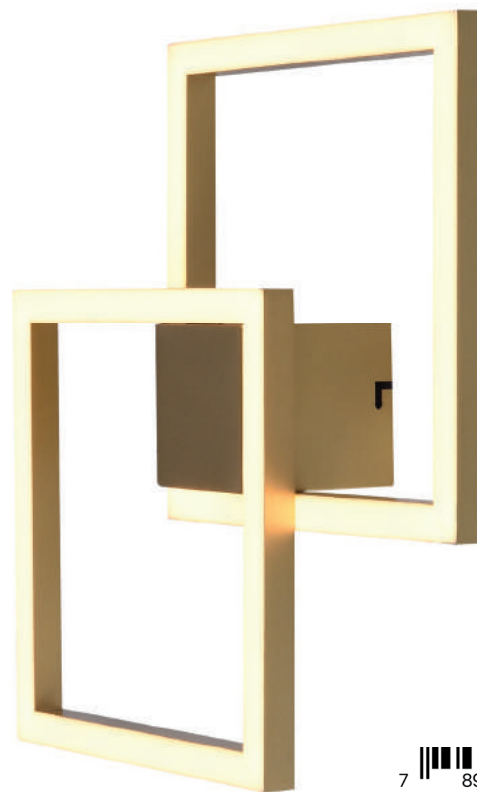

Arandela / plafon

Material	alumínio e silicone	
Fluxo	2450LM	
LED	45W	3000K