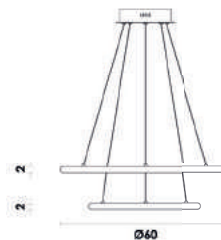

BB020
Dourado e branco

Plafon de sobrepor

Material	metal e acrílico	
Fluxo	2700LM	
LED	54W	3000K

BB022
Dourado e branco

Pendente

Material	metal e acrílico	
Fluxo	2160LM	
LED	43,2W	3000K

BB021
Dourado e branco