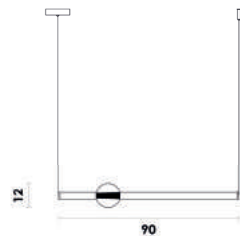

BOSSA NOVA

Pendente

Material metal e vidro
Fluxo 1000LM

LED	20W	3000K

Pendente

Material metal e vidro
Fluxo 1350LM

LED	27W	3000K