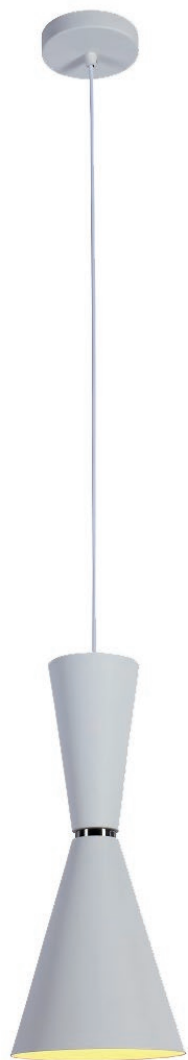

HM030GR
Branco e niquelado