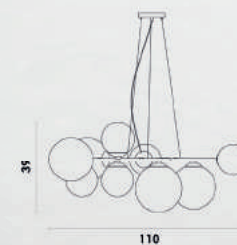

Pendente

Material metal e vidro

G9

225W