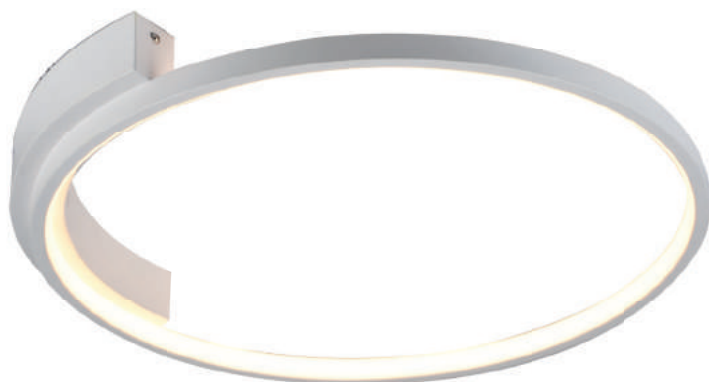

Pendente

Material metal

E27 40W

BAMBOLÊ

Plafon de sobrepor

Material	metal	
Fluxo	2035LM	
Medida	(D)50cm (A)6cm	
LED	30W	3000K

FO026LW
Branco

Plafon de sobrepor