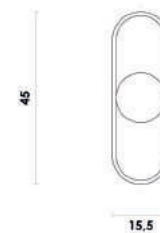

Pendente

Material metal e vidro
G9 25W

SQ014G
Dourado e branco

SQ014B
Preto e branco

Pendente

Material metal e vidro
G9 25W

SQ013B
Preto e branco

SQ012B
Preto e branco