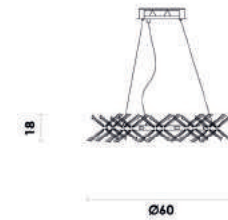

FLORA

DY001L
Dourado e transparente

Pendente

Material metal e cristal

G4

78W

DY001S
Dourado e transparente

Pendente