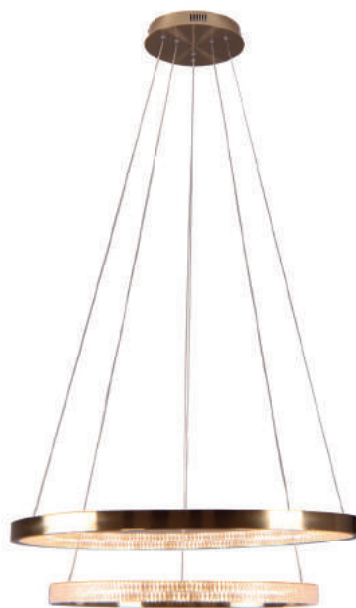

Material metal e alumínio
Fluxo 1680LM

LED 33,6W 3000K

OCA

GD001
Dourado e transparente

Pendente

Material	metal	
Fluxo	1881LM	
LED	32W	3000K

GD002
Dourado e transparente

Pendente