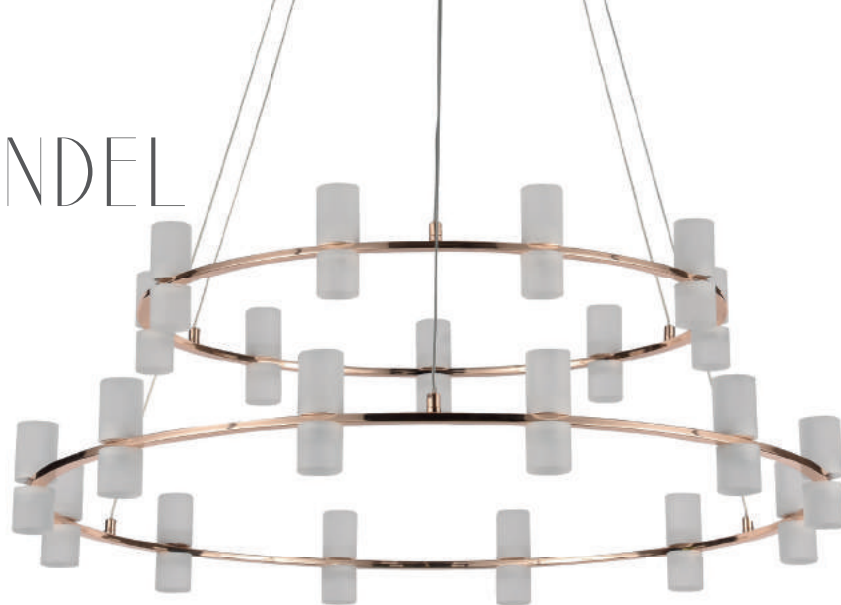

CANDEL

Pendente

Material metal e acrílico

Fluxo 6720LM

LED 84W 3000K