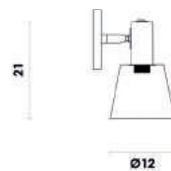

Material metal e tecido
E14 40W

Coluna

Material metal e tecido
E14 40W

PIPE

ME005W
Dourado e branco

Arandela

Material metal e tecido
E14 40W

ME004W
Dourado e branco