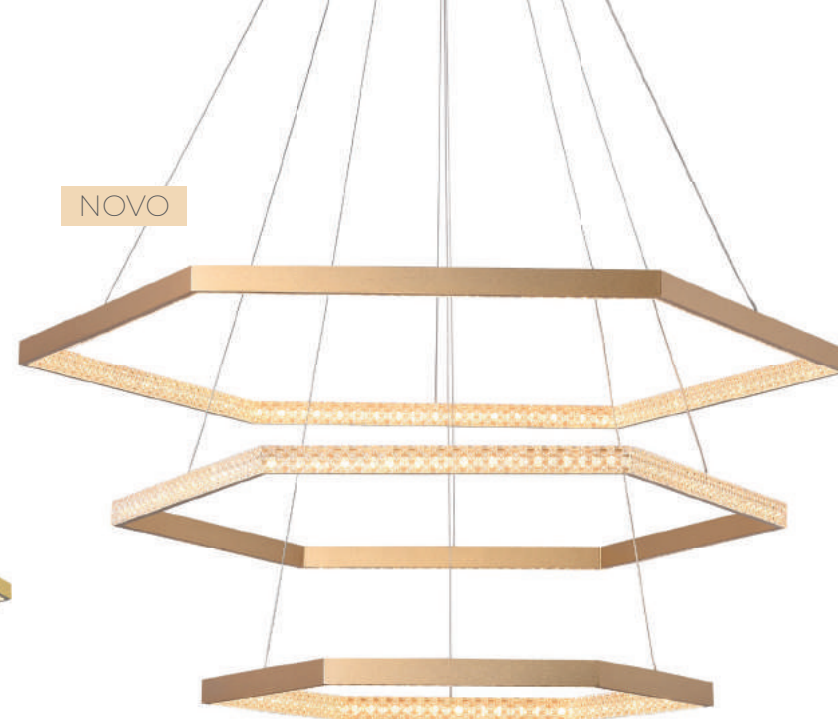

GD005
Dourado e transparente

Pendente

Material metal e acrílico
Fluxo 2550LM

LED	50W	3000K
-----	-----	-------

GD006
Dourado e transparente

Pendente

Material metal e acrílico
Fluxo 3280LM

LED	70W	3000K
-----	-----	-------