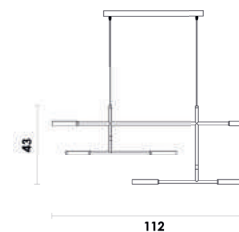

Material	metal e vidro
G9	80W

GR002
Dourado e branco

7 899830 231066

Pendente

Material	metal e vidro
G9	40W

MANACÁ

BD003S
Dourado e branco

Pendente