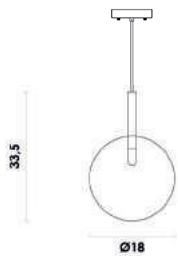

Pendente

Material metal e vidro

G9

5W