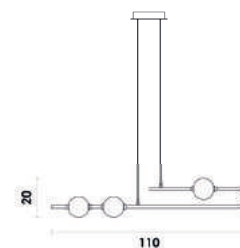

Pendente

Material metal e vidro

Fluxo 2250LM

LED 30W 2700K