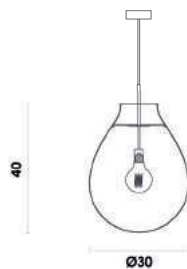

Pendente

Material metal e vidro
E27 40W