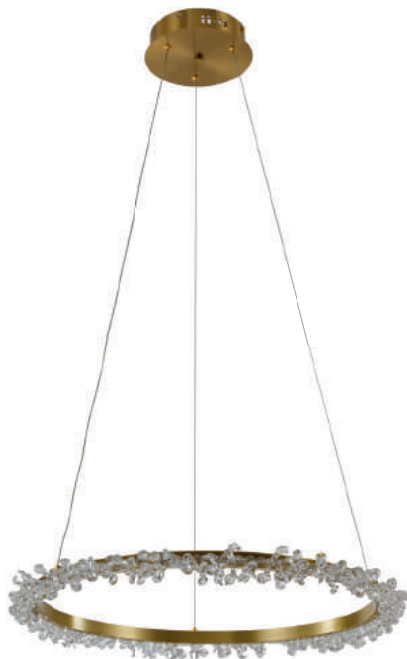

LED	74W	3000K
-----	-----	-------

Pendente

Material metal
Fluxo 4356LM

LED	74W	3000K
-----	-----	-------

GD003NK
Niquelado e transparente

ASTER

NOVO

OC024B
Preto e transparente