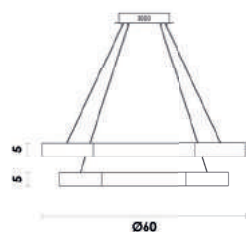

Pendente

Material metal e acrílico
Fluxo 2550LM

LED	50W	3000K