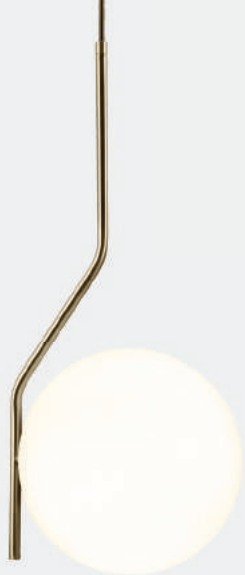

VIVA

Pendente

Material metal e vidro
E27 BOLINHA 5W

Abajur

Material metal e vidro
E27 BOLINHA 5W