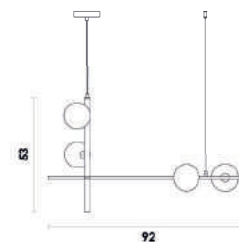

BAMBU

NOVO

Pendente

Material metal e vidro

G9

100W