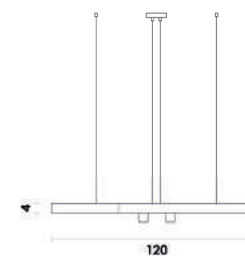

FATO

Pendente

Material alumínio e silicone
Fluxo 3210LM

LED 60W 3000K

Pendente

Material metal e silicone
Fluxo 3210LM

LED 60W 3000K