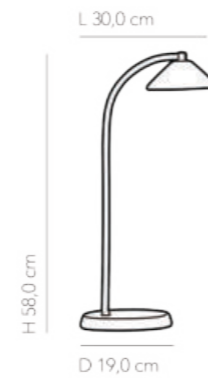

LUMINÁRIA DE MESA ANITA	TABLE LAMP ANITA
MATERIAL: CERÂMICA E LATÃO	MATERIAL: CERAMIC AND BRASS
LED 2700K 8W	LED 2700K 8W
USO: INTERNO	USE: INDOOR
PESO 1,8 KG	WEIGHT 1,8 KG

CORES	COLORS
BRANCO CÓDIGO 127V AB144	WHITE CODE 127V AB144
BRANCO CÓDIGO 230V AB047	WHITE CODE 230V AB047