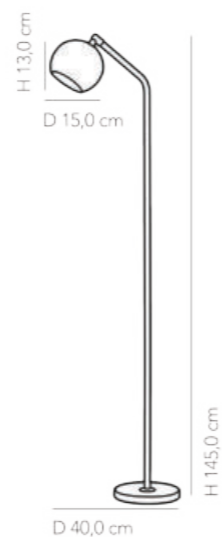

WHITE CODE A674

TERRA-COTA CODE A698

ARANDELA UBATUBA

L 70,0 cm

CABO/ WIRE 90,0 cm

H 160,0 cm

ARANDELA UBATUBA

MATERIAL: CERÂMICA E ALUMINIO

BRANCO CÓDIGO LC803

WHITE CODE LC803

TABACO CÓDIGO LC804

BROWN CODE LC804

NINA

LUMINÁRIA DE PISO NINA	FLOOR LAMP NINA
MATERIAL: CERÂMICA E LATÃO	MATERIAL: CERAMIC AND BRASS
LAMPADA: 1X GU10 - MAX. 50W 127V / 230V	BULB: 1X GU10 - MAX. 50W 127V / 230V
USO: INTERNO	USE: INDOOR
PESO 5,5 KG	WEIGHT 5,5 KG
CORES	COLORS
PRETO CÓDIGO LC814	BLACK CODE LC814
BRANCO CÓDIGO LC815	WHITE CODE LC815