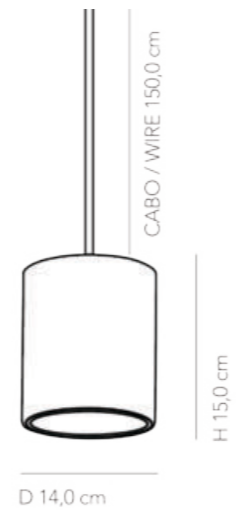

COLORS

WHITE 1 PIECE CODE. P602

WHITE 3 PIECE CODE. P604

WHITE 6 PIECE CODE. P605

BLACK 1 PIECE CODE. P600

BLACK 3 PIECE CODE. P606

BLACK 6 PIECE CODE. P607

TERRA-COTTA 1 PIECE CODE. P601

TERRA-COTTA 3 PIECE CODE. P608

TERRA-COTTA 6 PIECE CODE. P609