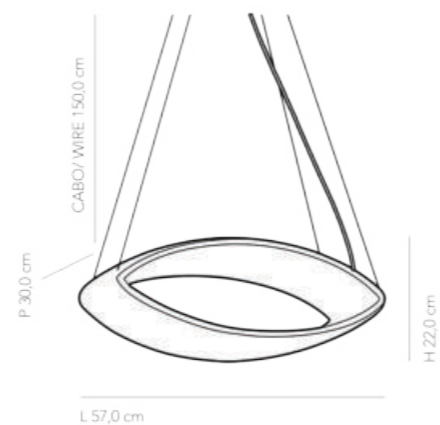

COLORS

WHITE CODE. P496