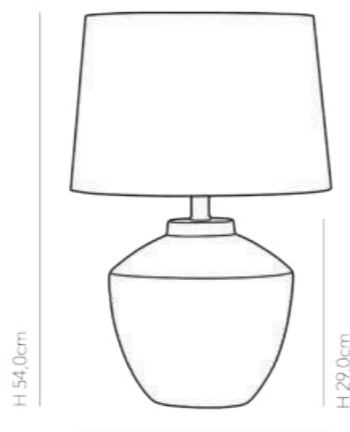

LUMINÁRIA DE MESA BURITÍ MARINHO	NAVY BLUE BURITÍ TABLE LAMP
MATERIAL: CERÂMICA, CÚPULA DE TECIDO	MATERIAL: CERAMIC, FABRIC DOME
LAMPADA: 1X E27 - MAX. 60W 127V / 230V	BULB: 1X E26 - MAX. 60W 127V / 230V
USO: INTERNO	USE: INDOOR
PESO 7,0 KG	WEIGHT 7,0 KG
CORES	COLORS
CÚPULA OFF WHITE CÓDIGO AB035	OFF WHITE FABRIC DOME CODE AB035
CÚPULA LINHO RÚSTICO CÓDIGO AB072	LINEN FABRIC DOME CODE AB072
CÚPULA PRETA CÓDIGO AB068	BLACK FABRIC DOME CODE AB068

D 38,0 cm