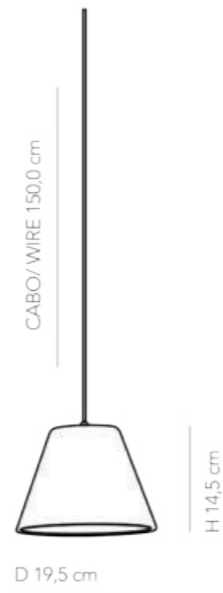

H 49,0cm

D 45,0 cm

GARDEN I

LUMINÁRIA DE MESA GARDEN I	TABLE LAMP GARDEN I
MATERIAL: CERÂMICA E ALUMÍNIO	MATERIAL: CERAMIC AND ALUMINIUM
LED INCLUSO 2700K 1770LM 127V OU 230V	LED INCLUDED 2700K 1770LM 127V OR 230V
USO: INTERNO	USE: INDOOR
PESO 5,5 KG	WEIGHT 5,5 KG
CORES	COLORS
BRANCO 127V CÓDIGO AB100	WHITE 127V CÓDIGO AB0100
BRANCO 230V CÓDIGO AB119	WHITE 230V CÓDIGO AB119
PRETO 127V CÓDIGO AB098	BLACK 127V CÓDIGO AB098
PRETO 230V CÓDIGO AB120	BLACK 230V CÓDIGO AB120

WHITE - ORANGE WIRE CODE. P421

SOLEIL

PENDENTE SOLEIL

MATERIAL: CERÂMICA

LAMPADA: 2X G9 - MAX. 60W 127V / 230V

USO: INTERNO

PESO 2,5 KG

PENDANT SOLEIL

OPUS

PENDENTE OPUS

MATERIAL: CERÂMICA

LAMPADA: 1X E27 - MAX. 100W 127V / 230V

USO: INTERNO

PESO 9,4 KG

PENDANT OPUS

MATERIAL: CERAMIC