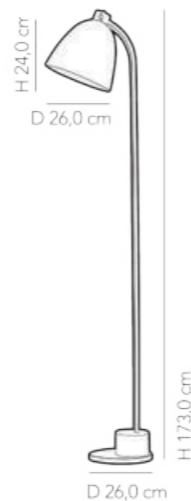

D 14,0 cm

H 15,0 cm

MOANA

LUMINÁRIA DE PAREDE MOANA

MATERIAL: CERÂMICA E ALUMÍNIO

LAMPADA: 1X GU10 - MAX. 50W 127V / 230V

USO: INTERNO

PESO 1,6 KG

WHITE CODE A674

TERRA-COTA CODE A698

ARANDELA UBATUBA

L 70,0 cm

CABO/ WIRE 90,0 cm

H 160,0 cm

ARANDELA UBATUBA

MATERIAL: CERÂMICA E ALUMINIO

WHITE, BLACK STEM CODE A703

GRAPHITTE, BLACK STEM CODE A705

GREEN, BROWN STEM CODE A693

SAND, BROWN STEM CODE A675

WHITE, BROWN STEM CODE A676

BROWN, BROWN STEM CODE A702

COPACABANA COBRE

LUMINARIA DE PISO COPACABANA COBRE	FLOOR LAMP COPACABANA COPPER
MATERIAL: CERÂMICA E AÇO	MATERIAL: CERAMIC AND COPPER
LAMPADA: 1X E27 - MAX. 50W 127V / 230V	BULB: 1X E26 - MAX. 50W 127V / 230V
USO: INTERNO	USE: INDOOR
PESO 7,5 KG	WEIGHT 7,5 KG
CORES	COLORS
BRANCO CÓDIGO LC801	WHITE CODE LC801
TERRACOTA CÓDIGO LC813	TERRA-COTA CODE LC813
TABACO CÓDIGO LC802	BROWN CODE LC802