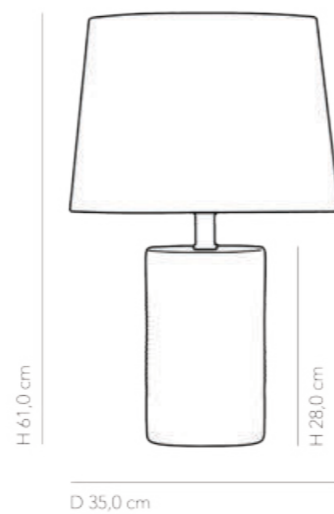

LUMINÁRIA DE MESA JATOBÁ TERRACOTA	TERRA-COTTA JATOBÁ TABLE LAMP
MATERIAL: CERÂMICA, CÚPULA DE TECIDO	MATERIAL: CERAMIC, FABRIC DOME
LAMPADA: 1X E27 - MAX. 60W 127V / 230V	BULB: 1X E26 - MAX. 60W 127V / 230V
USO: INTERNO	USE: INDOOR
PESO 4,5 KG	WEIGHT 4,5 KG
CORES	COLORS
CÚPULA OFF WHITE CÓDIGO AB083	OFF WHITE FABRIC DOME CODE AB083
CÚPULA LINHO RÚSTICO CÓDIGO AB078	LINEN FABRIC DOME CODE AB078
CÚPULA PRETA CÓDIGO AB084	BLACK FABRIC DOME CODE AB084