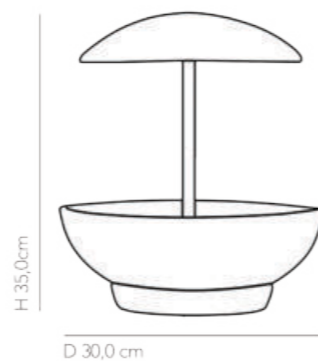

H 49,0cm

D 45,0 cm

GARDEN I

LUMINÁRIA DE MESA GARDEN I	TABLE LAMP GARDEN I
MATERIAL: CERÂMICA E ALUMÍNIO	MATERIAL: CERAMIC AND ALUMINIUM
LED INCLUSO 2700K 1770LM 127V OU 230V	LED INCLUDED 2700K 1770LM 127V OR 230V
USO: INTERNO	USE: INDOOR
PESO 5,5 KG	WEIGHT 5,5 KG
CORES	COLORS
BRANCO 127V CÓDIGO AB100	WHITE 127V CÓDIGO AB0100
BRANCO 230V CÓDIGO AB119	WHITE 230V CÓDIGO AB119
PRETO 127V CÓDIGO AB098	BLACK 127V CÓDIGO AB098
PRETO 230V CÓDIGO AB120	BLACK 230V CÓDIGO AB120