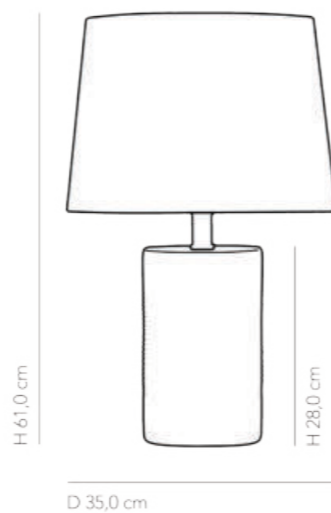

LUMINÁRIA DE MESA JATOBÁ BRANCA	WHITE JATOBÁ TABLE LAMP
MATERIAL: CERÂMICA, CÚPULA DE TECIDO	MATERIAL: CERAMIC, FABRIC DOME
LAMPADA: 1X E27 - MAX. 60W 127V / 230V	BULB: 1X E26 - MAX. 60W 127V / 230V
USO: INTERNO	USE: INDOOR
PESO 4,5 KG	WEIGHT 4,5 KG
CORES	COLORS
CÚPULA OFF WHITE CÓDIGO AB054	OFF WHITE FABRIC DOME CODE AB054
CÚPULA LINHO RÚSTICO CÓDIGO AB076	LINEN FABRIC DOME CODE AB076
CÚPULA PRETA CÓDIGO AB056	BLACK FABRIC DOME CODE AB056