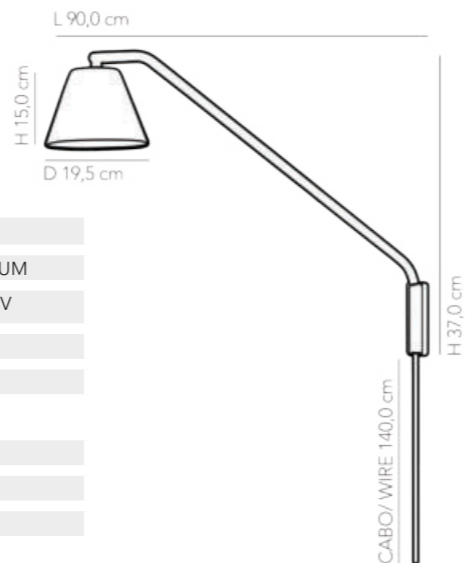

D 14,0 cm

H 15,0 cm

MOANA

LUMINÁRIA DE PAREDE MOANA

MATERIAL: CERÂMICA E ALUMÍNIO

LAMPADA: 1X GU10 - MAX. 50W 127V / 230V

USO: INTERNO

PESO 1,6 KG

WALL SCONCE MOANA

MATERIAL: CERAMIC AND ALUMINIUM

BULB: 1X GU10 - MAX. 50W 127V / 230V

USE: INDOOR

WEIGHT 1,6 KG

CORES

BRANCO CÓDIGO A673

COLORS

WHITE CODE A673

MOANA G

LUMINÁRIA DE PAREDE MOANA G

MATERIAL: CERÂMICA E ALUMÍNIO

LAMPADA: 1X E27 - MAX. 60W 127V / 230V

USO: INTERNO

PESO 1,6 KG

WALL SCONCE MOANA G