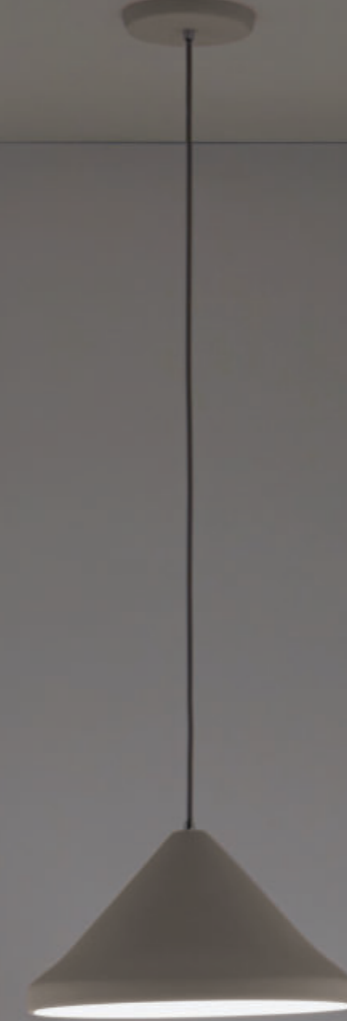

COLORS

WHITE CODE. P466

TERRA-COTA CODE P476

BROWN CODE. P458

GRAPHITE CODE. P478