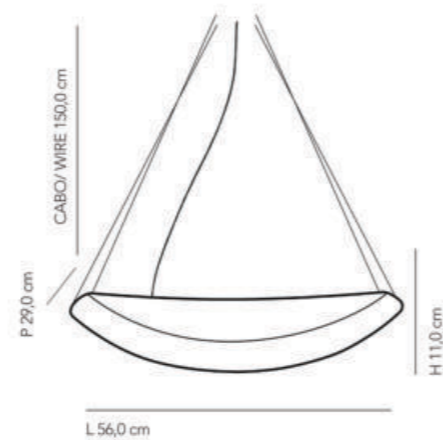

COLORS

WHITE CODE. P603