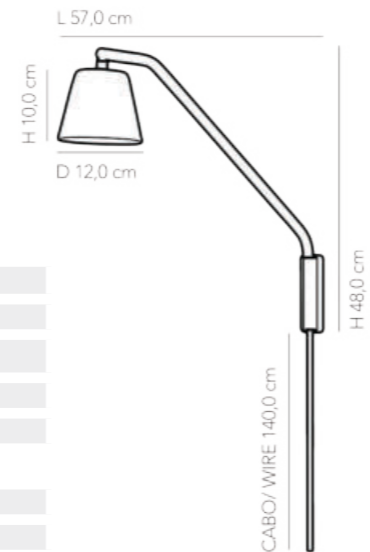

D 14,0 cm

H 15,0 cm

MOANA

LUMINÁRIA DE PAREDE MOANA

MATERIAL: CERÂMICA E ALUMÍNIO

LAMPADA: 1X GU10 - MAX. 50W 127V / 230V

USO: INTERNO

PESO 1,6 KG