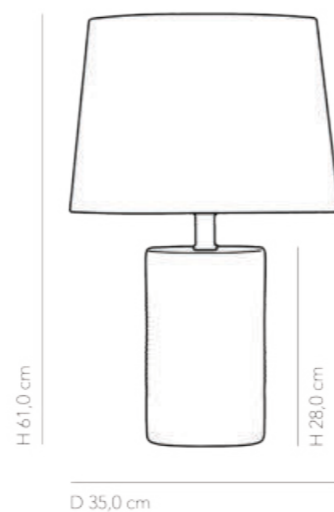

LUMINÁRIA DE MESA JATOBÁ GRAFITE	GRAPHITE JATOBÁ TABLE LAMP
MATERIAL: CERÂMICA, CÚPULA DE TECIDO	MATERIAL: CERAMIC, FABRIC DOME
LAMPADA: 1X E27 - MAX. 60W 127V / 230V	BULB: 1X E26 - MAX. 60W 127V / 230V
USO: INTERNO	USE: INDOOR
PESO 4,5 KG	WEIGHT 4,5 KG
CORES	COLORS
CÚPULA OFF WHITE CÓDIGO AB032	OFF WHITE FABRIC DOME CODE AB032
CÚPULA LINHO RÚSTICO CÓDIGO AB080	LINEN FABRIC DOME CODE AB080
CÚPULA PRETA CÓDIGO AB057	BLACK FABRIC DOME CODE AB057