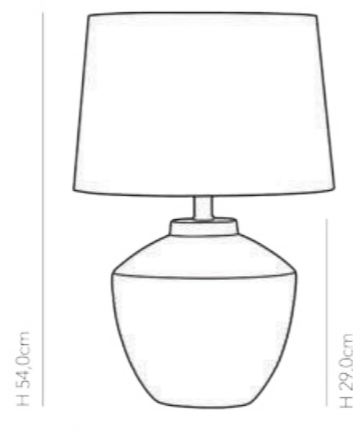

LUMINÁRIA DE MESA BURITÍ BRANCO	WHITE BURITÍ TABLE LAMP
MATERIAL: CERÂMICA, CÚPULA DE TECIDO	MATERIAL: CERAMIC, FABRIC DOME
LAMPADA: 1X E27 - MAX. 60W 127V / 230V	BULB: 1X E26 - MAX. 60W 127V / 230V
USO: INTERNO	USE: INDOOR
PESO 7,0 KG	WEIGHT 7,0 KG
CORES	COLORS
CÚPULA OFF WHITE CÓDIGO AB033	OFF WHITE FABRIC DOME CODE AB033
CÚPULA LINHO RÚSTICO CÓDIGO AB060	LINEN FABRIC DOME CODE AB060
CÚPULA PRETA CÓDIGO AB074	BLACK FABRIC DOME CODE AB074

D 38,0 cm