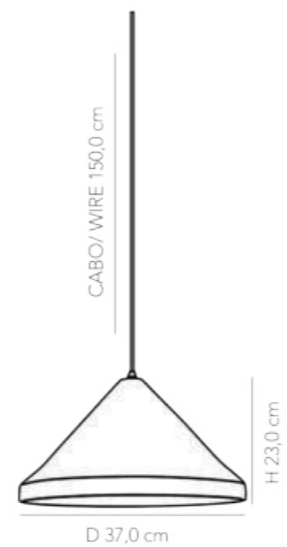

COLORS

PINK CODE. P477

BLUE CODE P462

CITRUS GREEN CODE. P460

NAVY BLUE CODE. P482