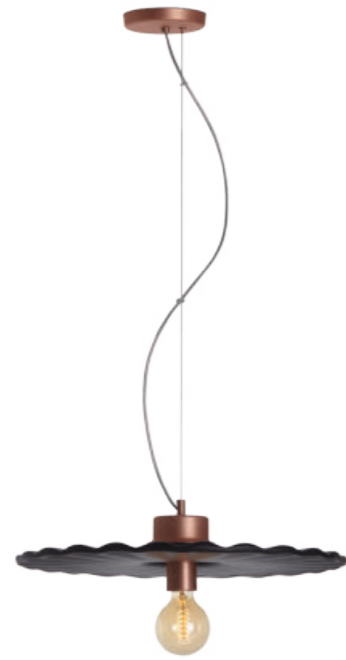

USO: INTERNO

PESO 5,0 KG

TABLE LAMP SCULPTURE NAY

MATERIAL: CERAMIC AND GLASS

BULB: 1X E26 - MAX. 50W 127V / 230V

USE: INDOOR

WEIGHT 5,0 KG

CORES

H 49,0cm

D 45,0 cm

GARDEN I

LUMINÁRIA DE MESA GARDEN I	TABLE LAMP GARDEN I
MATERIAL: CERÂMICA E ALUMÍNIO	MATERIAL: CERAMIC AND ALUMINIUM
LED INCLUSO 2700K 1770LM 127V OU 230V	LED INCLUDED 2700K 1770LM 127V OR 230V
USO: INTERNO	USE: INDOOR
PESO 5,5 KG	WEIGHT 5,5 KG
CORES	COLORS
BRANCO 127V CÓDIGO AB100	WHITE 127V CÓDIGO AB0100
BRANCO 230V CÓDIGO AB119	WHITE 230V CÓDIGO AB119
PRETO 127V CÓDIGO AB098	BLACK 127V CÓDIGO AB098
PRETO 230V CÓDIGO AB120	BLACK 230V CÓDIGO AB120

GUANABARA

PENDENTE GUANABARA

MATERIAL: CERÂMICA E COBRE

LAMPADA: 1X E27 - MAX. 50W 127V / 230V

USO: INTERNO

PESO 2,1 KG

PENDANT GUANABARA

MATERIAL: CERAMIC AND COPPER

WHITE CODE. P418

GAYA 35

PENDENTE GAYA 35

MATERIAL: CERÂMICA

LAMPADA: 1X E27 - MAX. 50W 127V / 230V

USO: INTERNO

PESO 5,0 KG

PENDANT GAYA 35