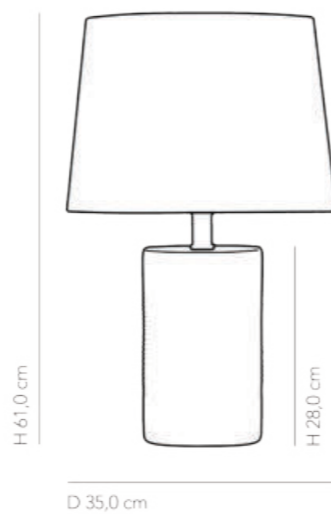

LUMINÁRIA DE MESA JATOBÁ AREIA	AREIA JATOBÁ TABLE LAMP
MATERIAL: CERÂMICA, CÚPULA DE TECIDO	MATERIAL: CERAMIC, FABRIC DOME
LAMPADA: 1X E27 - MAX. 60W 127V / 230V	BULB: 1X E26 - MAX. 60W 127V / 230V
USO: INTERNO	USE: INDOOR
PESO 4,5 KG	WEIGHT 4,5 KG
CORES	COLORS
CÚPULA OFF WHITE CÓDIGO AB031	OFF WHITE FABRIC DOME CODE AB031
CÚPULA LINHO RÚSTICO CÓDIGO AB077	LINEN FABRIC DOME CODE AB077
CÚPULA PRETA CÓDIGO AB055	BLACK FABRIC DOME CODE AB055