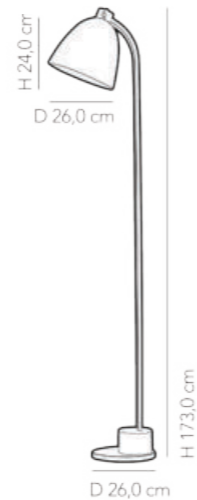

USO: INTERNO

USE: INDOOR

PESO 7,5 KG

WEIGHT 7,5 KG

CORES

PRETO CÓDIGO LC812

COLORS

BLACK CODE LC812

BRANCO CÓDIGO LC803

WHITE CODE LC803

TABACO CÓDIGO LC804

BROWN CODE LC804

NINA

LUMINÁRIA DE PISO NINA	FLOOR LAMP NINA
MATERIAL: CERÂMICA E LATÃO	MATERIAL: CERAMIC AND BRASS
LAMPADA: 1X GU10 - MAX. 50W 127V / 230V	BULB: 1X GU10 - MAX. 50W 127V / 230V
USO: INTERNO	USE: INDOOR
PESO 5,5 KG	WEIGHT 5,5 KG
CORES	COLORS
PRETO CÓDIGO LC814	BLACK CODE LC814
BRANCO CÓDIGO LC815	WHITE CODE LC815