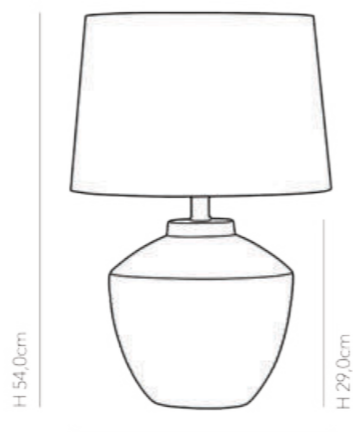

COLORS

OFF WHITE FABRIC DOME CODE AB064

LINEN FABRIC DOME CODE AB067

BLACK FABRIC DOME CODE AB065

D 38,0 cm