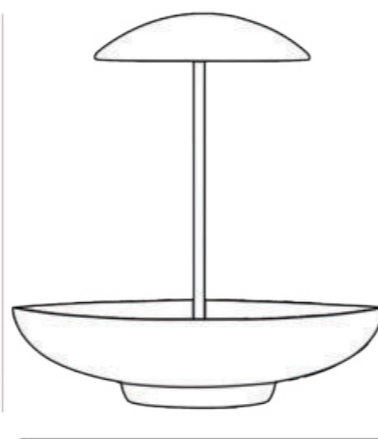

USO: INTERNO

PESO 5,0 KG

TABLE LAMP SCULPTURE NAY

MATERIAL: CERAMIC AND GLASS

BULB: 1X E26 - MAX. 50W 127V / 230V

USE: INDOOR

WEIGHT 5,0 KG

CORES

PESO 5,5 KG

TABLE LAMP GARDEN II

MATERIAL: CERAMIC AND ALUMINIUM

LED INCLUDED 2700K 1770LM 127V OR 230V

USE: INDOOR

WEIGHT 5,5 KG

CORES

BRANCO 127V CÓDIGO AB097

H 49,0cm

D 45,0 cm

GARDEN I

LUMINÁRIA DE MESA GARDEN I	TABLE LAMP GARDEN I
MATERIAL: CERÂMICA E ALUMÍNIO	MATERIAL: CERAMIC AND ALUMINIUM
LED INCLUSO 2700K 1770LM 127V OU 230V	LED INCLUDED 2700K 1770LM 127V OR 230V
USO: INTERNO	USE: INDOOR
PESO 5,5 KG	WEIGHT 5,5 KG
CORES	COLORS
BRANCO 127V CÓDIGO AB100	WHITE 127V CÓDIGO AB0100
BRANCO 230V CÓDIGO AB119	WHITE 230V CÓDIGO AB119
PRETO 127V CÓDIGO AB098	BLACK 127V CÓDIGO AB098
PRETO 230V CÓDIGO AB120	BLACK 230V CÓDIGO AB120