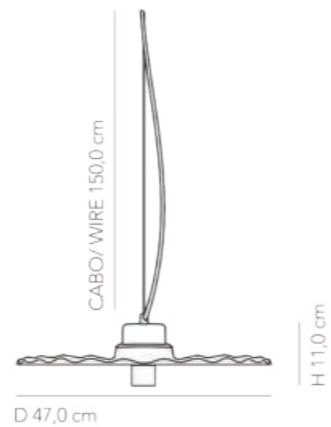

USO: INTERNO

PESO 5,0 KG

TABLE LAMP SCULPTURE NAY

MATERIAL: CERAMIC AND GLASS

BULB: 1X E26 - MAX. 50W 127V / 230V

USE: INDOOR

WEIGHT 5,0 KG

CORES

H 49,0cm

D 45,0 cm

GARDEN I

LUMINÁRIA DE MESA GARDEN I	TABLE LAMP GARDEN I
MATERIAL: CERÂMICA E ALUMÍNIO	MATERIAL: CERAMIC AND ALUMINIUM
LED INCLUSO 2700K 1770LM 127V OU 230V	LED INCLUDED 2700K 1770LM 127V OR 230V
USO: INTERNO	USE: INDOOR
PESO 5,5 KG	WEIGHT 5,5 KG
CORES	COLORS
BRANCO 127V CÓDIGO AB100	WHITE 127V CÓDIGO AB0100
BRANCO 230V CÓDIGO AB119	WHITE 230V CÓDIGO AB119
PRETO 127V CÓDIGO AB098	BLACK 127V CÓDIGO AB098
PRETO 230V CÓDIGO AB120	BLACK 230V CÓDIGO AB120

GUANABARA

PENDENTE GUANABARA

MATERIAL: CERÂMICA E COBRE

LAMPADA: 1X E27 - MAX. 50W 127V / 230V

USO: INTERNO

PESO 2,1 KG

PENDANT GUANABARA

MATERIAL: CERAMIC AND COPPER

WHITE CODE. P418

GAYA 35

PENDENTE GAYA 35

MATERIAL: CERÂMICA

LAMPADA: 1X E27 - MAX. 50W 127V / 230V

USO: INTERNO

PESO 5,0 KG

PENDANT GAYA 35