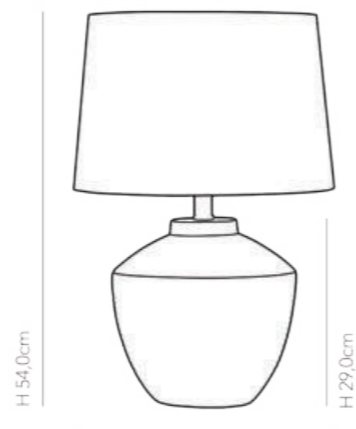

LUMINÁRIA DE MESA BURITÍ GRAFITE	GRAPHIT BURITÍ TABLE LAMP
MATERIAL: CERÂMICA, CÚPULA DE TECIDO	MATERIAL: CERAMIC, FABRIC DOME
LAMPADA: 1X E27 - MAX. 60W 127V / 230V	BULB: 1X E26 - MAX. 60W 127V / 230V
USO: INTERNO	USE: INDOOR
PESO 7,0 KG	WEIGHT 7,0 KG
CORES	COLORS
CÚPULA OFF WHITE CÓDIGO AB059	OFF WHITE FABRIC DOME CODE AB059
CÚPULA LINHO RÚSTICO CÓDIGO AB061	LINEN FABRIC DOME CODE AB061
CÚPULA PRETA CÓDIGO AB066	BLACK FABRIC DOME CODE AB066

D 38,0 cm