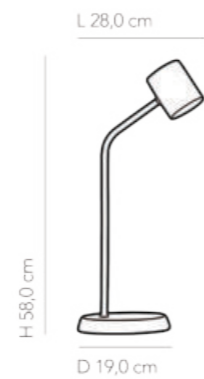

LOLA

LUMINÁRIA DE MESA LOLA

MATERIAL: CERÂMICA E LATÃO

LAMPADA: 1X GU10 - MAX. 50W 127V / 230V

USO: INTERNO

PESO 1,8 KG

CORES

BRANCO CÓDIGO AB030

TABLE LAMP LOLA

MATERIAL: CERAMIC AND BRASS

BULB: 1X GU10 - MAX. 50W 127V / 230V

USE: INDOOR

WEIGHT 1,8 KG

COLORS

WHITE CODE AB030

DON