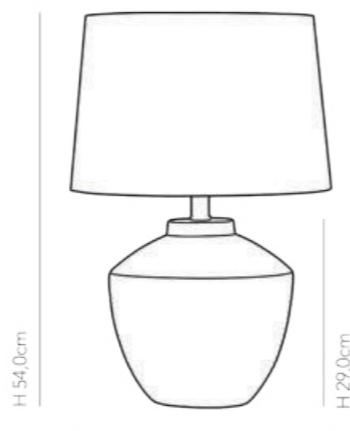

CÚPULA OFF WHITE CÓDIGO AB073

CÚPULA LINHO RÚSTICO CÓDIGO AB071

CÚPULA PRETA CÓDIGO AB070

COLORS

OFF WHITE FABRIC DOME CODE AB073

LINEN FABRIC DOME CODE AB071

BLACK FABRIC DOME CODE AB070

D 38,0 cm