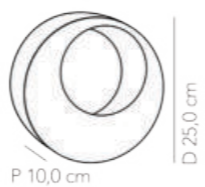

H 18,5 cm

D 16,0 cm

RIVIERA

LUMINARIA DE MESA RIVIERA	TABLE LAMP RIVIERA
MATERIAL: CERÂMICA E COBRE	MATERIAL: CERAMIC AND COPPER
LAMPADA: 1X E27 - MAX. 50W 127V / 230V	BULB: 1X E26 - MAX. 50W 127V / 230V
USO: INTERNO	USE: INDOOR
PESO 1,5 KG	WEIGHT 1,5 KG