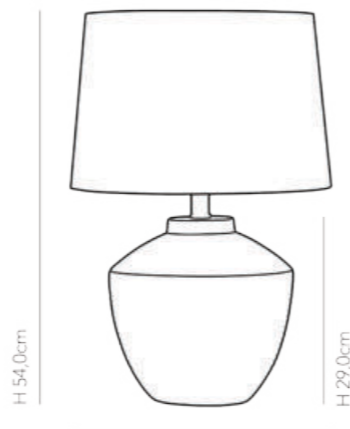

CORES	COLORS

CÚPULA OFF WHITE CÓDIGO AB034	OFF WHITE FABRIC DOME CODE AB034

CÚPULA LINHO RÚSTICO CÓDIGO AB062	LINEN FABRIC DOME CODE AB062

CÚPULA PRETA CÓDIGO AB069	BLACK FABRIC DOME CODE AB069

D 38,0 cm