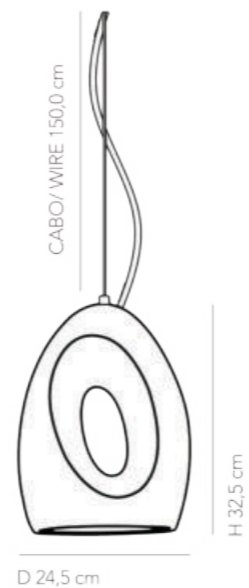

COLORS

WHITE CODE. P390

SAND CODE. P391

YELLOW CODE. P395