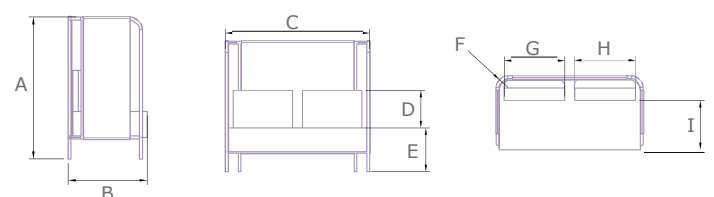

A: 131,4
B: 73,2
C: 145,7
D: 38
E: 44
F: r11,4
G: 60
H: 60
I: 48,8

cabine 2 lugares
two-seater cabin
cabina de dos plazas
cód: 101.000