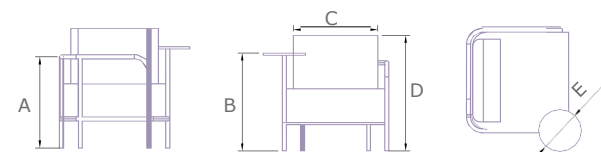

poltrona  
chair | silla  
cód: 300.056

A: 70 B: 36 C: 8,5 D: 79  
E: 52 F: 5 G: 29,5 H: 43

poltrona canto  
corner armchair  
sillón de esquina  
cód: 300.057

A: 70 B: 52 C: 5 D: 36 E: 8,5  
F: 79 G: 70 H: 52 I: 44,5 J: 43

poltrona dois braços  
armchair two arms  
sillón dos brazos  
cód: 300.086

linha wire  
pg 64

possui opção de eletrificação  
has electrification option  
tiene opción de electrificación

A: 82 H: 75,7  
B: 44 I: 108°  
C: 38 J: r11,4  
D: 2,9 K: 24  
E: r8,6 L: 44  
F: r11,4 M: 73,2  
G: 70

poltrona  
chair | silla  
cód: 101.001

A: 62,5  
B: 69,5  
C: 60  
D: 82  
E: Ø30

poltrona com mesa  
armchair with table  
sillón con mesa  
cód: 101.001

A: 132 K: 10,2  
B: 69,2 L: 44,4  
C: r8,6 M: 10,2  
D: r11,4 N: 68,8  
E: 24 O: 68,7  
F: 20 P: 75,7  
G: 75,7 Q: 60  
H: 49,4 R: r8,6  
I: 38 S: r11,4  
J: 44