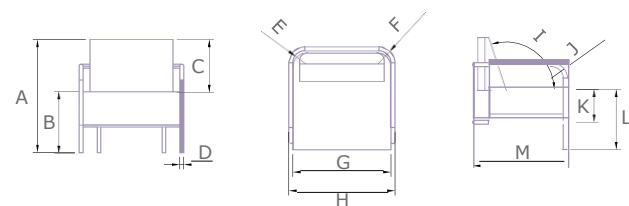

poltrona  
chair | silla  
cód: 300.056

A: 70 B: 36 C: 8,5 D: 79  
E: 52 F: 5 G: 29,5 H: 43

poltrona canto  
corner armchair  
sillón de esquina  
cód: 300.057

A: 70 B: 52 C: 5 D: 36 E: 8,5  
F: 79 G: 70 H: 52 I: 44,5 J: 43

poltrona dois braços  
armchair two arms  
sillón dos brazos  
cód: 300.086

linha wire  
pg 64

possui opção de eletrificação  
has electrification option  
tiene opción de electrificación

A: 82 H: 75,7  
B: 44 I: 108°  
C: 38 J: r11,4  
D: 2,9 K: 24  
E: r8,6 L: 44  
F: r11,4 M: 73,2  
G: 70