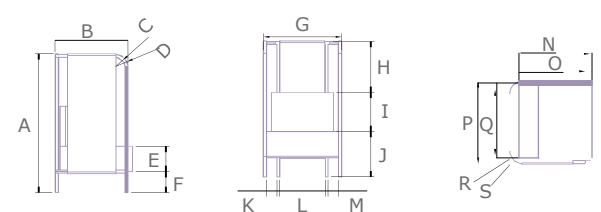

poltrona dois braços  
armchair two arms  
sillón dos brazos  
cód: 300.086

linha wire  
pg 64

possui opção de eletrificação  
has electrification option  
tiene opción de electrificación

A: 82 H: 75,7  
B: 44 I: 108°  
C: 38 J: r11,4  
D: 2,9 K: 24  
E: r8,6 L: 44  
F: r11,4 M: 73,2  
G: 70

poltrona  
chair | silla  
cód: 101.001

A: 62,5  
B: 69,5  
C: 60  
D: 82  
E: Ø30

poltrona com mesa  
armchair with table  
sillón con mesa  
cód: 101.001

A: 132 K: 10,2  
B: 69,2 L: 44,4  
C: r8,6 M: 10,2  
D: r11,4 N: 68,8  
E: 24 O: 68,7  
F: 20 P: 75,7  
G: 75,7 Q: 60  
H: 49,4 R: r8,6  
I: 38 S: r11,4  
J: 44