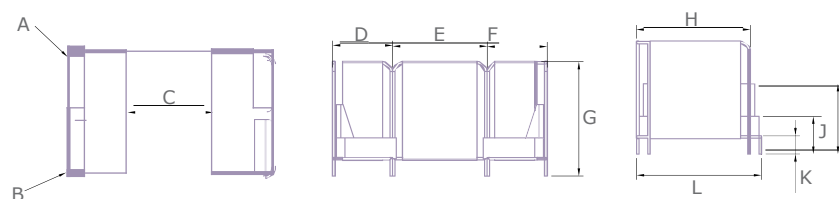

A: r11,4 G: 131,4
B: r11,4 H: 133,1
C: 100 I: 82
D: 69 J: 44
E: 108,7 K: 21,2
F: 69 L: 145,7

cabine 4 lugares
four-seater cabin
cabina de cuatro plazas
cód: 101.002

longarinas especiais
pg 46, 47

monte quantos lugares quiser
monta tantos lugares como quieras
mount as many places as you want

cód: 43.100-3
180 x 80 x 70

cód: 30.609-3
174 x 87 x 50

consulte braços disponíveis
consult available arms
ver brazos disponibles

180 x 80 x 70

cód: 35.240-3
180 x 80 x 70

cód: 30.509-3
174 x 87 x 50

consulte braços disponíveis
consult available arms
ver brazos disponibles

cód: 35.230-3
180 x 80 x 70

cód: 50.003
180 x 80 x 70

cód: 42.009-3
180 x 80 x 70

cód: 35.201-3
180 x 80 x 70

cód: 35.380-3
180 x 80 x 70

luca
pg 37

cód: 33.206
65 x 72 x 60

lótus
interlocutor
pg 46

cód: 30.502
58 x 93 x 64

consulte braços disponíveis
consult available arms
ver brazos disponibles

lótus 4 pés
pg 46

cód: 30.504
58 x 96 x 64

consulte braços disponíveis
consult available arms
ver brazos disponibles

mesa capri
pg 22

mesa
table | mesa
cód: 400.100

altura: 45
height | altura

diâmetro: 70
diameter | diámetro