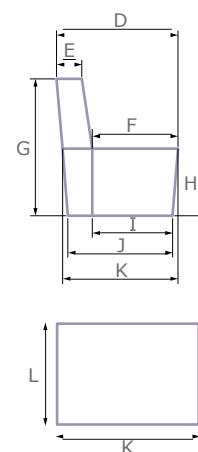

puff |pouf |puf  
cód: 300.079  
90 x 90 x 45

puff |pouf |puf  
cód: 300.050  
50 x 50 x 45

puff com mesa lateral  
pouf with side table  
puf con mesa auxiliar  
cód: 300.078

A: 90  
B: 231  
C: 163,34  
D: 70,5  
E: 14,5  
F: 49,71  
G: 79  
H: 39  
I: 46,5  
J: 61  
K: 67,31  
L: 70,5  
M: 100