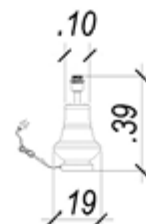

Base Para
Abajur

Material: metal e vidro
Cor: dourado e champagne
Tensão: bivolt
Potência: 1X40W (40W)
Soquete: E27
Medida: (d)19,5cm (a)38,5cm

Veneto

WR005