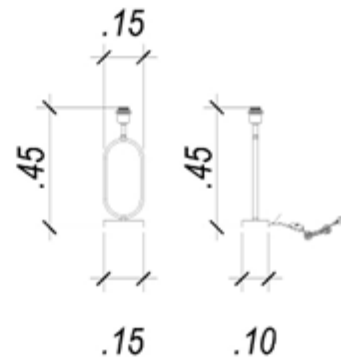

Cúpula: EX2211CR (não inclusa)