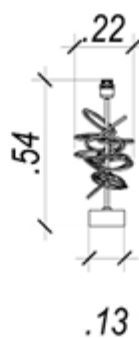

Cúpula: AL002S (não inclusa)

Cúpula: EX2064 (não inclusa)

Base Para  
Abajur

Material: metal  
Cor: dourado  
Tensão: bivolt  
Potência: 1X40W (40W)  
Soquete: E27  
Medida: (d)13cm (a)54cm

Veneta

MI003

Cúpula: EX2011BR (não inclusa)