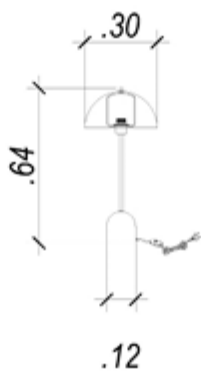

GL014E

Material: metal  
Cor: cobre  
Tensão: bivolt  
Potência: 1X40W (40W)  
Soquete: E27  
Medida: (d)30cm (a)64cm

*Glo*

Cúpula inclusa

**Abajur**

*Glo*  
**GLO14B**

Material: metal  
Cor: cromo negro  
Tensão: bivolt  
Potência: 1X40W (40W)  
Soquete: E27  
Medida: (d)30cm (a)64cm