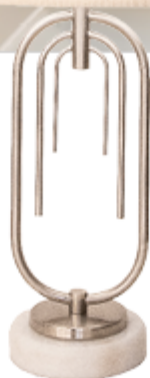

Cúpula: EX2014CR
(não inclusa)

Cúpula: EX2014ND (não inclusa)