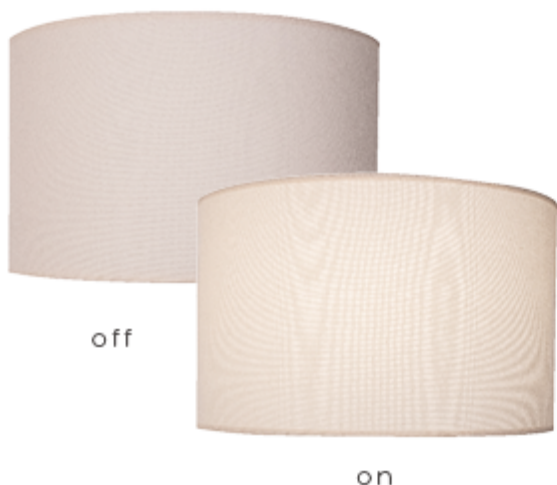

*Basic*

EX2219AR

Material: tecido

Cor: areia

Medida: (d)40cm (l)23cm (a)30cm

**Cúpula**

*Bella*

**EX2451BR**

Material: tecido  
Cor: branco  
Medida: (d)49cm (a)30cm

**Cúpula**

*Bella*

**EX2451PT**

Material: tecido  
Cor: preto  
Medida: (d)49cm (a)30cm

**Cúpula**

*Belle*

**EX2451CR**

Material: tecido  
Cor: cru  
Medida: (d)49cm (a)30cm

**Cúpula**

*Belle*

**EX2451ND**

Material: tecido  
Cor: nude  
Medida: (d)49cm (a)30cm

**Cúpula**

*Belle*

**EX2451AR**

Material: tecido  
Cor: areia  
Medida: (d)49cm (a)30cm

Cúpula

*Braic*

EX2014BR

Material: tecido

Cor: branco

Medida: (d)43cm (l)33cm (a)33,2cm

Cúpula