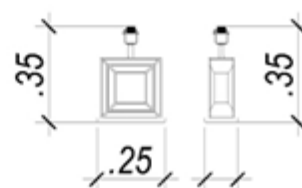

Medida: (d)12cm (a)39cm

*Mottif*

**GL003G**

Cúpula: EX78BBR (não inclusa)

Cúpula: EX2219 (não inclusa)

**Base Para  
Abajur**

Material: metal e vidro  
Cor: bronze e bronze  
Tensão: bivolt

*Espejo*

Potência: 1X40W (40W)  
Soquete: E27

**GL010G**

Medida: (c)25cm (l)12cm (a)35cm

.12

Cúpula: EX2219PT (não inclusa)

*Espeelho*

Cúpula: EX2219PT (não inclusa)

Cúpula: EX2219 (não inclusa)