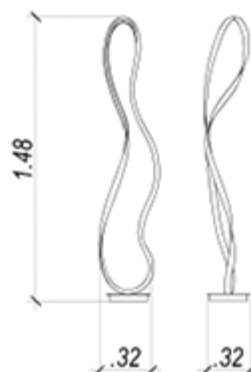

Coluna

Material: metal
Cor: preto
Tensão: bivolt
Potência: 1X35W (35W)

Flow

Soquete: LED
Medida: (c)32cm (l)23cm (a)148cm

SB005

Temperatura de cor: 3000K
Fluxo luminoso:1800lm