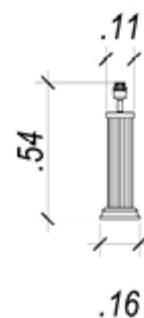

Veneta

MI008

Cúpula: EX2014ND (não inclusa)

Cúpula: EX2014BR (não inclusa)

Base Para  
Abajur

Veneto

M1007

Material: metal e vidro  
Cor: dourado e transparente  
Tensão: bivolt  
Potência: 1X40W (40W)  
Soquete: E27  
Medida: (d)15.5cm (a)53.5cm