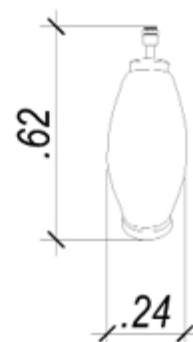

**Base Para
Abajur**

Artisano

HR003

Material: metal e ceramica
Cor: dourado e azul
Tensão: bivolt
Potência: 1X40W (40W)
Soquete: E27
Medida: (d)24cm (a)62cm