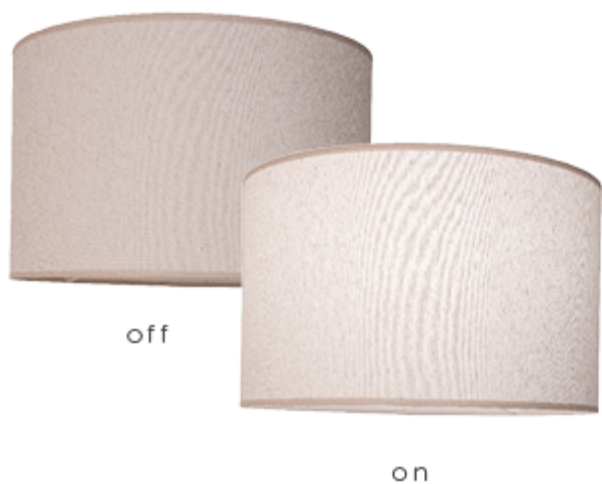

Material: tecido  
Cor: branco  
Medida: (d)49cm (a)30cm

**Cúpula**

*Bella*

**EX2451PT**

Material: tecido  
Cor: preto  
Medida: (d)49cm (a)30cm

**Cúpula**

*Belle*

**EX2451CR**

Material: tecido  
Cor: cru  
Medida: (d)49cm (a)30cm

**Cúpula**

*Belle*

**EX2451ND**

Material: tecido  
Cor: nude  
Medida: (d)49cm (a)30cm

**Cúpula**

*Belle*

**EX2451AR**

Material: tecido  
Cor: areia  
Medida: (d)49cm (a)30cm

Cúpula

*Braic*

EX2014BR

Material: tecido

Cor: branco

Medida: (d)43cm (l)33cm (a)33,2cm

Cúpula