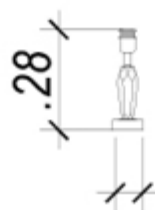

.08

Cúpula: EX78CR (não inclusa)

Cúpula: EX596ND (não inclusa)

Cúpula: EX78BR (não inclusa)

**Base Para Abajur**

*Kristalo*

**XL002**

Material: metal e vidro  
Cor: cromado e transparente  
Tensão: bivolt  
Potência: 1X40W (40W)  
Soquete: E27  
Medida: (c)8cm (l)8cm (a)27cm

.08

*Kristalo*

Cúpula: EX596CR (não inclusa)

**Base Para  
Abajur**

*Kristalo*

**XL001**

Material: metal e vidro  
Cor: cromado e transparente  
Tensão: bivolt  
Potência: 1X40W (40W)  
Soquete: E27  
Medida: (c)8cm (l)8cm (a)28cm