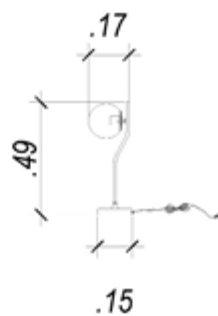

Abajur

Material: metal e vidro
Cor: dourado e branco
Tensão: bivolt
Potência: 1X5W (5W)
Soquete: E27 BOLINHA
Medida: (d)17cm (a)49cm

Viva

SQ007