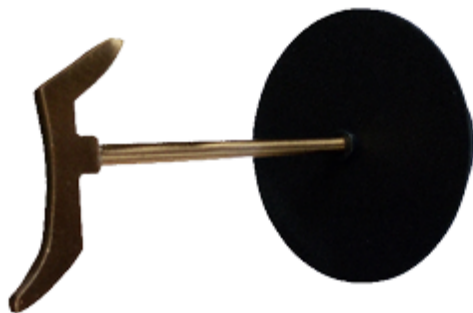

Acessório

Lamp

ML007B

Material: metal
Cor: dourado e preto e branco
Medida: (d)10cm

7

899499

402982