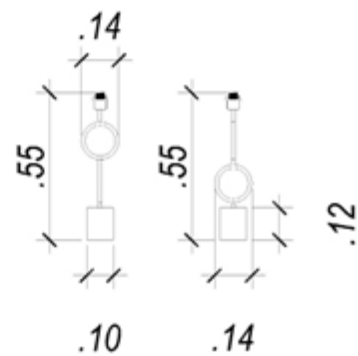

Di

Base Para Abajur

Di

GL011

Material: metal e marmore
Cor: bronze e preto
Tensão: bivolt
Potência: 1X40W (40W)
Soquete: E27
Medida: (d)10cm (a)50cm

Farsila

Base Para Abajur

Farsila

GL008

Material: metal e marmore
Cor: dourado e preto
Tensão: bivolt
Potência: 1X40W (40W)
Soquete: E27
Medida: (c)14cm (l)14cm (a)55.5cm