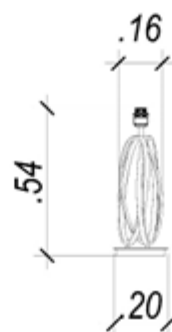

**Base Para
Abajur**

Material: metal
Cor: bronze
Tensão: bivolt
Potência: 1X40W (40W)
Soquete: E27
Medida: (d)20cm (a)54,5cm

Veneto

MI013