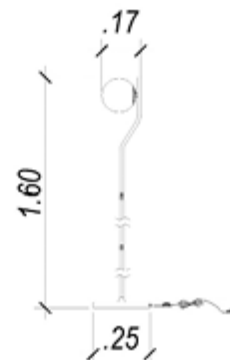

Coluna Material: metal e vidro
Cor: dourado e branco
Tensão: bivolt
Viva Potência: 1X5W (5W)
Soquete: E27 BOLINHA
SQ008 Medida: (d)25cm (a)160cm