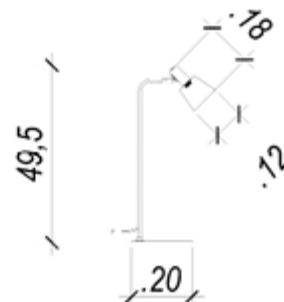

Cúpula inclusa

Abajur Material: metal e tecido
Cor: dourado e branco
Tensão: bivolt
Pipe Potência: 1X40W (40W)
Soquete: E14
ME002W Medida: (d)12cm (a)49.5cm