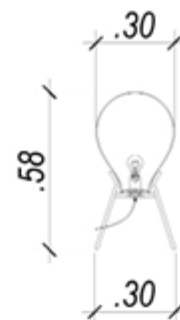

# Caju

Cúpula inclusa

Abajur

Material: metal e vidro  
Cor: bronze e conhaque  
Tensão: bivolt  
Potência: 1X40W (40W)  
Soquete: E27  
Medida: (d)30cm (a)58cm

*Caju*

RZ003G