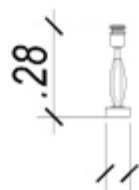

**TE0127**

Cúpula: EX1315BR (não inclusa)

Cúpula: EX596CR (não inclusa)

**Base Para  
Abajur**

*Kristalo*

**XL003**

Material: metal e vidro  
Cor: cromado e transparente  
Tensão: bivolt  
Potência: 1X40W (40W)  
Soquete: E27  
Medida: (c)8cm (l)8cm (a)27cm