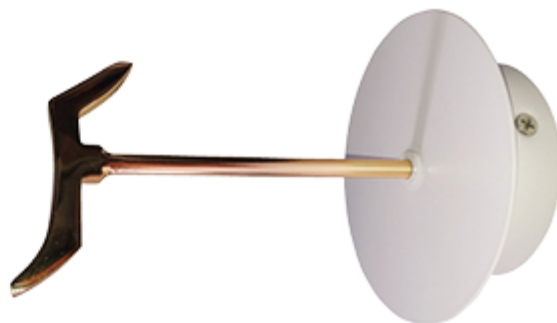

Acessório

Lamp

ML007W

Material: metal
Cor: dourado e branco
Medida: (d)10cm

7

899499

402999