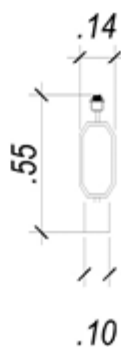

Anita

Cúpula: EX2451AR
(não inclusa)

Base Para
Abajur

Anita

GL009

Material: metal e marmore
Cor: dourado e preto
Tensão: bivolt
Potência: 1X40W (40W)
Soquete: E27
Medida: (d)14cm (a)55cm