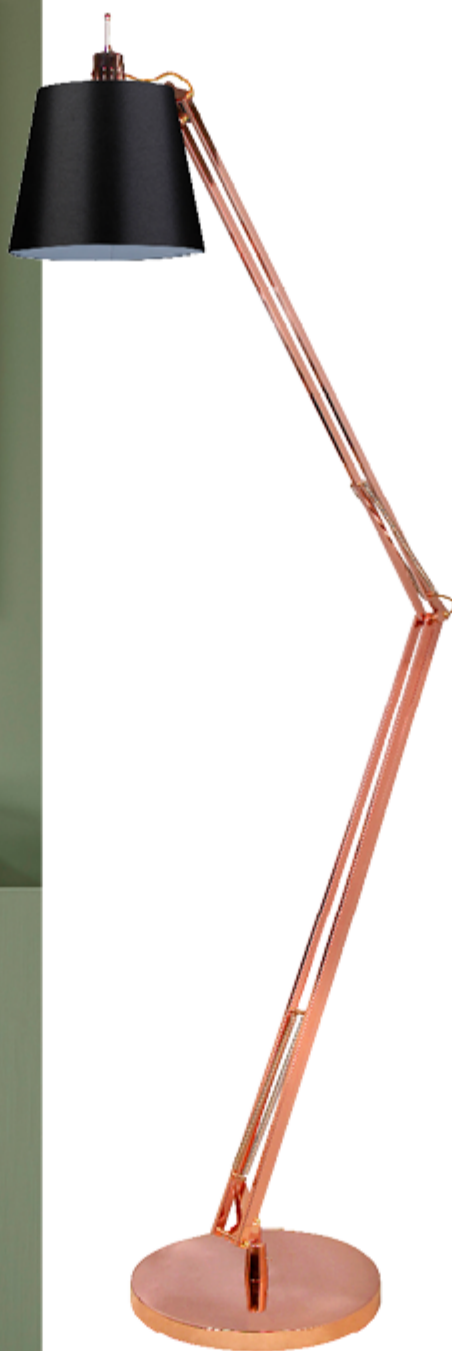

Cúpula inclusa

**Coluna** Material: metal e tecido  
Cor: cromado e branco  
Tensão: bivolt  
Potência: 1X40W (40W)  
Soquete: E27  
*Scope*  
**HU4003C** Medida: (d)40cm (a)240cm

**Cúpula inclusa**

**Coluna** Material: metal e tecido  
Cor: cobre e preto  
Tensão: bivolt  
Potência: 1X40W (40W)  
Soquete: E27