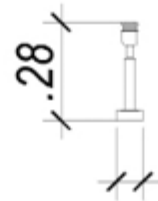

.08

Cúpula: EX78CR (não inclusa)

Cúpula: EX596ND (não inclusa)

Cúpula: EX78BR (não inclusa)

**Base Para Abajur**

*Kristalo*

**XL002**

Material: metal e vidro  
Cor: cromado e transparente  
Tensão: bivolt  
Potência: 1X40W (40W)  
Soquete: E27  
Medida: (c)8cm (l)8cm (a)27cm

.08

*Kristalo*

Cúpula: EX596CR (não inclusa)

**Base Para  
Abajur**

*Kristalo*

**XL001**

Material: metal e vidro  
Cor: cromado e transparente  
Tensão: bivolt  
Potência: 1X40W (40W)  
Soquete: E27  
Medida: (c)8cm (l)8cm (a)28cm