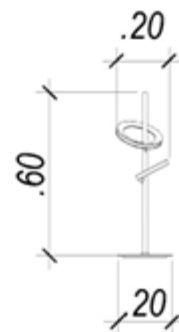

# Ginga

Cúpula inclusa

**Abajur**

*Ginga*

**BB 013**

Material: aço e alumínio e acrílico  
Cor: rose gold e preto e preto  
Tensão: bivolt  
Potência: 4,3W + 6,1W (10,4W)  
Soquete: LED  
Medida: (d)20cm (a)60cm  
Temperatura de cor: 3000K  
Fluxo luminoso: 520lm