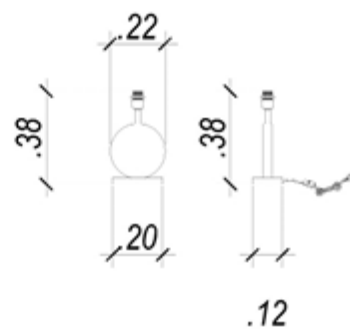

Cúpula: EX1684PT (não inclusa)

Cúpula: EX1684ND (não inclusa)

Cúpula: EX2011AR (não inclusa)

Base Para  
Abajur

*Bigio*  
GL016WG

Material: metal e marmore  
Cor: dourado e branco  
Tensão: bivolt  
Potência: 1X40W (40W)  
Soquete: E27  
Medida: (d)22cm (l)12cm (a)37cm