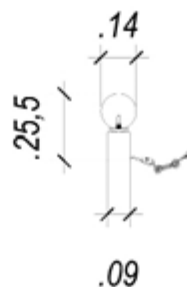

Material: metal e vidro  
 Cor: cobre e branco  
 Tensão: bivolt  
 Potência: 1X25W (25W)  
 Soquete: G9  
 Medida: (d)14cm (a)25.5cm

*O7*  
**GL017E**

*Qy*

Cúpula inclusa

**Abajur** Material: metal e vidro  
Cor: cromo negro e branco  
Tensão: bivolt  
*Qy* Potência: 1X25W (25W)  
Soquete: G9  
**GL017B** Medida: (d)14cm (a)25.5cm