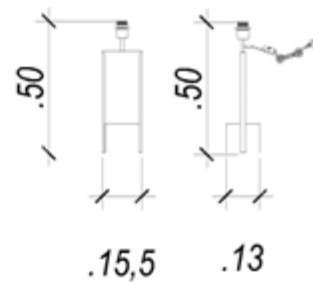

*Quadratto*

**GL020G**

**Material:** metal e marmore

**Cor:** bronze e preto

**Tensão:** bivolt

**Potência:** 1X40W (40W)

**Soquete:** E27

**Medida:** (c)13cm (l)15cm (a)50cm