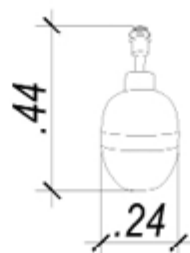

Base Para
Abajur

Artisano

HR001

Material: metal e ceramica
Cor: cromado e azul
Tensão: bivolt
Potência: 1X40W (40W)
Soquete: E27
Medida: (d)24cm (a)44cm