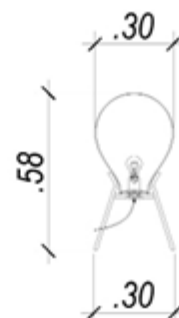

Cúpula inclusa

Abajur

Caja

RZ003

Material: metal e vidro
Cor: preto e cromado
Tensão: bivolt
Potência: 1X40W (40W)
Soquete: E27
Medida: (d)30cm (a)58cm