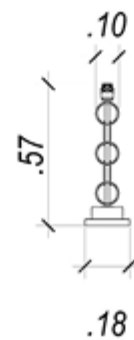

Base Para
Abajur

Veneto

MI005

Material: metal e marmore
Cor: dourado e marrom
Tensão: bivolt
Potência: 1X40W (40W)
Soquete: E27
Medida: (d)18cm (a)57.5cm