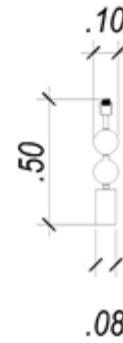

*Di*

Cúpula: EX2011PTDR  
(não inclusa)

**Base Para Abajur**

*Di*

**GL011**

Material: metal e marmore  
Cor: bronze e preto  
Tensão: bivolt  
Potência: 1X40W (40W)  
Soquete: E27  
Medida: (d)10cm (a)50cm