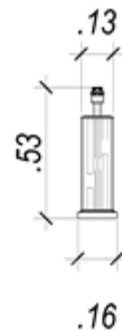

Base Para
Abajur

Material: metal e vidro
Cor: dourado e transparente
Tensão: bivolt
Potência: 1X40W (40W)
Soquete: E27
Medida: (d)16cm (a)53cm

Veneta

MI008