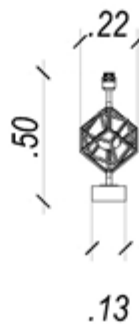

Cúpula: EX2011PTDR (não inclusa)

Cúpula: EX1315BR  
(não inclusa)

Cúpula: EX78BAR (não inclusa)

**Base Para  
Abajur**

*Veneto*

WR001

Material: metal e marmore  
Cor: bronze e branco  
Tensão: bivolt  
Potência: 1X40W (40W)  
Soquete: E27  
Medida: (d)12.5cm (a)39.6cm

Potência: 1X40W (40W)

Soquete: E27

Medida: (d)22.5cm (a)50cm

Cúpula: EX1684PT (não inclusa)

Cúpula: EX2014ND (não inclusa)

Base Para  
Abajur

Material: metal e couro  
Cor: dourado e marrom  
Tensão: bivolt  
Potência: 1X40W (40W)  
Soquete: E27  
Medida: (d)20cm (a)60.5cm