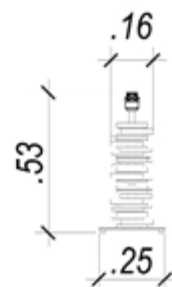

Base Para  
Abajur

Material: metal e vidro  
Cor: cromado  
Tensão: bivolt  
Potência: 1X40W (40W)  
Soquete: E27  
Medida: (d)26,2cm (a)51,2cm

*Veneto*

WR003

.17

Cúpula: EX1600PT (não inclusa)

Cúpula: EX2451PT (não inclusa)

Cúpula: EX2219PT (não inclusa)

**Base Para  
Abajur**

*Veneto*

MI011

Material: metal e acrílico  
Cor: dourado e transparente  
Tensão: bivolt  
Potência: 1X40W (40W)  
Soquete: E27  
Medida: (c)25cm (l)13cm (a)53cm