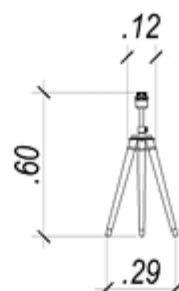

Cúpula: EX2014BR (não inclusa)

Cúpula: EX2451BR (não inclusa)

Base Para  
Abajur

*Venet*

MI006

Material: metal e acrílico  
Cor: dourado e transparente  
Tensão: bivolt  
Potência: 1X40W (40W)  
Soquete: E27  
Medida: (c)29,5cm (l)25,5cm (a)59,5cm