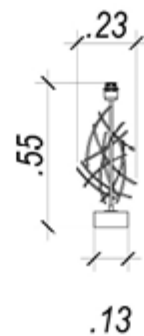

Cúpula: EX2011BR (não inclusa)

**Base Para
Abajur**

Material: metal

Cor: dourado

Tensão: bivolt

Potência: 1X40W (40W)

Soquete: E27

Medida: (c)23cm (l)13cm (a)55cm

Venet

MI002