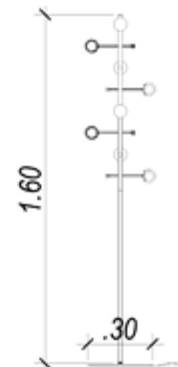

Coluna

Fuxico

JU003

Material: aço e alumínio e acrílico
Cor: dourado e preto e branco
Tensão: bivolt
Potência: 8X3W (24W)
Soquete: LED
Medida: (d)30cm (a)60cm
Temperatura de cor: 3000K
Fluxo luminoso:1200lm