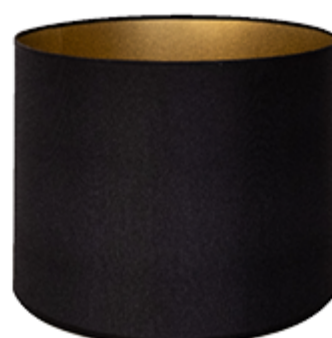

Medida: (d)42cm (l)34cm (a)33,2cm

**Cúpula**

*Belle*

**EX2014AR**

Material: tecido

Cor: areia

Medida: (d)42cm (l)34cm (a)33,2cm

**Cúpula**

*Bella*

**EX2011BR**

Material: tecido  
Cor: branco  
Medida: (d)40cm (a)30cm

**Cúpula**

*Bella*

**EX2011PT**

Material: tecido  
Cor: preto  
Medida: (d)40cm (a)30cm

**Cúpula**

*Bella*

**EX2011BRDR**

Material: tecido  
Cor: bco/dourado  
Medida: (d)40cm (a)30cm

**Cúpula**

*Bella*

**EX2011PTDR**

Material: tecido  
Cor: pto/dourado  
Medida: (d)40cm (a)30cm

off