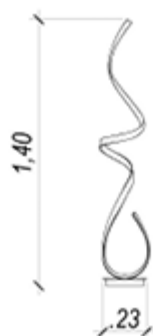

Zig

Coluna Material: metal
Cor: branco
Tensão: bivolt
Potência: 1X30W (30W)
Soquete: LED
Medida: (d)23cm (a)140cm
SB004 Temperatura de cor: 3000K
Fluxo luminoso:1500lm