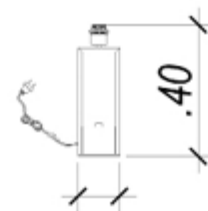

Cúpula: EX2011PTDR (não inclusa)

Cúpula: EX1315BR  
(não inclusa)

Cúpula: EX78BAR (não inclusa)

**Base Para  
Abajur**

*Veneto*

WR001

Material: metal e marmore  
Cor: bronze e branco  
Tensão: bivolt  
Potência: 1X40W (40W)  
Soquete: E27  
Medida: (d)12.5cm (a)39.6cm