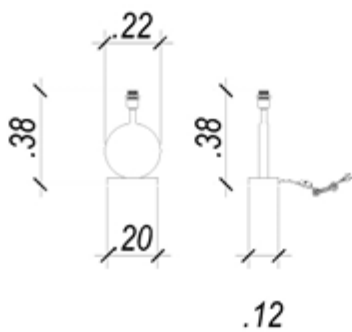

Cúpula: EX2014AR (não inclusa)

Cúpula: EX2011AR (não inclusa)

**Base Para  
Abajur**

*Bingio*

GL016WN

Material: metal e marmore  
Cor: nickel e branco  
Tensão: bivolt  
Potência: 1X40W (40W)  
Soquete: E27  
Medida: (d)22cm (l)12cm (a)37cm