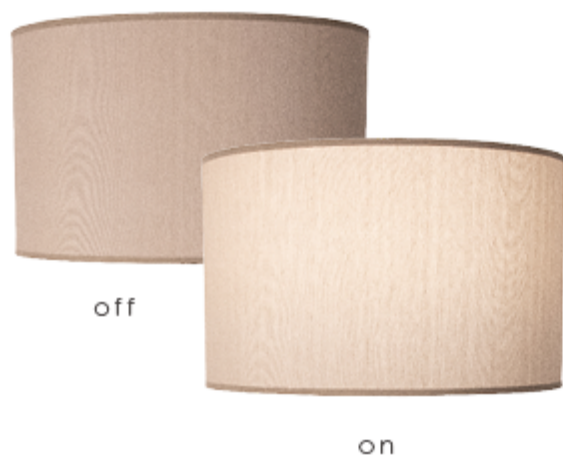

*Basic*

EX2219AR

Material: tecido

Cor: areia

Medida: (d)40cm (l)23cm (a)30cm

**Cúpula**

*Bella*

**EX2451BR**

Material: tecido  
Cor: branco  
Medida: (d)49cm (a)30cm

**Cúpula**

*Bella*

**EX2451PT**

Material: tecido  
Cor: preto  
Medida: (d)49cm (a)30cm

**Cúpula**

*Belle*

**EX2451CR**

Material: tecido  
Cor: cru  
Medida: (d)49cm (a)30cm

**Cúpula**

*Belle*

**EX2451ND**

Material: tecido  
Cor: nude  
Medida: (d)49cm (a)30cm

**Cúpula**

*Belle*

**EX2451AR**

Material: tecido  
Cor: areia  
Medida: (d)49cm (a)30cm

Cúpula

*Braic*

EX2014BR

Material: tecido

Cor: branco

Medida: (d)43cm (l)33cm (a)33,2cm

Cúpula