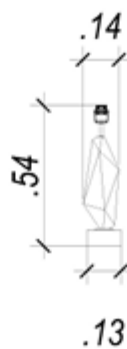

# Veneto

Cúpula: EX2451ND (não inclusa)

Base Para  
Abajur

*Veneto*

MI001

Material: metal  
Cor: dourado e preto  
Tensão: bivolt  
Potência: 1X40W (40W)  
Soquete: E27  
Medida: (d)13cm (a)53.5cm

Cúpula: EX2011BRDR (não inclusa)