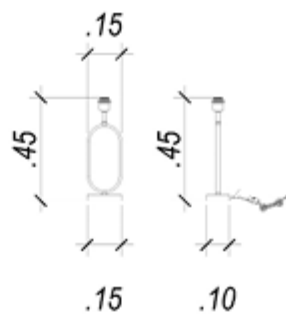

Potência: 1X40W (40W)

Soquete: E27

Medida: (d)22cm (l)12cm (a)37cm

Cúpula: EX2014AR (não inclusa)

Cúpula: EX2219ND (não inclusa)

Cúpula: EX1684AR (não inclusa)

**Base Para Abajur**

*Quadrato*

**GL020N**

Material: metal e marmore  
Cor: nickel e preto  
Tensão: bivolt  
Potência: 1X40W (40W)  
Soquete: E27  
Medida: (c)13cm (l)15cm (a)50cm

*Quadratto*

Cúpula: EX2011PTDR (não inclusa)

**Base Para  
Abajur**

Tensão: bivolt

Potência: 1X40W (40W)

Soquete: E27

Medida: (d)16cm (Ø)14cm (a)56cm

Ovale

Cúpula: EX2011PTDR (não inclusa)

Cúpula: EX2451AR (não inclusa)

Base Para Abajur