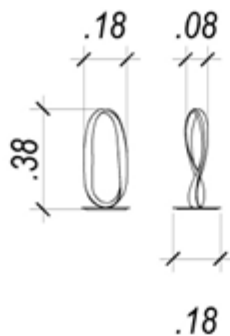

Abajur

Material: metal
Cor: preto
Tensão: bivolt
Potência: 1X12W (12W)
Soquete: LED
Medida: (d)18cm (a)38cm
Temperatura de cor: 3000K
Fluxo luminoso:600lm

Flow

SB006