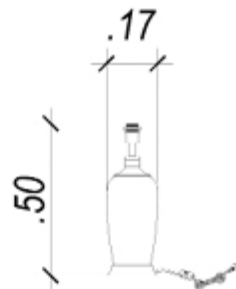

**Base Para
Abajur**

Piano

GL012B

Material: metal e ceramica
Cor: bronze e preto
Tensão: bivolt
Potência: 1X40W (40W)
Soquete: E27
Medida: (d)17cm (a)50cm