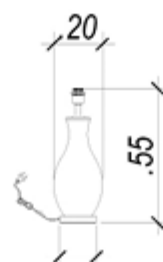

.15

Cúpula: EX2451ND (não inclusa)