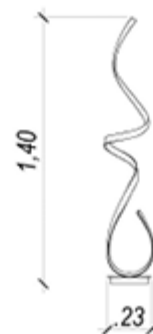

Coluna Material: metal
Cor: dourado
Tensão: bivolt
Potência: 1X30W (30W)
Fluore Soquete: LED
Medida: (d)23cm (a)140cm
SB003 Temperatura de cor: 3000K
Fluxo luminoso:1500lm