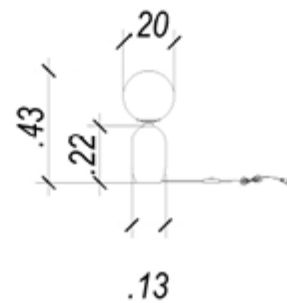

# Cuica

**Abajur**

**Material:** metal e vidro  
**Cor:** cromo negro e branco  
**Tensão:** bivolt  
**Potência:** 1X40W (40W)  
**Soquete:** E27  
**Medida:** (d)20cm (a)43cm

*Cuica*

**HL020B**

**Cúpula inclusa**