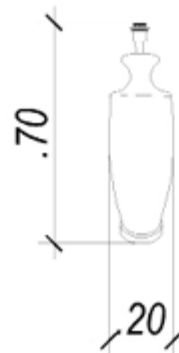

**Base Para
Abajur**

Artano

HR002

Material: metal e ceramica
Cor: cromado e azul
Tensão: bivolt
Potência: 1X40W (40W)
Soquete: E27
Medida: (d)20cm (a)70cm