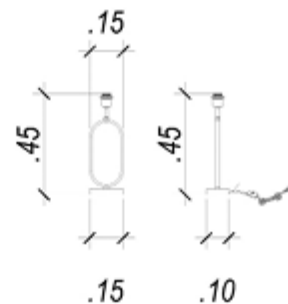

Tensão: bivolt

Potência: 1X40W (40W)

Soquete: E27

Medida: (d)16cm (Ø)14cm (a)56cm

Ovale

Cúpula: EX2011PTDR (não inclusa)

Cúpula: EX2451AR (não inclusa)

Base Para Abajur

Material: metal e marmore

Cor: bronze e branco

Tensão: bivolt

Potência: 1X40W (40W)

Soquete: E27

Medida: (d)16cm (l)14cm (a)56cm

Ovale  
GL019G

**Base Para  
Abajur**

**Material:** metal e marmore  
**Cor:** nickel e branco  
**Tensão:** bivolt  
**Potência:** 1X40W (40W)  
**Soquete:** E27  
**Medida:** (d)14cm (a)42cm

*Moraceo*

**GL015N**

**Cúpula:** EX2014CR  
(não inclusa)