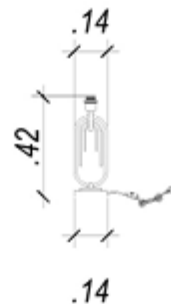

Base Para Abajur

Moraco

GL015G

Material: metal e marmore
Cor: dourado e branco
Tensão: bivolt
Potência: 1X40W (40W)
Soquete: E27
Medida: (d)14cm (a)42cm