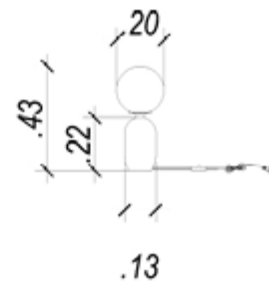

Cúcula inclusa

Abajur

Material: metal e vidro
Cor: dourado e branco
Tensão: bivolt
Potência: 1X40W (40W)
Soquete: E27
Medida: (d)20cm (a)43cm

Cúcula

HL020G