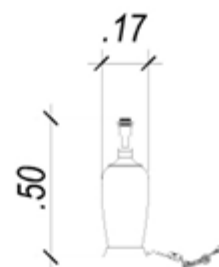

**Cúpula:** EX2014ND (não inclusa)

**Base Para  
Abajur**

*Piano*

**GL012W**

**Material:** metal e ceramica  
**Cor:** bronze e branco  
**Tensão:** bivolt  
**Potência:** 1X40W (40W)  
**Soquete:** E27  
**Medida:** (d)17cm (a)50cm