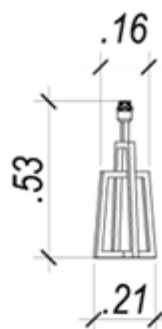

Cúpula: EX2011BR (não inclusa)

**Base Para  
Abajur**

Material: metal

Cor: dourado

Tensão: bivolt

Potência: 1X40W (40W)

Soquete: E27

Medida: (c)23cm (l)13cm (a)55cm

*Veneto*

MI013

Cúpula: EX2451ND (não inclusa)

Cúpula: EX2064PT (não inclusa)

Base Para  
Abajur

Veneto

MI004

Material: metal  
Cor: dourado  
Tensão: bivolt  
Potência: 1X40W (40W)  
Soquete: E27  
Medida: (c)22cm (l)18cm (a)52.5cm