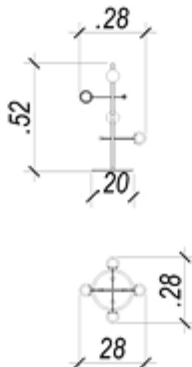

Abajur

Fuxico

JU004

Material: aço e alumínio e acrílico
Cor: dourado e preto e branco
Tensão: bivolt
Potência: 4X3W (12W)
Soquete: LED
Medida: (d)28cm (a)52cm
Temperatura de cor: 3000K
Fluxo luminoso:600lm

Cúpula inclusa