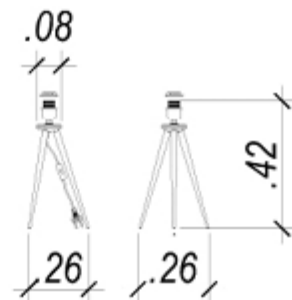

**Base Para
Abajur**

Allegro

GL013G

Material: metal
Cor: bronze
Tensão: bivolt
Potência: 1X40W (40W)
Soquete: E27
Medida: (d)26cm (a)42cm