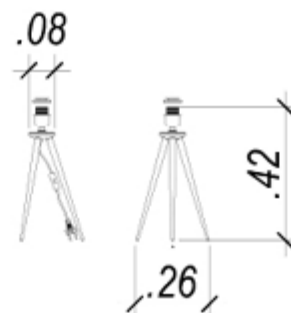

**Base Para
Abajur**

Allegro

GL013N

Material: metal
Cor: nickel
Tensão: bivolt
Potência: 1X40W (40W)
Soquete: E27
Medida: (d)26cm (a)42cm