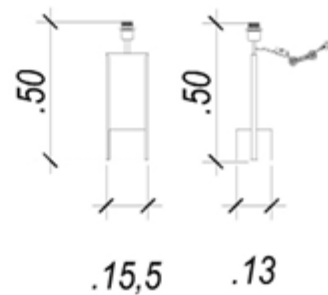

Base Para Abajur

Quadrato

GL020N

Material: metal e marmore
Cor: nickel e preto
Tensão: bivolt
Potência: 1X40W (40W)
Soquete: E27
Medida: (c)13cm (l)15cm (a)50cm