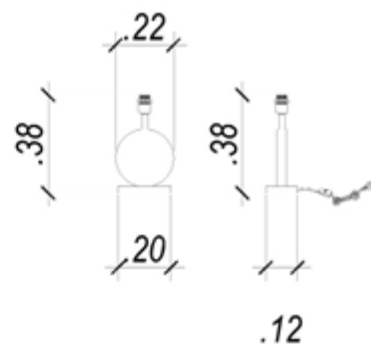

Cúpula: EX1684AR (não inclusa)

Cúpula: EX2011CR (não inclusa)

**Base Para Abajur**

*Bingio*

**GL016BN**

Material: metal e marmore  
Cor: nickel e preto  
Tensão: bivolt  
Potência: 1X40W (40W)  
Soquete: E27  
Medida: (d)22cm (l)12cm (a)37cm